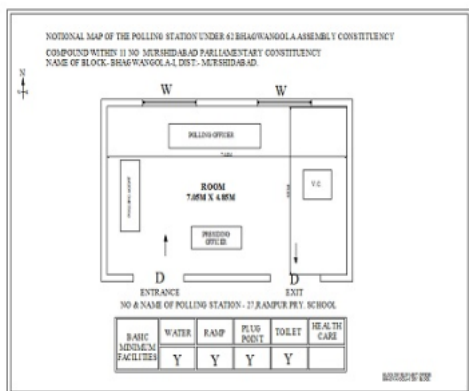

নির্বাচক নিবন্ধন আধিকারিকের স্বাক্ষর

Nazri Naksha

Google Map View

Polling Station Building Front View

Polling Station Front View

Cad View

Key MAP View

1 নাম : মগ্গে বদরুদ্দোজা পিতার নাম: খাজা আহম্মদ বাড়ির নং : n0068 বয়স : 57 লিঙ্গ : পুরুষ	KSM1131531 ফটো উপলব্ধ	2 নাম : ইসা সেখ মায়ের নাম: বান বেওয়া বাড়ির নং : n0068 বয়স : 44 লিঙ্গ : পুরুষ	KSM2265023 ফটো উপলব্ধ	3 নাম : ইয়াজুদ্দিন সেখ পিতার নাম: আমির হামজা সেখ বাড়ির নং : n0058 বয়স : 36 লিঙ্গ : পুরুষ	SQP1141332 ফটো উপলব্ধ
4 নাম : তানজুরা বিবি স্বামীর নাম: আমীর হামজা বাড়ির নং : n0058 বয়স : 57 লিঙ্গ : মহিলা	WB/09/056/042685 ফটো উপলব্ধ	5 নাম : আমীর হামজা পিতার নাম: সামসুদ্দিন সেখ বাড়ির নং : n0058 বয়স : 62 লিঙ্গ : পুরুষ	WB/09/056/042684 ফটো উপলব্ধ	6 নাম : মুন্নী বিবি স্বামীর নাম: আব্দুস সামাদ সেখ বাড়ির নং : n0043 বয়স : 38 লিঙ্গ : মহিলা	SQP0080242 ফটো উপলব্ধ
7 নাম : আব্দুস সামাদ পিতার নাম: মজিদ সেখ বাড়ির নং : n0043 বয়স : 52 লিঙ্গ : পুরুষ	KSM1928027 ফটো উপলব্ধ	8 নাম : সেলিনা বিবি স্বামীর নাম: সামাউন সেখ বাড়ির নং : n0102 বয়স : 45 লিঙ্গ : মহিলা	KSM1492099 ফটো উপলব্ধ	9 নাম : উরেফা বিবি স্বামীর নাম: অজেদ আলি বাড়ির নং : n0211 বয়স : 64 লিঙ্গ : মহিলা	WB/09/056/042660 ফটো উপলব্ধ
10 নাম : আপেল সেখ পিতার নাম: আইজুল সেখ বাড়ির নং : n0108 বয়স : 42 লিঙ্গ : পুরুষ	KSM2606739 ফটো উপলব্ধ	11 নাম : টয়েবা বিবি স্বামীর নাম: আবু হানিফা সেখ বাড়ির নং : n0070 বয়স : 40 লিঙ্গ : মহিলা	KSM1928316 ফটো উপলব্ধ	12 নাম : সামসুল আব্দুস ফিরিন পিতার নাম: আবুসুফিয়ান বাড়ির নং : n0070 বয়স : 40 লিঙ্গ : পুরুষ	SQP1308279 ফটো উপলব্ধ
13 নাম : অরুনা বিবি স্বামীর নাম: আবুসুফিয়ান বাড়ির নং : n0070 বয়স : 54 লিঙ্গ : মহিলা	WB/09/056/042579 ফটো উপলব্ধ	14 নাম : সায়রা বিবি স্বামীর নাম: হজরত সেখ বাড়ির নং : n0070 বয়স : 56 লিঙ্গ : মহিলা	WB/09/056/042667 ফটো উপলব্ধ	15 নাম : আবু সুফিয়ান পিতার নাম: সাইদুল ইসলাম বাড়ির নং : n0070 বয়স : 57 লিঙ্গ : পুরুষ	WB/09/056/042578 ফটো উপলব্ধ
16 নাম : আনোরা বিবি স্বামীর নাম: সাইদুল ইসলাম বাড়ির নং : n0070 বয়স : 77 লিঙ্গ : মহিলা	WB/09/056/042577 ফটো উপলব্ধ	17 নাম : হাদেসা বিবি স্বামীর নাম: হাবিবুর সেখ বাড়ির নং : n0038 বয়স : 61 লিঙ্গ : মহিলা	WB/09/056/042761 ফটো উপলব্ধ	18 নাম : কহেনুর বিবি স্বামীর নাম: আজিদ সেখ বাড়ির নং : n0030 বয়স : 38 লিঙ্গ : মহিলা	SQP0973651 ফটো উপলব্ধ
19 নাম : আজিদ সেখ মায়ের নাম: উমরাতন বেওয়া বাড়ির নং : n0030 বয়স : 39 লিঙ্গ : পুরুষ	KSM2669232 ফটো উপলব্ধ	20 নাম : সেখ মাতিন মায়ের নাম: সায়োদা বেওয়া বাড়ির নং : n0011 বয়স : 62 লিঙ্গ : পুরুষ	KSM1130210 ফটো উপলব্ধ	21 নাম : সালেমা বিবি স্বামীর নাম: মাতিন সেখ বাড়ির নং : n0011 বয়স : 58 লিঙ্গ : মহিলা	KSM1928159 ফটো উপলব্ধ
22 নাম : জাকিরা বিবি স্বামীর নাম: এবাদত সেখ বাড়ির নং : n0015 বয়স : 35 লিঙ্গ : মহিলা	SQP0973776 ফটো উপলব্ধ	23 নাম : মাইনুদ্দিন সেখ পিতার নাম: আইনাল সেখ বাড়ির নং : n0015 বয়স : 30 লিঙ্গ : পুরুষ	SQP1572270 ফটো উপলব্ধ	24 নাম : তয়েবা বিবি স্বামীর নাম: আকুজ্জামান সেখ বাড়ির নং : n0027 বয়স : 60 লিঙ্গ : মহিলা	WB/09/056/042723 ফটো উপলব্ধ
25 নাম : জাবারুল সেখ পিতার নাম: আকুজ্জামান সেখ বাড়ির নং : n0027 বয়স : 43 লিঙ্গ : পুরুষ	KSM2669224 ফটো উপলব্ধ	26 নাম : ফিরোজা বিবি স্বামীর নাম: জাবারুল সেখ বাড়ির নং : n0027 বয়স : 40 লিঙ্গ : মহিলা	KSM2669216 ফটো উপলব্ধ	27 নাম : এহেসান বিবি স্বামীর নাম: জুলু সেখ বাড়ির নং : n0065 বয়স : 69 লিঙ্গ : মহিলা	WB/09/056/042620 ফটো উপলব্ধ
28 নাম : মানজুরা বিবি পিতার নাম: তাহাসিন সেখ বাড়ির নং : n0067 বয়স : 60 লিঙ্গ : মহিলা	WB/09/056/042623 ফটো উপলব্ধ	29 নাম : লালন খাতুন পিতার নাম: জুলু সেখ বাড়ির নং : n0067 বয়স : 52 লিঙ্গ : মহিলা	WB/09/056/042624 ফটো উপলব্ধ	30 নাম : নিকাইবুল সেখ পিতার নাম: আবুসুফিয়ান সেখ বাড়ির নং : n0070 বয়স : 28 লিঙ্গ : পুরুষ	SQP1657055 ফটো উপলব্ধ