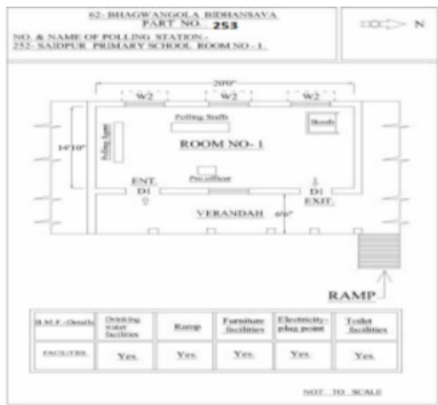

নির্বাচক নিবন্ধন আধিকারিকের স্বাক্ষর

Nazri Naksha

Google Map View

Polling Station Building Front View

Polling Station Front View

Cad View

Key MAP View

1 নাম : আব্দুল আজিজ পিতার নাম: হায়াতি বাড়ির নং : n0002 বয়স : 74 লিঙ্গ : পুরুষ	KSM0904177 ফটো উপলব্ধ	2 নাম : সাবিরুল সেখ পিতার নাম: মর্জেম হোসেন বাড়ির নং : n0062 বয়স : 39 লিঙ্গ : পুরুষ	KSM2651982 ফটো উপলব্ধ	3 নাম : আমিনা বিবি স্বামীর নাম: আলেকজান বাড়ির নং : n0062 বয়স : 43 লিঙ্গ : মহিলা	KSM2206076 ফটো উপলব্ধ
4 নাম : আবুল হোসেন পিতার নাম: ময়জুদ্দিন সেখ বাড়ির নং : n0062 বয়স : 60 লিঙ্গ : পুরুষ	SQP2709855 ফটো উপলব্ধ	5 নাম : জমিলা বিবি স্বামীর নাম: মর্জেম হোসেন বাড়ির নং : n0062 বয়স : 77 লিঙ্গ : মহিলা	WB/09/056/540694 ফটো উপলব্ধ	6 নাম : মইদুল ইসলাম পিতার নাম: পিয়ারুল ইসলাম বাড়ির নং : n0061 বয়স : 31 লিঙ্গ : পুরুষ	SQP1413111 ফটো উপলব্ধ
7 নাম : সেলিনা খাতুন পিতার নাম: আসাদুজ্জামান বাড়ির নং : n0061 বয়স : 34 লিঙ্গ : মহিলা	SQP1546175 ফটো উপলব্ধ	8 নাম : মোঃ নাজবুল হক পিতার নাম: আব্দুল গফুর বাড়ির নং : n0058 বয়স : 32 লিঙ্গ : পুরুষ	SQP1413095 ফটো উপলব্ধ	9 নাম : সানুয়ারা পিতার নাম: হারুন বাড়ির নং : n0070 বয়স : 60 লিঙ্গ : মহিলা	WB/09/056/540593 ফটো উপলব্ধ
10 নাম : সাবেদা খাতুন পিতার নাম: হারুন বাড়ির নং : n0070 বয়স : 62 লিঙ্গ : মহিলা	WB/09/056/540592 ফটো উপলব্ধ	11 নাম : মর্জীনা বিবি স্বামীর নাম: জাব্বার বাড়ির নং : n0004 বয়স : 62 লিঙ্গ : মহিলা	WB/09/056/540637 ফটো উপলব্ধ	12 নাম : মোঃ মিলটন আলী পিতার নাম: এস্তাজ আলী বাড়ির নং : n0003 বয়স : 31 লিঙ্গ : পুরুষ	SQP1546076 ফটো উপলব্ধ
13 নাম : সালাম সেখ পিতার নাম: এস্তাজ সেখ বাড়ির নং : n0003 বয়স : 35 লিঙ্গ : পুরুষ	SQP1413020 ফটো উপলব্ধ	14 নাম : আহরুল হক পিতার নাম: আব্দুল আজিজ বাড়ির নং : n0002 বয়স : 44 লিঙ্গ : পুরুষ	KSM2460731 ফটো উপলব্ধ	15 নাম : রকিবুল ইসলাম পিতার নাম: আকসাম আলি বাড়ির নং : n0089 বয়স : 34 লিঙ্গ : পুরুষ	SQP1413244 ফটো উপলব্ধ
16 নাম : কামরুন্নেহার খাতুন পিতার নাম: ইসলাম আলি বাড়ির নং : এন0029 বয়স : 26 লিঙ্গ : মহিলা	XYZ1910298 ফটো উপলব্ধ	17 নাম : আল হাজ লিজা ইজাজী পিতার নাম: আসরাউল ইসলাম বাড়ির নং : n0088 বয়স : 25 লিঙ্গ : পুরুষ	SQP2322626 ফটো উপলব্ধ	18 নাম : সাফিক আহমেদ পিতার নাম: আবুল হোসেন বাড়ির নং : n0062 বয়স : 24 লিঙ্গ : পুরুষ	SQP2322402 ফটো উপলব্ধ
19 নাম : হামিদা খাতুন বিবি স্বামীর নাম: জয়দুল ইসলাম বাড়ির নং : n0061 বয়স : 23 লিঙ্গ : মহিলা	SQP2322501 ফটো উপলব্ধ	20 নাম : আসিক সেখ পিতার নাম: তাজমুদ্দিন সেখ বাড়ির নং : n0080 বয়স : 23 লিঙ্গ : পুরুষ	SQP2322568 ফটো উপলব্ধ	21 নাম : চুমকি খাতুন পিতার নাম: আবুল হোসেন বাড়ির নং : n0062 বয়স : 24 লিঙ্গ : মহিলা	SQP2322410 ফটো উপলব্ধ
22 নাম : সাগরা বেওয়া স্বামীর নাম: পিয়ারুল ইসলাম বাড়ির নং : n0061 বয়স : 52 লিঙ্গ : মহিলা	SQP2386241 ফটো উপলব্ধ	23 নাম : রহিমা বিবি স্বামীর নাম: সাইদুল ইসলাম বাড়ির নং : n0061 বয়স : 35 লিঙ্গ : মহিলা	SQP1546134 ফটো উপলব্ধ	24 নাম : মাসুদ সেখ পিতার নাম: তশলিমুদ্দিন বাড়ির নং : n0032 বয়স : 46 লিঙ্গ : পুরুষ	SQP2387355 ফটো উপলব্ধ
25 নাম : সুরুজ্জামান পিতার নাম: সদাগর সেখ বাড়ির নং : n0141 বয়স : 62 লিঙ্গ : পুরুষ	SQP2067338 ফটো উপলব্ধ	26 নাম : আব্দুল হক পিতার নাম: জেনাব সেখ বাড়ির নং : n0017 বয়স : 28 লিঙ্গ : পুরুষ	SQP1833201 ফটো উপলব্ধ	27 নাম : তাজমুদ্দিন সেখ পিতার নাম: জব্বার বাড়ির নং : n0080 বয়স : 63 লিঙ্গ : পুরুষ	KSM0902486 ফটো উপলব্ধ
28 নাম : সামন্তুন্নেহার বিবি স্বামীর নাম: জব্বার বাড়ির নং : n0080 বয়স : 77 লিঙ্গ : মহিলা	WB/09/056/540063 ফটো উপলব্ধ	29 নাম : মিনারা বেওয়া স্বামীর নাম: আব্দুল গাফুর বাড়ির নং : n0058 বয়স : 82 লিঙ্গ : মহিলা	KSM1466325 ফটো উপলব্ধ	30 নাম : আসাদুজ্জামান সেখ পিতার নাম: সাদেক বাড়ির নং : n0061 বয়স : 61 লিঙ্গ : পুরুষ	SQP2387132 ফটো উপলব্ধ