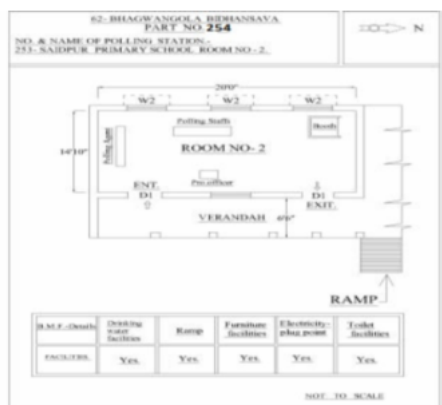

নির্বাচক নিবন্ধন আধিকারিকের স্বাক্ষর

Nazri Naksha

Google Map View

Polling Station Building Front View

Polling Station Front View

Cad View

Key MAP View

1 নাম : এসাহকুল হক পিতার নাম : আব্দুর রশিদ বাড়ির নং : n0084 বয়স : 32 লিঙ্গ : পুরুষ	SQP1413715 ফটো উপলব্ধ	2 নাম : সেলিম হোসেন পিতার নাম : আব্দুর রশিদ বাড়ির নং : n0084 বয়স : 32 লিঙ্গ : পুরুষ	SQP1282821 ফটো উপলব্ধ	3 নাম : তাজমিন বিবি স্বামীর নাম : আলিম হোসেন বাড়ির নং : n0084 বয়স : 32 লিঙ্গ : মহিলা	SQP1546597 ফটো উপলব্ধ
4 নাম : সৈয়ব সেখ পিতার নাম : বাটু বাড়ির নং : n0081 বয়স : 70 লিঙ্গ : পুরুষ	KSM0901900 ফটো উপলব্ধ	5 নাম : সেকবর আলী পিতার নাম : মনিজা বিবি বেওয়া বাড়ির নং : n0081 বয়স : 30 লিঙ্গ : পুরুষ	KSM2735785 ফটো উপলব্ধ	6 নাম : সোহেল কবীর পিতার নাম : মাজিদ আলী বাড়ির নং : n0080 বয়স : 30 লিঙ্গ : পুরুষ	KSM2461747 ফটো উপলব্ধ
7 নাম : মাইসেরা খাতুন বিবি স্বামীর নাম : সোহেল সেখ বাড়ির নং : n0080 বয়স : 30 লিঙ্গ : মহিলা	SQP1546423 ফটো উপলব্ধ	8 নাম : রুবেনা হক পিতার নাম : মাজিদ আলী বাড়ির নং : n0080 বয়স : 30 লিঙ্গ : পুরুষ	SQP1120823 ফটো উপলব্ধ	9 নাম : মিনারা বেওয়া স্বামীর নাম : নাস্তার বাড়ির নং : n0060 বয়স : 82 লিঙ্গ : মহিলা	WB/09/056/540549 ফটো উপলব্ধ
10 নাম : মোসাঃ বুমা খাতুন পিতার নাম : আবুল কালাম বাড়ির নং : n0057 বয়স : 37 লিঙ্গ : মহিলা	KSM2735413 ফটো উপলব্ধ	11 নাম : দোলাল সেখ পিতার নাম : এজমালী বাড়ির নং : n0057 বয়স : 55 লিঙ্গ : পুরুষ	SQP2777902 ফটো উপলব্ধ	12 নাম : আলি হোসেন পিতার নাম : বাবর আলি বাড়ির নং : n0056 বয়স : 31 লিঙ্গ : পুরুষ	SQP1413665 ফটো উপলব্ধ
13 নাম : ইতিয়ারা বিবি স্বামীর নাম : সালাম বাড়ির নং : n0056 বয়স : 40 লিঙ্গ : মহিলা	KSM2461184 ফটো উপলব্ধ	14 নাম : সহিবুর রহমান পিতার নাম : সামায়েন বাড়ির নং : n0005 বয়স : 28 লিঙ্গ : পুরুষ	SQP1731835 ফটো উপলব্ধ	15 নাম : চামেলী বিবি স্বামীর নাম : সম্মাট সেখ বাড়ির নং : n0076 বয়স : 28 লিঙ্গ : মহিলা	SQP1643915 ফটো উপলব্ধ
16 নাম : সোনালী বিবি স্বামীর নাম : মুরসালিম সেখ বাড়ির নং : n0076 বয়স : 33 লিঙ্গ : মহিলা	SQP1282797 ফটো উপলব্ধ	17 নাম : নুরজ্জামান সেখ পিতার নাম : সামোজ বাড়ির নং : n0076 বয়স : 60 লিঙ্গ : পুরুষ	WB/09/056/540829 ফটো উপলব্ধ	18 নাম : নুরজাহান বেওয়া স্বামীর নাম : সামোজ বাড়ির নং : n0076 বয়স : 80 লিঙ্গ : মহিলা	WB/09/056/540831 ফটো উপলব্ধ
19 নাম : বলু সেখ পিতার নাম : মজুমদার সেখ বাড়ির নং : n0075 বয়স : 33 লিঙ্গ : পুরুষ	SQP1121110 ফটো উপলব্ধ	20 নাম : নবীয়া খাতুন বিবি স্বামীর নাম : বলু সেখ বাড়ির নং : n0075 বয়স : 33 লিঙ্গ : মহিলা	SQP1282714 ফটো উপলব্ধ	21 নাম : মোঃ জামাল হোসেন পিতার নাম : লালচন্দ্র সেখ বাড়ির নং : n0075 বয়স : 32 লিঙ্গ : পুরুষ	SQP1643923 ফটো উপলব্ধ
22 নাম : কাজিমুদ্দিন সেখ পিতার নাম : তাহসেন আলি বাড়ির নং : n0074 বয়স : 43 লিঙ্গ : পুরুষ	KSM2205888 ফটো উপলব্ধ	23 নাম : রেখা বিবি স্বামীর নাম : আঃরশিদ বাড়ির নং : n0074 বয়স : 43 লিঙ্গ : মহিলা	KSM2205896 ফটো উপলব্ধ	24 নাম : আঃ রশিদ পিতার নাম : তাহসেন বাড়ির নং : n0074 বয়স : 57 লিঙ্গ : পুরুষ	KSM0902270 ফটো উপলব্ধ
25 নাম : আসমাউল হক পিতার নাম : ইনসার আলী বাড়ির নং : n0105 বয়স : 35 লিঙ্গ : পুরুষ	KSM2517118 ফটো উপলব্ধ	26 নাম : মোঃ রাহুল ইসলাম পিতার নাম : আব্দুল বারী বাড়ির নং : n0105 বয়স : 29 লিঙ্গ : পুরুষ	SQP1635275 ফটো উপলব্ধ	27 নাম : টুকু বিবি স্বামীর নাম : সোনারুল ইসলাম বাড়ির নং : n0105 বয়স : 38 লিঙ্গ : মহিলা	SQP1413541 ফটো উপলব্ধ
28 নাম : সোনারুল ইসলাম পিতার নাম : এমজিদ বাড়ির নং : n0105 বয়স : 43 লিঙ্গ : পুরুষ	KSM2460988 ফটো উপলব্ধ	29 নাম : মাসাদুল ইসলাম মায়ের নাম : এহেনর বিবি বাড়ির নং : n0105 বয়স : 39 লিঙ্গ : পুরুষ	SQP1121201 ফটো উপলব্ধ	30 নাম : আল আমিন সেখ পিতার নাম : সাইদুল ইসলাম বাড়ির নং : n0105 বয়স : 29 লিঙ্গ : পুরুষ	SQP1635259 ফটো উপলব্ধ