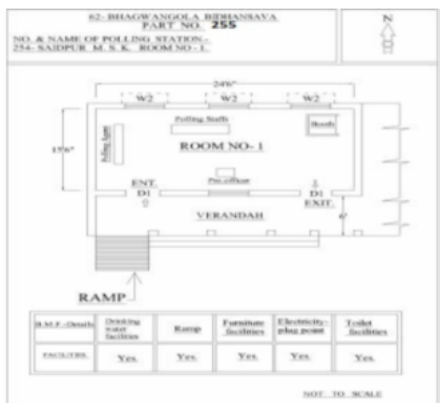

নির্বাচক নিবন্ধন আধিকারিকের স্বাক্ষর

Nazri Naksha

Google Map View

Polling Station Building Front View

Polling Station Front View

Cad View

Key MAP View

1	SQP1121904	ফটো উপলব্ধ	নাম : মোঃ ফিরোজ আলী পিতার নাম: হায়দার আলী বাড়ির নং : n0074 বয়স : 39 লিঙ্গ : পুরুষ	2	SQP1546936	ফটো উপলব্ধ	নাম : হাসান আলি পিতার নাম: মিন্টু সেখ বাড়ির নং : n0074 বয়স : 30 লিঙ্গ : পুরুষ	3	SQP2888840	ফটো উপলব্ধ	নাম : আলি হায়দার পিতার নাম: নাসিমুদ্দিন সেখ বাড়ির নং : n0074 বয়স : 55 লিঙ্গ : পুরুষ
4	WB/09/056/543019	ফটো উপলব্ধ	নাম : সুফেরা বিবি স্বামীর নাম: আঃকাদের বাড়ির নং : n0074 বয়স : 67 লিঙ্গ : মহিলা	5	SQP1635531	ফটো উপলব্ধ	নাম : মিজানুর রহমান পিতার নাম: আব্দুল কাদের বাড়ির নং : n0074 বয়স : 29 লিঙ্গ : পুরুষ	6	SQP0874933	ফটো উপলব্ধ	নাম : আসিরুদ্দিন হোসেন পিতার নাম: আব্দুল সেখ বাড়ির নং : n0081 বয়স : 29 লিঙ্গ : পুরুষ
7	WB/09/056/543038	ফটো উপলব্ধ	নাম : আশুরা বিবি স্বামীর নাম: আবু তালেপ বাড়ির নং : n0081 বয়স : 77 লিঙ্গ : মহিলা	8	WB/09/056/543037	ফটো উপলব্ধ	নাম : আবু তালেপ পিতার নাম: হাজী শুকুতুল্লাহ বাড়ির নং : n0081 বয়স : 82 লিঙ্গ : পুরুষ	9	SQP1862309	ফটো উপলব্ধ	নাম : হাসিনা বানু পিতার নাম: হারুন রশিদ বাড়ির নং : n0047 বয়স : 28 লিঙ্গ : মহিলা
10	WB/09/056/543568	ফটো উপলব্ধ	নাম : মঃ আলীউদ্দিন পিতার নাম: মোশারেফ হোসেন বাড়ির নং : n0001 বয়স : 67 লিঙ্গ : পুরুষ	11	SQP1282961	ফটো উপলব্ধ	নাম : মোসাঃ সাদিয়া সুলতানা স্বামীর নাম: মোঃ শান্দু সেখ বাড়ির নং : n0096 বয়স : 33 লিঙ্গ : মহিলা	12	SQP1546670	ফটো উপলব্ধ	নাম : ঝরনা বিবি স্বামীর নাম: কাইমুদ্দিন সেখ বাড়ির নং : n0096 বয়স : 37 লিঙ্গ : মহিলা
13	SQP0877928	ফটো উপলব্ধ	নাম : শান্দু সেখ পিতার নাম: সদাগর সেখ বাড়ির নং : n0096 বয়স : 40 লিঙ্গ : পুরুষ	14	SQP2074771	ফটো উপলব্ধ	নাম : শিলওয়ারা বিবি স্বামীর নাম: সদাগর সেখ বাড়ির নং : n0096 বয়স : 65 লিঙ্গ : মহিলা	15	KSM2593127	ফটো উপলব্ধ	নাম : রাইহানা ফেরদৌসী স্বামীর নাম: গোলাম মোস্তাফা বাড়ির নং : n0001 বয়স : 45 লিঙ্গ : মহিলা
16	SQP2077683	ফটো উপলব্ধ	নাম : উম্মেকুলশম বেগম অন্যান্য: আলীউদ্দিন বাড়ির নং : n0001 বয়স : 54 লিঙ্গ : মহিলা	17	SQP2076966	ফটো উপলব্ধ	নাম : গোলাম মোস্তাফা পিতার নাম: মোশারেফ হোসেন বাড়ির নং : n0001 বয়স : 60 লিঙ্গ : পুরুষ	18	SQP1863182	ফটো উপলব্ধ	নাম : রুপালি খাতুন বিবি স্বামীর নাম: আলীউল্লাহ সেখ বাড়ির নং : N010 বয়স : 29 লিঙ্গ : মহিলা
19	SQP1635473	ফটো উপলব্ধ	নাম : জলোখা কামাল পিতার নাম: মসরেকিন আলি বাড়ির নং : n0003 বয়স : 29 লিঙ্গ : মহিলা	20	SQP1122001	ফটো উপলব্ধ	নাম : রযেদা পারভিন স্বামীর নাম: মোসারেফ কামাল বাড়ির নং : n0003 বয়স : 33 লিঙ্গ : মহিলা	21	KSM2652139	ফটো উপলব্ধ	নাম : মোঃ নিয়াজুদ্দিন সেখ পিতার নাম: মোঃ নাজিমুদ্দিন বাড়ির নং : n0003 বয়স : 38 লিঙ্গ : পুরুষ
22	SQP0947978	ফটো উপলব্ধ	নাম : মোসাঃ জোহরা বিবি স্বামীর নাম: রবিউল ইসলাম বাড়ির নং : n0003 বয়স : 35 লিঙ্গ : মহিলা	23	WB/09/056/543331	ফটো উপলব্ধ	নাম : মোঃ হাজিকুল আলম পিতার নাম: এসলাম বাড়ির নং : n0015 বয়স : 49 লিঙ্গ : পুরুষ	24	SQP0947952	ফটো উপলব্ধ	নাম : মাইদুল ইসলাম পিতার নাম: মহিউদ্দিন সেখ বাড়ির নং : n0047 বয়স : 40 লিঙ্গ : পুরুষ
25	SQP1414085	ফটো উপলব্ধ	নাম : কাইজার হাসান পিতার নাম: মোঃ আলীউদ্দিন বাড়ির নং : n0001 বয়স : 29 লিঙ্গ : পুরুষ	26	KSM2462257	ফটো উপলব্ধ	নাম : জরিলা বিবি স্বামীর নাম: রেজাউল করিম বাড়ির নং : n0011 বয়স : 54 লিঙ্গ : মহিলা	27	WB/09/056/543045	ফটো উপলব্ধ	নাম : রেজাউল করিম পিতার নাম: আব্দুল গাফুর বাড়ির নং : n0011 বয়স : 62 লিঙ্গ : পুরুষ
28	WB/09/056/543282	ফটো উপলব্ধ	নাম : কাঞ্চন বেওয়া অন্যান্য: আব্দুর রহমান বাড়ির নং : n0010 বয়স : 67 লিঙ্গ : মহিলা	29	WB/09/056/540110	ফটো উপলব্ধ	নাম : মাসুরা বিবি স্বামীর নাম: আকবর বাড়ির নং : n0047 বয়স : 43 লিঙ্গ : মহিলা	30	WB/09/056/543405	ফটো উপলব্ধ	নাম : আকবর আলি পিতার নাম: মহিউদ্দিন বাড়ির নং : n0047 বয়স : 56 লিঙ্গ : পুরুষ