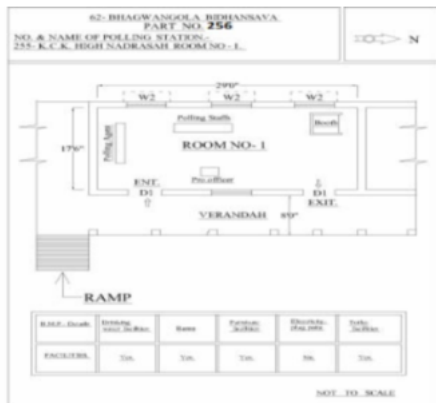

নির্বাচক নিবন্ধন আধিকারিকের স্বাক্ষর

Nazri Naksha

Google Map View

Polling Station Building Front View

Polling Station Front View

Cad View

Key MAP View

1 নাম : বিবি আলোকা স্বামীর নাম: সেখ বাবলু বাড়ির নং : n0029 বয়স : 57 লিঙ্গ : মহিলা	SQP2077121 ফটো উপলব্ধ	2 নাম : সারিনা খাতুন পিতার নাম: বাবলু সেখ বাড়ির নং : n0029 বয়স : 31 লিঙ্গ : মহিলা	SQP1414333 ফটো উপলব্ধ	3 নাম : মর্জিনা খাতুন মায়ের নাম: দেলুওয়ারা বেওয়া বাড়ির নং : n0028 বয়স : 30 লিঙ্গ : মহিলা	SQP1547058 ফটো উপলব্ধ
4 নাম : রেবাসুখা বিবি স্বামীর নাম: দেলুসাদ সেখ বাড়ির নং : n0028 বয়স : 40 লিঙ্গ : মহিলা	SQP1547116 ফটো উপলব্ধ	5 নাম : দেলুসাদ সেখ মায়ের নাম: দেলুওয়ারা বিবি বাড়ির নং : n0028 বয়স : 38 লিঙ্গ : পুরুষ	SQP1414325 ফটো উপলব্ধ	6 নাম : সেলিনা খাতুন স্বামীর নাম: কাবিল সেখ বাড়ির নং : n0028 বয়স : 40 লিঙ্গ : মহিলা	KSM2652345 ফটো উপলব্ধ
7 নাম : সেলিনা বিবি স্বামীর নাম: মাইনুল হক বাড়ির নং : n0028 বয়স : 52 লিঙ্গ : মহিলা	WB/09/056/549090 ফটো উপলব্ধ	8 নাম : মইনুল সেখ পিতার নাম: আজিত সেখ বাড়ির নং : n0028 বয়স : 54 লিঙ্গ : পুরুষ	KSM2208080 ফটো উপলব্ধ	9 নাম : কাজলা বিবি স্বামীর নাম: জামাল বাড়ির নং : n0028 বয়স : 46 লিঙ্গ : মহিলা	SQP2078632 ফটো উপলব্ধ
10 নাম : তাহাজুল সেখ পিতার নাম: জামাল সেখ বাড়ির নং : n0028 বয়স : 32 লিঙ্গ : পুরুষ	SQP1547256 ফটো উপলব্ধ	11 নাম : জামাল সেখ পিতার নাম: আজিজুল সেখ বাড়ির নং : n0028 বয়স : 54 লিঙ্গ : পুরুষ	SQP2078657 ফটো উপলব্ধ	12 নাম : বাসিরুল বিবি স্বামীর নাম: সিপন সেখ বাড়ির নং : n0028 বয়স : 29 লিঙ্গ : মহিলা	SQP1635697 ফটো উপলব্ধ
13 নাম : সিপন সেখ পিতার নাম: সোহরাব সেখ বাড়ির নং : n0028 বয়স : 36 লিঙ্গ : পুরুষ	SQP1122167 ফটো উপলব্ধ	14 নাম : সোহরাব সেখ পিতার নাম: আজিজুল সেখ বাড়ির নং : n0028 বয়স : 66 লিঙ্গ : পুরুষ	SQP2073963 ফটো উপলব্ধ	15 নাম : ফিরোজা খাতুন পিতার নাম: আজিজুল সেখ বাড়ির নং : n0028 বয়স : 35 লিঙ্গ : মহিলা	SQP1414317 ফটো উপলব্ধ
16 নাম : মহঃ কাবিল সেখ পিতার নাম: আজিজুল সেখ বাড়ির নং : n0028 বয়স : 40 লিঙ্গ : পুরুষ	KSM2517571 ফটো উপলব্ধ	17 নাম : মুনাফা বেওয়া স্বামীর নাম: আজিজুল সেখ বাড়ির নং : n0028 বয়স : 80 লিঙ্গ : মহিলা	KSM2462836 ফটো উপলব্ধ	18 নাম : আসিরুদ্দিন পিতার নাম: গাইজুদ্দিন সেখ বাড়ির নং : n0026 বয়স : 82 লিঙ্গ : পুরুষ	WB/09/056/549108 ফটো উপলব্ধ
19 নাম : জুলি বিবি স্বামীর নাম: কাবিল সেখ বাড়ির নং : n0035 বয়স : 35 লিঙ্গ : মহিলা	SQP1547108 ফটো উপলব্ধ	20 নাম : টুম্পা বিবি স্বামীর নাম: মুক্তার হোসেন বাড়ির নং : n0035 বয়স : 31 লিঙ্গ : মহিলা	SQP1414390 ফটো উপলব্ধ	21 নাম : মুক্তার হোসেন পিতার নাম: সান্তার সেখ বাড়ির নং : n0035 বয়স : 39 লিঙ্গ : পুরুষ	KSM2736197 ফটো উপলব্ধ
22 নাম : রমজান আলি পিতার নাম: সান্তার সেখ বাড়ির নং : n0035 বয়স : 56 লিঙ্গ : পুরুষ	SQP2073765 ফটো উপলব্ধ	23 নাম : মরিয়ম বেওয়া স্বামীর নাম: সান্তার বাড়ির নং : n0035 বয়স : 87 লিঙ্গ : মহিলা	WB/09/056/549115 ফটো উপলব্ধ	24 নাম : রেজিনা বিবি স্বামীর নাম: সোনারুল ইসলাম বাড়ির নং : n0040 বয়স : 40 লিঙ্গ : মহিলা	SQP1547140 ফটো উপলব্ধ
25 নাম : মোসাঃ মারসিলা খাতুন মায়ের নাম: রকিয়া বেওয়া বাড়ির নং : n0040 বয়স : 38 লিঙ্গ : মহিলা	SQP1547132 ফটো উপলব্ধ	26 নাম : এনামুল হক পিতার নাম: রেজওয়ানুল হক বাড়ির নং : n0044 বয়স : 41 লিঙ্গ : পুরুষ	KSM2463339 ফটো উপলব্ধ	27 নাম : সোনালী বিবি স্বামীর নাম: আব্দুল গনি সেখ বাড়ির নং : n0116 বয়স : 43 লিঙ্গ : মহিলা	KSM2204956 ফটো উপলব্ধ
28 নাম : হারোনোর রশিদ পিতার নাম: আব্দুল গোফুর সরকার বাড়ির নং : 007 খড়িবোনা, নশিপুর বালাগাছি বয়স : 53 লিঙ্গ : পুরুষ	SQP2949543 ফটো উপলব্ধ	29 নাম : মকলেমা বেওয়া স্বামীর নাম: আব্দুল গফুর বাড়ির নং : n0007 বয়স : 82 লিঙ্গ : মহিলা	WB/09/056/549188 ফটো উপলব্ধ	30 নাম : রঞ্জিলা বিবি স্বামীর নাম: আবুল হাসিম বাড়ির নং : n0006 বয়স : 55 লিঙ্গ : মহিলা	SQP2077030 ফটো উপলব্ধ