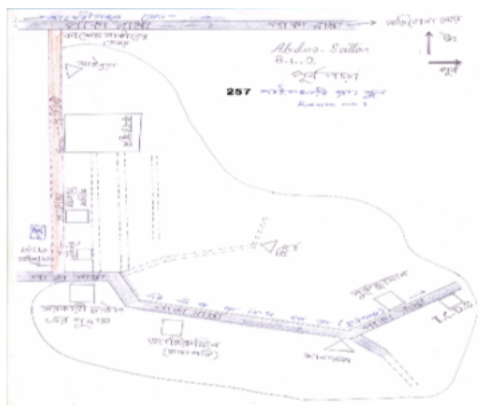

নির্বাচক নিবন্ধন আধিকারিকের স্বাক্ষর

Nazri Naksha

Google Map View

Polling Station Building Front View

Polling Station Front View

Cad View

Key MAP View

1 নাম : হাসিনা বিবি স্বামীর নাম: মোক্তার হোসেন বাড়ির নং : n0083 বয়স : 40 লিঙ্গ : মহিলা	KSM2466415 ফটো উপলব্ধ	2 নাম : সামিম আক্তার পিতার নাম: মোঃ নবী বকর বাড়ির নং : n0083 বয়স : 29 লিঙ্গ : পুরুষ	SQP1635929 ফটো উপলব্ধ	3 নাম : নাসিম আক্তার পিতার নাম: মোঃ নবী বকর বাড়ির নং : n0083 বয়স : 33 লিঙ্গ : পুরুষ	SQP1283704 ফটো উপলব্ধ
4 নাম : শিরিনা বিবি স্বামীর নাম: মহঃ নবী বকর বাড়ির নং : n0083 বয়স : 56 লিঙ্গ : মহিলা	WB/09/056/546549 ফটো উপলব্ধ	5 নাম : রুবিনা খাতুন বিবি স্বামীর নাম: বাবু সেখ বাড়ির নং : n0073 বয়স : 34 লিঙ্গ : মহিলা	SQP1283597 ফটো উপলব্ধ	6 নাম : বাবু সেখ পিতার নাম: মুসলেম সেখ বাড়ির নং : n0073 বয়স : 29 লিঙ্গ : পুরুষ	KSM2464386 ফটো উপলব্ধ
7 নাম : আবু সুফিয়ান পিতার নাম: আব্দুস সাত্তার বাড়ির নং : n0073 বয়স : 48 লিঙ্গ : পুরুষ	KSM2464410 ফটো উপলব্ধ	8 নাম : আসিয়া বিবি স্বামীর নাম: মুসলেম বাড়ির নং : n0073 বয়স : 38 লিঙ্গ : মহিলা	SQP2709616 ফটো উপলব্ধ	9 নাম : সাবেদা বিবি স্বামীর নাম: মুসলেম বাড়ির নং : n0073 বয়স : 69 লিঙ্গ : মহিলা	WB/09/056/561066 ফটো উপলব্ধ
10 নাম : রুহাব আলি পিতার নাম: আনারুল হক বাড়ির নং : n0072 বয়স : 37 লিঙ্গ : পুরুষ	SQP1635838 ফটো উপলব্ধ	11 নাম : নাজিব সেখ পিতার নাম: কালাম সেখ বাড়ির নং : n0072 বয়স : 38 লিঙ্গ : পুরুষ	SQP0883629 ফটো উপলব্ধ	12 নাম : মোঃ জাফর ইকবাল পিতার নাম: সাদেদুল হক বাড়ির নং : n0072 বয়স : 32 লিঙ্গ : পুরুষ	SQP1414929 ফটো উপলব্ধ
13 নাম : সামশুল্লাহা বিবি স্বামীর নাম: সাদেদুল হক বাড়ির নং : n0072 বয়স : 55 লিঙ্গ : মহিলা	WB/09/056/558176 ফটো উপলব্ধ	14 নাম : মোঃ সামিরুল ইসলাম পিতার নাম: মাসদার হোসেন বাড়ির নং : n0070 বয়স : 38 লিঙ্গ : পুরুষ	KSM2656031 ফটো উপলব্ধ	15 নাম : সানয়ারা বেগম স্বামীর নাম: মাসদার বাড়ির নং : n0070 বয়স : 46 লিঙ্গ : মহিলা	WB/09/056/564064 ফটো উপলব্ধ
16 নাম : সাবিনা ইয়াসমিন স্বামীর নাম: রুনুজ্জামান বাড়ির নং : n0067 বয়স : 42 লিঙ্গ : মহিলা	KSM2465763 ফটো উপলব্ধ	17 নাম : রুনুজ্জামান পিতার নাম: বদি ওজ্জামান বাড়ির নং : n0067 বয়স : 53 লিঙ্গ : পুরুষ	KSM1471812 ফটো উপলব্ধ	18 নাম : রাইশা জামান পিতার নাম: রুনুজ্জামান বাড়ির নং : n0067 বয়স : 20 লিঙ্গ : মহিলা	SQP2881621 ফটো উপলব্ধ
19 নাম : পিংকী খাতুন বিবি স্বামীর নাম: বানী ইসরাইল বাড়ির নং : N0289 বয়স : 29 লিঙ্গ : মহিলা	SQP1851450 ফটো উপলব্ধ	20 নাম : গরিফা বিবি স্বামীর নাম: রুহাব আলি বাড়ির নং : N0072 বয়স : 33 লিঙ্গ : মহিলা	SQP1851443 ফটো উপলব্ধ	21 নাম : আমিরুল হক পিতার নাম: তাজরুল হক বাড়ির নং : N0221 বয়স : 28 লিঙ্গ : পুরুষ	SQP1866847 ফটো উপলব্ধ
22 নাম : লালচাঁদ বাদশা পিতার নাম: ইনসান আলী বাড়ির নং : n0119 বয়স : 50 লিঙ্গ : পুরুষ	SQP1189372 ফটো উপলব্ধ	23 নাম : আলামিন সেখ পিতার নাম: লাল চাঁদ বাদশা বাড়ির নং : এন0119 বয়স : 20 লিঙ্গ : পুরুষ	SQP2899177 ফটো উপলব্ধ	24 নাম : বেবী বিবি স্বামীর নাম: পাঞ্জাব আলী বাড়ির নং : n0290 বয়স : 57 লিঙ্গ : মহিলা	WB/09/056/567511 ফটো উপলব্ধ
25 নাম : সাদেনুর বিবি স্বামীর নাম: আবুল কাশেম বাড়ির নং : n0085 বয়স : 73 লিঙ্গ : মহিলা	WB/09/056/546030 ফটো উপলব্ধ	26 নাম : মোঃ শাহি হাশিম মহালদার পিতার নাম: মতিয়ার রহমান মহালদার বাড়ির নং : n0127 বয়স : 35 লিঙ্গ : পুরুষ	SQP1123272 ফটো উপলব্ধ	27 নাম : আলিমা খাতুন বিবি স্বামীর নাম: রুবেল হোসেন বাড়ির নং : n0127 বয়স : 31 লিঙ্গ : মহিলা	SQP1547785 ফটো উপলব্ধ
28 নাম : জৌলসা বিবি স্বামীর নাম: রোসন আলী বাড়ির নং : n0127 বয়স : 59 লিঙ্গ : মহিলা	WB/09/056/564104 ফটো উপলব্ধ	29 নাম : সারবানু বেগম স্বামীর নাম: সুলতান সেখ বাড়ির নং : n0127 বয়স : 95 লিঙ্গ : মহিলা	SQP0884064 ফটো উপলব্ধ	30 নাম : ইসমেতারা খাতুন বিবি স্বামীর নাম: আব্দুস সহিদ বাড়ির নং : n0187 বয়স : 29 লিঙ্গ : মহিলা	SQP1636034 ফটো উপলব্ধ