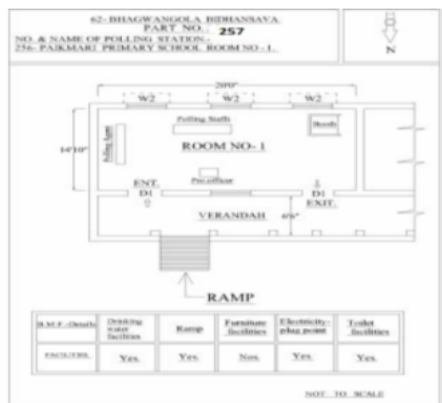

নির্বাচক নিবন্ধন আধিকারিকের স্বাক্ষর

Nazri Naksha

Google Map View

Polling Station Building Front View

Polling Station Front View

Cad View

Key MAP View

1 নাম : হাসিনা বিবি স্বামীর নাম: মোক্তার হোসেন বাড়ির নং : n0083 বয়স : 40 লিঙ্গ : মহিলা	KSM2466415 ফটো উপলব্ধ	2 নাম : সামিম আক্তার পিতার নাম: মোঃ নবী বকর বাড়ির নং : n0083 বয়স : 29 লিঙ্গ : পুরুষ	SQP1635929 ফটো উপলব্ধ	3 নাম : নাসিম আক্তার পিতার নাম: মোঃ নবী বকর বাড়ির নং : n0083 বয়স : 33 লিঙ্গ : পুরুষ	SQP1283704 ফটো উপলব্ধ
4 নাম : শিরিনা বিবি স্বামীর নাম: মহঃ নবী বকর বাড়ির নং : n0083 বয়স : 56 লিঙ্গ : মহিলা	WB/09/056/546549 ফটো উপলব্ধ	5 নাম : রুবিনা খাতুন বিবি স্বামীর নাম: বাবু সেখ বাড়ির নং : n0073 বয়স : 34 লিঙ্গ : মহিলা	SQP1283597 ফটো উপলব্ধ	6 নাম : বাবু সেখ পিতার নাম: মুসলেম সেখ বাড়ির নং : n0073 বয়স : 29 লিঙ্গ : পুরুষ	KSM2464386 ফটো উপলব্ধ
7 নাম : আবু সুফিয়ান পিতার নাম: আব্দুস সাত্তার বাড়ির নং : n0073 বয়স : 48 লিঙ্গ : পুরুষ	KSM2464410 ফটো উপলব্ধ	8 নাম : আসিয়া বিবি স্বামীর নাম: মুসলেম বাড়ির নং : n0073 বয়স : 38 লিঙ্গ : মহিলা	SQP2709616 ফটো উপলব্ধ	9 নাম : সাবেদা বিবি স্বামীর নাম: মুসলেম বাড়ির নং : n0073 বয়স : 69 লিঙ্গ : মহিলা	WB/09/056/561066 ফটো উপলব্ধ
10 নাম : রুহাব আলি পিতার নাম: আনারুল হক বাড়ির নং : n0072 বয়স : 37 লিঙ্গ : পুরুষ	SQP1635838 ফটো উপলব্ধ	11 নাম : নাজিব সেখ পিতার নাম: কালাম সেখ বাড়ির নং : n0072 বয়স : 38 লিঙ্গ : পুরুষ	SQP0883629 ফটো উপলব্ধ	12 নাম : মোঃ জাফর ইকবাল পিতার নাম: সাদেদুল হক বাড়ির নং : n0072 বয়স : 32 লিঙ্গ : পুরুষ	SQP1414929 ফটো উপলব্ধ
13 নাম : সামশুল্লাহা বিবি স্বামীর নাম: সাদেদুল হক বাড়ির নং : n0072 বয়স : 55 লিঙ্গ : মহিলা	WB/09/056/558176 ফটো উপলব্ধ	14 নাম : মোঃ সামিরুল ইসলাম পিতার নাম: মাসদার হোসেন বাড়ির নং : n0070 বয়স : 38 লিঙ্গ : পুরুষ	KSM2656031 ফটো উপলব্ধ	15 নাম : সানয়ারা বেগম স্বামীর নাম: মাসদার বাড়ির নং : n0070 বয়স : 46 লিঙ্গ : মহিলা	WB/09/056/564064 ফটো উপলব্ধ
16 নাম : সাবিনা ইয়াসমিন স্বামীর নাম: রুনুজ্জামান বাড়ির নং : n0067 বয়স : 42 লিঙ্গ : মহিলা	KSM2465763 ফটো উপলব্ধ	17 নাম : রুনুজ্জামান পিতার নাম: বদি ওজ্জামান বাড়ির নং : n0067 বয়স : 53 লিঙ্গ : পুরুষ	KSM1471812 ফটো উপলব্ধ	18 নাম : রাইশা জামান পিতার নাম: রুনুজ্জামান বাড়ির নং : n0067 বয়স : 20 লিঙ্গ : মহিলা	SQP2881621 ফটো উপলব্ধ
19 নাম : পিংকী খাতুন বিবি স্বামীর নাম: বানী ইসরাইল বাড়ির নং : N0289 বয়স : 29 লিঙ্গ : মহিলা	SQP1851450 ফটো উপলব্ধ	20 নাম : গরিফা বিবি স্বামীর নাম: রুহাব আলি বাড়ির নং : N0072 বয়স : 33 লিঙ্গ : মহিলা	SQP1851443 ফটো উপলব্ধ	21 নাম : আমিরুল হক পিতার নাম: তাজরুল হক বাড়ির নং : N0221 বয়স : 28 লিঙ্গ : পুরুষ	SQP1866847 ফটো উপলব্ধ
22 নাম : লালচাঁদ বাদশা পিতার নাম: ইনসান আলী বাড়ির নং : n0119 বয়স : 50 লিঙ্গ : পুরুষ	SQP1189372 ফটো উপলব্ধ	23 নাম : আলামিন সেখ পিতার নাম: লাল চাঁদ বাদশা বাড়ির নং : এন0119 বয়স : 20 লিঙ্গ : পুরুষ	SQP2899177 ফটো উপলব্ধ	24 নাম : বেবী বিবি স্বামীর নাম: পাঞ্জাব আলী বাড়ির নং : n0290 বয়স : 57 লিঙ্গ : মহিলা	WB/09/056/567511 ফটো উপলব্ধ
25 নাম : সাদেনুর বিবি স্বামীর নাম: আবুল কাশেম বাড়ির নং : n0085 বয়স : 73 লিঙ্গ : মহিলা	WB/09/056/546030 ফটো উপলব্ধ	26 নাম : মোঃ শাহি হাশিম মহালদার পিতার নাম: মতিয়ার রহমান মহালদার বাড়ির নং : n0127 বয়স : 35 লিঙ্গ : পুরুষ	SQP1123272 ফটো উপলব্ধ	27 নাম : আলিমা খাতুন বিবি স্বামীর নাম: রুবেল হোসেন বাড়ির নং : n0127 বয়স : 31 লিঙ্গ : মহিলা	SQP1547785 ফটো উপলব্ধ
28 নাম : জৌলসা বিবি স্বামীর নাম: রোসন আলী বাড়ির নং : n0127 বয়স : 59 লিঙ্গ : মহিলা	WB/09/056/564104 ফটো উপলব্ধ	29 নাম : সারবানু বেগম স্বামীর নাম: সুলতান সেখ বাড়ির নং : n0127 বয়স : 95 লিঙ্গ : মহিলা	SQP0884064 ফটো উপলব্ধ	30 নাম : ইসমেতারা খাতুন বিবি স্বামীর নাম: আব্দুস সহিদ বাড়ির নং : n0187 বয়স : 29 লিঙ্গ : মহিলা	SQP1636034 ফটো উপলব্ধ