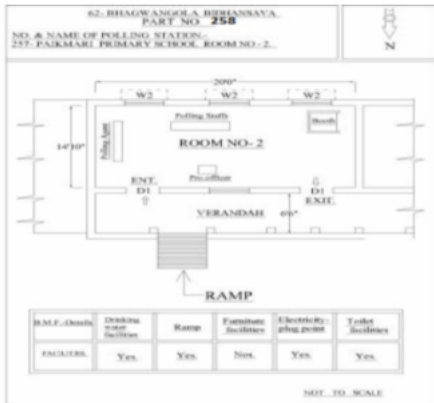

নির্বাচক নিবন্ধন আধিকারিকের স্বাক্ষর

Nazri Naksha

Google Map View

Polling Station Building Front View

Polling Station Front View

Cad View

Key MAP View

1 নাম : মোসাঃ কজিয়া খাতুন পিতার নাম : হাশিম সেখ বাড়ির নং : n0007 বয়স : 32 লিঙ্গ : মহিলা	SQP1406750 ফটো উপলব্ধ	2 নাম : মানিকুল ইসলাম পিতার নাম : আরজেদ আলি বাড়ির নং : n0017 বয়স : 38 লিঙ্গ : পুরুষ	SQP1548205 ফটো উপলব্ধ	3 নাম : মাসুরা বিবি স্বামীর নাম : কাশেম আলি বাড়ির নং : n0305 বয়স : 57 লিঙ্গ : মহিলা	WB/09/056/546019 ফটো উপলব্ধ
4 নাম : আব্দুল আলিম পিতার নাম : আনিসুল ইসলাম বাড়ির নং : n0867 বয়স : 37 লিঙ্গ : পুরুষ	KSM2656601 ফটো উপলব্ধ	5 নাম : সোহরাব সেখ পিতার নাম : রুডান সেখ বাড়ির নং : n0011 বয়স : 63 লিঙ্গ : পুরুষ	WB/09/056/558153 ফটো উপলব্ধ	6 নাম : মোঃ মুরশিদ সেখ পিতার নাম : মাইনুল সেখ বাড়ির নং : n0807 বয়স : 33 লিঙ্গ : পুরুষ	KSM2637536 ফটো উপলব্ধ
7 নাম : নাজিমুদ্দিন পিতার নাম : জকিমুদ্দিন সেখ বাড়ির নং : n0287 বয়স : 52 লিঙ্গ : পুরুষ	KSM2203487 ফটো উপলব্ধ	8 নাম : সাবিনা বিবি স্বামীর নাম : নাজিমুদ্দিন বাড়ির নং : n0286 বয়স : 33 লিঙ্গ : মহিলা	SQP1282292 ফটো উপলব্ধ	9 নাম : আঞ্জুরা বিবি স্বামীর নাম : আবুল কাশিম বাড়ির নং : n0057 বয়স : 39 লিঙ্গ : মহিলা	SQP1123397 ফটো উপলব্ধ
10 নাম : আজেনুর বিবি স্বামীর নাম : মাইনুল ইসলাম বাড়ির নং : n0057 বয়স : 43 লিঙ্গ : মহিলা	KSM2211654 ফটো উপলব্ধ	11 নাম : সাবানা আক্তার স্বামীর নাম : মোঃ মাইনুল হক বাড়ির নং : n0216 বয়স : 33 লিঙ্গ : মহিলা	WB/08/053/543036 ফটো উপলব্ধ	12 নাম : মেহবুব বেগম পিতার নাম : আমজাদ বাড়ির নং : n0212 বয়স : 34 লিঙ্গ : পুরুষ	KSM2743334 ফটো উপলব্ধ
13 নাম : সুরাইয়া পারভীন বিবি স্বামীর নাম : মামুন আক্তার বাড়ির নং : n0210 বয়স : 40 লিঙ্গ : মহিলা	KSM2516664 ফটো উপলব্ধ	14 নাম : বেনজির বিবি স্বামীর নাম : মোঃ আকাশ আলী বাড়ির নং : n0207 বয়স : 35 লিঙ্গ : মহিলা	SQP1123629 ফটো উপলব্ধ	15 নাম : আকাশ আলি পিতার নাম : বদিউজ্জামান সরকার বাড়ির নং : n0207 বয়স : 39 লিঙ্গ : পুরুষ	KSM2516672 ফটো উপলব্ধ
16 নাম : মামুন আকতার পিতার নাম : বদিউজ্জামান সরকার বাড়ির নং : n0205 বয়স : 50 লিঙ্গ : পুরুষ	WB/09/056/534512 ফটো উপলব্ধ	17 নাম : সাইন কামাল পিতার নাম : বদিউজ্জামান সরকার বাড়ির নং : n0204 বয়স : 56 লিঙ্গ : পুরুষ	WB/09/056/534510 ফটো উপলব্ধ	18 নাম : জামিনা বেগম স্বামীর নাম : আমজাদ সেখ বাড়ির নং : n0196 বয়স : 30 লিঙ্গ : মহিলা	KSM2743151 ফটো উপলব্ধ
19 নাম : মধুমালা বিবি স্বামীর নাম : সিরাজুল সেখ বাড়ির নং : n0195 বয়স : 43 লিঙ্গ : মহিলা	SQP1548452 ফটো উপলব্ধ	20 নাম : সেরাজুল হোসেন পিতার নাম : সাজ্জাদ সেখ বাড়ির নং : n0195 বয়স : 43 লিঙ্গ : পুরুষ	KSM2736650 ফটো উপলব্ধ	21 নাম : ময়মনা বিবি স্বামীর নাম : রহমান সেখ বাড়ির নং : n0194 বয়স : 63 লিঙ্গ : মহিলা	SQP2073229 ফটো উপলব্ধ
22 নাম : জামিনা বিবি স্বামীর নাম : দাউদ সেখ বাড়ির নং : n0193 বয়স : 49 লিঙ্গ : মহিলা	KSM2736635 ফটো উপলব্ধ	23 নাম : জোতনু বিবি স্বামীর নাম : সাত্তার সেখ বাড়ির নং : n0192 বয়স : 46 লিঙ্গ : মহিলা	KSM2743110 ফটো উপলব্ধ	24 নাম : সাত্তার সেখ পিতার নাম : জান মহম্মদ সেখ বাড়ির নং : n0191 বয়স : 66 লিঙ্গ : পুরুষ	KSM2736627 ফটো উপলব্ধ
25 নাম : আনজুরা বিবি স্বামীর নাম : কুতুবুদ্দিন বাড়ির নং : n0187 বয়স : 43 লিঙ্গ : মহিলা	KSM2469591 ফটো উপলব্ধ	26 নাম : কুতুবুদ্দিন পিতার নাম : আব্দুল গাফুর বাড়ির নং : n0186 বয়স : 45 লিঙ্গ : পুরুষ	KSM2469583 ফটো উপলব্ধ	27 নাম : আলফুননেসা খাতুন বিবি স্বামীর নাম : মেহেবুব হাসান বাড়ির নং : n0185 বয়স : 32 লিঙ্গ : মহিলা	SQP1548510 ফটো উপলব্ধ
28 নাম : আলিম সেখ পিতার নাম : আবু দাউদ বাড়ির নং : n0183 বয়স : 55 লিঙ্গ : পুরুষ	KSM0085332 ফটো উপলব্ধ	29 নাম : আনিসুল পিতার নাম : মনিরুদ্দিন বাড়ির নং : n0175 বয়স : 50 লিঙ্গ : পুরুষ	WB/09/056/546147 ফটো উপলব্ধ	30 নাম : সেখ সেন্টু পিতার নাম : জসিমুদ্দিন বাড়ির নং : n0167 বয়স : 54 লিঙ্গ : পুরুষ	SQP2959682 ফটো উপলব্ধ