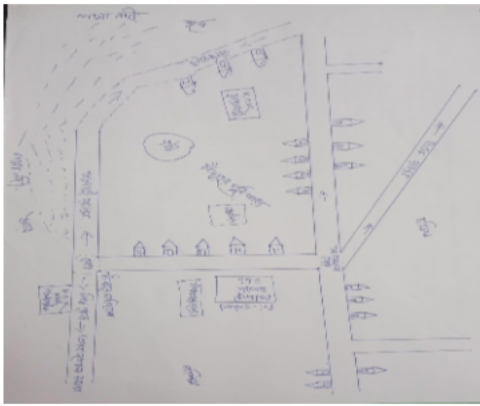

Nazri Naksha