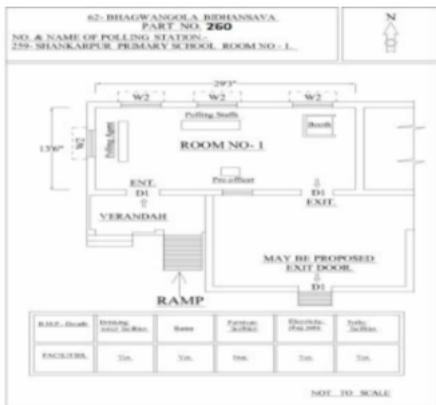

নির্বাচক নিবন্ধন আধিকারিকের স্বাক্ষর

Nazri Naksha

Google Map View

Polling Station Building Front View

Polling Station Front View

Cad View

Key MAP View

1	SQP1809169	নাম : রাসেল সেখ পিতার নাম: মানসারুল হক বাড়ির নং : এন0252 বয়স : 28 লিঙ্গ : পুরুষ	ফটো উপলব্ধ	2	WB/09/056/555125	নাম : সুরতন বেগম স্বামীর নাম: মজিবুর রহমান বাড়ির নং : n0011 বয়স : 42 লিঙ্গ : মহিলা	ফটো উপলব্ধ	3	KSM2227874	নাম : সাবিনা বিবি স্বামীর নাম: সাফিকুল ইসলাম বাড়ির নং : n0253 বয়স : 42 লিঙ্গ : মহিলা	ফটো উপলব্ধ
4	WB/09/056/555178	নাম : সিদ্দিক সেখ পিতার নাম: মঞ্জুর আলী বাড়ির নং : n0019 বয়স : 52 লিঙ্গ : পুরুষ	ফটো উপলব্ধ	5	WB/09/056/555242	নাম : পিয়োলা বেওয়া পিতার নাম: আকসাদ বাড়ির নং : n0036 বয়স : 60 লিঙ্গ : মহিলা	ফটো উপলব্ধ	6	SQP2076446	নাম : সালেহা বেওয়া স্বামীর নাম: আকসাদ সেখ বাড়ির নং : n0036 বয়স : 37 লিঙ্গ : মহিলা	ফটো উপলব্ধ
7	SQP1284363	নাম : নাসিমা খাতুন বিবি স্বামীর নাম: জামসেদ আলি বাড়ির নং : n0034 বয়স : 35 লিঙ্গ : মহিলা	ফটো উপলব্ধ	8	WB/09/056/555222	নাম : জমসেদ আলী পিতার নাম: রহেদ সেখ বাড়ির নং : n0034 বয়স : 55 লিঙ্গ : পুরুষ	ফটো উপলব্ধ	9	SQP1549849	নাম : সাজু সেখ পিতার নাম: অকিল সেখ বাড়ির নং : n0195 বয়স : 31 লিঙ্গ : পুরুষ	ফটো উপলব্ধ
10	SQP1549930	নাম : রাজু সেখ পিতার নাম: অকিল সেখ বাড়ির নং : n0195 বয়স : 33 লিঙ্গ : পুরুষ	ফটো উপলব্ধ	11	KSM2656528	নাম : অকিল সেখ পিতার নাম: জলিল সেখ বাড়ির নং : n0195 বয়স : 58 লিঙ্গ : পুরুষ	ফটো উপলব্ধ	12	KSM2656502	নাম : সেলিনা বিবি স্বামীর নাম: রেজাউল হক বাড়ির নং : n0193 বয়স : 38 লিঙ্গ : মহিলা	ফটো উপলব্ধ
13	KSM2656494	নাম : সাবিরুল সেখ পিতার নাম: আলম সেখ বাড়ির নং : n0192 বয়স : 45 লিঙ্গ : পুরুষ	ফটো উপলব্ধ	14	KSM2656403	নাম : গোলেনুর বিবি স্বামীর নাম: হাজী গাজিরুদ্দিন বাড়ির নং : n0071 বয়স : 86 লিঙ্গ : মহিলা	ফটো উপলব্ধ	15	KSM2653210	নাম : ইউনুস আলি পিতার নাম: ইয়াদ আলি বাড়ির নং : n0062 বয়স : 39 লিঙ্গ : পুরুষ	ফটো উপলব্ধ
16	SQP1284413	নাম : রেজিনা বিবি স্বামীর নাম: আবুজাল সেখ বাড়ির নং : n0062 বয়স : 42 লিঙ্গ : মহিলা	ফটো উপলব্ধ	17	SQP1284405	নাম : আবুজাল সেখ পিতার নাম: ইয়াদ আলি বাড়ির নং : n0062 বয়স : 43 লিঙ্গ : পুরুষ	ফটো উপলব্ধ	18	KSM2653111	নাম : সুরলা বিবি স্বামীর নাম: ইউনুস আলি বাড়ির নং : n0064 বয়স : 38 লিঙ্গ : মহিলা	ফটো উপলব্ধ
19	SQP2076750	নাম : হাসিবুল সেখ পিতার নাম: আজহার সেখ বাড়ির নং : n0084 বয়স : 51 লিঙ্গ : পুরুষ	ফটো উপলব্ধ	20	KSM2518538	নাম : রহিমা বিবি স্বামীর নাম: নাজিবুল সেখ বাড়ির নং : n0084 বয়স : 38 লিঙ্গ : মহিলা	ফটো উপলব্ধ	21	WB/09/056/555104	নাম : ফিরোদা বিবি স্বামীর নাম: আজহার বাড়ির নং : n0084 বয়স : 70 লিঙ্গ : মহিলা	ফটো উপলব্ধ
22	SQP1124528	নাম : হাসিবুল ইসলাম পিতার নাম: গোলাব হোসেন বাড়ির নং : n0187 বয়স : 36 লিঙ্গ : পুরুষ	ফটো উপলব্ধ	23	KSM2656486	নাম : গোলাব হোসেন পিতার নাম: মহমদ আলি বাড়ির নং : n0187 বয়স : 88 লিঙ্গ : পুরুষ	ফটো উপলব্ধ	24	SQP0895243	নাম : আসরাফুজ্জামাল পিতার নাম: রহিমুদ্দিন সেখ বাড়ির নং : n0187 বয়স : 43 লিঙ্গ : পুরুষ	ফটো উপলব্ধ
25	SQP1284132	নাম : মেরিনা বিবি স্বামীর নাম: হাসিবুল ইসলাম বাড়ির নং : n0187 বয়স : 32 লিঙ্গ : মহিলা	ফটো উপলব্ধ	26	SQP1124833	নাম : রোকিয়া বিবি স্বামীর নাম: সাইফুল ইসলাম বাড়ির নং : n0152 বয়স : 38 লিঙ্গ : মহিলা	ফটো উপলব্ধ	27	SQP1286798	নাম : সাইফুল ইসলাম পিতার নাম: আজিজুল সেখ বাড়ির নং : n0152 বয়স : 40 লিঙ্গ : পুরুষ	ফটো উপলব্ধ
28	SQP2933000	নাম : সম্রাট সেখ পিতার নাম: সাইফুল সেখ বাড়ির নং : এন0152 বয়স : 20 লিঙ্গ : পুরুষ	ফটো উপলব্ধ	29	SQP1124890	নাম : আকবর আলী পিতার নাম: মতিয়ার রহমান বাড়ির নং : n0147 বয়স : 35 লিঙ্গ : পুরুষ	ফটো উপলব্ধ	30	KSM2656387	নাম : ইউনুস আলি পিতার নাম: মুকসুদ আলি বাড়ির নং : n0114 বয়স : 54 লিঙ্গ : পুরুষ	ফটো উপলব্ধ