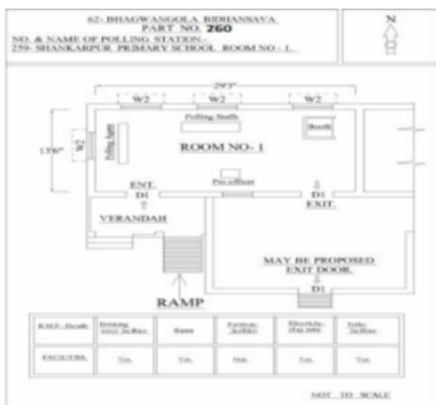

নির্বাচক নিবন্ধন আধিকারিকের স্বাক্ষর

Nazri Naksha

Google Map View

Polling Station Building Front View

Polling Station Front View

Cad View

Key MAP View

|  |                          |  |                          |  |                                |
|--|--------------------------|--|--------------------------|--|--------------------------------|
| 1<br>নাম : মোঃ মনিরুজ্জামান<br>পিতার নাম : আলি মহঃ সেখ<br>বাড়ির নং : n0217<br>বয়স : 36 লিঙ্গ : পুরুষ | SQP0894378<br>ফটো উপলব্ধ | 2<br>নাম : সাবিলা বিবি<br>স্বামীর নাম : মোঃ মনিরুজ্জামান<br>বাড়ির নং : n0817<br>বয়স : 29 লিঙ্গ : মহিলা | SQP1636935<br>ফটো উপলব্ধ | 3<br>নাম : জামেলা বেওয়া<br>স্বামীর নাম : মোস্তাফিজুল হক<br>বাড়ির নং : n0081<br>বয়স : 79 লিঙ্গ : মহিলা | WB/09/056/438026<br>ফটো উপলব্ধ |
| 4<br>নাম : রেহানা বিবি<br>স্বামীর নাম : তেজবুল সেখ<br>বাড়ির নং : n0081<br>বয়স : 30 লিঙ্গ : মহিলা     | SQP1549898<br>ফটো উপলব্ধ | 5<br>নাম : টয়েন সেখ<br>পিতার নাম : দোস্ত মহম্মাদ সেখ<br>বাড়ির নং : n0081<br>বয়স : 51 লিঙ্গ : পুরুষ    | SQP1549674<br>ফটো উপলব্ধ | 6<br>নাম : সুলেখা বিবি<br>স্বামীর নাম : আমিরুল শাহ<br>বাড়ির নং : n0195<br>বয়স : 35 লিঙ্গ : মহিলা       | SQP1284116<br>ফটো উপলব্ধ       |
| 7<br>নাম : আনিসুর রহমান<br>পিতার নাম : খলিলুর রহমান<br>বাড়ির নং : এন0269<br>বয়স : 45 লিঙ্গ : পুরুষ   | KSM1474659<br>ফটো উপলব্ধ | 8<br>নাম : তেজবুল সেখ<br>পিতার নাম : দোস্ত মহম্মাদ<br>বাড়ির নং : n0081<br>বয়স : 46 লিঙ্গ : পুরুষ       | SQP1189885<br>ফটো উপলব্ধ | 9<br>নাম : দাবির সেখ<br>পিতার নাম : আলিমহম্মাদ<br>বাড়ির নং : n0100<br>বয়স : 37 লিঙ্গ : পুরুষ           | KSM2656445<br>ফটো উপলব্ধ       |
| 10<br>নাম : নাজেমা বিবি<br>স্বামীর নাম : নজরুল সেখ<br>বাড়ির নং : n0096<br>বয়স : 47 লিঙ্গ : মহিলা     | SQP0948653<br>ফটো উপলব্ধ | 11<br>নাম : সরিফুল সেখ<br>পিতার নাম : গুরুরদিন সেখ<br>বাড়ির নং : n0173<br>বয়স : 37 লিঙ্গ : পুরুষ       | SQP0895334<br>ফটো উপলব্ধ | 12<br>নাম : জনি সেখ<br>পিতার নাম : মুক্ত সেখ<br>বাড়ির নং : n0077<br>বয়স : 37 লিঙ্গ : পুরুষ             | SQP1125053<br>ফটো উপলব্ধ       |
| 13<br>নাম : রুমা বিবি<br>স্বামীর নাম : জনি সেখ<br>বাড়ির নং : n0077<br>বয়স : 32 লিঙ্গ : মহিলা         | SQP1549872<br>ফটো উপলব্ধ | 14<br>নাম : এসলাম সেখ<br>পিতার নাম : সামসের আলী<br>বাড়ির নং : n0079<br>বয়স : 32 লিঙ্গ : পুরুষ          | SQP2078400<br>ফটো উপলব্ধ | 15<br>নাম : রাফিজা বিবি<br>স্বামীর নাম : এসলাম সেখ<br>বাড়ির নং : n0079<br>বয়স : 53 লিঙ্গ : মহিলা       | SQP2078384<br>ফটো উপলব্ধ       |
| 16<br>নাম : মাসাদুল সেখ<br>পিতার নাম : ইসলাম সেখ<br>বাড়ির নং : n0079<br>বয়স : 38 লিঙ্গ : পুরুষ       | SQP0948588<br>ফটো উপলব্ধ | 17<br>নাম : বেলুয়ারা বিবি<br>স্বামীর নাম : মাসাদুল সেখ<br>বাড়ির নং : n0079<br>বয়স : 36 লিঙ্গ : মহিলা  | SQP1549534<br>ফটো উপলব্ধ | 18<br>নাম : পিন্টু সেখ<br>পিতার নাম : ইসলাম সেখ<br>বাড়ির নং : n0079<br>বয়স : 36 লিঙ্গ : পুরুষ          | SQP0948570<br>ফটো উপলব্ধ       |
| 19<br>নাম : রিংকু সেখ<br>পিতার নাম : এসলাম সেখ<br>বাড়ির নং : n0079<br>বয়স : 33 লিঙ্গ : পুরুষ         | SQP1636885<br>ফটো উপলব্ধ | 20<br>নাম : মিলন সেখ<br>পিতার নাম : মফুৎ সেখ<br>বাড়ির নং : n0077<br>বয়স : 41 লিঙ্গ : পুরুষ             | KSM2653129<br>ফটো উপলব্ধ | 21<br>নাম : মারশিদা বিবি<br>স্বামীর নাম : পিন্টু সেখ<br>বাড়ির নং : n0079<br>বয়স : 28 লিঙ্গ : মহিলা     | SQP1733328<br>ফটো উপলব্ধ       |
| 22<br>নাম : টুম্পা খাতুন<br>স্বামীর নাম : রিংকু সেখ<br>বাড়ির নং : এন0079<br>বয়স : 28 লিঙ্গ : মহিলা   | SQP1933779<br>ফটো উপলব্ধ | 23<br>নাম : রাজু সেখ<br>পিতার নাম : মাসাদুল সেখ<br>বাড়ির নং : এন0079<br>বয়স : 22 লিঙ্গ : পুরুষ         | SQP2716652<br>ফটো উপলব্ধ | 24<br>নাম : পারুল্লা বিবি<br>স্বামীর নাম : টয়েন সেখ<br>বাড়ির নং : n0081<br>বয়স : 36 লিঙ্গ : মহিলা     | SQP1190107<br>ফটো উপলব্ধ       |
| 25<br>নাম : সুলেখা বিবি<br>স্বামীর নাম : দাবির সেখ<br>বাড়ির নং : n0081<br>বয়স : 30 লিঙ্গ : মহিলা     | KSM2160927<br>ফটো উপলব্ধ | 26<br>নাম : সামায়ন আলি<br>পিতার নাম : সামন্তল সেখ<br>বাড়ির নং : এন0122<br>বয়স : 22 লিঙ্গ : পুরুষ      | SQP2716470<br>ফটো উপলব্ধ | 27<br>নাম : আদুরা বিবি<br>স্বামীর নাম : সামন্তল সেখ<br>বাড়ির নং : n0081<br>বয়স : 30 লিঙ্গ : মহিলা      | KSM2205342<br>ফটো উপলব্ধ       |
| 28<br>নাম : রানি সেখ<br>পিতার নাম : বদরউদ্দিন সেখ<br>বাড়ির নং : এন0343<br>বয়স : 22 লিঙ্গ : পুরুষ     | SQP2814747<br>ফটো উপলব্ধ | 29<br>নাম : সাজবুল সেখ<br>পিতার নাম : মাসাদুল সেখ<br>বাড়ির নং : এন0079<br>বয়স : 20 লিঙ্গ : পুরুষ       | SQP2873560<br>ফটো উপলব্ধ | 30<br>নাম : অসিম আক্তার<br>পিতার নাম : টয়েন সেখ<br>বাড়ির নং : এন0081<br>বয়স : 20 লিঙ্গ : পুরুষ        | SQP2873578<br>ফটো উপলব্ধ       |