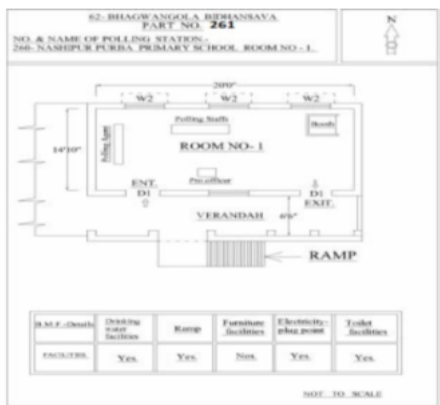

নির্বাচক নিবন্ধন আধিকারিকের স্বাক্ষর

Nazri Naksha

Google Map View

Polling Station Building Front View

Polling Station Front View

Cad View

Key MAP View

1 নাম : জোৎস্না বিবি স্বামীর নাম : তাহাজ্জ ইসলাম বাড়ির নং : n0076 বয়স : 48 লিঙ্গ : মহিলা	SQP1550607 ফটো উপলব্ধ	2 নাম : সেন্টু সেখ পিতার নাম : এস্তাজ সেখ বাড়ির নং : n0034 বয়স : 48 লিঙ্গ : পুরুষ	KSM2470383 ফটো উপলব্ধ	3 নাম : টগরা বিবি স্বামীর নাম : এস্তাজ বাড়ির নং : n0034 বয়স : 77 লিঙ্গ : মহিলা	WB/09/056/567373 ফটো উপলব্ধ
4 নাম : টুলটুলি বিবি স্বামীর নাম : আকবর সেখ বাড়ির নং : n0040 বয়স : 33 লিঙ্গ : মহিলা	SQP1416361 ফটো উপলব্ধ	5 নাম : রবিউল ইসলাম পিতার নাম : তাহির সেখ বাড়ির নং : n0040 বয়স : 33 লিঙ্গ : পুরুষ	SQP1125533 ফটো উপলব্ধ	6 নাম : রিজিয়া বিবি স্বামীর নাম : তাহির সেখ বাড়ির নং : n0040 বয়স : 73 লিঙ্গ : মহিলা	SQP2149821 ফটো উপলব্ধ
7 নাম : তাহির সেখ পিতার নাম : সানমহম্মদ সেখ বাড়ির নং : n0040 বয়স : 67 লিঙ্গ : পুরুষ	KSM2596567 ফটো উপলব্ধ	8 নাম : ইরা বিবি স্বামীর নাম : পিয়ারুল ইসলাম বাড়ির নং : n0114 বয়স : 57 লিঙ্গ : মহিলা	WB/09/056/567286 ফটো উপলব্ধ	9 নাম : জলি বিবি স্বামীর নাম : তারিকুল ইসলাম বাড়ির নং : n0114 বয়স : 50 লিঙ্গ : মহিলা	KSM2470045 ফটো উপলব্ধ
10 নাম : তারিকুল ইসলাম পিতার নাম : তাজিমুদ্দিন সরকার বাড়ির নং : n0114 বয়স : 62 লিঙ্গ : পুরুষ	WB/09/056/567287 ফটো উপলব্ধ	11 নাম : মোমেনা বিবি স্বামীর নাম : তাজিমুদ্দিন সরকার বাড়ির নং : n0114 বয়স : 84 লিঙ্গ : মহিলা	WB/09/056/567284 ফটো উপলব্ধ	12 নাম : হালিম সেখ পিতার নাম : মিনারুল সেখ বাড়ির নং : N0037 বয়স : 26 লিঙ্গ : পুরুষ	SQP1852250 ফটো উপলব্ধ
13 নাম : শিলা খাতুন বিবি পিতার নাম : মোঃ মনরুমা আলি বাড়ির নং : N0036 বয়স : 27 লিঙ্গ : মহিলা	SQP1852201 ফটো উপলব্ধ	14 নাম : সামিমা খাতুন স্বামীর নাম : ভৌসিফ আহমেদ বাড়ির নং : N0012 বয়স : 28 লিঙ্গ : মহিলা	SQP1852177 ফটো উপলব্ধ	15 নাম : উষা খাতুন পিতার নাম : বদরুদ্দিন বাড়ির নং : n0129 বয়স : 29 লিঙ্গ : মহিলা	SQP1733823 ফটো উপলব্ধ
16 নাম : আলেমা বিবি স্বামীর নাম : আলি নিয়াজ বাড়ির নং : n0138 বয়স : 36 লিঙ্গ : মহিলা	SQP1733781 ফটো উপলব্ধ	17 নাম : তহিদুল ইসলাম পিতার নাম : খাইরুল ইসলাম বাড়ির নং : n0035 বয়স : 29 লিঙ্গ : পুরুষ	SQP1733716 ফটো উপলব্ধ	18 নাম : সাবিনা খাতুন বিবি স্বামীর নাম : আতারুল হক বাড়ির নং : n0154 বয়স : 33 লিঙ্গ : মহিলা	SQP1550722 ফটো উপলব্ধ
19 নাম : রাসেল হক পিতার নাম : আজমল হক বাড়ির নং : n0154 বয়স : 31 লিঙ্গ : পুরুষ	SQP1550441 ফটো উপলব্ধ	20 নাম : মিনারা বিবি স্বামীর নাম : আজমল হক বাড়ির নং : n0154 বয়স : 45 লিঙ্গ : মহিলা	KSM2215630 ফটো উপলব্ধ	21 নাম : আজমল হক পিতার নাম : ইয়ারমহম্মদ সরকার বাড়ির নং : n0154 বয়স : 62 লিঙ্গ : পুরুষ	KSM2214740 ফটো উপলব্ধ
22 নাম : হেলালউদ্দিন পিতার নাম : ইয়ারমহম্মদ সরকার বাড়ির নং : n0154 বয়স : 52 লিঙ্গ : পুরুষ	WB/09/056/567307 ফটো উপলব্ধ	23 নাম : মসকুরা বিবি স্বামীর নাম : ফরজ সেখ বাড়ির নং : n0094 বয়স : 47 লিঙ্গ : মহিলা	WB/09/056/435538 ফটো উপলব্ধ	24 নাম : ফরজ সেখ পিতার নাম : নুহির সেখ বাড়ির নং : n0094 বয়স : 49 লিঙ্গ : পুরুষ	SQP2152304 ফটো উপলব্ধ
25 নাম : আজমাইল হক পিতার নাম : অলিলুর রহমান বাড়ির নং : n0077 বয়স : 50 লিঙ্গ : পুরুষ	KSM2469336 ফটো উপলব্ধ	26 নাম : রেজাউল হক পিতার নাম : গিয়াসুদ্দিন বাড়ির নং : n0065 বয়স : 40 লিঙ্গ : পুরুষ	KSM2469914 ফটো উপলব্ধ	27 নাম : মোসাঃ সাপরা খাতুন বিবি স্বামীর নাম : দাসিরুল হক বাড়ির নং : n0065 বয়স : 33 লিঙ্গ : মহিলা	SQP1416544 ফটো উপলব্ধ
28 নাম : নাসিরুদ্দীন হক পিতার নাম : গিয়াসুদ্দিন সেখ বাড়ির নং : n0065 বয়স : 40 লিঙ্গ : পুরুষ	SQP1125806 ফটো উপলব্ধ	29 নাম : গিয়াসুদ্দিন সেখ পিতার নাম : মঞ্জুর সেখ বাড়ির নং : n0065 বয়স : 82 লিঙ্গ : পুরুষ	WB/09/056/567421 ফটো উপলব্ধ	30 নাম : হারুন সেখ পিতার নাম : খায়রুল সেখ বাড়ির নং : n0060 বয়স : 52 লিঙ্গ : পুরুষ	KSM2469815 ফটো উপলব্ধ