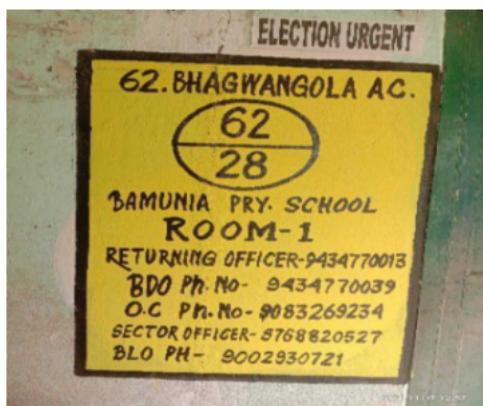

নির্বাচক নিবন্ধন আধিকারিকের স্বাক্ষর

Nazri Naksha

Google Map View

Polling Station Building Front View

Polling Station Front View

Cad View

Key MAP View

1 নাম : বিমলা স্বামীর নাম : সঞ্জীতমন্ডল বাড়ির নং : n0204 বয়স : 47 লিঙ্গ : মহিলা	KSM1134006 ফটো উপলব্ধ	2 নাম : চন্দনা মন্ডল স্বামীর নাম : সুরেশ মন্ডল বাড়ির নং : n0168 বয়স : 39 লিঙ্গ : মহিলা	KSM2605939 ফটো উপলব্ধ	3 নাম : অনিতা মন্ডল স্বামীর নাম : স্বপন মন্ডল বাড়ির নং : n0164 বয়স : 47 লিঙ্গ : মহিলা	KSM1133677 ফটো উপলব্ধ
4 নাম : মায়ামন্ডল স্বামীর নাম : জগদীশ মন্ডল বাড়ির নং : n0149 বয়স : 38 লিঙ্গ : মহিলা	KSM2605897 ফটো উপলব্ধ	5 নাম : সুনীতা মন্ডল স্বামীর নাম : মেঘনাথ মন্ডল বাড়ির নং : n0147 বয়স : 38 লিঙ্গ : মহিলা	KSM2483006 ফটো উপলব্ধ	6 নাম : মনোরঞ্জন মন্ডল পিতার নাম : শ্যামাপদ মন্ডল বাড়ির নং : n0135 বয়স : 38 লিঙ্গ : পুরুষ	KSM2605905 ফটো উপলব্ধ
7 নাম : খগেন মন্ডল পিতার নাম : পূর্ণচন্দ্র মন্ডল বাড়ির নং : n0129 বয়স : 39 লিঙ্গ : পুরুষ	KSM2482982 ফটো উপলব্ধ	8 নাম : উৎপল মন্ডল পিতার নাম : যোগেশ মন্ডল বাড়ির নং : n0112 বয়স : 38 লিঙ্গ : পুরুষ	KSM2482990 ফটো উপলব্ধ	9 নাম : হাসেমা খাতুন পিতার নাম : হাসান সেখ বাড়ির নং : n0025 বয়স : 51 লিঙ্গ : মহিলা	KSM1929215 ফটো উপলব্ধ
10 নাম : হালিম সেখ পিতার নাম : হাসেন সেখ বাড়ির নং : n0025 বয়স : 35 লিঙ্গ : পুরুষ	SQP0975391 ফটো উপলব্ধ	11 নাম : হাসেমা পিতার নাম : হাসেন সেখ বাড়ির নং : n0025 বয়স : 52 লিঙ্গ : মহিলা	KSM1133008 ফটো উপলব্ধ	12 নাম : ক্ষিরোদা মণ্ডল স্বামীর নাম : মদন মণ্ডল বাড়ির নং : n0025 বয়স : 57 লিঙ্গ : মহিলা	WB/09/056/048154 ফটো উপলব্ধ
13 নাম : লুত্ফা বেগম মায়ের নাম : রিজিয়া বেওয়া বাড়ির নং : n0025 বয়স : 42 লিঙ্গ : মহিলা	KSM2605772 ফটো উপলব্ধ	14 নাম : রিজিয়া বেওয়া স্বামীর নাম : হাসেন বাড়ির নং : n0025 বয়স : 69 লিঙ্গ : মহিলা	WB/09/056/048062 ফটো উপলব্ধ	15 নাম : উজ্জ্বলা বিবি স্বামীর নাম : আয়েশ কুরবান সেখ বাড়ির নং : n0002 বয়স : 70 লিঙ্গ : মহিলা	WB/09/056/048413 ফটো উপলব্ধ
16 নাম : আয়েসা খাতুন(বিবি) স্বামীর নাম : হালিম সেখ বাড়ির নং : n0025 বয়স : 34 লিঙ্গ : মহিলা	SQP1657410 ফটো উপলব্ধ	17 নাম : সুপলসরকার পিতার নাম : সুরেনসরকার বাড়ির নং : n0206 বয়স : 65 লিঙ্গ : পুরুষ	KSM1132893 ফটো উপলব্ধ	18 নাম : বাপি মন্ডল পিতার নাম : মধু মন্ডল বাড়ির নং : n0210 বয়স : 38 লিঙ্গ : পুরুষ	KSM2605921 ফটো উপলব্ধ
19 নাম : মাসেদা বেওয়া স্বামীর নাম : উমার আলী বাড়ির নং : n0174 বয়স : 70 লিঙ্গ : মহিলা	SQP2293439 ফটো উপলব্ধ	20 নাম : অলকা মন্ডল স্বামীর নাম : ধনঞ্জয় মন্ডল বাড়ির নং : n0015 বয়স : 41 লিঙ্গ : মহিলা	KSM2607489 ফটো উপলব্ধ	21 নাম : সাদেক সেখ পিতার নাম : ইয়ানস সেখ বাড়ির নং : n0183 বয়স : 60 লিঙ্গ : পুরুষ	SQP2292738 ফটো উপলব্ধ
22 নাম : পূর্ণিমা মন্ডল স্বামীর নাম : খগেন মন্ডল বাড়ির নং : n0129 বয়স : 28 লিঙ্গ : মহিলা	SQP1657477 ফটো উপলব্ধ	23 নাম : তাপস সরকার পিতার নাম : সুপল সরকার বাড়ির নং : এন0206 বয়স : 25 লিঙ্গ : পুরুষ	SQP2617397 ফটো উপলব্ধ	24 নাম : মাম্পি দাস স্বামীর নাম : মঞ্জল দাস বাড়ির নং : এন0014 বয়স : 38 লিঙ্গ : মহিলা	SQP2052686 ফটো উপলব্ধ
25 নাম : উত্তম দাস পিতার নাম : বলরাম দাস বাড়ির নং : এন0014 বয়স : 66 লিঙ্গ : পুরুষ	SQP2053239 ফটো উপলব্ধ	26 নাম : নমিতা মন্ডল দাস স্বামীর নাম : সদাসিপ দাস বাড়ির নং : এন0016 বয়স : 29 লিঙ্গ : মহিলা	SQP2050821 ফটো উপলব্ধ	27 নাম : বাস্তু দাস পিতার নাম : মিনু দাস বাড়ির নং : এন0014 বয়স : 28 লিঙ্গ : মহিলা	SQP2051332 ফটো উপলব্ধ
28 নাম : সুরোজীত দাস পিতার নাম : স্বপন দাস বাড়ির নং : এন0014 বয়স : 43 লিঙ্গ : পুরুষ	SQP2052074 ফটো উপলব্ধ	29 নাম : প্রসেনজিত দাস পিতার নাম : উত্তম দাস বাড়ির নং : এন0014 বয়স : 28 লিঙ্গ : পুরুষ	SQP1657485 ফটো উপলব্ধ	30 নাম : সুনীতা দাস স্বামীর নাম : মনোজ দাস বাড়ির নং : n0017 বয়স : 35 লিঙ্গ : মহিলা	SQP0975425 ফটো উপলব্ধ