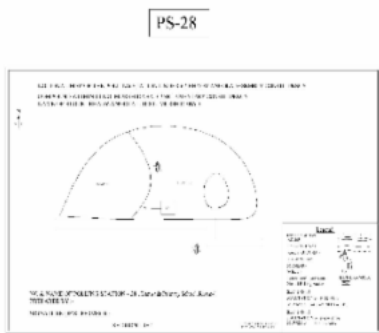

Nazri Naksha