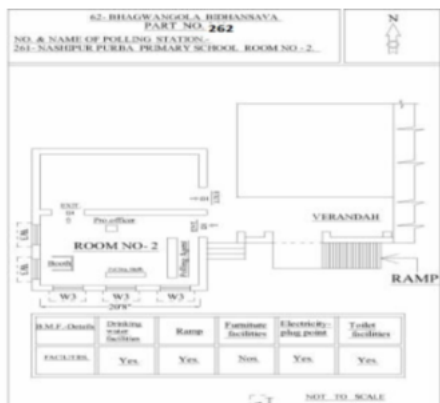

নির্বাচক নিবন্ধন আধিকারিকের স্বাক্ষর

Nazri Naksha

Google Map View

Polling Station Building Front View

Polling Station Front View

Cad View

Key MAP View

1 নাম : সুলেখা বিবি স্বামীর নাম : আমসারুজ্জামান বাড়ির নং : n0148 বয়স : 33 লিঙ্গ : মহিলা	SQP1551068 ফটো উপলব্ধ	2 নাম : জোছরা বিবি স্বামীর নাম : নজরুল বাড়ির নং : n0149 বয়স : 73 লিঙ্গ : মহিলা	SQP2134724 ফটো উপলব্ধ	3 নাম : সামসুজ্জামান পিতার নাম : নুরুল ইসলাম বাড়ির নং : n0149 বয়স : 40 লিঙ্গ : পুরুষ	KSM2216158 ফটো উপলব্ধ
4 নাম : ফিরোজ হোসেন পিতার নাম : নজরুল ইসলাম বাড়ির নং : n0149 বয়স : 32 লিঙ্গ : পুরুষ	SQP1285246 ফটো উপলব্ধ	5 নাম : নেশারুল ইসলাম পিতার নাম : অজ্জেদ আলী বাড়ির নং : n0001 বয়স : 32 লিঙ্গ : পুরুষ	KSM2653707 ফটো উপলব্ধ	6 নাম : সরলা বিবি স্বামীর নাম : মুজিবুর রহমান বাড়ির নং : n0116 বয়স : 51 লিঙ্গ : মহিলা	KSM1467844 ফটো উপলব্ধ
7 নাম : মুজিবুর রহমান পিতার নাম : ওয়াজনবী বাড়ির নং : n0116 বয়স : 52 লিঙ্গ : পুরুষ	KSM2216091 ফটো উপলব্ধ	8 নাম : দুলা বিবি স্বামীর নাম : ওয়াজনবী বাড়ির নং : n0116 বয়স : 77 লিঙ্গ : মহিলা	WB/09/056/570426 ফটো উপলব্ধ	9 নাম : সেলিনা বিবি স্বামীর নাম : সরিফুল সেখ বাড়ির নং : n0114 বয়স : 46 লিঙ্গ : মহিলা	KSM2215812 ফটো উপলব্ধ
10 নাম : সরিফুল সেখ পিতার নাম : মহাসীন সেখ বাড়ির নং : n0114 বয়স : 54 লিঙ্গ : পুরুষ	KSM2215788 ফটো উপলব্ধ	11 নাম : আসেনুর বিবি স্বামীর নাম : মহাসীন সেখ বাড়ির নং : n0114 বয়স : 75 লিঙ্গ : মহিলা	SQP2065720 ফটো উপলব্ধ	12 নাম : আফিকুল সেখ পিতার নাম : খলিল বাড়ির নং : n0114 বয়স : 66 লিঙ্গ : পুরুষ	WB/09/056/570419 ফটো উপলব্ধ
13 নাম : জমসেদ সেখ পিতার নাম : মহাসীন সেখ বাড়ির নং : n0114 বয়স : 57 লিঙ্গ : পুরুষ	WB/09/056/570115 ফটো উপলব্ধ	14 নাম : তাইসন বিবি স্বামীর নাম : খলিল বাড়ির নং : n0114 বয়স : 92 লিঙ্গ : মহিলা	WB/09/056/570415 ফটো উপলব্ধ	15 নাম : ঝরণা বিবি স্বামীর নাম : আঃ সান্তার বাড়ির নং : n0007 বয়স : 67 লিঙ্গ : মহিলা	KSM1468966 ফটো উপলব্ধ
16 নাম : সরল হক পিতার নাম : আঃ রাজ্জাক বাড়ির নং : n0017 বয়স : 42 লিঙ্গ : পুরুষ	KSM2215754 ফটো উপলব্ধ	17 নাম : মাজরুল সেখ পিতার নাম : রাজ্জাক বাড়ির নং : n0017 বয়স : 60 লিঙ্গ : পুরুষ	WB/09/056/570034 ফটো উপলব্ধ	18 নাম : সাগরা বিবি স্বামীর নাম : নজরুল ইসলাম বাড়ির নং : n0017 বয়স : 44 লিঙ্গ : মহিলা	WB/09/056/538006 ফটো উপলব্ধ
19 নাম : নজরুল ইসলাম পিতার নাম : রাজ্জাক বাড়ির নং : n0017 বয়স : 62 লিঙ্গ : পুরুষ	WB/09/056/570033 ফটো উপলব্ধ	20 নাম : আমিশন বিবি স্বামীর নাম : রাজ্জাক বাড়ির নং : n0017 বয়স : 82 লিঙ্গ : মহিলা	SQP2074540 ফটো উপলব্ধ	21 নাম : বানি ইসরাইল পিতার নাম : খেলাফত বাড়ির নং : n0014 বয়স : 57 লিঙ্গ : পুরুষ	WB/09/056/570290 ফটো উপলব্ধ
22 নাম : মিনারা বিবি স্বামীর নাম : পিয়ারুল বাড়ির নং : n0013 বয়স : 62 লিঙ্গ : মহিলা	WB/09/056/570159 ফটো উপলব্ধ	23 নাম : নাগরা বিবি স্বামীর নাম : রেজাউল বাড়ির নং : n0134 বয়স : 43 লিঙ্গ : মহিলা	KSM2216315 ফটো উপলব্ধ	24 নাম : রেজাউল সেখ পিতার নাম : সোহরাব বাড়ির নং : n0134 বয়স : 54 লিঙ্গ : পুরুষ	WB/09/056/570128 ফটো উপলব্ধ
25 নাম : মাজেমা বিবি স্বামীর নাম : সোহরাব বাড়ির নং : n0134 বয়স : 71 লিঙ্গ : মহিলা	SQP2077659 ফটো উপলব্ধ	26 নাম : মর্জিনা বিবি স্বামীর নাম : আইনাল হক বাড়ির নং : n0134 বয়স : 38 লিঙ্গ : মহিলা	SQP1190404 ফটো উপলব্ধ	27 নাম : আইনাল হক পিতার নাম : সোহরাব আলী বাড়ির নং : n0134 বয়স : 38 লিঙ্গ : পুরুষ	SQP1190412 ফটো উপলব্ধ
28 নাম : বুলু বিবি স্বামীর নাম : আলীউজ্জামান বাড়ির নং : n0132 বয়স : 67 লিঙ্গ : মহিলা	SQP2077634 ফটো উপলব্ধ	29 নাম : মুসারকুল সেখ পিতার নাম : সামসুল আলম বাড়ির নং : n0132 বয়স : 36 লিঙ্গ : পুরুষ	SQP1126002 ফটো উপলব্ধ	30 নাম : মুনেফা বিবি স্বামীর নাম : সামসুল বাড়ির নং : n0131 বয়স : 62 লিঙ্গ : মহিলা	KSM2470623 ফটো উপলব্ধ