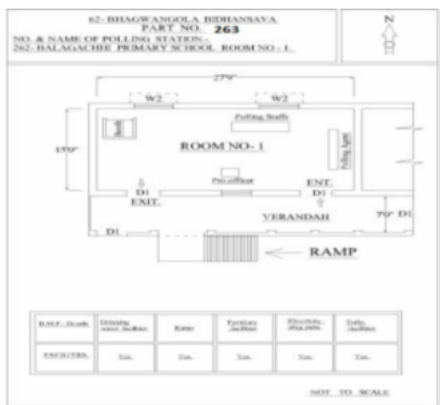

নির্বাচক নিবন্ধন আধিকারিকের স্বাক্ষর

Nazri Naksha

Google Map View

Polling Station Building Front View

Polling Station Front View

Cad View

Key MAP View

1 নাম : সাগরা বিবি স্বামীর নাম: টিয়ারুল ইসলাম বাড়ির নং : n0117 বয়স : 42 লিঙ্গ : মহিলা	KSM2219244 ফটো উপলব্ধ	2 নাম : বাবলু মণ্ডল পিতার নাম: ধনঞ্জয় মণ্ডল বাড়ির নং : n0117 বয়স : 57 লিঙ্গ : পুরুষ	WB/09/056/573550 ফটো উপলব্ধ	3 নাম : ফিংগু সেখ পিতার নাম: এনামুল বাড়ির নং : n0117 বয়স : 38 লিঙ্গ : পুরুষ	KSM2653764 ফটো উপলব্ধ
4 নাম : খাইরুলমোশা খাতুন বিবি স্বামীর নাম: মোঃ হাসান সেখ বাড়ির নং : n0114 বয়স : 36 লিঙ্গ : মহিলা	SQP0949263 ফটো উপলব্ধ	5 নাম : মোঃ হাসান সেখ পিতার নাম: আঃ সাত্তার বাড়ির নং : n0114 বয়স : 39 লিঙ্গ : পুরুষ	KSM2519098 ফটো উপলব্ধ	6 নাম : রাহেমা বিবি স্বামীর নাম: আসাদুল বাড়ির নং : n0043 বয়স : 66 লিঙ্গ : মহিলা	SQP2071215 ফটো উপলব্ধ
7 নাম : আহরুল হক পিতার নাম: আসাদুল হক বাড়ির নং : n0043 বয়স : 39 লিঙ্গ : পুরুষ	KSM2519023 ফটো উপলব্ধ	8 নাম : মোঃ সুফরুল সেখ পিতার নাম: ইয়ার মহম্মদ বাড়ির নং : n0042 বয়স : 42 লিঙ্গ : পুরুষ	KSM2219236 ফটো উপলব্ধ	9 নাম : মহম্মদ আতাউর রহমান পিতার নাম: ইয়ার মহম্মদ বাড়ির নং : n0042 বয়স : 50 লিঙ্গ : পুরুষ	KSM2219228 ফটো উপলব্ধ
10 নাম : মেরিনা বিবি স্বামীর নাম: আব্দুল মমিন বাড়ির নং : n0040 বয়স : 39 লিঙ্গ : মহিলা	SQP1126580 ফটো উপলব্ধ	11 নাম : আব্দুল মোমিন পিতার নাম: উত্তর আলী বাড়ির নং : n0040 বয়স : 41 লিঙ্গ : পুরুষ	KSM2738110 ফটো উপলব্ধ	12 নাম : কাইটন বেওয়া স্বামীর নাম: ওস্তর বাড়ির নং : n0040 বয়স : 67 লিঙ্গ : মহিলা	WB/09/056/573057 ফটো উপলব্ধ
13 নাম : সুরুজ্জামাল পিতার নাম: এমাম বাড়ির নং : n0039 বয়স : 62 লিঙ্গ : পুরুষ	WB/09/056/573269 ফটো উপলব্ধ	14 নাম : আহরুল হক পিতার নাম: হেমাঙ্গিন বাড়ির নং : n0036 বয়স : 43 লিঙ্গ : পুরুষ	KSM2249100 ফটো উপলব্ধ	15 নাম : জয়নুদ্দিন পিতার নাম: আজিজুল রহমান বাড়ির নং : n0050 বয়স : 38 লিঙ্গ : পুরুষ	WB/09/056/573227 ফটো উপলব্ধ
16 নাম : এসারুল হক পিতার নাম: আজিজুল রহমান বাড়ির নং : n0050 বয়স : 62 লিঙ্গ : পুরুষ	KSM2217792 ফটো উপলব্ধ	17 নাম : আমিনা বিবি স্বামীর নাম: জয়দুল ইসলাম বাড়ির নং : n0022 বয়স : 41 লিঙ্গ : মহিলা	KSM2472066 ফটো উপলব্ধ	18 নাম : সেবা বিবি স্বামীর নাম: টিটু সেখ বাড়ির নং : n0138 বয়স : 41 লিঙ্গ : মহিলা	KSM2738243 ফটো উপলব্ধ
19 নাম : টিটু সেখ পিতার নাম: সাইদুল বাড়ির নং : n0138 বয়স : 56 লিঙ্গ : পুরুষ	KSM0942268 ফটো উপলব্ধ	20 নাম : সুন্দরা বিবি স্বামীর নাম: সাইদুল বাড়ির নং : n0138 বয়স : 52 লিঙ্গ : মহিলা	SQP2072262 ফটো উপলব্ধ	21 নাম : আনুয়ারা বিবি স্বামীর নাম: মেরাজ আলী বাড়ির নং : n0004 বয়স : 58 লিঙ্গ : মহিলা	WB/09/056/573053 ফটো উপলব্ধ
22 নাম : বিপ্লব সেখ পিতার নাম: বাবলু সেখ বাড়ির নং : n0153 বয়স : 30 লিঙ্গ : পুরুষ	SQP1551472 ফটো উপলব্ধ	23 নাম : সাবিনা বিবি স্বামীর নাম: ফিরোজ সেখ বাড়ির নং : n0153 বয়স : 37 লিঙ্গ : মহিলা	SQP1644053 ফটো উপলব্ধ	24 নাম : ফিরোজ সেখ পিতার নাম: সাজাহান বাড়ির নং : n0153 বয়স : 39 লিঙ্গ : পুরুষ	SQP1551530 ফটো উপলব্ধ
25 নাম : টিটু সেখ পিতার নাম: একিন বাড়ির নং : n0153 বয়স : 53 লিঙ্গ : পুরুষ	WB/09/056/561563 ফটো উপলব্ধ	26 নাম : শিরিফা পিতার নাম: হাসিমুদ্দিন বাড়ির নং : n0055 বয়স : 56 লিঙ্গ : মহিলা	SQP2069227 ফটো উপলব্ধ	27 নাম : মমতা বিবি স্বামীর নাম: জয়নাল বাড়ির নং : n0150 বয়স : 61 লিঙ্গ : মহিলা	WB/09/056/438285 ফটো উপলব্ধ
28 নাম : মানুয়ারা বিবি স্বামীর নাম: হাবিবুর বাড়ির নং : n0139 বয়স : 72 লিঙ্গ : মহিলা	WB/09/056/573229 ফটো উপলব্ধ	29 নাম : রিহু সেখ পিতার নাম: সাইদুল ইসলাম বাড়ির নং : n0138 বয়স : 36 লিঙ্গ : পুরুষ	SQP1126614 ফটো উপলব্ধ	30 নাম : আব্দুল সাত্তার পিতার নাম: জলিল বাড়ির নং : n0085 বয়স : 39 লিঙ্গ : পুরুষ	SQP2066587 ফটো উপলব্ধ