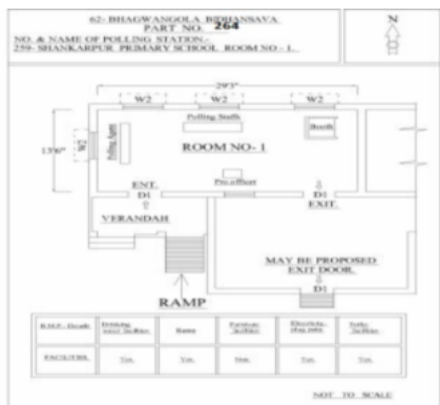

নির্বাচক নিবন্ধন আধিকারিকের স্বাক্ষর

Nazri Naksha

Google Map View

Polling Station Building Front View

Polling Station Front View

Cad View

Key MAP View

1 নাম : নাজিমুদ্দিন সেখ পিতার নাম : কাজেম সেখ বাড়ির নং : n0111 বয়স : 47 লিঙ্গ : পুরুষ	KSM1472547 ফটো উপলব্ধ	2 নাম : মাজকুরা বেওয়া স্বামীর নাম : কাজিম সেখ বাড়ির নং : n0111 বয়স : 67 লিঙ্গ : মহিলা	KSM1478239 ফটো উপলব্ধ	3 নাম : জেসমিন বিবি স্বামীর নাম : প্রসন্ন উল সেখ বাড়ির নং : n0108 বয়স : 30 লিঙ্গ : মহিলা	SQP1551944 ফটো উপলব্ধ
4 নাম : মোঃ এনামুল হক মায়ের নাম : রেখা বিবি বাড়ির নং : n0108 বয়স : 33 লিঙ্গ : পুরুষ	SQP1552041 ফটো উপলব্ধ	5 নাম : মোঃ এসব্বাউল্লাহ সেখ পিতার নাম : মোঃ এমরান সেখ বাড়ির নং : n0108 বয়স : 33 লিঙ্গ : পুরুষ	SQP1127190 ফটো উপলব্ধ	6 নাম : রেখা বিবি স্বামীর নাম : এমরান বাড়ির নং : n0108 বয়স : 57 লিঙ্গ : মহিলা	KSM1478247 ফটো উপলব্ধ
7 নাম : টাইরা বিবি স্বামীর নাম : কবুল সেখ বাড়ির নং : n0035 বয়স : 28 লিঙ্গ : মহিলা	SQP1735000 ফটো উপলব্ধ	8 নাম : রিমা বিবি স্বামীর নাম : জিয়ারুল সেখ বাড়ির নং : n0142 বয়স : 28 লিঙ্গ : মহিলা	SQP1734938 ফটো উপলব্ধ	9 নাম : মিলন সেখ পিতার নাম : আব্দুল বারী বাড়ির নং : n0081 বয়স : 28 লিঙ্গ : পুরুষ	SQP1734854 ফটো উপলব্ধ
10 নাম : রেকসোনা বিবি স্বামীর নাম : টিয়ারুল বাড়ির নং : n0049 বয়স : 57 লিঙ্গ : মহিলা	KSM1475607 ফটো উপলব্ধ	11 নাম : টিয়ারুল সেখ পিতার নাম : জুমরুদ্দিন সেখ বাড়ির নং : n0049 বয়স : 62 লিঙ্গ : পুরুষ	KSM1478171 ফটো উপলব্ধ	12 নাম : হুমায়ুন কবীর পিতার নাম : আবু বাক্কার বাড়ির নং : n0046 বয়স : 58 লিঙ্গ : পুরুষ	KSM2221547 ফটো উপলব্ধ
13 নাম : রবিউল পিতার নাম : আবু বাক্কার বাড়ির নং : n0045 বয়স : 54 লিঙ্গ : পুরুষ	KSM1475342 ফটো উপলব্ধ	14 নাম : বদিওজ্জামান পিতার নাম : বাটু সেখ বাড়ির নং : n0041 বয়স : 69 লিঙ্গ : পুরুষ	KSM1480110 ফটো উপলব্ধ	15 নাম : মহঃ কালিকলা ইসলাম পিতার নাম : আফস সাত্তার বাড়ির নং : n0037 বয়স : 33 লিঙ্গ : পুরুষ	SQP1638048 ফটো উপলব্ধ
16 নাম : আমেরুল ইসলাম পিতার নাম : সাত্তার আলী ইসলাম বাড়ির নং : n0037 বয়স : 46 লিঙ্গ : পুরুষ	KSM1479625 ফটো উপলব্ধ	17 নাম : আবদুস সাত্তার পিতার নাম : সামসুদ্দীন বাড়ির নং : n0037 বয়স : 72 লিঙ্গ : পুরুষ	KSM1479575 ফটো উপলব্ধ	18 নাম : মর্জিনা খাতুন বিবি স্বামীর নাম : আশিক সারওয়ার বাড়ির নং : n0072 বয়স : 36 লিঙ্গ : মহিলা	SQP1127893 ফটো উপলব্ধ
19 নাম : ফিরোজা বিবি স্বামীর নাম : সহিদ সারোয়ার বাড়ির নং : n0072 বয়স : 67 লিঙ্গ : মহিলা	KSM2220887 ফটো উপলব্ধ	20 নাম : রুহুলা বিবি স্বামীর নাম : খলিলুর রহমান বাড়ির নং : n0063 বয়স : 67 লিঙ্গ : মহিলা	KSM1476290 ফটো উপলব্ধ	21 নাম : রফিকুল ইসলাম পিতার নাম : খলিলুর রহমান বাড়ির নং : n0063 বয়স : 29 লিঙ্গ : পুরুষ	SQP1638147 ফটো উপলব্ধ
22 নাম : মোঃ হাজিকুলা আলম পিতার নাম : খলিলুর রহমান বাড়ির নং : n0063 বয়স : 32 লিঙ্গ : পুরুষ	SQP1286053 ফটো উপলব্ধ	23 নাম : খলিলুর রহমান পিতার নাম : ওসমান সরকার বাড়ির নং : n0063 বয়স : 72 লিঙ্গ : পুরুষ	KSM1474105 ফটো উপলব্ধ	24 নাম : হাসেনা বানু স্বামীর নাম : সানমহাম্মদ বাড়ির নং : n0063 বয়স : 87 লিঙ্গ : মহিলা	KSM2474690 ফটো উপলব্ধ
25 নাম : বেগুয়ারা বিবি স্বামীর নাম : আবুল হাসান বাড়ির নং : n0130 বয়স : 57 লিঙ্গ : মহিলা	KSM1479872 ফটো উপলব্ধ	26 নাম : সারুফা খাতুন পিতার নাম : কসিমুদ্দিন বাড়ির নং : n0126 বয়স : 42 লিঙ্গ : মহিলা	KSM2249241 ফটো উপলব্ধ	27 নাম : মমিন সেখ পিতার নাম : কসিমুদ্দিন বাড়ির নং : n0126 বয়স : 51 লিঙ্গ : পুরুষ	KSM2220929 ফটো উপলব্ধ
28 নাম : জেলোখা বিবি স্বামীর নাম : সামাউন হক বাড়ির নং : n0126 বয়স : 42 লিঙ্গ : মহিলা	KSM2220911 ফটো উপলব্ধ	29 নাম : সামাউন হক পিতার নাম : কসিমুদ্দিন বাড়ির নং : n0126 বয়স : 54 লিঙ্গ : পুরুষ	KSM2220903 ফটো উপলব্ধ	30 নাম : আসেনুর বিবি স্বামীর নাম : কসিমুদ্দিন বাড়ির নং : n0126 বয়স : 67 লিঙ্গ : মহিলা	KSM1477207 ফটো উপলব্ধ