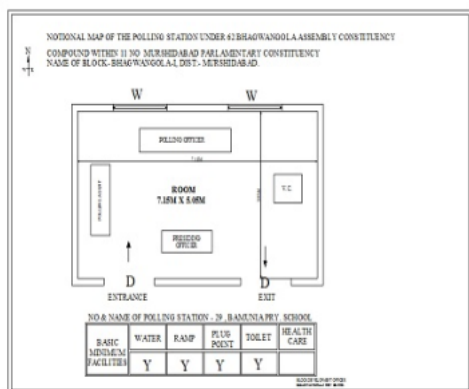

নির্বাচক নিবন্ধন আধিকারিকের স্বাক্ষর

Nazri Naksha

Google Map View

Polling Station Building Front View

Polling Station Front View

Cad View

Key MAP View

1 নাম : মুজল সেখ পিতার নাম: মফিজুদ্দীন সেখ বাড়ির নং : n0092 বয়স : 62 লিঙ্গ : পুরুষ	WB/09/056/048711	2 নাম : কবিরুল সেখ পিতার নাম: আকসাম সেখ বাড়ির নং : n0100 বয়স : 33 লিঙ্গ : পুরুষ	SQP1657907	3 নাম : রেজিনা বিবি স্বামীর নাম: হাবিবুর সেখ বাড়ির নং : n0070 বয়স : 43 লিঙ্গ : মহিলা	SQP1736529
4 নাম : নাজমিরা বিবি স্বামীর নাম: মুরসেদ আলি বাড়ির নং : n0071 বয়স : 34 লিঙ্গ : মহিলা	SQP1657832	5 নাম : রাকিবুল সেখ পিতার নাম: বেদুল সেখ বাড়ির নং : n0070 বয়স : 29 লিঙ্গ : পুরুষ	SQP1657816	6 নাম : মহম্মদ আলি পিতার নাম: রাক্বান সেখ বাড়ির নং : n0079 বয়স : 28 লিঙ্গ : পুরুষ	SQP1657758
7 নাম : সুদানা খাতুন পিতার নাম: হাজিকুর রহমান বাড়ির নং : n0056 বয়স : 30 লিঙ্গ : মহিলা	SQP1657790	8 নাম : আরেজবানু বিবি স্বামীর নাম: তাহাজুল সেখ বাড়ির নং : n0133 বয়স : 50 লিঙ্গ : মহিলা	WB/09/056/048323	9 নাম : আকবরুল সেখ পিতার নাম: দাকি সেখ বাড়ির নং : n0122 বয়স : 35 লিঙ্গ : পুরুষ	SQP0975730
10 নাম : সেবা বিবি স্বামীর নাম: মুকবুল সেখ বাড়ির নং : n0122 বয়স : 38 লিঙ্গ : মহিলা	SQP1309053	11 নাম : সাইবা বিবি স্বামীর নাম: আইব আলি বাড়ির নং : n0114 বয়স : 40 লিঙ্গ : মহিলা	SQP1436880	12 নাম : মিরি বিবি স্বামীর নাম: উয়ুব সেখ বাড়ির নং : n0114 বয়স : 38 লিঙ্গ : মহিলা	SQP0917740
13 নাম : আকাশ সেখ পিতার নাম: লেকজান সেখ বাড়ির নং : n0114 বয়স : 44 লিঙ্গ : পুরুষ	KSM2605996	14 নাম : গোলসেনুর বেওয়া স্বামীর নাম: লেকজান সেখ বাড়ির নং : n0114 বয়স : 74 লিঙ্গ : মহিলা	KSM2266609	15 নাম : সাহানা জ বেগম (বিবি) স্বামীর নাম: সাবিরুল সেখ বাড়ির নং : n0113 বয়স : 44 লিঙ্গ : মহিলা	SQP0093310
16 নাম : সাবিরুল সেখ পিতার নাম: নোসাদ আলী বাড়ির নং : n0113 বয়স : 42 লিঙ্গ : পুরুষ	KSM2266534	17 নাম : পিকু সেখ পিতার নাম: কায়েম সেখ বাড়ির নং : n0113 বয়স : 30 লিঙ্গ : পুরুষ	SQP1436575	18 নাম : ইয়ানুস সেখ পিতার নাম: কায়েম সেখ বাড়ির নং : n0113 বয়স : 33 লিঙ্গ : পুরুষ	SQP1203561
19 নাম : রেহেনা খাতুন (বিবি) স্বামীর নাম: তাকবেরুল সেখ বাড়ির নং : n0113 বয়স : 30 লিঙ্গ : মহিলা	SQP1437052	20 নাম : তাকবেরুল সেখ পিতার নাম: কায়েম সেখ বাড়ির নং : n0113 বয়স : 37 লিঙ্গ : পুরুষ	SQP1203678	21 নাম : রজিয়া সুলতানা স্বামীর নাম: সাইমুদ্দিন সেখ বাড়ির নং : n0113 বয়স : 39 লিঙ্গ : মহিলা	KSM2607513
22 নাম : সাইমুদ্দিন সেখ পিতার নাম: কায়েম সেখ বাড়ির নং : n0113 বয়স : 44 লিঙ্গ : পুরুষ	KSM1929876	23 নাম : মানোয়ারা বিবি স্বামীর নাম: কায়েম সেখ বাড়ির নং : n0113 বয়স : 54 লিঙ্গ : মহিলা	WB/09/056/048498	24 নাম : টগরা বিবি স্বামীর নাম: নোসাদ আলী বাড়ির নং : n0113 বয়স : 80 লিঙ্গ : মহিলা	WB/09/056/048496
25 নাম : নাসিমা বিবি স্বামীর নাম: জাবুল সেখ বাড়ির নং : n0111 বয়স : 33 লিঙ্গ : মহিলা	SQP1572981	26 নাম : জাবুল সেখ মায়ের নাম: সানোয়ারা বেওয়া বাড়ির নং : n0111 বয়স : 36 লিঙ্গ : পুরুষ	SQP1203611	27 নাম : উজেনা খাতুন মায়ের নাম: সানোয়ারা বেওয়া বাড়ির নং : n0111 বয়স : 38 লিঙ্গ : মহিলা	SQP1203520
28 নাম : সিমা বিবি স্বামীর নাম: রবিউল সেখ বাড়ির নং : n0121 বয়স : 32 লিঙ্গ : মহিলা	SQP1437045	29 নাম : রবিউল সেখ পিতার নাম: কাওসার আলি বাড়ির নং : n0121 বয়স : 32 লিঙ্গ : পুরুষ	SQP1309046	30 নাম : আয়েশা খাতুন বিবি স্বামীর নাম: তারিজুল সেখ বাড়ির নং : n0121 বয়স : 31 লিঙ্গ : মহিলা	SQP1573062