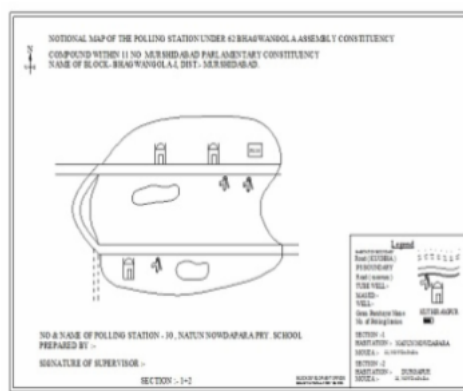

নির্বাচক নিবন্ধন আধিকারিকের স্বাক্ষর

Nazri Naksha

Google Map View

Polling Station Building Front View

Polling Station Front View

Cad View

Key MAP View

1 নাম : তহমিনা বেওয়া স্বামীর নাম: এবাদুল হক বাড়ির নং : n0083 বয়স : 56 লিঙ্গ : মহিলা	KSM1931203 ফটো উপলব্ধ	2 নাম : আবু নূহর সেখ পিতার নাম: কাসেম সেখ বাড়ির নং : n0083 বয়স : 52 লিঙ্গ : পুরুষ	KSM2267151 ফটো উপলব্ধ	3 নাম : নাসিমা বিবি স্বামীর নাম: তোহিদুল ইসলাম বাড়ির নং : n0083 বয়স : 31 লিঙ্গ : মহিলা	SQP1437490 ফটো উপলব্ধ
4 নাম : অজবানু বেওয়া স্বামীর নাম: জুব্বার সেখ বাড়ির নং : n0080 বয়স : 68 লিঙ্গ : মহিলা	KSM1932086 ফটো উপলব্ধ	5 নাম : হাজেফা বেওয়া স্বামীর নাম: জুব্বার সেখ বাড়ির নং : n0080 বয়স : 72 লিঙ্গ : মহিলা	KSM1932060 ফটো উপলব্ধ	6 নাম : সাবিরুল্লাহ সেখ পিতার নাম: এহেসান সেখ বাড়ির নং : n0075 বয়স : 36 লিঙ্গ : পুরুষ	SQP0976357 ফটো উপলব্ধ
7 নাম : সেরিনা বিবি স্বামীর নাম: এহেসান সেখ বাড়ির নং : n0075 বয়স : 56 লিঙ্গ : মহিলা	KSM1933175 ফটো উপলব্ধ	8 নাম : রাবেয়া বিবি স্বামীর নাম: জারমান সেখ বাড়ির নং : n0090 বয়স : 61 লিঙ্গ : মহিলা	KSM2267284 ফটো উপলব্ধ	9 নাম : অসেনুর বিবি স্বামীর নাম: সারাফত সেখ বাড়ির নং : n0089 বয়স : 79 লিঙ্গ : মহিলা	KSM1931583 ফটো উপলব্ধ
10 নাম : জেলামন বিবি স্বামীর নাম: নজরুল হক বাড়ির নং : n0058 বয়স : 72 লিঙ্গ : মহিলা	KSM1133586 ফটো উপলব্ধ	11 নাম : মুজাহিদুল ইসলাম পিতার নাম: জয়নাল আবেদিন বাড়ির নং : n0014 বয়স : 36 লিঙ্গ : পুরুষ	KSM2670032 ফটো উপলব্ধ	12 নাম : মেহেরুল্লাহ বিবি স্বামীর নাম: মুজাহিদুল ইসলাম বাড়ির নং : n0014 বয়স : 41 লিঙ্গ : মহিলা	SQP1204122 ফটো উপলব্ধ
13 নাম : মুস্তাকিম সেখ পিতার নাম: জুব্বার সেখ বাড়ির নং : n0080 বয়স : 54 লিঙ্গ : পুরুষ	SQP2198844 ফটো উপলব্ধ	14 নাম : সেফলী বিবি স্বামীর নাম: জুলমত সেখ বাড়ির নং : n0126 বয়স : 39 লিঙ্গ : মহিলা	KSM2670248 ফটো উপলব্ধ	15 নাম : আসলাম সেখ পিতার নাম: নুরুল সেখ বাড়ির নং : n0133 বয়স : 46 লিঙ্গ : পুরুষ	SQP0096396 ফটো উপলব্ধ
16 নাম : এমদাদুল সেখ পিতার নাম: সাবের আলী বাড়ির নং : n0131 বয়স : 38 লিঙ্গ : পুরুষ	SQP0096487 ফটো উপলব্ধ	17 নাম : চাঁদেরা বেওয়া পিতার নাম: জালাউদ্দিন বাড়ির নং : n0127 বয়স : 60 লিঙ্গ : মহিলা	KSM1930866 ফটো উপলব্ধ	18 নাম : আবু রাইহান সেখ পিতার নাম: দরবারী সেখ বাড়ির নং : n0122 বয়স : 32 লিঙ্গ : পুরুষ	SQP1203827 ফটো উপলব্ধ
19 নাম : দরবারী সেখ পিতার নাম: সাদের আলি মন্ডল বাড়ির নং : n0122 বয়স : 64 লিঙ্গ : পুরুষ	KSM0011999 ফটো উপলব্ধ	20 নাম : আসমেরা বিবি স্বামীর নাম: দবিরুদ্দিন সেখ বাড়ির নং : n0108 বয়স : 57 লিঙ্গ : মহিলা	KSM2608024 ফটো উপলব্ধ	21 নাম : আকরাম আলি পিতার নাম: সাদের আলি মন্ডল বাড়ির নং : n0098 বয়স : 60 লিঙ্গ : পুরুষ	KSM0011957 ফটো উপলব্ধ
22 নাম : সারিকা বিবি স্বামীর নাম: মিঠুন সেখ বাড়ির নং : n0058 বয়স : 30 লিঙ্গ : মহিলা	SQP1437466 ফটো উপলব্ধ	23 নাম : রাশিদা বিবি স্বামীর নাম: জামেরুল সেখ বাড়ির নং : n0058 বয়স : 40 লিঙ্গ : মহিলা	KSM2670131 ফটো উপলব্ধ	24 নাম : জামিরুল সেখ পিতার নাম: নজরুল সেখ বাড়ির নং : n0058 বয়স : 42 লিঙ্গ : পুরুষ	KSM2606200 ফটো উপলব্ধ
25 নাম : মেহের সেখ পিতার নাম: বাসের সেখ বাড়ির নং : n0058 বয়স : 42 লিঙ্গ : পুরুষ	KSM2606465 ফটো উপলব্ধ	26 নাম : আলেনুর বিবি স্বামীর নাম: মান্নান হক বাড়ির নং : n0058 বয়স : 60 লিঙ্গ : মহিলা	KSM1134279 ফটো উপলব্ধ	27 নাম : আঙ্গরা বিবি স্বামীর নাম: হাজেরুল সেখ বাড়ির নং : এন00100 বয়স : 30 লিঙ্গ : মহিলা	KSM2483147 ফটো উপলব্ধ
28 নাম : জাহরুল বিবি স্বামীর নাম: আনসারুল সেখ বাড়ির নং : 3 বয়স : 29 লিঙ্গ : মহিলা	SQP1573195 ফটো উপলব্ধ	29 নাম : আনসারুল সেখ পিতার নাম: নজরুল হক বাড়ির নং : 3 বয়স : 36 লিঙ্গ : পুরুষ	SQP0976845 ফটো উপলব্ধ	30 নাম : আবুল কালাম আজাদ আলি পিতার নাম: জয়নুদ্দিন সেখ বাড়ির নং : এন00133 বয়স : 30 লিঙ্গ : পুরুষ	SQP1554542 ফটো উপলব্ধ