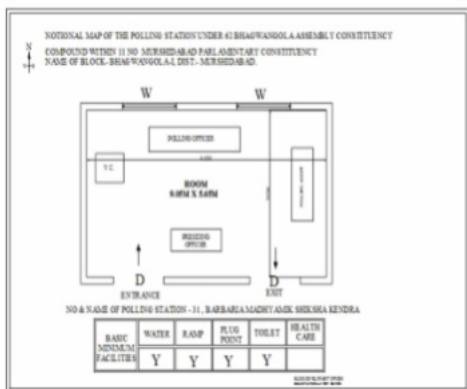

নির্বাচক নিবন্ধন আধিকারিকের স্বাক্ষর

Nazri Naksha

Google Map View

Polling Station Building Front View

Polling Station Front View

Cad View

Key MAP View

1 নাম : জয়দুল খাঁ পিতার নাম: আবদুল মাতিন খাঁ বাড়ির নং : n0053 বয়স : 41 লিঙ্গ : পুরুষ	KSM2483519 ফটো উপলব্ধ	2 নাম : মাসুফা বেওয়া স্বামীর নাম: আঃ মাতিন বাড়ির নং : n0053 বয়স : 67 লিঙ্গ : মহিলা	WB/09/056/054085 ফটো উপলব্ধ	3 নাম : সালেমুর বিবি স্বামীর নাম: রাজ্জাক খাঁ বাড়ির নং : n0052 বয়স : 77 লিঙ্গ : মহিলা	WB/09/056/054016 ফটো উপলব্ধ
4 নাম : আনসারুল হক খাঁ পিতার নাম: হাসিবুল আমিন খাঁ বাড়ির নং : n0048 বয়স : 30 লিঙ্গ : পুরুষ	SQP1438092 ফটো উপলব্ধ	5 নাম : হালিম খাঁ পিতার নাম: আলতাফুর খান বাড়ির নং : n0048 বয়স : 33 লিঙ্গ : পুরুষ	SQP1204668 ফটো উপলব্ধ	6 নাম : মারুফা বিবি স্বামীর নাম: রাকিবুল ইসলাম খাঁ বাড়ির নং : n0048 বয়স : 33 লিঙ্গ : মহিলা	SQP1204650 ফটো উপলব্ধ
7 নাম : রকিবুল ইসলাম খাঁ পিতার নাম: আলতাফুর খাঁ বাড়ির নং : n0048 বয়স : 39 লিঙ্গ : পুরুষ	KSM2606820 ফটো উপলব্ধ	8 নাম : ফতেমা বিবি স্বামীর নাম: আলতাফুর খাঁ বাড়ির নং : n0048 বয়স : 72 লিঙ্গ : মহিলা	WB/09/056/054034 ফটো উপলব্ধ	9 নাম : তাজমিরা খাতুন পিতার নাম: সেফ্টু সেখ বাড়ির নং : এন0095 বয়স : 31 লিঙ্গ : মহিলা	SQP1573674 ফটো উপলব্ধ
10 নাম : সাফারুল সেখ পিতার নাম: রুহুল সেখ বাড়ির নং : n0046 বয়স : 34 লিঙ্গ : পুরুষ	SQP1204452 ফটো উপলব্ধ	11 নাম : তাজেবা বিবি স্বামীর নাম: রুহুল আমিন বাড়ির নং : n0046 বয়স : 62 লিঙ্গ : মহিলা	WB/09/056/054038 ফটো উপলব্ধ	12 নাম : কুলসান বেগম মায়ের নাম: বেদানা বেওয়া বাড়ির নং : n0027 বয়স : 48 লিঙ্গ : মহিলা	KSM2670669 ফটো উপলব্ধ
13 নাম : সালেহা বিবি পিতার নাম: তাহাজুল সেখ বাড়ির নং : n0072 বয়স : 43 লিঙ্গ : মহিলা	KSM2670446 ফটো উপলব্ধ	14 নাম : শেফালী বিবি স্বামীর নাম: সাইম সেখ বাড়ির নং : n0062 বয়স : 57 লিঙ্গ : মহিলা	WB/09/056/054010 ফটো উপলব্ধ	15 নাম : আলিয়া বিবি স্বামীর নাম: আহাদুল সেখ বাড়ির নং : n0061 বয়স : 31 লিঙ্গ : মহিলা	SQP1204320 ফটো উপলব্ধ
16 নাম : মুনসুরা বিবি স্বামীর নাম: রেজাউল সেখ বাড়ির নং : n0061 বয়স : 56 লিঙ্গ : মহিলা	KSM0116293 ফটো উপলব্ধ	17 নাম : রেজাউল সেখ পিতার নাম: হামিদ সেখ বাড়ির নং : n0061 বয়স : 59 লিঙ্গ : পুরুষ	KSM0116301 ফটো উপলব্ধ	18 নাম : তসলেমা বেওয়া স্বামীর নাম: আ হামিদ সেখ বাড়ির নং : n0061 বয়স : 92 লিঙ্গ : মহিলা	WB/09/056/054008 ফটো উপলব্ধ
19 নাম : রহিম আলী পিতার নাম: জেকের আলি বাড়ির নং : n0038 বয়স : 39 লিঙ্গ : পুরুষ	SQP0977389 ফটো উপলব্ধ	20 নাম : মাসুরা বিবি স্বামীর নাম: ভুলু সেখ বাড়ির নং : n0038 বয়স : 74 লিঙ্গ : মহিলা	SQP2965267 ফটো উপলব্ধ	21 নাম : মানোয়ারা বিবি স্বামীর নাম: জেকের সেখ বাড়ির নং : n0038 বয়স : 64 লিঙ্গ : মহিলা	KSM1134790 ফটো উপলব্ধ
22 নাম : রাসিদা বিবি স্বামীর নাম: গিয়াসুদ্দিন খাঁ বাড়ির নং : n0055 বয়স : 72 লিঙ্গ : মহিলা	WB/09/056/054081 ফটো উপলব্ধ	23 নাম : সামিমা বিবি স্বামীর নাম: রজব খাঁ বাড়ির নং : n0054 বয়স : 30 লিঙ্গ : মহিলা	SQP1573690 ফটো উপলব্ধ	24 নাম : হালিম খাঁ পিতার নাম: আলাউদ্দিন খাঁ বাড়ির নং : n0054 বয়স : 39 লিঙ্গ : পুরুষ	KSM2483469 ফটো উপলব্ধ
25 নাম : হাজরা বিবি স্বামীর নাম: আলাউদ্দিন খাঁ বাড়ির নং : n0054 বয়স : 67 লিঙ্গ : মহিলা	WB/09/056/054077 ফটো উপলব্ধ	26 নাম : চেনু বিবি পিতার নাম: জামাল সেখ বাড়ির নং : n0089 বয়স : 51 লিঙ্গ : মহিলা	KSM1135466 ফটো উপলব্ধ	27 নাম : সাইরাবানু বিবি স্বামীর নাম: বদর আলী বাড়ির নং : n0075 বয়স : 52 লিঙ্গ : মহিলা	KSM1134394 ফটো উপলব্ধ
28 নাম : রাইহান আলি পিতার নাম: ইয়াদ আলি বাড়ির নং : n0073 বয়স : 38 লিঙ্গ : পুরুষ	KSM2606887 ফটো উপলব্ধ	29 নাম : আকিবুর আলী পিতার নাম: ইয়াদ আলী বাড়ির নং : n0073 বয়স : 44 লিঙ্গ : পুরুষ	KSM2483444 ফটো উপলব্ধ	30 নাম : আলিম সেখ পিতার নাম: নুরেশ সেখ বাড়ির নং : n0070 বয়স : 33 লিঙ্গ : পুরুষ	SQP1204312 ফটো উপলব্ধ