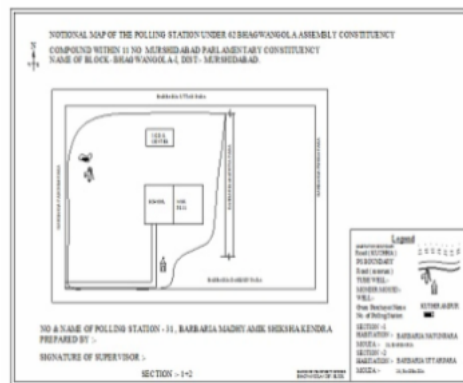

নির্বাচক নিবন্ধন আধিকারিকের স্বাক্ষর

Nazri Naksha

Google Map View

Polling Station Building Front View

Polling Station Front View

Cad View

Key MAP View

1 নাম : জয়দুল খাঁ পিতার নাম: আবদুল মাতিন খাঁ বাড়ির নং : n0053 বয়স : 41 লিঙ্গ : পুরুষ	KSM2483519 ফটো উপলব্ধ	2 নাম : মাসুফা বেওয়া স্বামীর নাম: আঃ মাতিন বাড়ির নং : n0053 বয়স : 67 লিঙ্গ : মহিলা	WB/09/056/054085 ফটো উপলব্ধ	3 নাম : সালেমুর বিবি স্বামীর নাম: রাজ্জাক খাঁ বাড়ির নং : n0052 বয়স : 77 লিঙ্গ : মহিলা	WB/09/056/054016 ফটো উপলব্ধ
4 নাম : আনসারুল হক খাঁ পিতার নাম: হাসিবুল আমিন খাঁ বাড়ির নং : n0048 বয়স : 30 লিঙ্গ : পুরুষ	SQP1438092 ফটো উপলব্ধ	5 নাম : হালিম খাঁ পিতার নাম: আলতাফুর খান বাড়ির নং : n0048 বয়স : 33 লিঙ্গ : পুরুষ	SQP1204668 ফটো উপলব্ধ	6 নাম : মারুফা বিবি স্বামীর নাম: রাকিবুল ইসলাম খাঁ বাড়ির নং : n0048 বয়স : 33 লিঙ্গ : মহিলা	SQP1204650 ফটো উপলব্ধ
7 নাম : রকিবুল ইসলাম খাঁ পিতার নাম: আলতাফুর খাঁ বাড়ির নং : n0048 বয়স : 39 লিঙ্গ : পুরুষ	KSM2606820 ফটো উপলব্ধ	8 নাম : ফতেমা বিবি স্বামীর নাম: আলতাফুর খাঁ বাড়ির নং : n0048 বয়স : 72 লিঙ্গ : মহিলা	WB/09/056/054034 ফটো উপলব্ধ	9 নাম : তাজমিরা খাতুন পিতার নাম: সেফ্টু সেখ বাড়ির নং : এন0095 বয়স : 31 লিঙ্গ : মহিলা	SQP1573674 ফটো উপলব্ধ
10 নাম : সাফারুল সেখ পিতার নাম: রুহুল সেখ বাড়ির নং : n0046 বয়স : 34 লিঙ্গ : পুরুষ	SQP1204452 ফটো উপলব্ধ	11 নাম : তাজেবা বিবি স্বামীর নাম: রুহুল আমিন বাড়ির নং : n0046 বয়স : 62 লিঙ্গ : মহিলা	WB/09/056/054038 ফটো উপলব্ধ	12 নাম : কুলসান বেগম মায়ের নাম: বেদানা বেওয়া বাড়ির নং : n0027 বয়স : 48 লিঙ্গ : মহিলা	KSM2670669 ফটো উপলব্ধ
13 নাম : সালেহা বিবি পিতার নাম: তাহাজুল সেখ বাড়ির নং : n0072 বয়স : 43 লিঙ্গ : মহিলা	KSM2670446 ফটো উপলব্ধ	14 নাম : শেফালী বিবি স্বামীর নাম: সাইম সেখ বাড়ির নং : n0062 বয়স : 57 লিঙ্গ : মহিলা	WB/09/056/054010 ফটো উপলব্ধ	15 নাম : আলিয়া বিবি স্বামীর নাম: আহাদুল সেখ বাড়ির নং : n0061 বয়স : 31 লিঙ্গ : মহিলা	SQP1204320 ফটো উপলব্ধ
16 নাম : মুনসুরা বিবি স্বামীর নাম: রেজাউল সেখ বাড়ির নং : n0061 বয়স : 56 লিঙ্গ : মহিলা	KSM0116293 ফটো উপলব্ধ	17 নাম : রেজাউল সেখ পিতার নাম: হামিদ সেখ বাড়ির নং : n0061 বয়স : 59 লিঙ্গ : পুরুষ	KSM0116301 ফটো উপলব্ধ	18 নাম : তসলেমা বেওয়া স্বামীর নাম: আ হামিদ সেখ বাড়ির নং : n0061 বয়স : 92 লিঙ্গ : মহিলা	WB/09/056/054008 ফটো উপলব্ধ
19 নাম : রহিম আলী পিতার নাম: জেকের আলি বাড়ির নং : n0038 বয়স : 39 লিঙ্গ : পুরুষ	SQP0977389 ফটো উপলব্ধ	20 নাম : মাসুরা বিবি স্বামীর নাম: ভুলু সেখ বাড়ির নং : n0038 বয়স : 74 লিঙ্গ : মহিলা	SQP2965267 ফটো উপলব্ধ	21 নাম : মানোয়ারা বিবি স্বামীর নাম: জেকের সেখ বাড়ির নং : n0038 বয়স : 64 লিঙ্গ : মহিলা	KSM1134790 ফটো উপলব্ধ
22 নাম : রাসিদা বিবি স্বামীর নাম: গিয়াসুদ্দিন খাঁ বাড়ির নং : n0055 বয়স : 72 লিঙ্গ : মহিলা	WB/09/056/054081 ফটো উপলব্ধ	23 নাম : সামিমা বিবি স্বামীর নাম: রজব খাঁ বাড়ির নং : n0054 বয়স : 30 লিঙ্গ : মহিলা	SQP1573690 ফটো উপলব্ধ	24 নাম : হালিম খাঁ পিতার নাম: আলাউদ্দিন খাঁ বাড়ির নং : n0054 বয়স : 39 লিঙ্গ : পুরুষ	KSM2483469 ফটো উপলব্ধ
25 নাম : হাজরা বিবি স্বামীর নাম: আলাউদ্দিন খাঁ বাড়ির নং : n0054 বয়স : 67 লিঙ্গ : মহিলা	WB/09/056/054077 ফটো উপলব্ধ	26 নাম : চেনু বিবি পিতার নাম: জামাল সেখ বাড়ির নং : n0089 বয়স : 51 লিঙ্গ : মহিলা	KSM1135466 ফটো উপলব্ধ	27 নাম : সাইরাবানু বিবি স্বামীর নাম: বদর আলী বাড়ির নং : n0075 বয়স : 52 লিঙ্গ : মহিলা	KSM1134394 ফটো উপলব্ধ
28 নাম : রাইহান আলি পিতার নাম: ইয়াদ আলি বাড়ির নং : n0073 বয়স : 38 লিঙ্গ : পুরুষ	KSM2606887 ফটো উপলব্ধ	29 নাম : আকিবুর আলী পিতার নাম: ইয়াদ আলী বাড়ির নং : n0073 বয়স : 44 লিঙ্গ : পুরুষ	KSM2483444 ফটো উপলব্ধ	30 নাম : আলিম সেখ পিতার নাম: নুরেশ সেখ বাড়ির নং : n0070 বয়স : 33 লিঙ্গ : পুরুষ	SQP1204312 ফটো উপলব্ধ