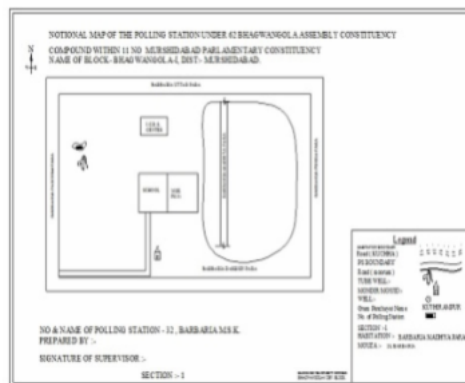

নির্বাচক নিবন্ধন আধিকারিকের স্বাক্ষর

Nazri Naksha

Google Map View

Polling Station Building Front View

Polling Station Front View

Cad View

Key MAP View

1 নাম : মফিজুল সেখ পিতার নাম: সাইদুল সেখ বাড়ির নং : n0093 বয়স : 40 লিঙ্গ : পুরুষ	KSM2667079 ফটো উপলব্ধ	2 নাম : নাসিমা বিবি স্বামীর নাম: সাফাটুল সেখ বাড়ির নং : n0092 বয়স : 38 লিঙ্গ : মহিলা	KSM2603413 ফটো উপলব্ধ	3 নাম : ভুবন ঘোষ পিতার নাম: রামবালি ঘোষ বাড়ির নং : n0088 বয়স : 37 লিঙ্গ : পুরুষ	KSM2671261 ফটো উপলব্ধ
4 নাম : অর্চনা ঘোষ স্বামীর নাম: দীপেন ঘোষ বাড়ির নং : n0121 বয়স : 40 লিঙ্গ : মহিলা	KSM2483683 ফটো উপলব্ধ	5 নাম : চন্দনা ঘোষ স্বামীর নাম: কালিচরণ ঘোষ বাড়ির নং : N0135 বয়স : 50 লিঙ্গ : মহিলা	KSM2270106 ফটো উপলব্ধ	6 নাম : অমিত ঘোষ পিতার নাম: অজিত ঘোষ বাড়ির নং : n0114 বয়স : 27 লিঙ্গ : পুরুষ	SQP1886191 ফটো উপলব্ধ
7 নাম : মামনি মন্ডল ঘোষ স্বামীর নাম: পিঙ্কু ঘোষ বাড়ির নং : n0115 বয়স : 26 লিঙ্গ : মহিলা	SQP1886209 ফটো উপলব্ধ	8 নাম : সুপ্রিয়া ঘোষ পিতার নাম: নরেশ চন্দ্র ঘোষ বাড়ির নং : n0116 বয়স : 26 লিঙ্গ : মহিলা	SQP1886217 ফটো উপলব্ধ	9 নাম : পম্পা ঘোষ স্বামীর নাম: ক্ষুদু ঘোষ বাড়ির নং : n0117 বয়স : 27 লিঙ্গ : মহিলা	SQP1886225 ফটো উপলব্ধ
10 নাম : বুমা ঘোষ স্বামীর নাম: সুখেন ঘোষ বাড়ির নং : n0118 বয়স : 28 লিঙ্গ : মহিলা	SQP1886233 ফটো উপলব্ধ	11 নাম : মনুশ্রী ঘোষ পিতার নাম: কালীচরণ ঘোষ বাড়ির নং : N0135 বয়স : 27 লিঙ্গ : মহিলা	SQP2053866 ফটো উপলব্ধ	12 নাম : দেবশীষ ঘোষ পিতার নাম: কালিচরণ ঘোষ বাড়ির নং : এন0135 বয়স : 22 লিঙ্গ : পুরুষ	SQP2749570 ফটো উপলব্ধ
13 নাম : জয়শ্রী ঘোষ স্বামীর নাম: মিতুন ঘোষ বাড়ির নং : n0111 বয়স : 29 লিঙ্গ : মহিলা	SQP1886167 ফটো উপলব্ধ	14 নাম : প্রিয়াঙ্কা ঘোষ স্বামীর নাম: নগরদীপ ঘোষ বাড়ির নং : n0112 বয়স : 29 লিঙ্গ : মহিলা	SQP1886175 ফটো উপলব্ধ	15 নাম : বাপন ঘোষ পিতার নাম: উত্তম ঘোষ বাড়ির নং : n0106 বয়স : 26 লিঙ্গ : পুরুষ	SQP1886118 ফটো উপলব্ধ
16 নাম : তপতী ঘোষ স্বামীর নাম: দুলাল ঘোষ বাড়ির নং : n0107 বয়স : 26 লিঙ্গ : মহিলা	SQP1886126 ফটো উপলব্ধ	17 নাম : হিটলার ঘোষ পিতার নাম: গুরলাল ঘোষ বাড়ির নং : n0108 বয়স : 27 লিঙ্গ : পুরুষ	SQP1886134 ফটো উপলব্ধ	18 নাম : পুতুল ঘোষ স্বামীর নাম: অতুল ঘোষ বাড়ির নং : n0109 বয়স : 29 লিঙ্গ : মহিলা	SQP1886142 ফটো উপলব্ধ
19 নাম : সুলেখা ঘোষ স্বামীর নাম: কদমচাঁদ ঘোষ বাড়ির নং : N0135 বয়স : 67 লিঙ্গ : মহিলা	WB/09/056/057672 ফটো উপলব্ধ	20 নাম : রথীন ঘোষ পিতার নাম: কদমচাঁদ ঘোষ বাড়ির নং : N0135 বয়স : 31 লিঙ্গ : পুরুষ	SQP1310887 ফটো উপলব্ধ	21 নাম : কদমচাঁদ ঘোষ পিতার নাম: গোবর্দ্ধন ঘোষ বাড়ির নং : N0135 বয়স : 74 লিঙ্গ : পুরুষ	KSM1936996 ফটো উপলব্ধ
22 নাম : কালিচরণ ঘোষ পিতার নাম: গোবর্দ্ধন ঘোষ বাড়ির নং : N0135 বয়স : 67 লিঙ্গ : পুরুষ	WB/09/056/057673 ফটো উপলব্ধ	23 নাম : সম্পা ঘোষ স্বামীর নাম: বাপন ঘোষ বাড়ির নং : এন0106 বয়স : 23 লিঙ্গ : মহিলা	SQP2834760 ফটো উপলব্ধ	24 নাম : মনোজ ঘোষ পিতার নাম: ধীরেন ঘোষ বাড়ির নং : n0036 বয়স : 54 লিঙ্গ : পুরুষ	KSM2268803 ফটো উপলব্ধ
25 নাম : বিউটি ঘোষ স্বামীর নাম: দেবব্রত ঘোষ বাড়ির নং : এন0029 বয়স : 27 লিঙ্গ : মহিলা	SQP2834786 ফটো উপলব্ধ	26 নাম : সুরোজ ঘোষ পিতার নাম: জিতেন ঘোষ বাড়ির নং : এন0073 বয়স : 22 লিঙ্গ : পুরুষ	SQP2834877 ফটো উপলব্ধ	27 নাম : গঙ্গা ঘোষ স্বামীর নাম: মনোজ ঘোষ বাড়ির নং : n0036 বয়স : 51 লিঙ্গ : মহিলা	WB/09/056/054685 ফটো উপলব্ধ
28 নাম : জোৎস্না ঘোষ স্বামীর নাম: মনোজ ঘোষ বাড়ির নং : n0036 বয়স : 49 লিঙ্গ : মহিলা	SQP0977827 ফটো উপলব্ধ	29 নাম : পাঁচু ঘোষ পিতার নাম: বিরেন ঘোষ বাড়ির নং : n0036 বয়স : 39 লিঙ্গ : পুরুষ	KSM2671014 ফটো উপলব্ধ	30 নাম : বাপী ঘোষ পিতার নাম: অশোক ঘোষ বাড়ির নং : n0037 বয়স : 30 লিঙ্গ : পুরুষ	SQP1438357 ফটো উপলব্ধ