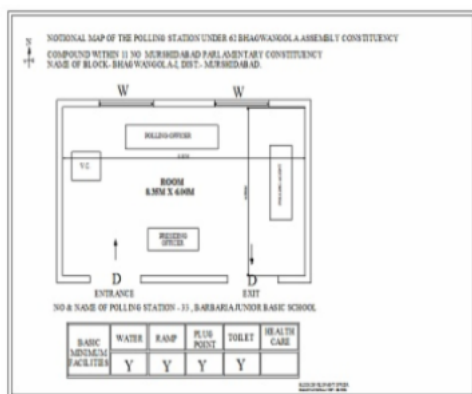

নির্বাচক নিবন্ধন আধিকারিকের স্বাক্ষর

Nazri Naksha

Google Map View

Polling Station Building Front View

Polling Station Front View

Cad View

Key MAP View

1 নাম : করিবল সেখ পিতার নাম: নৈমুদ্দিন সেখ বাড়ির নং : n0082 বয়স : 34 লিঙ্গ : পুরুষ	SQP0977959 ফটো উপলব্ধ	2 নাম : সাকিনা বিবি স্বামীর নাম: সামসুজোহা বাড়ির নং : n0069 বয়স : 38 লিঙ্গ : মহিলা	KSM2671477 ফটো উপলব্ধ	3 নাম : রুবিনা খাতুন পিতার নাম: কুরবান আলি বাড়ির নং : এন0082 বয়স : 30 লিঙ্গ : মহিলা	SQP1428663 ফটো উপলব্ধ
4 নাম : খাদিজা খাতুন পিতার নাম: খলিল সেখ বাড়ির নং : এন0082 বয়স : 31 লিঙ্গ : মহিলা	SQP1573500 ফটো উপলব্ধ	5 নাম : লায়লা বিবি স্বামীর নাম: সমিরুদ্দিন সেখ বাড়ির নং : n0069 বয়স : 64 লিঙ্গ : মহিলা	WB/09/056/057190 ফটো উপলব্ধ	6 নাম : নিজাম আলি পিতার নাম: সুমুরুদ্দিন সেখ বাড়ির নং : n0069 বয়স : 34 লিঙ্গ : পুরুষ	SQP1142868 ফটো উপলব্ধ
7 নাম : গাজলু সেখ পিতার নাম: কামরুদ্দিন সেখ বাড়ির নং : n0068 বয়স : 35 লিঙ্গ : পুরুষ	SQP0978072 ফটো উপলব্ধ	8 নাম : টিয়ারুল সেখ পিতার নাম: কামরুদ্দিন সেখ বাড়ির নং : n0068 বয়স : 38 লিঙ্গ : পুরুষ	SQP0978080 ফটো উপলব্ধ	9 নাম : সান্তনা বিবি স্বামীর নাম: এমদাদুল সেখ বাড়ির নং : n0068 বয়স : 38 লিঙ্গ : মহিলা	KSM2671493 ফটো উপলব্ধ
10 নাম : এমদাদুলসেখ পিতার নাম: কামরুদ্দিনসেখ বাড়ির নং : n0068 বয়স : 48 লিঙ্গ : পুরুষ	KSM1135409 ফটো উপলব্ধ	11 নাম : হাজেকা বিবি স্বামীর নাম: কামরুদ্দিন সেখ বাড়ির নং : n0068 বয়স : 72 লিঙ্গ : মহিলা	WB/09/056/057187 ফটো উপলব্ধ	12 নাম : হালিম সেখ পিতার নাম: আবুল কালাম সেখ বাড়ির নং : n0115 বয়স : 30 লিঙ্গ : মহিলা	SQP1658905 ফটো উপলব্ধ
13 নাম : ইসমাইল সেখ পিতার নাম: আলি আসগার সেখ বাড়ির নং : n0095 বয়স : 28 লিঙ্গ : পুরুষ	SQP1736743 ফটো উপলব্ধ	14 নাম : আঞ্জুরা বিবি স্বামীর নাম: নেকবর সেখ বাড়ির নং : n0090 বয়স : 36 লিঙ্গ : মহিলা	SQP0918193 ফটো উপলব্ধ	15 নাম : সাগরা বিবি স্বামীর নাম: রাজেশ সেখ বাড়ির নং : n0072 বয়স : 46 লিঙ্গ : মহিলা	KSM2047447 ফটো উপলব্ধ
16 নাম : রাজেস সেখ মায়ের নাম: আনোবা বিবি বাড়ির নং : n0072 বয়স : 39 লিঙ্গ : পুরুষ	KSM2607117 ফটো উপলব্ধ	17 নাম : তাঞ্জিলা বিবি স্বামীর নাম: মাজারুল সেখ বাড়ির নং : n0072 বয়স : 71 লিঙ্গ : মহিলা	SQP2778843 ফটো উপলব্ধ	18 নাম : মাজারুল সেখ পিতার নাম: সোলেমান সেখ বাড়ির নং : n0072 বয়স : 64 লিঙ্গ : পুরুষ	WB/09/056/057014 ফটো উপলব্ধ
19 নাম : মেমরুল সেখ পিতার নাম: রাহুল সেখ বাড়ির নং : n0082 বয়স : 31 লিঙ্গ : পুরুষ	SQP1310556 ফটো উপলব্ধ	20 নাম : মেনকা বিবি স্বামীর নাম: রাহুল সেখ বাড়ির নং : n0082 বয়স : 56 লিঙ্গ : মহিলা	WB/09/056/057239 ফটো উপলব্ধ	21 নাম : হাসিনা বিবি স্বামীর নাম: নৈমুদ্দিন সেখ বাড়ির নং : n0082 বয়স : 68 লিঙ্গ : মহিলা	WB/09/056/057237 ফটো উপলব্ধ
22 নাম : নেকবর সেখ পিতার নাম: ওসমান আলি বাড়ির নং : n0090 বয়স : 40 লিঙ্গ : পুরুষ	SQP0105957 ফটো উপলব্ধ	23 নাম : আলীমুদ্দিন সেখ পিতার নাম: ওসমান সেখ বাড়ির নং : n0090 বয়স : 41 লিঙ্গ : পুরুষ	KSM2269470 ফটো উপলব্ধ	24 নাম : জাসিমা বিবি স্বামীর নাম: ওসমান সেখ বাড়ির নং : n0090 বয়স : 69 লিঙ্গ : মহিলা	SQP2896710 ফটো উপলব্ধ
25 নাম : মতিউর সেখ পিতার নাম: নইমুদ্দিন সেখ বাড়ির নং : n0082 বয়স : 31 লিঙ্গ : পুরুষ	SQP1438522 ফটো উপলব্ধ	26 নাম : লাবনি বিবি স্বামীর নাম: সালাম সেখ বাড়ির নং : n0082 বয়স : 31 লিঙ্গ : মহিলা	SQP1438704 ফটো উপলব্ধ	27 নাম : সালাম সেখ পিতার নাম: নইমুদ্দিন সেখ বাড়ির নং : n0082 বয়স : 38 লিঙ্গ : পুরুষ	KSM2671394 ফটো উপলব্ধ
28 নাম : টুলু বেওয়া স্বামীর নাম: সাফি সেখ বাড়ির নং : n0014 বয়স : 67 লিঙ্গ : মহিলা	WB/09/056/057233 ফটো উপলব্ধ	29 নাম : মইদুল সেখ পিতার নাম: রমেন সেখ বাড়ির নং : n0068 বয়স : 32 লিঙ্গ : পুরুষ	SQP1658921 ফটো উপলব্ধ	30 নাম : ইনজামুল সেখ পিতার নাম: আবুল সেখ বাড়ির নং : n0015 বয়স : 29 লিঙ্গ : পুরুষ	SQP1658913 ফটো উপলব্ধ