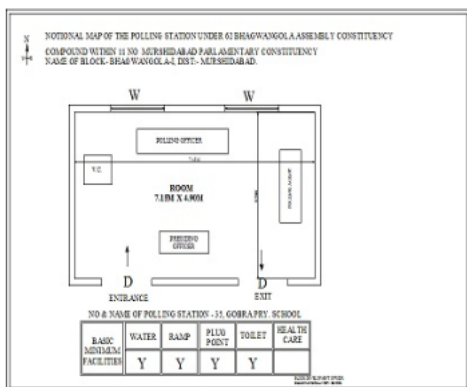

Cad View

Key MAP View