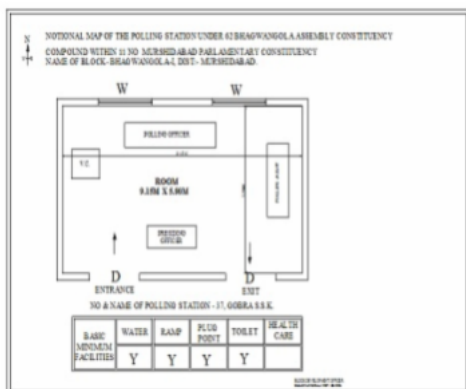

নির্বাচক নিবন্ধন আধিকারিকের স্বাক্ষর

Nazri Naksha

Google Map View

Polling Station Building Front View

Polling Station Front View

Cad View

Key MAP View

1 নাম : নূরবানু বিবি স্বামীর নাম: আয়ুব বাড়ির নং : n0007 বয়স : 72 লিঙ্গ : মহিলা	WB/09/056/063541	ফটো উপলব্ধ	2 নাম : রাবিয়া খাতুন পিতার নাম: আসগার আলী বাড়ির নং : n0009 বয়স : 36 লিঙ্গ : মহিলা	SQP0979690	ফটো উপলব্ধ	3 নাম : টুল বেওয়া স্বামীর নাম: নইরুদ্দীন বাড়ির নং : n0010 বয়স : 62 লিঙ্গ : মহিলা	WB/09/056/063341	ফটো উপলব্ধ
4 নাম : নাসেরা বেওয়া স্বামীর নাম: পিয়ারুল সেখ বাড়ির নং : n0010 বয়স : 61 লিঙ্গ : মহিলা	KSM2610178	ফটো উপলব্ধ	5 নাম : নাজিবুর রহমান পিতার নাম: পিয়ারুল সেখ বাড়ির নং : n0010 বয়স : 36 লিঙ্গ : পুরুষ	SQP0980508	ফটো উপলব্ধ	6 নাম : মোঃ রফিকুল সেখ পিতার নাম: পিয়ারুল সেখ বাড়ির নং : n0010 বয়স : 36 লিঙ্গ : পুরুষ	SQP1206309	ফটো উপলব্ধ
7 নাম : আজমিরা বিবি স্বামীর নাম: জয়দুল সেখ বাড়ির নং : n0157 বয়স : 33 লিঙ্গ : মহিলা	SQP1439934	ফটো উপলব্ধ	8 নাম : শেফালু বিবি মায়ের নাম: পানজা বাড়ির নং : n0157 বয়স : 54 লিঙ্গ : মহিলা	WB/09/056/063036	ফটো উপলব্ধ	9 নাম : সজেবা বেওয়া মায়ের নাম: পানজা বাড়ির নং : n0157 বয়স : 67 লিঙ্গ : মহিলা	WB/09/056/063035	ফটো উপলব্ধ
10 নাম : জোহরা বিবি স্বামীর নাম: সাজেদুল বাড়ির নং : n0157 বয়স : 54 লিঙ্গ : মহিলা	WB/09/056/063034	ফটো উপলব্ধ	11 নাম : সাজেদুল পিতার নাম: নজর বাড়ির নং : n0157 বয়স : 50 লিঙ্গ : পুরুষ	KSM1939891	ফটো উপলব্ধ	12 নাম : আজিবুর রহমান পিতার নাম: মতিবুর রহমান বাড়ির নং : n0069 বয়স : 33 লিঙ্গ : পুরুষ	SQP1311802	ফটো উপলব্ধ
13 নাম : জরিলা বিবি স্বামীর নাম: মতিফুর বাড়ির নং : n0069 বয়স : 57 লিঙ্গ : মহিলা	SQP3030111	ফটো উপলব্ধ	14 নাম : মতিফুর রহমান সেখ পিতার নাম: খলিল বাড়ির নং : n0069 বয়স : 61 লিঙ্গ : পুরুষ	SQP2948172	ফটো উপলব্ধ	15 নাম : সাকিনা বিবি স্বামীর নাম: মুরসালিম বাড়ির নং : n0198 বয়স : 38 লিঙ্গ : মহিলা	KSM2672905	ফটো উপলব্ধ
16 নাম : মুরসালিম পিতার নাম: সালেক বাড়ির নং : n0198 বয়স : 51 লিঙ্গ : পুরুষ	WB/09/056/063037	ফটো উপলব্ধ	17 নাম : বেগম বিবি স্বামীর নাম: ইসোপ বাড়ির নং : n0196 বয়স : 57 লিঙ্গ : মহিলা	KSM2271906	ফটো উপলব্ধ	18 নাম : রেজিনা বিবি স্বামীর নাম: সাফিকুল রহমান বাড়ির নং : n0191 বয়স : 41 লিঙ্গ : মহিলা	KSM2673481	ফটো উপলব্ধ
19 নাম : শিলা বিবি স্বামীর নাম: আসমাউল হক বাড়ির নং : n0191 বয়স : 33 লিঙ্গ : মহিলা	SQP1206671	ফটো উপলব্ধ	20 নাম : আসমাউল হক পিতার নাম: মাহিকুদ্দিন সেখ বাড়ির নং : n0191 বয়স : 35 লিঙ্গ : পুরুষ	SQP1144047	ফটো উপলব্ধ	21 নাম : সাফিকুল রহমান পিতার নাম: সোহরাব বাড়ির নং : n0191 বয়স : 50 লিঙ্গ : পুরুষ	WB/09/056/063223	ফটো উপলব্ধ
22 নাম : হালিমা বিবি স্বামীর নাম: সেনু সেখ বাড়ির নং : n0121 বয়স : 36 লিঙ্গ : মহিলা	SQP0980144	ফটো উপলব্ধ	23 নাম : সেনু সেখ পিতার নাম: আইনুদ্দিন সেখ বাড়ির নং : n0121 বয়স : 41 লিঙ্গ : পুরুষ	KSM2608156	ফটো উপলব্ধ	24 নাম : আবুল হালিম সেখ পিতার নাম: সামশুল সেখ বাড়ির নং : n0121 বয়স : 35 লিঙ্গ : পুরুষ	SQP0980565	ফটো উপলব্ধ
25 নাম : সুনাকুল সেখ পিতার নাম: সামশুল সেখ বাড়ির নং : n0121 বয়স : 35 লিঙ্গ : পুরুষ	SQP1144286	ফটো উপলব্ধ	26 নাম : মুনিরা বিবি স্বামীর নাম: তফিজুল সেখ বাড়ির নং : n0121 বয়স : 36 লিঙ্গ : মহিলা	SQP0980060	ফটো উপলব্ধ	27 নাম : তফিজুল সেখ পিতার নাম: সামশুল সেখ বাড়ির নং : n0121 বয়স : 38 লিঙ্গ : পুরুষ	KSM2673291	ফটো উপলব্ধ
28 নাম : ডালিম সেখ পিতার নাম: আমজেদ সেখ বাড়ির নং : n0121 বয়স : 35 লিঙ্গ : পুরুষ	SQP0980649	ফটো উপলব্ধ	29 নাম : জয়েদা বেওয়া স্বামীর নাম: আয়নুদ্দিন বাড়ির নং : n0121 বয়স : 77 লিঙ্গ : মহিলা	WB/09/056/063766	ফটো উপলব্ধ	30 নাম : রুকসেনা বিবি স্বামীর নাম: মাসাদুল সেখ বাড়ির নং : n0114 বয়স : 36 লিঙ্গ : মহিলা	SQP0979948	ফটো উপলব্ধ