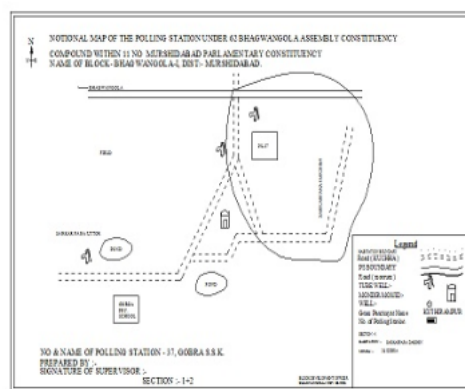

নির্বাচক নিবন্ধন আধিকারিকের স্বাক্ষর

Nazri Naksha

Google Map View

Polling Station Building Front View

Polling Station Front View

Cad View

Key MAP View

1 নাম : নূরবানু বিবি স্বামীর নাম: আয়ুব বাড়ির নং : n0007 বয়স : 72 লিঙ্গ : মহিলা	WB/09/056/063541	ফটো উপলব্ধ	2 নাম : রাবিয়া খাতুন পিতার নাম: আসগার আলী বাড়ির নং : n0009 বয়স : 36 লিঙ্গ : মহিলা	SQP0979690	ফটো উপলব্ধ	3 নাম : টুল বেওয়া স্বামীর নাম: নইরুদ্দীন বাড়ির নং : n0010 বয়স : 62 লিঙ্গ : মহিলা	WB/09/056/063341	ফটো উপলব্ধ
4 নাম : নাসেরা বেওয়া স্বামীর নাম: পিয়ারুল সেখ বাড়ির নং : n0010 বয়স : 61 লিঙ্গ : মহিলা	KSM2610178	ফটো উপলব্ধ	5 নাম : নাজিবুর রহমান পিতার নাম: পিয়ারুল সেখ বাড়ির নং : n0010 বয়স : 36 লিঙ্গ : পুরুষ	SQP0980508	ফটো উপলব্ধ	6 নাম : মোঃ রফিকুল সেখ পিতার নাম: পিয়ারুল সেখ বাড়ির নং : n0010 বয়স : 36 লিঙ্গ : পুরুষ	SQP1206309	ফটো উপলব্ধ
7 নাম : আজমিরা বিবি স্বামীর নাম: জয়দুল সেখ বাড়ির নং : n0157 বয়স : 33 লিঙ্গ : মহিলা	SQP1439934	ফটো উপলব্ধ	8 নাম : শেফালু বিবি মায়ের নাম: পানজা বাড়ির নং : n0157 বয়স : 54 লিঙ্গ : মহিলা	WB/09/056/063036	ফটো উপলব্ধ	9 নাম : সজেবা বেওয়া মায়ের নাম: পানজা বাড়ির নং : n0157 বয়স : 67 লিঙ্গ : মহিলা	WB/09/056/063035	ফটো উপলব্ধ
10 নাম : জোহরা বিবি স্বামীর নাম: সাজেদুল বাড়ির নং : n0157 বয়স : 54 লিঙ্গ : মহিলা	WB/09/056/063034	ফটো উপলব্ধ	11 নাম : সাজেদুল পিতার নাম: নজর বাড়ির নং : n0157 বয়স : 50 লিঙ্গ : পুরুষ	KSM1939891	ফটো উপলব্ধ	12 নাম : আজিবুর রহমান পিতার নাম: মতিবুর রহমান বাড়ির নং : n0069 বয়স : 33 লিঙ্গ : পুরুষ	SQP1311802	ফটো উপলব্ধ
13 নাম : জরিলা বিবি স্বামীর নাম: মতিফুর বাড়ির নং : n0069 বয়স : 57 লিঙ্গ : মহিলা	SQP3030111	ফটো উপলব্ধ	14 নাম : মতিফুর রহমান সেখ পিতার নাম: খলিল বাড়ির নং : n0069 বয়স : 61 লিঙ্গ : পুরুষ	SQP2948172	ফটো উপলব্ধ	15 নাম : সাকিনা বিবি স্বামীর নাম: মুরসালিম বাড়ির নং : n0198 বয়স : 38 লিঙ্গ : মহিলা	KSM2672905	ফটো উপলব্ধ
16 নাম : মুরসালিম পিতার নাম: সালেক বাড়ির নং : n0198 বয়স : 51 লিঙ্গ : পুরুষ	WB/09/056/063037	ফটো উপলব্ধ	17 নাম : বেগম বিবি স্বামীর নাম: ইসোপ বাড়ির নং : n0196 বয়স : 57 লিঙ্গ : মহিলা	KSM2271906	ফটো উপলব্ধ	18 নাম : রেজিনা বিবি স্বামীর নাম: সাফিকুল রহমান বাড়ির নং : n0191 বয়স : 41 লিঙ্গ : মহিলা	KSM2673481	ফটো উপলব্ধ
19 নাম : শিলা বিবি স্বামীর নাম: আসমাউল হক বাড়ির নং : n0191 বয়স : 33 লিঙ্গ : মহিলা	SQP1206671	ফটো উপলব্ধ	20 নাম : আসমাউল হক পিতার নাম: মাহিকুদ্দিন সেখ বাড়ির নং : n0191 বয়স : 35 লিঙ্গ : পুরুষ	SQP1144047	ফটো উপলব্ধ	21 নাম : সাফিকুল রহমান পিতার নাম: সোহরাব বাড়ির নং : n0191 বয়স : 50 লিঙ্গ : পুরুষ	WB/09/056/063223	ফটো উপলব্ধ
22 নাম : হালিমা বিবি স্বামীর নাম: সেনু সেখ বাড়ির নং : n0121 বয়স : 36 লিঙ্গ : মহিলা	SQP0980144	ফটো উপলব্ধ	23 নাম : সেনু সেখ পিতার নাম: আইনুদ্দিন সেখ বাড়ির নং : n0121 বয়স : 41 লিঙ্গ : পুরুষ	KSM2608156	ফটো উপলব্ধ	24 নাম : আবুল হালিম সেখ পিতার নাম: সামশুল সেখ বাড়ির নং : n0121 বয়স : 35 লিঙ্গ : পুরুষ	SQP0980565	ফটো উপলব্ধ
25 নাম : সুনাকুল সেখ পিতার নাম: সামশুল সেখ বাড়ির নং : n0121 বয়স : 35 লিঙ্গ : পুরুষ	SQP1144286	ফটো উপলব্ধ	26 নাম : মুনিরা বিবি স্বামীর নাম: তফিজুল সেখ বাড়ির নং : n0121 বয়স : 36 লিঙ্গ : মহিলা	SQP0980060	ফটো উপলব্ধ	27 নাম : তফিজুল সেখ পিতার নাম: সামশুল সেখ বাড়ির নং : n0121 বয়স : 38 লিঙ্গ : পুরুষ	KSM2673291	ফটো উপলব্ধ
28 নাম : ডালিম সেখ পিতার নাম: আমজেদ সেখ বাড়ির নং : n0121 বয়স : 35 লিঙ্গ : পুরুষ	SQP0980649	ফটো উপলব্ধ	29 নাম : জয়েদা বেওয়া স্বামীর নাম: আয়নুদ্দিন বাড়ির নং : n0121 বয়স : 77 লিঙ্গ : মহিলা	WB/09/056/063766	ফটো উপলব্ধ	30 নাম : রুকসেনা বিবি স্বামীর নাম: মাসাদুল সেখ বাড়ির নং : n0114 বয়স : 36 লিঙ্গ : মহিলা	SQP0979948	ফটো উপলব্ধ