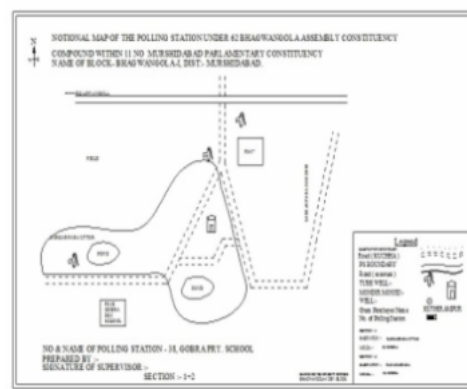

নির্বাচক নিবন্ধন আধিকারিকের স্বাক্ষর

Nazri Naksha

Google Map View

Polling Station Building Front View

Polling Station Front View

Cad View

Key MAP View

1 নাম : পানুয়ারা বিবি স্বামীর নাম: আসরাফ বাড়ির নং : n0005 বয়স : 59 লিঙ্গ : মহিলা ফটো উপলব্ধ	WB/09/056/063136	2 নাম : হাবিবা বিবি অন্যান্য: ইনসান বাড়ির নং : n0007 বয়স : 52 লিঙ্গ : মহিলা ফটো উপলব্ধ	WB/09/056/063147	3 নাম : জাহানুরা বিবি স্বামীর নাম: মাইনুল হক বাড়ির নং : n0005 বয়স : 66 লিঙ্গ : মহিলা ফটো উপলব্ধ	SQP0980631
4 নাম : মোসাম্মত হাজেরা বিবি স্বামীর নাম: গোলাম নবি বাড়ির নং : n0002 বয়স : 38 লিঙ্গ : মহিলা ফটো উপলব্ধ	KSM2673507	5 নাম : গোলাম নবী পিতার নাম: নকিমুদ্দিন সেখ বাড়ির নং : n0002 বয়স : 44 লিঙ্গ : পুরুষ ফটো উপলব্ধ	KSM1940196	6 নাম : সাদরুল সেখ পিতার নাম: সানমহম্মাদ বাড়ির নং : n0001 বয়স : 36 লিঙ্গ : পুরুষ ফটো উপলব্ধ	SQP0980722
7 নাম : এরসাদ আলি পিতার নাম: খুদি সেখ বাড়ির নং : n0012 বয়স : 82 লিঙ্গ : পুরুষ ফটো উপলব্ধ	WB/09/056/063163	8 নাম : মোঃ আইনাল হক পিতার নাম: মোঃ মিরুজ্জামান বাড়ির নং : n0042 বয়স : 29 লিঙ্গ : পুরুষ ফটো উপলব্ধ	SQP1659952	9 নাম : মোঃহাসান সেখ পিতার নাম: রমজান সেখ বাড়ির নং : n0015 বয়স : 28 লিঙ্গ : পুরুষ ফটো উপলব্ধ	SQP1659945
10 নাম : সেফালী বিবি স্বামীর নাম: নকিমুদ্দিন বাড়ির নং : n0138 বয়স : 80 লিঙ্গ : মহিলা ফটো উপলব্ধ	SQP0122648	11 নাম : মুক্তার হোসেন পিতার নাম: আবদুল বারী বাড়ির নং : n0020 বয়স : 52 লিঙ্গ : পুরুষ ফটো উপলব্ধ	WB/09/056/063188	12 নাম : তসলেমা বিবি স্বামীর নাম: আবদুল বারী বাড়ির নং : n0020 বয়স : 79 লিঙ্গ : মহিলা ফটো উপলব্ধ	WB/09/056/063187
13 নাম : মাসুদ হোসেন পিতার নাম: ইনসান আলী বাড়ির নং : n0079 বয়স : 28 লিঙ্গ : পুরুষ ফটো উপলব্ধ	SQP1660000	14 নাম : ফরিদা খাতুন (বিবি) স্বামীর নাম: মাইনুদ্দিন সেখ বাড়ির নং : n0008 বয়স : 29 লিঙ্গ : মহিলা ফটো উপলব্ধ	SQP1659994	15 নাম : মোঃ আব্দুল হালিম সেখ পিতার নাম: মরজেম আলি বাড়ির নং : n0015 বয়স : 37 লিঙ্গ : পুরুষ ফটো উপলব্ধ	KSM2673036
16 নাম : জয়নুন্না বিবি স্বামীর নাম: ডালিম সেখ বাড়ির নং : n0015 বয়স : 34 লিঙ্গ : মহিলা ফটো উপলব্ধ	SQP1312321	17 নাম : জুবাইল সেখ পিতার নাম: লাল মহম্মদ সেখ বাড়ির নং : n0015 বয়স : 38 লিঙ্গ : পুরুষ ফটো উপলব্ধ	SQP1206499	18 নাম : লাল মহম্মদ সেখ পিতার নাম: আবু সেখ বাড়ির নং : n0015 বয়স : 61 লিঙ্গ : পুরুষ ফটো উপলব্ধ	KSM1160555
19 নাম : আহেমা বেওয়া স্বামীর নাম: নজর বাড়ির নং : n0015 বয়স : 88 লিঙ্গ : মহিলা ফটো উপলব্ধ	WB/09/056/063027	20 নাম : মোঃ তাজরুল হক পিতার নাম: মোঃ নুরইসলাম বাড়ির নং : n0073 বয়স : 37 লিঙ্গ : পুরুষ ফটো উপলব্ধ	SQP0122937	21 নাম : সাকিমুদ্দিন সেখ পিতার নাম: সদর বাড়ির নং : n0073 বয়স : 54 লিঙ্গ : পুরুষ ফটো উপলব্ধ	WB/09/056/063235
22 নাম : মোঃ বাবর আলি পিতার নাম: বাদরুল মাম্মান বাড়ির নং : n0070 বয়স : 32 লিঙ্গ : পুরুষ ফটো উপলব্ধ	SQP1206432	23 নাম : সালাম সেখ পিতার নাম: আবুল কালাম সেখ বাড়ির নং : n0061 বয়স : 38 লিঙ্গ : পুরুষ ফটো উপলব্ধ	SQP1143916	24 নাম : সারিফা বিবি স্বামীর নাম: আব্দুস সামাদ বাড়ির নং : n0060 বয়স : 34 লিঙ্গ : মহিলা ফটো উপলব্ধ	SQP1440825
25 নাম : নাগিঁস বিবি স্বামীর নাম: আব্দুল হামিদ বাড়ির নং : n0060 বয়স : 44 লিঙ্গ : মহিলা ফটো উপলব্ধ	KSM2271732	26 নাম : আবদুল হামেদ পিতার নাম: এরফান বাড়ির নং : n0060 বয়স : 53 লিঙ্গ : পুরুষ ফটো উপলব্ধ	WB/09/056/063263	27 নাম : পারভেন বিবি স্বামীর নাম: কামরুজ্জামান বাড়ির নং : n0067 বয়স : 46 লিঙ্গ : মহিলা ফটো উপলব্ধ	KSM1940634
28 নাম : কামরুন্নেশা বিবি স্বামীর নাম: মনিরুদ্দিন সেখ বাড়ির নং : n0057 বয়স : 50 লিঙ্গ : মহিলা ফটো উপলব্ধ	WB/09/056/063105	29 নাম : খালেদা খাতুন বিবি স্বামীর নাম: জাহাঙ্গীর আলম বাড়ির নং : n0057 বয়স : 34 লিঙ্গ : মহিলা ফটো উপলব্ধ	SQP1312149	30 নাম : জাহাঙ্গীর আলম পিতার নাম: বনি আমিন বাড়ির নং : n0057 বয়স : 40 লিঙ্গ : পুরুষ ফটো উপলব্ধ	KSM2531614