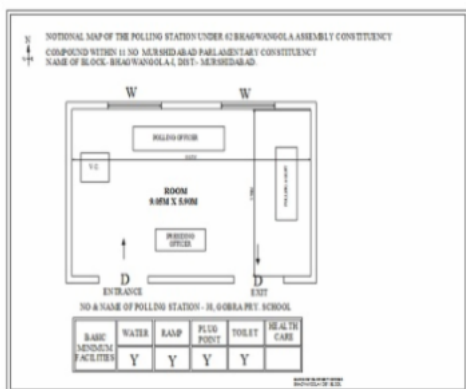

নির্বাচক নিবন্ধন আধিকারিকের স্বাক্ষর

Nazri Naksha

Google Map View

Polling Station Building Front View

Polling Station Front View

Cad View

Key MAP View

1 নাম : পানুয়ারা বিবি স্বামীর নাম: আসরাফ বাড়ির নং : n0005 বয়স : 59 লিঙ্গ : মহিলা ফটো উপলব্ধ	WB/09/056/063136	2 নাম : হাবিবা বিবি অন্যান্য: ইনসান বাড়ির নং : n0007 বয়স : 52 লিঙ্গ : মহিলা ফটো উপলব্ধ	WB/09/056/063147	3 নাম : জাহানুরা বিবি স্বামীর নাম: মাইনুল হক বাড়ির নং : n0005 বয়স : 66 লিঙ্গ : মহিলা ফটো উপলব্ধ	SQP0980631
4 নাম : মোসাম্মত হাজেরা বিবি স্বামীর নাম: গোলাম নবি বাড়ির নং : n0002 বয়স : 38 লিঙ্গ : মহিলা ফটো উপলব্ধ	KSM2673507	5 নাম : গোলাম নবী পিতার নাম: নকিমুদ্দিন সেখ বাড়ির নং : n0002 বয়স : 44 লিঙ্গ : পুরুষ ফটো উপলব্ধ	KSM1940196	6 নাম : সাদরুল সেখ পিতার নাম: সানমহম্মাদ বাড়ির নং : n0001 বয়স : 36 লিঙ্গ : পুরুষ ফটো উপলব্ধ	SQP0980722
7 নাম : এরসাদ আলি পিতার নাম: খুদি সেখ বাড়ির নং : n0012 বয়স : 82 লিঙ্গ : পুরুষ ফটো উপলব্ধ	WB/09/056/063163	8 নাম : মোঃ আইনাল হক পিতার নাম: মোঃ মিরুজ্জামান বাড়ির নং : n0042 বয়স : 29 লিঙ্গ : পুরুষ ফটো উপলব্ধ	SQP1659952	9 নাম : মোঃহাসান সেখ পিতার নাম: রমজান সেখ বাড়ির নং : n0015 বয়স : 28 লিঙ্গ : পুরুষ ফটো উপলব্ধ	SQP1659945
10 নাম : সেফালী বিবি স্বামীর নাম: নকিমুদ্দিন বাড়ির নং : n0138 বয়স : 80 লিঙ্গ : মহিলা ফটো উপলব্ধ	SQP0122648	11 নাম : মুক্তার হোসেন পিতার নাম: আবদুল বারী বাড়ির নং : n0020 বয়স : 52 লিঙ্গ : পুরুষ ফটো উপলব্ধ	WB/09/056/063188	12 নাম : তসলেমা বিবি স্বামীর নাম: আবদুল বারী বাড়ির নং : n0020 বয়স : 79 লিঙ্গ : মহিলা ফটো উপলব্ধ	WB/09/056/063187
13 নাম : মাসুদ হোসেন পিতার নাম: ইনসান আলী বাড়ির নং : n0079 বয়স : 28 লিঙ্গ : পুরুষ ফটো উপলব্ধ	SQP1660000	14 নাম : ফরিদা খাতুন (বিবি) স্বামীর নাম: মাইনুদ্দিন সেখ বাড়ির নং : n0008 বয়স : 29 লিঙ্গ : মহিলা ফটো উপলব্ধ	SQP1659994	15 নাম : মোঃ আব্দুল হালিম সেখ পিতার নাম: মরজেম আলি বাড়ির নং : n0015 বয়স : 37 লিঙ্গ : পুরুষ ফটো উপলব্ধ	KSM2673036
16 নাম : জয়নুন্না বিবি স্বামীর নাম: ডালিম সেখ বাড়ির নং : n0015 বয়স : 34 লিঙ্গ : মহিলা ফটো উপলব্ধ	SQP1312321	17 নাম : জুবাইল সেখ পিতার নাম: লাল মহম্মদ সেখ বাড়ির নং : n0015 বয়স : 38 লিঙ্গ : পুরুষ ফটো উপলব্ধ	SQP1206499	18 নাম : লাল মহম্মদ সেখ পিতার নাম: আবু সেখ বাড়ির নং : n0015 বয়স : 61 লিঙ্গ : পুরুষ ফটো উপলব্ধ	KSM1160555
19 নাম : আহেমা বেওয়া স্বামীর নাম: নজর বাড়ির নং : n0015 বয়স : 88 লিঙ্গ : মহিলা ফটো উপলব্ধ	WB/09/056/063027	20 নাম : মোঃ তাজরুল হক পিতার নাম: মোঃ নুরইসলাম বাড়ির নং : n0073 বয়স : 37 লিঙ্গ : পুরুষ ফটো উপলব্ধ	SQP0122937	21 নাম : সাকিমুদ্দিন সেখ পিতার নাম: সদর বাড়ির নং : n0073 বয়স : 54 লিঙ্গ : পুরুষ ফটো উপলব্ধ	WB/09/056/063235
22 নাম : মোঃ বাবর আলি পিতার নাম: বাদরুল মাম্মান বাড়ির নং : n0070 বয়স : 32 লিঙ্গ : পুরুষ ফটো উপলব্ধ	SQP1206432	23 নাম : সালাম সেখ পিতার নাম: আবুল কালাম সেখ বাড়ির নং : n0061 বয়স : 38 লিঙ্গ : পুরুষ ফটো উপলব্ধ	SQP1143916	24 নাম : সারিফা বিবি স্বামীর নাম: আব্দুস সামাদ বাড়ির নং : n0060 বয়স : 34 লিঙ্গ : মহিলা ফটো উপলব্ধ	SQP1440825
25 নাম : নাগিঁস বিবি স্বামীর নাম: আব্দুল হামিদ বাড়ির নং : n0060 বয়স : 44 লিঙ্গ : মহিলা ফটো উপলব্ধ	KSM2271732	26 নাম : আবদুল হামেদ পিতার নাম: এরফান বাড়ির নং : n0060 বয়স : 53 লিঙ্গ : পুরুষ ফটো উপলব্ধ	WB/09/056/063263	27 নাম : পারভেন বিবি স্বামীর নাম: কামরুজ্জামান বাড়ির নং : n0067 বয়স : 46 লিঙ্গ : মহিলা ফটো উপলব্ধ	KSM1940634
28 নাম : কামরুন্নেশা বিবি স্বামীর নাম: মনিরুদ্দিন সেখ বাড়ির নং : n0057 বয়স : 50 লিঙ্গ : মহিলা ফটো উপলব্ধ	WB/09/056/063105	29 নাম : খালেদা খাতুন বিবি স্বামীর নাম: জাহাঙ্গীর আলম বাড়ির নং : n0057 বয়স : 34 লিঙ্গ : মহিলা ফটো উপলব্ধ	SQP1312149	30 নাম : জাহাঙ্গীর আলম পিতার নাম: বনি আমিন বাড়ির নং : n0057 বয়স : 40 লিঙ্গ : পুরুষ ফটো উপলব্ধ	KSM2531614