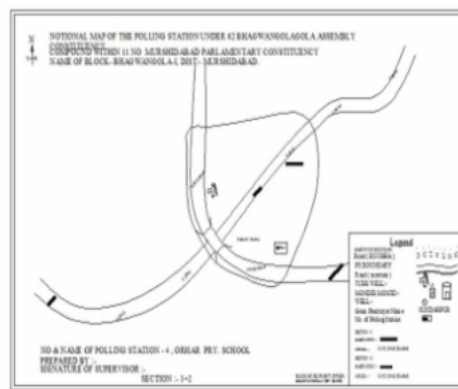

নির্বাচক নিবন্ধন আধিকারিকের স্বাক্ষর

Nazri Naksha

Google Map View

Polling Station Building Front View

Polling Station Front View

Cad View

Key MAP View

1	WB/09/056/006025	নাম : রাজেশ্বর বেওয়া স্বামীর নাম: সামশুল সেখ বাড়ির নং : n0009 বয়স : 77 লিঙ্গ : মহিলা	ফটো উপলব্ধ	2	WB/09/056/006011	নাম : আমেনা বিবি স্বামীর নাম: ইউনুস আলী সেখ বাড়ির নং : n0041 বয়স : 67 লিঙ্গ : মহিলা	ফটো উপলব্ধ	3	SQP1649318	নাম : বুমা বিবি স্বামীর নাম: সাহাবুল সেখ বাড়ির নং : n0038 বয়স : 28 লিঙ্গ : মহিলা	ফটো উপলব্ধ
4	SQP1649342	নাম : কুলসোন (বিবি) খাতুন স্বামীর নাম: সায়োন সেখ বাড়ির নং : n0043 বয়স : 32 লিঙ্গ : মহিলা	ফটো উপলব্ধ	5	SQP1649334	নাম : সাক্বির সেখ পিতার নাম: গুলু রহমান সেখ বাড়ির নং : n0026 বয়স : 29 লিঙ্গ : পুরুষ	ফটো উপলব্ধ	6	SQP1644343	নাম : নাজিবুর সেখ পিতার নাম: বাদসা সেখ বাড়ির নং : n0038 বয়স : 41 লিঙ্গ : পুরুষ	ফটো উপলব্ধ
7	SQP1565902	নাম : ইসারুল সেখ পিতার নাম: আলতাভ হোসেন বাড়ির নং : n0004 বয়স : 29 লিঙ্গ : পুরুষ	ফটো উপলব্ধ	8	WB/09/056/009052	নাম : কলিমুদ্দিন সেখ পিতার নাম: সাইফুল সেখ বাড়ির নং : n0003 বয়স : 62 লিঙ্গ : পুরুষ	ফটো উপলব্ধ	9	KSM2599645	নাম : উজ্জ্বলা বিবি স্বামীর নাম: কায়ুম সেখ বাড়ির নং : n0023 বয়স : 39 লিঙ্গ : মহিলা	ফটো উপলব্ধ
10	SQP1298116	নাম : হালিম সেখ পিতার নাম: অজদ্দিন সেখ বাড়ির নং : n0023 বয়স : 33 লিঙ্গ : পুরুষ	ফটো উপলব্ধ	11	WB/09/056/006086	নাম : কাইমুদ্দিন সেখ পিতার নাম: অজদ্দিন সেখ বাড়ির নং : n0023 বয়স : 51 লিঙ্গ : পুরুষ	ফটো উপলব্ধ	12	SQP1298066	নাম : সাগরা বিবি স্বামীর নাম: সামসুদ্দিন সেখ বাড়ির নং : n0023 বয়স : 32 লিঙ্গ : মহিলা	ফটো উপলব্ধ
13	KSM2663094	নাম : সামসুদ্দিন সেখ মায়ের নাম: সারবানু বিবি বাড়ির নং : n0023 বয়স : 38 লিঙ্গ : পুরুষ	ফটো উপলব্ধ	14	SQP1197946	নাম : সালমা বিবি স্বামীর নাম: সাইমুদ্দিন সেখ বাড়ির নং : n0023 বয়স : 36 লিঙ্গ : মহিলা	ফটো উপলব্ধ	15	WB/09/056/006084	নাম : সারবানু বিবি স্বামীর নাম: অজদ্দিন সেখ বাড়ির নং : n0023 বয়স : 82 লিঙ্গ : মহিলা	ফটো উপলব্ধ
16	KSM2600468	নাম : হাবিবুর সেখ পিতার নাম: কুড়ান সেখ বাড়ির নং : n0022 বয়স : 39 লিঙ্গ : পুরুষ	ফটো উপলব্ধ	17	WB/09/056/006082	নাম : শেফালী বিবি স্বামীর নাম: কুড়ান সেখ বাড়ির নং : n0022 বয়স : 62 লিঙ্গ : মহিলা	ফটো উপলব্ধ	18	WB/09/056/006005	নাম : আশিদা বিবি স্বামীর নাম: কালু সেখ বাড়ির নং : n0021 বয়স : 53 লিঙ্গ : মহিলা	ফটো উপলব্ধ
19	WB/09/056/006004	নাম : সুফিয়া বিবি স্বামীর নাম: সাফিকুল সেখ বাড়ির নং : n0021 বয়স : 54 লিঙ্গ : মহিলা	ফটো উপলব্ধ	20	WB/09/056/006002	নাম : সাফিকুল সেখ পিতার নাম: তাব্বিজান সেখ বাড়ির নং : n0021 বয়স : 58 লিঙ্গ : পুরুষ	ফটো উপলব্ধ	21	WB/09/056/006001	নাম : বেওয়া নবিয়া স্বামীর নাম: তাব্বিজান সেখ বাড়ির নং : n0021 বয়স : 82 লিঙ্গ : মহিলা	ফটো উপলব্ধ
22	SQP1197664	নাম : টুকটুকি বিবি স্বামীর নাম: সাদাম সেখ বাড়ির নং : n0025 বয়স : 32 লিঙ্গ : মহিলা	ফটো উপলব্ধ	23	SQP2708246	নাম : রুহুলা বিবি স্বামীর নাম: মুনজুর সেখ বাড়ির নং : n0025 বয়স : 50 লিঙ্গ : মহিলা	ফটো উপলব্ধ	24	WB/09/056/006101	নাম : উম্মেহানা বিবি স্বামীর নাম: আহাসান আলী বাড়ির নং : n0025 বয়স : 57 লিঙ্গ : মহিলা	ফটো উপলব্ধ
25	SQP1128297	নাম : তাসমিরা বিবি স্বামীর নাম: সওকাত সেখ বাড়ির নং : n0043 বয়স : 34 লিঙ্গ : মহিলা	ফটো উপলব্ধ	26	SQP1425123	নাম : রেখা বিবি স্বামীর নাম: আবু সামাদ সেখ বাড়ির নং : n0043 বয়স : 31 লিঙ্গ : মহিলা	ফটো উপলব্ধ	27	KSM2478733	নাম : সাওকাত আলী পিতার নাম: তাহিরুদ্দিন সেখ বাড়ির নং : n0043 বয়স : 39 লিঙ্গ : পুরুষ	ফটো উপলব্ধ
28	SQP1136597	নাম : সায়োন সেখ পিতার নাম: তাহিরুদ্দিন সেখ বাড়ির নং : n0043 বয়স : 35 লিঙ্গ : পুরুষ	ফটো উপলব্ধ	29	WB/09/056/006015	নাম : নুজেরা বিবি স্বামীর নাম: তাহিরুদ্দিন সেখ বাড়ির নং : n0043 বয়স : 62 লিঙ্গ : মহিলা	ফটো উপলব্ধ	30	WB/09/056/006014	নাম : তাহিরুদ্দিন সেখ পিতার নাম: এজিদ সেখ বাড়ির নং : n0043 বয়স : 67 লিঙ্গ : পুরুষ	ফটো উপলব্ধ