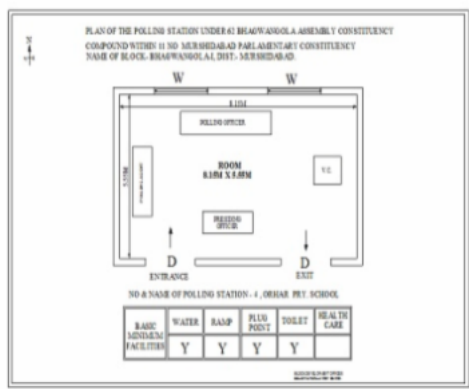

নির্বাচক নিবন্ধন আধিকারিকের স্বাক্ষর

Nazri Naksha

Google Map View

Polling Station Building Front View

Polling Station Front View

Cad View

Key MAP View

1	WB/09/056/006025	নাম : রাজেশ্বর বেওয়া স্বামীর নাম: সামশুল সেখ বাড়ির নং : n0009 বয়স : 77 লিঙ্গ : মহিলা	ফটো উপলব্ধ	2	WB/09/056/006011	নাম : আমেনা বিবি স্বামীর নাম: ইউনুস আলী সেখ বাড়ির নং : n0041 বয়স : 67 লিঙ্গ : মহিলা	ফটো উপলব্ধ	3	SQP1649318	নাম : বুমা বিবি স্বামীর নাম: সাহাবুল সেখ বাড়ির নং : n0038 বয়স : 28 লিঙ্গ : মহিলা	ফটো উপলব্ধ
4	SQP1649342	নাম : কুলসোন (বিবি) খাতুন স্বামীর নাম: সায়োন সেখ বাড়ির নং : n0043 বয়স : 32 লিঙ্গ : মহিলা	ফটো উপলব্ধ	5	SQP1649334	নাম : সাক্বির সেখ পিতার নাম: গুলু রহমান সেখ বাড়ির নং : n0026 বয়স : 29 লিঙ্গ : পুরুষ	ফটো উপলব্ধ	6	SQP1644343	নাম : নাজিবুর সেখ পিতার নাম: বাদসা সেখ বাড়ির নং : n0038 বয়স : 41 লিঙ্গ : পুরুষ	ফটো উপলব্ধ
7	SQP1565902	নাম : ইসারুল সেখ পিতার নাম: আলতাভ হোসেন বাড়ির নং : n0004 বয়স : 29 লিঙ্গ : পুরুষ	ফটো উপলব্ধ	8	WB/09/056/009052	নাম : কলিমুদ্দিন সেখ পিতার নাম: সাইফুল সেখ বাড়ির নং : n0003 বয়স : 62 লিঙ্গ : পুরুষ	ফটো উপলব্ধ	9	KSM2599645	নাম : উজ্জ্বলা বিবি স্বামীর নাম: কায়ুম সেখ বাড়ির নং : n0023 বয়স : 39 লিঙ্গ : মহিলা	ফটো উপলব্ধ
10	SQP1298116	নাম : হালিম সেখ পিতার নাম: অজদ্দিন সেখ বাড়ির নং : n0023 বয়স : 33 লিঙ্গ : পুরুষ	ফটো উপলব্ধ	11	WB/09/056/006086	নাম : কাইমুদ্দিন সেখ পিতার নাম: অজদ্দিন সেখ বাড়ির নং : n0023 বয়স : 51 লিঙ্গ : পুরুষ	ফটো উপলব্ধ	12	SQP1298066	নাম : সাগরা বিবি স্বামীর নাম: সামসুদ্দিন সেখ বাড়ির নং : n0023 বয়স : 32 লিঙ্গ : মহিলা	ফটো উপলব্ধ
13	KSM2663094	নাম : সামসুদ্দিন সেখ মায়ের নাম: সারবানু বিবি বাড়ির নং : n0023 বয়স : 38 লিঙ্গ : পুরুষ	ফটো উপলব্ধ	14	SQP1197946	নাম : সালমা বিবি স্বামীর নাম: সাইমুদ্দিন সেখ বাড়ির নং : n0023 বয়স : 36 লিঙ্গ : মহিলা	ফটো উপলব্ধ	15	WB/09/056/006084	নাম : সারবানু বিবি স্বামীর নাম: অজদ্দিন সেখ বাড়ির নং : n0023 বয়স : 82 লিঙ্গ : মহিলা	ফটো উপলব্ধ
16	KSM2600468	নাম : হাবিবুর সেখ পিতার নাম: কুড়ান সেখ বাড়ির নং : n0022 বয়স : 39 লিঙ্গ : পুরুষ	ফটো উপলব্ধ	17	WB/09/056/006082	নাম : শেফালী বিবি স্বামীর নাম: কুড়ান সেখ বাড়ির নং : n0022 বয়স : 62 লিঙ্গ : মহিলা	ফটো উপলব্ধ	18	WB/09/056/006005	নাম : আশিদা বিবি স্বামীর নাম: কালু সেখ বাড়ির নং : n0021 বয়স : 53 লিঙ্গ : মহিলা	ফটো উপলব্ধ
19	WB/09/056/006004	নাম : সুফিয়া বিবি স্বামীর নাম: সাফিকুল সেখ বাড়ির নং : n0021 বয়স : 54 লিঙ্গ : মহিলা	ফটো উপলব্ধ	20	WB/09/056/006002	নাম : সাফিকুল সেখ পিতার নাম: তাব্বিজান সেখ বাড়ির নং : n0021 বয়স : 58 লিঙ্গ : পুরুষ	ফটো উপলব্ধ	21	WB/09/056/006001	নাম : বেওয়া নবিয়া স্বামীর নাম: তাব্বিজান সেখ বাড়ির নং : n0021 বয়স : 82 লিঙ্গ : মহিলা	ফটো উপলব্ধ
22	SQP1197664	নাম : টুকটুকি বিবি স্বামীর নাম: সাদাম সেখ বাড়ির নং : n0025 বয়স : 32 লিঙ্গ : মহিলা	ফটো উপলব্ধ	23	SQP2708246	নাম : রুহুলা বিবি স্বামীর নাম: মুনজুর সেখ বাড়ির নং : n0025 বয়স : 50 লিঙ্গ : মহিলা	ফটো উপলব্ধ	24	WB/09/056/006101	নাম : উম্মেহানা বিবি স্বামীর নাম: আহাসান আলী বাড়ির নং : n0025 বয়স : 57 লিঙ্গ : মহিলা	ফটো উপলব্ধ
25	SQP1128297	নাম : তাসমিরা বিবি স্বামীর নাম: সওকাত সেখ বাড়ির নং : n0043 বয়স : 34 লিঙ্গ : মহিলা	ফটো উপলব্ধ	26	SQP1425123	নাম : রেখা বিবি স্বামীর নাম: আবু সামাদ সেখ বাড়ির নং : n0043 বয়স : 31 লিঙ্গ : মহিলা	ফটো উপলব্ধ	27	KSM2478733	নাম : সাওকাত আলী পিতার নাম: তাহিরুদ্দিন সেখ বাড়ির নং : n0043 বয়স : 39 লিঙ্গ : পুরুষ	ফটো উপলব্ধ
28	SQP1136597	নাম : সায়োন সেখ পিতার নাম: তাহিরুদ্দিন সেখ বাড়ির নং : n0043 বয়স : 35 লিঙ্গ : পুরুষ	ফটো উপলব্ধ	29	WB/09/056/006015	নাম : নুজেরা বিবি স্বামীর নাম: তাহিরুদ্দিন সেখ বাড়ির নং : n0043 বয়স : 62 লিঙ্গ : মহিলা	ফটো উপলব্ধ	30	WB/09/056/006014	নাম : তাহিরুদ্দিন সেখ পিতার নাম: এজিদ সেখ বাড়ির নং : n0043 বয়স : 67 লিঙ্গ : পুরুষ	ফটো উপলব্ধ