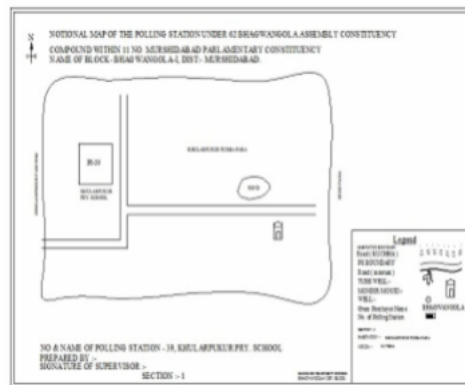

নির্বাচক নিবন্ধন আধিকারিকের স্বাক্ষর

Nazri Naksha

Google Map View

Polling Station Building Front View

Polling Station Front View

Cad View

Key MAP View

1	SQP1206895	ফটো উপলব্ধ	2	SQP1206887	ফটো উপলব্ধ	3	KSM2272706	ফটো উপলব্ধ
নাম : মোঃ পাতাল আলী পিতার নাম: আত্তাবুদ্দিন সেখ বাড়ির নং : n0080 বয়স : 34 লিঙ্গ : পুরুষ			নাম : মুক্তিয়া বিবি স্বামীর নাম: নাওসাদ আলি বাড়ির নং : n0080 বয়স : 33 লিঙ্গ : মহিলা			নাম : নাওসাদ আলি পিতার নাম: আওয়াল উদ্দিন বাড়ির নং : n0080 বয়স : 43 লিঙ্গ : পুরুষ		
4	KSM1941889	ফটো উপলব্ধ	5	WB/09/056/066268	ফটো উপলব্ধ	6	SQP1575513	ফটো উপলব্ধ
নাম : ফরিদা বিবি স্বামীর নাম: তোফাজ্জাল হক বাড়ির নং : n0086 বয়স : 44 লিঙ্গ : মহিলা			নাম : লুৎফুল্লাহা বিবি স্বামীর নাম: নজরুল ইসলাম বাড়ির নং : n0090 বয়স : 60 লিঙ্গ : মহিলা			নাম : আয়ব নবী পিতার নাম: আমিরুল হক বাড়ির নং : n0090 বয়স : 29 লিঙ্গ : পুরুষ		
7	WB/09/056/066114	ফটো উপলব্ধ	8	SQP1575612	ফটো উপলব্ধ	9	SQP1660554	ফটো উপলব্ধ
নাম : তোফাজ্জাল হক পিতার নাম: আজাহার আলি বাড়ির নং : n0086 বয়স : 54 লিঙ্গ : পুরুষ			নাম : আয়েশা সিদ্দিকা পিতার নাম: আইনুদ্দিন সেখ বাড়ির নং : n0080 বয়স : 29 লিঙ্গ : মহিলা			নাম : ফিরদৌসী খাতুন পিতার নাম: জাহাঙ্গীর আলাম বাড়ির নং : n0107 বয়স : 26 লিঙ্গ : মহিলা		
10	SQP1660331	ফটো উপলব্ধ	11	SQP1312917	ফটো উপলব্ধ	12	WB/09/056/066384	ফটো উপলব্ধ
নাম : সরিফুল হক পিতার নাম: সাফিকুল ইসলাম বাড়ির নং : n0038 বয়স : 28 লিঙ্গ : পুরুষ			নাম : বেহলাল পিতার নাম: মর্জেম সেখ বাড়ির নং : n0063 বয়স : 34 লিঙ্গ : পুরুষ			নাম : রেনু বিবি স্বামীর নাম: মর্জেম সেখ বাড়ির নং : n0063 বয়স : 72 লিঙ্গ : মহিলা		
13	SQP1660364	ফটো উপলব্ধ	14	SQP1440965	ফটো উপলব্ধ	15	KSM2272573	ফটো উপলব্ধ
নাম : আসরাউল হক পিতার নাম: রাফিকুল ইসলাম বাড়ির নং : n0038 বয়স : 28 লিঙ্গ : পুরুষ			নাম : মোঃ রেজ্জাক আলি পিতার নাম: নাজিমুদ্দিন সেখ বাড়ির নং : n0031 বয়স : 30 লিঙ্গ : পুরুষ			নাম : রেহেনা বিবি স্বামীর নাম: নাজিমুদ্দিন সেখ বাড়ির নং : n0031 বয়স : 52 লিঙ্গ : মহিলা		
16	WB/09/056/066483	ফটো উপলব্ধ	17	WB/09/056/066480	ফটো উপলব্ধ	18	SQP1440999	ফটো উপলব্ধ
নাম : নাজিমুদ্দিন সেখ পিতার নাম: অয়জুদ্দিন সেখ বাড়ির নং : n0031 বয়স : 54 লিঙ্গ : পুরুষ			নাম : সাবেরা বিবি স্বামীর নাম: অয়জুদ্দিন সেখ বাড়ির নং : n0031 বয়স : 70 লিঙ্গ : মহিলা			নাম : সাবিনা খাতুন পিতার নাম: নজরুল ইসলাম বাড়ির নং : n0090 বয়স : 31 লিঙ্গ : মহিলা		
19	WB/09/056/066267	ফটো উপলব্ধ	20	WB/09/056/066518	ফটো উপলব্ধ	21	KSM2531929	ফটো উপলব্ধ
নাম : নজরুল ইসলাম পিতার নাম: ইয়াশিন সেখ বাড়ির নং : n0090 বয়স : 67 লিঙ্গ : পুরুষ			নাম : তরজমা বিবি স্বামীর নাম: আজিজুল হক বাড়ির নং : n0090 বয়স : 64 লিঙ্গ : মহিলা			নাম : মোঃ সাদ্দাম হোসেন পিতার নাম: গোলাম মোস্তফা বাড়ির নং : n0068 বয়স : 35 লিঙ্গ : পুরুষ		
22	SQP1575562	ফটো উপলব্ধ	23	WB/09/056/066380	ফটো উপলব্ধ	24	WB/09/056/066379	ফটো উপলব্ধ
নাম : আমির হোসেন পিতার নাম: সৈবুল সেখ বাড়ির নং : n0068 বয়স : 30 লিঙ্গ : পুরুষ			নাম : মরিয়ম বিবি স্বামীর নাম: সৈবুল সেখ বাড়ির নং : n0068 বয়স : 54 লিঙ্গ : মহিলা			নাম : সৈবুল সেখ পিতার নাম: জিল্লার রহমান বাড়ির নং : n0068 বয়স : 56 লিঙ্গ : পুরুষ		
25	SQP1441393	ফটো উপলব্ধ	26	KSM1139088	ফটো উপলব্ধ	27	KSM2274041	ফটো উপলব্ধ
নাম : রুবিনা বিবি স্বামীর নাম: আলী মর্তুজা বাড়ির নং : n0067 বয়স : 36 লিঙ্গ : মহিলা			নাম : হাকিমুদ্দিনসেখ পিতার নাম: আব্দুলকাদের বাড়ির নং : n0067 বয়স : 47 লিঙ্গ : পুরুষ			নাম : আলীমর্তুজা পিতার নাম: আব্দুল কাদের বাড়ির নং : n0067 বয়স : 39 লিঙ্গ : পুরুষ		
28	SQP1441203	ফটো উপলব্ধ	29	KSM1139401	ফটো উপলব্ধ	30	WB/09/056/066019	ফটো উপলব্ধ
নাম : রোসেনা বিবি স্বামীর নাম: মজিবুর রহমান বাড়ির নং : n0067 বয়স : 33 লিঙ্গ : মহিলা			নাম : মজিবুর রহমান পিতার নাম: আব্দুল কাদের বাড়ির নং : n0067 বয়স : 47 লিঙ্গ : পুরুষ			নাম : শিরিফা বিবি স্বামীর নাম: আঃ কাদের বাড়ির নং : n0067 বয়স : 66 লিঙ্গ : মহিলা		