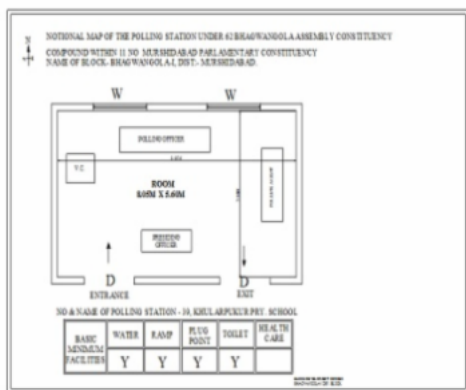

নির্বাচক নিবন্ধন আধিকারিকের স্বাক্ষর

Nazri Naksha

Google Map View

Polling Station Building Front View

Polling Station Front View

Cad View

Key MAP View

1	SQP1206895	ফটো উপলব্ধ	2	SQP1206887	ফটো উপলব্ধ	3	KSM2272706	ফটো উপলব্ধ
নাম : মোঃ পাতাল আলী পিতার নাম: আত্তাবুদ্দিন সেখ বাড়ির নং : n0080 বয়স : 34 লিঙ্গ : পুরুষ			নাম : মুক্তিয়া বিবি স্বামীর নাম: নাওসাদ আলি বাড়ির নং : n0080 বয়স : 33 লিঙ্গ : মহিলা			নাম : নাওসাদ আলি পিতার নাম: আওয়াল উদ্দিন বাড়ির নং : n0080 বয়স : 43 লিঙ্গ : পুরুষ		
4	KSM1941889	ফটো উপলব্ধ	5	WB/09/056/066268	ফটো উপলব্ধ	6	SQP1575513	ফটো উপলব্ধ
নাম : ফরিদা বিবি স্বামীর নাম: তোফাজ্জাল হক বাড়ির নং : n0086 বয়স : 44 লিঙ্গ : মহিলা			নাম : লুৎফুল্লাহা বিবি স্বামীর নাম: নজরুল ইসলাম বাড়ির নং : n0090 বয়স : 60 লিঙ্গ : মহিলা			নাম : আয়ব নবী পিতার নাম: আমিরুল হক বাড়ির নং : n0090 বয়স : 29 লিঙ্গ : পুরুষ		
7	WB/09/056/066114	ফটো উপলব্ধ	8	SQP1575612	ফটো উপলব্ধ	9	SQP1660554	ফটো উপলব্ধ
নাম : তোফাজ্জাল হক পিতার নাম: আজাহার আলি বাড়ির নং : n0086 বয়স : 54 লিঙ্গ : পুরুষ			নাম : আয়েশা সিদ্দিকা পিতার নাম: আইনুদ্দিন সেখ বাড়ির নং : n0080 বয়স : 29 লিঙ্গ : মহিলা			নাম : ফিরদৌসী খাতুন পিতার নাম: জাহাঙ্গীর আলাম বাড়ির নং : n0107 বয়স : 26 লিঙ্গ : মহিলা		
10	SQP1660331	ফটো উপলব্ধ	11	SQP1312917	ফটো উপলব্ধ	12	WB/09/056/066384	ফটো উপলব্ধ
নাম : সরিফুল হক পিতার নাম: সাফিকুল ইসলাম বাড়ির নং : n0038 বয়স : 28 লিঙ্গ : পুরুষ			নাম : বেহলাল পিতার নাম: মর্জেম সেখ বাড়ির নং : n0063 বয়স : 34 লিঙ্গ : পুরুষ			নাম : রেনু বিবি স্বামীর নাম: মর্জেম সেখ বাড়ির নং : n0063 বয়স : 72 লিঙ্গ : মহিলা		
13	SQP1660364	ফটো উপলব্ধ	14	SQP1440965	ফটো উপলব্ধ	15	KSM2272573	ফটো উপলব্ধ
নাম : আসরাউল হক পিতার নাম: রাফিকুল ইসলাম বাড়ির নং : n0038 বয়স : 28 লিঙ্গ : পুরুষ			নাম : মোঃ রেজ্জাক আলি পিতার নাম: নাজিমুদ্দিন সেখ বাড়ির নং : n0031 বয়স : 30 লিঙ্গ : পুরুষ			নাম : রেহেনা বিবি স্বামীর নাম: নাজিমুদ্দিন সেখ বাড়ির নং : n0031 বয়স : 52 লিঙ্গ : মহিলা		
16	WB/09/056/066483	ফটো উপলব্ধ	17	WB/09/056/066480	ফটো উপলব্ধ	18	SQP1440999	ফটো উপলব্ধ
নাম : নাজিমুদ্দিন সেখ পিতার নাম: অয়জুদ্দিন সেখ বাড়ির নং : n0031 বয়স : 54 লিঙ্গ : পুরুষ			নাম : সাবেরা বিবি স্বামীর নাম: অয়জুদ্দিন সেখ বাড়ির নং : n0031 বয়স : 70 লিঙ্গ : মহিলা			নাম : সাবিনা খাতুন পিতার নাম: নজরুল ইসলাম বাড়ির নং : n0090 বয়স : 31 লিঙ্গ : মহিলা		
19	WB/09/056/066267	ফটো উপলব্ধ	20	WB/09/056/066518	ফটো উপলব্ধ	21	KSM2531929	ফটো উপলব্ধ
নাম : নজরুল ইসলাম পিতার নাম: ইয়াশিন সেখ বাড়ির নং : n0090 বয়স : 67 লিঙ্গ : পুরুষ			নাম : তরজমা বিবি স্বামীর নাম: আজিজুল হক বাড়ির নং : n0090 বয়স : 64 লিঙ্গ : মহিলা			নাম : মোঃ সাদ্দাম হোসেন পিতার নাম: গোলাম মোস্তফা বাড়ির নং : n0068 বয়স : 35 লিঙ্গ : পুরুষ		
22	SQP1575562	ফটো উপলব্ধ	23	WB/09/056/066380	ফটো উপলব্ধ	24	WB/09/056/066379	ফটো উপলব্ধ
নাম : আমির হোসেন পিতার নাম: সৈবুল সেখ বাড়ির নং : n0068 বয়স : 30 লিঙ্গ : পুরুষ			নাম : মরিয়ম বিবি স্বামীর নাম: সৈবুল সেখ বাড়ির নং : n0068 বয়স : 54 লিঙ্গ : মহিলা			নাম : সৈবুল সেখ পিতার নাম: জিল্লার রহমান বাড়ির নং : n0068 বয়স : 56 লিঙ্গ : পুরুষ		
25	SQP1441393	ফটো উপলব্ধ	26	KSM1139088	ফটো উপলব্ধ	27	KSM2274041	ফটো উপলব্ধ
নাম : রুবিনা বিবি স্বামীর নাম: আলী মর্তুজা বাড়ির নং : n0067 বয়স : 36 লিঙ্গ : মহিলা			নাম : হাকিমুদ্দিনসেখ পিতার নাম: আব্দুলকাদের বাড়ির নং : n0067 বয়স : 47 লিঙ্গ : পুরুষ			নাম : আলীমর্তুজা পিতার নাম: আব্দুল কাদের বাড়ির নং : n0067 বয়স : 39 লিঙ্গ : পুরুষ		
28	SQP1441203	ফটো উপলব্ধ	29	KSM1139401	ফটো উপলব্ধ	30	WB/09/056/066019	ফটো উপলব্ধ
নাম : রোসেনা বিবি স্বামীর নাম: মজিবুর রহমান বাড়ির নং : n0067 বয়স : 33 লিঙ্গ : মহিলা			নাম : মজিবুর রহমান পিতার নাম: আব্দুল কাদের বাড়ির নং : n0067 বয়স : 47 লিঙ্গ : পুরুষ			নাম : শিরিফা বিবি স্বামীর নাম: আঃ কাদের বাড়ির নং : n0067 বয়স : 66 লিঙ্গ : মহিলা		