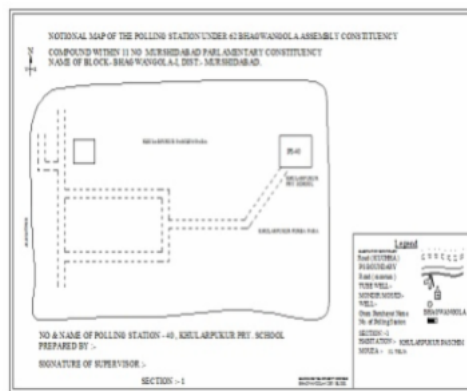

নির্বাচক নিবন্ধন আধিকারিকের স্বাক্ষর

Nazri Naksha

Google Map View

Polling Station Building Front View

Polling Station Front View

Cad View

Key MAP View

1	SQP0919225	নাম : রেজিনা বিবি স্বামীর নাম: মিনারুল হক বাড়ির নং : n0008 বয়স : 37 লিঙ্গ : মহিলা	ফটো উপলব্ধ	2	KSM2674430	নাম : মিনারুল হক পিতার নাম: খুরসেদ আলি বাড়ির নং : n0008 বয়স : 37 লিঙ্গ : পুরুষ	ফটো উপলব্ধ	3	SQP1207398	নাম : অজব আলি মায়ের নাম: ধানু বেওয়া বাড়ির নং : n0005 বয়স : 34 লিঙ্গ : পুরুষ	ফটো উপলব্ধ
4	WB/09/056/069019	নাম : ধানু বেওয়া স্বামীর নাম: সাহেদ আলি বাড়ির নং : n0005 বয়স : 67 লিঙ্গ : মহিলা	ফটো উপলব্ধ	5	WB/09/056/069069	নাম : রাফিকুল ইসলাম পিতার নাম: এস্তাজ আলি বাড়ির নং : n0087 বয়স : 54 লিঙ্গ : পুরুষ	ফটো উপলব্ধ	6	WB/09/056/069067	নাম : আলেয়া বিবি স্বামীর নাম: এস্তাজ বাড়ির নং : n0087 বয়স : 73 লিঙ্গ : মহিলা	ফটো উপলব্ধ
7	KSM2274140	নাম : তালিমুল ইসলাম পিতার নাম: খুরসেদ আলি বাড়ির নং : n0041 বয়স : 43 লিঙ্গ : পুরুষ	ফটো উপলব্ধ	8	WB/09/056/069050	নাম : মেহেরা বিবি স্বামীর নাম: খুরসেদ আলি বাড়ির নং : n0041 বয়স : 72 লিঙ্গ : মহিলা	ফটো উপলব্ধ	9	WB/09/056/069017	নাম : পাতু বিবি স্বামীর নাম: সাহেব আলি বাড়ির নং : n0001 বয়স : 64 লিঙ্গ : মহিলা	ফটো উপলব্ধ
10	WB/09/056/069154	নাম : আব্দুস সালাম পিতার নাম: সাফাতুল্লা বাড়ির নং : n0048 বয়স : 64 লিঙ্গ : পুরুষ	ফটো উপলব্ধ	11	SQP1313493	নাম : আলমগীর আলী পিতার নাম: আবুল কালাম বাড়ির নং : n0047 বয়স : 31 লিঙ্গ : পুরুষ	ফটো উপলব্ধ	12	WB/09/056/069157	নাম : মোঃ সাহেব আলি পিতার নাম: মোঃ সাফাতুল্লাহ সেখ বাড়ির নং : n0046 বয়স : 43 লিঙ্গ : পুরুষ	ফটো উপলব্ধ
13	KSM2273688	নাম : ইউনুস আলি পিতার নাম: সাফাতুল্লা বাড়ির নং : n0046 বয়স : 42 লিঙ্গ : পুরুষ	ফটো উপলব্ধ	14	KSM1942283	নাম : আতারুল সেখ পিতার নাম: সাফাতুল্লা বাড়ির নং : n0046 বয়স : 50 লিঙ্গ : পুরুষ	ফটো উপলব্ধ	15	SQP1313279	নাম : মোঃ এবাদুল হক পিতার নাম: ইনসান আলী বাড়ির নং : n0033 বয়স : 31 লিঙ্গ : পুরুষ	ফটো উপলব্ধ
16	SQP0981936	নাম : নবিরুল সেখ পিতার নাম: ইনসান আলী বাড়ির নং : n0033 বয়স : 34 লিঙ্গ : পুরুষ	ফটো উপলব্ধ	17	SQP1313410	নাম : রিক্তা পারভিন বিবি স্বামীর নাম: নবীরুল সেখ বাড়ির নং : n0033 বয়স : 41 লিঙ্গ : মহিলা	ফটো উপলব্ধ	18	WB/09/056/069054	নাম : মাজেদা বিবি স্বামীর নাম: ইনসান বাড়ির নং : n0033 বয়স : 62 লিঙ্গ : মহিলা	ফটো উপলব্ধ
19	SQP0982587	নাম : মোঃ এসারুল হক পিতার নাম: মোঃ জুব্বার সেখ বাড়ির নং : n0036 বয়স : 34 লিঙ্গ : পুরুষ	ফটো উপলব্ধ	20	KSM1943604	নাম : মোতাল্লিম পিতার নাম: জুব্বার সেখ বাড়ির নং : n0036 বয়স : 44 লিঙ্গ : পুরুষ	ফটো উপলব্ধ	21	WB/09/056/069164	নাম : সাইদুল আলী পিতার নাম: বাটু ওরফে জামাল সেখ বাড়ির নং : n0019 বয়স : 54 লিঙ্গ : পুরুষ	ফটো উপলব্ধ
22	SQP1207547	নাম : জয়গুন্নেসা বিবি স্বামীর নাম: জামিরুল ইসলাম বাড়ির নং : n0226 বয়স : 43 লিঙ্গ : মহিলা	ফটো উপলব্ধ	23	SQP1207521	নাম : জামিরুল ইসলাম পিতার নাম: আনারুল ইসলাম বাড়ির নং : n0224 বয়স : 53 লিঙ্গ : পুরুষ	ফটো উপলব্ধ	24	SQP1313147	নাম : সেবিবা বিবি স্বামীর নাম: আবুল হাসান বাড়ির নং : n0022 বয়স : 31 লিঙ্গ : মহিলা	ফটো উপলব্ধ
25	KSM2273290	নাম : পারুল্লা বিবি স্বামীর নাম: আজিজুল সেখ বাড়ির নং : n0186 বয়স : 55 লিঙ্গ : মহিলা	ফটো উপলব্ধ	26	KSM1942572	নাম : আজিজুল সেখ পিতার নাম: নুর মহম্মদ বাড়ির নং : n0186 বয়স : 67 লিঙ্গ : পুরুষ	ফটো উপলব্ধ	27	SQP1441906	নাম : টুলটুলি বিবি স্বামীর নাম: মোঃ রফিক সেখ বাড়ির নং : n0057 বয়স : 30 লিঙ্গ : মহিলা	ফটো উপলব্ধ
28	SQP1145010	নাম : মোঃ রফিক সেখ পিতার নাম: ফুদি সেখ বাড়ির নং : n0057 বয়স : 35 লিঙ্গ : পুরুষ	ফটো উপলব্ধ	29	KSM2486009	নাম : সিমা বিবি স্বামীর নাম: সমির সেখ বাড়ির নং : n0057 বয়স : 41 লিঙ্গ : মহিলা	ফটো উপলব্ধ	30	KSM2226470	নাম : সমির সেখ পিতার নাম: ফুদি সেখ বাড়ির নং : n0057 বয়স : 43 লিঙ্গ : পুরুষ	ফটো উপলব্ধ