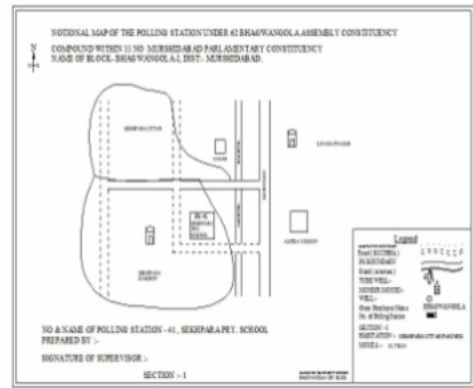

নির্বাচক নিবন্ধন আধিকারিকের স্বাক্ষর

Nazri Naksha

Google Map View

Polling Station Building Front View

Polling Station Front View

Cad View

Key MAP View

1 নাম : মোঃ সেলিমুদ্দিন পিতার নাম: ইয়াদ আলি বাড়ির নং : n0003 বয়স : 34 লিঙ্গ : পুরুষ	SQP0982785 ফটো উপলব্ধ	2 নাম : রাশিদা বিবি স্বামীর নাম: হায়দার আলি বাড়ির নং : n0003 বয়স : 80 লিঙ্গ : মহিলা	KSM1138775 ফটো উপলব্ধ	3 নাম : রিনা বিবি স্বামীর নাম: মাজরুল ইসলাম বাড়ির নং : n0002 বয়স : 33 লিঙ্গ : মহিলা	SQP1207570 ফটো উপলব্ধ
4 নাম : সাহানাজ বিবি স্বামীর নাম: আব্দুল হাদি বাড়ির নং : n0001 বয়স : 34 লিঙ্গ : মহিলা	SQP1207653 ফটো উপলব্ধ	5 নাম : মেহেবুব আলম পিতার নাম: আব্দুল সামসুল বাড়ির নং : n0101 বয়স : 30 লিঙ্গ : পুরুষ	SQP1576362 ফটো উপলব্ধ	6 নাম : দিলক্বরা কুতুবা স্বামীর নাম: সামসুল হক বাড়ির নং : n0099 বয়স : 33 লিঙ্গ : মহিলা	SQP1207703 ফটো উপলব্ধ
7 নাম : লাইলি বিবি স্বামীর নাম: ফিরোজ সেখ বাড়ির নং : n0099 বয়স : 34 লিঙ্গ : মহিলা	SQP1207695 ফটো উপলব্ধ	8 নাম : সামশুল হক পিতার নাম: সহিদ সেখ বাড়ির নং : n0099 বয়স : 34 লিঙ্গ : পুরুষ	SQP1207778 ফটো উপলব্ধ	9 নাম : মানুয়ারা বিবি স্বামীর নাম: সহিদ সেখ বাড়ির নং : n0099 বয়স : 64 লিঙ্গ : মহিলা	KSM1135888 ফটো উপলব্ধ
10 নাম : ফিরোজ সেখ পিতার নাম: কুরবান আলি বাড়ির নং : n0099 বয়স : 34 লিঙ্গ : পুরুষ	SQP1145309 ফটো উপলব্ধ	11 নাম : বুলুয়ারা বিবি স্বামীর নাম: কুরবান আলি বাড়ির নং : n0099 বয়স : 72 লিঙ্গ : মহিলা	WB/09/056/072022 ফটো উপলব্ধ	12 নাম : আবু তাহের পিতার নাম: আব্দুল বারী বাড়ির নং : n0029 বয়স : 33 লিঙ্গ : পুরুষ	SQP1313816 ফটো উপলব্ধ
13 নাম : মোসাঃ সাগোরা বিবি স্বামীর নাম: কুতুবুদ্দিন বাড়ির নং : n0029 বয়স : 33 লিঙ্গ : মহিলা	SQP1313881 ফটো উপলব্ধ	14 নাম : হাদিশা বিবি স্বামীর নাম: জাহাঙ্গীর বাড়ির নং : n0024 বয়স : 62 লিঙ্গ : মহিলা	WB/09/056/072092 ফটো উপলব্ধ	15 নাম : সেরিনা বিবি স্বামীর নাম: আব্দুস সালাম বাড়ির নং : n0019 বয়স : 30 লিঙ্গ : মহিলা	SQP1576354 ফটো উপলব্ধ
16 নাম : মোঃ আবুল খায়ের পিতার নাম: আবুল কালাম বাড়ির নং : n0019 বয়স : 33 লিঙ্গ : পুরুষ	SQP1207877 ফটো উপলব্ধ	17 নাম : আব্দুস সালাম পিতার নাম: আবুল কালাম বাড়ির নং : n0019 বয়স : 40 লিঙ্গ : পুরুষ	KSM2274389 ফটো উপলব্ধ	18 নাম : মাসুরা বিবি স্বামীর নাম: আঃ সুকুর বাড়ির নং : n0016 বয়স : 77 লিঙ্গ : মহিলা	WB/09/056/072031 ফটো উপলব্ধ
19 নাম : রাকিব সেখ পিতার নাম: মজিবুর রহমান বাড়ির নং : n0054 বয়স : 27 লিঙ্গ : পুরুষ	SQP1784024 ফটো উপলব্ধ	20 নাম : ইয়াসমিন বিবি স্বামীর নাম: মুস্তাকিম বাড়ির নং : n0200 বয়স : 27 লিঙ্গ : মহিলা	SQP1784016 ফটো উপলব্ধ	21 নাম : আয়েসা বিবি স্বামীর নাম: আতারুল সেখ বাড়ির নং : n0013 বয়স : 38 লিঙ্গ : মহিলা	SQP0136606 ফটো উপলব্ধ
22 নাম : তোফিকা খাতুন পিতার নাম: আবুল কালাম বাড়ির নং : n0019 বয়স : 28 লিঙ্গ : মহিলা	SQP1661305 ফটো উপলব্ধ	23 নাম : সাবিরুল সেখ পিতার নাম: আসাদুল সেখ বাড়ির নং : n0016 বয়স : 28 লিঙ্গ : পুরুষ	SQP1661107 ফটো উপলব্ধ	24 নাম : রিজিয়া বিবি স্বামীর নাম: রবিউল ইসলাম বাড়ির নং : n0019 বয়স : 38 লিঙ্গ : মহিলা	SQP0929976 ফটো উপলব্ধ
25 নাম : মলোদা বিবি স্বামীর নাম: হেমাঙ্গুদ্দিন বাড়ির নং : n0218 বয়স : 67 লিঙ্গ : মহিলা	KSM1947720 ফটো উপলব্ধ	26 নাম : হামোদা বিবি স্বামীর নাম: আঃ আজিজ বাড়ির নং : n0094 বয়স : 72 লিঙ্গ : মহিলা	KSM1139013 ফটো উপলব্ধ	27 নাম : রিক্তা বিবি স্বামীর নাম: সাকিম সেখ বাড়ির নং : n0063 বয়স : 31 লিঙ্গ : মহিলা	SQP1442409 ফটো উপলব্ধ
28 নাম : আব্দুল সাইদ পিতার নাম: মজ্জেম সেখ বাড়ির নং : n0026 বয়স : 39 লিঙ্গ : পুরুষ	KSM2486066 ফটো উপলব্ধ	29 নাম : সাহু বিবি স্বামীর নাম: মজ্জেম সেখ বাড়ির নং : n0026 বয়স : 68 লিঙ্গ : মহিলা	KSM1945260 ফটো উপলব্ধ	30 নাম : সাদ সেলিম পিতার নাম: দবিরুদ্দিন সেখ বাড়ির নং : n0115 বয়স : 30 লিঙ্গ : পুরুষ	SQP1442318 ফটো উপলব্ধ