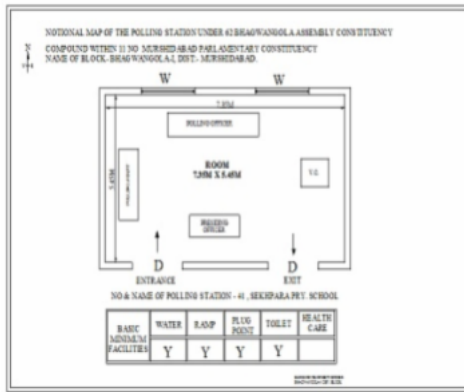

নির্বাচক নিবন্ধন আধিকারিকের স্বাক্ষর

Nazri Naksha

Google Map View

Polling Station Building Front View

Polling Station Front View

Cad View

Key MAP View

1 নাম : মোঃ সেলিমুদ্দিন পিতার নাম: ইয়াদ আলি বাড়ির নং : n0003 বয়স : 34 লিঙ্গ : পুরুষ	SQP0982785 ফটো উপলব্ধ	2 নাম : রাশিদা বিবি স্বামীর নাম: হায়দার আলি বাড়ির নং : n0003 বয়স : 80 লিঙ্গ : মহিলা	KSM1138775 ফটো উপলব্ধ	3 নাম : রিনা বিবি স্বামীর নাম: মাজরুল ইসলাম বাড়ির নং : n0002 বয়স : 33 লিঙ্গ : মহিলা	SQP1207570 ফটো উপলব্ধ
4 নাম : সাহানাজ বিবি স্বামীর নাম: আব্দুল হাদি বাড়ির নং : n0001 বয়স : 34 লিঙ্গ : মহিলা	SQP1207653 ফটো উপলব্ধ	5 নাম : মেহেবুব আলম পিতার নাম: আব্দুল সামসুল বাড়ির নং : n0101 বয়স : 30 লিঙ্গ : পুরুষ	SQP1576362 ফটো উপলব্ধ	6 নাম : দিলক্বরা কুতুবা স্বামীর নাম: সামসুল হক বাড়ির নং : n0099 বয়স : 33 লিঙ্গ : মহিলা	SQP1207703 ফটো উপলব্ধ
7 নাম : লাইলি বিবি স্বামীর নাম: ফিরোজ সেখ বাড়ির নং : n0099 বয়স : 34 লিঙ্গ : মহিলা	SQP1207695 ফটো উপলব্ধ	8 নাম : সামশুল হক পিতার নাম: সহিদ সেখ বাড়ির নং : n0099 বয়স : 34 লিঙ্গ : পুরুষ	SQP1207778 ফটো উপলব্ধ	9 নাম : মানুয়ারা বিবি স্বামীর নাম: সহিদ সেখ বাড়ির নং : n0099 বয়স : 64 লিঙ্গ : মহিলা	KSM1135888 ফটো উপলব্ধ
10 নাম : ফিরোজ সেখ পিতার নাম: কুরবান আলি বাড়ির নং : n0099 বয়স : 34 লিঙ্গ : পুরুষ	SQP1145309 ফটো উপলব্ধ	11 নাম : বুলুয়ারা বিবি স্বামীর নাম: কুরবান আলি বাড়ির নং : n0099 বয়স : 72 লিঙ্গ : মহিলা	WB/09/056/072022 ফটো উপলব্ধ	12 নাম : আবু তাহের পিতার নাম: আব্দুল বারী বাড়ির নং : n0029 বয়স : 33 লিঙ্গ : পুরুষ	SQP1313816 ফটো উপলব্ধ
13 নাম : মোসাঃ সাগোরা বিবি স্বামীর নাম: কুতুবুদ্দিন বাড়ির নং : n0029 বয়স : 33 লিঙ্গ : মহিলা	SQP1313881 ফটো উপলব্ধ	14 নাম : হাদিশা বিবি স্বামীর নাম: জাহাঙ্গীর বাড়ির নং : n0024 বয়স : 62 লিঙ্গ : মহিলা	WB/09/056/072092 ফটো উপলব্ধ	15 নাম : সেরিনা বিবি স্বামীর নাম: আব্দুস সালাম বাড়ির নং : n0019 বয়স : 30 লিঙ্গ : মহিলা	SQP1576354 ফটো উপলব্ধ
16 নাম : মোঃ আবুল খায়ের পিতার নাম: আবুল কালাম বাড়ির নং : n0019 বয়স : 33 লিঙ্গ : পুরুষ	SQP1207877 ফটো উপলব্ধ	17 নাম : আব্দুস সালাম পিতার নাম: আবুল কালাম বাড়ির নং : n0019 বয়স : 40 লিঙ্গ : পুরুষ	KSM2274389 ফটো উপলব্ধ	18 নাম : মাসুরা বিবি স্বামীর নাম: আঃ সুকুর বাড়ির নং : n0016 বয়স : 77 লিঙ্গ : মহিলা	WB/09/056/072031 ফটো উপলব্ধ
19 নাম : রাকিব সেখ পিতার নাম: মজিবুর রহমান বাড়ির নং : n0054 বয়স : 27 লিঙ্গ : পুরুষ	SQP1784024 ফটো উপলব্ধ	20 নাম : ইয়াসমিন বিবি স্বামীর নাম: মুস্তাকিম বাড়ির নং : n0200 বয়স : 27 লিঙ্গ : মহিলা	SQP1784016 ফটো উপলব্ধ	21 নাম : আয়েসা বিবি স্বামীর নাম: আতারুল সেখ বাড়ির নং : n0013 বয়স : 38 লিঙ্গ : মহিলা	SQP0136606 ফটো উপলব্ধ
22 নাম : তোফিকা খাতুন পিতার নাম: আবুল কালাম বাড়ির নং : n0019 বয়স : 28 লিঙ্গ : মহিলা	SQP1661305 ফটো উপলব্ধ	23 নাম : সাবিরুল সেখ পিতার নাম: আসাদুল সেখ বাড়ির নং : n0016 বয়স : 28 লিঙ্গ : পুরুষ	SQP1661107 ফটো উপলব্ধ	24 নাম : রিজিয়া বিবি স্বামীর নাম: রবিউল ইসলাম বাড়ির নং : n0019 বয়স : 38 লিঙ্গ : মহিলা	SQP0929976 ফটো উপলব্ধ
25 নাম : মলোদা বিবি স্বামীর নাম: হেমাঙ্গুদ্দিন বাড়ির নং : n0218 বয়স : 67 লিঙ্গ : মহিলা	KSM1947720 ফটো উপলব্ধ	26 নাম : হামোদা বিবি স্বামীর নাম: আঃ আজিজ বাড়ির নং : n0094 বয়স : 72 লিঙ্গ : মহিলা	KSM1139013 ফটো উপলব্ধ	27 নাম : রিক্তা বিবি স্বামীর নাম: সাকিম সেখ বাড়ির নং : n0063 বয়স : 31 লিঙ্গ : মহিলা	SQP1442409 ফটো উপলব্ধ
28 নাম : আব্দুল সাইদ পিতার নাম: মজ্জেম সেখ বাড়ির নং : n0026 বয়স : 39 লিঙ্গ : পুরুষ	KSM2486066 ফটো উপলব্ধ	29 নাম : সাহু বিবি স্বামীর নাম: মজ্জেম সেখ বাড়ির নং : n0026 বয়স : 68 লিঙ্গ : মহিলা	KSM1945260 ফটো উপলব্ধ	30 নাম : সাদ সেলিম পিতার নাম: দবিরুদ্দিন সেখ বাড়ির নং : n0115 বয়স : 30 লিঙ্গ : পুরুষ	SQP1442318 ফটো উপলব্ধ