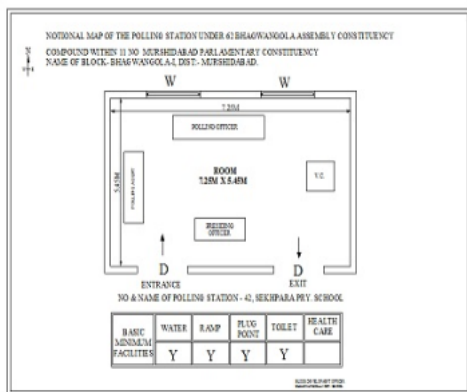

নির্বাচক নিবন্ধন আধিকারিকের স্বাক্ষর

Nazri Naksha

Google Map View

Polling Station Building Front View

Polling Station Front View

Cad View

Key MAP View

1 নাম : মার্জিনা বিবি স্বামীর নাম : সামিম আজাদ বাড়ির নং : n0172 বয়স : 37 লিঙ্গ : মহিলা	SQP0137083 ফটো উপলব্ধ	2 নাম : মোঃ কবিরুল ইসলাম পিতার নাম : মোঃ নিজামুদ্দিন বাড়ির নং : n0169 বয়স : 39 লিঙ্গ : পুরুষ	KSM2486033 ফটো উপলব্ধ	3 নাম : মোঃ মোসাইদ হোসেন পিতার নাম : আজমল হক বাড়ির নং : n0163 বয়স : 38 লিঙ্গ : পুরুষ	SQP0136572 ফটো উপলব্ধ
4 নাম : সুলেখা বিবি স্বামীর নাম : বাবর আলি বাড়ির নং : n0158 বয়স : 62 লিঙ্গ : মহিলা	KSM1945799 ফটো উপলব্ধ	5 নাম : আনেসুদ্দিন পিতার নাম : আসিরুদ্দিন বাড়ির নং : n0154 বয়স : 77 লিঙ্গ : পুরুষ	WB/09/056/072087 ফটো উপলব্ধ	6 নাম : হাসিবুল সেখ পিতার নাম : হাবিবুর রহমান বাড়ির নং : n0151 বয়স : 41 লিঙ্গ : পুরুষ	SQP0919787 ফটো উপলব্ধ
7 নাম : মিনারুল সেখ পিতার নাম : উমর আলি বাবলু সেখ বাড়ির নং : n0117 বয়স : 35 লিঙ্গ : পুরুষ	SQP0983536 ফটো উপলব্ধ	8 নাম : রকেট সেখ পিতার নাম : উমর আলি বাড়ির নং : n0117 বয়স : 37 লিঙ্গ : পুরুষ	SQP1208230 ফটো উপলব্ধ	9 নাম : কাবিরুল সেখ পিতার নাম : উমর আলী বাড়ির নং : n0117 বয়স : 41 লিঙ্গ : পুরুষ	SQP0983411 ফটো উপলব্ধ
10 নাম : উমর আলী পিতার নাম : ওসমান আলী বাড়ির নং : n0117 বয়স : 73 লিঙ্গ : পুরুষ	KSM2274975 ফটো উপলব্ধ	11 নাম : সাকিবুর রহমান পিতার নাম : জামাল সেখ বাড়ির নং : n0138 বয়স : 41 লিঙ্গ : পুরুষ	KSM2612646 ফটো উপলব্ধ	12 নাম : নায়েসা বিবি স্বামীর নাম : মুকুল সেখ বাড়ির নং : n0126 বয়স : 35 লিঙ্গ : মহিলা	KSM1943661 ফটো উপলব্ধ
13 নাম : আতিকুর সেখ পিতার নাম : লোকমান সেখ বাড়ির নং : n0122 বয়স : 44 লিঙ্গ : পুরুষ	KSM2611291 ফটো উপলব্ধ	14 নাম : কমা বিবি স্বামীর নাম : কাওসার বাড়ির নং : n0215 বয়স : 33 লিঙ্গ : মহিলা	SQP1207687 ফটো উপলব্ধ	15 নাম : হাসিনা বিবি স্বামীর নাম : জোহুরুল হক বাড়ির নং : n0205 বয়স : 38 লিঙ্গ : মহিলা	SQP0919308 ফটো উপলব্ধ
16 নাম : সেফলী বিবি স্বামীর নাম : হাইরুল হক বাড়ির নং : n0184 বয়স : 63 লিঙ্গ : মহিলা	SQP2896934 ফটো উপলব্ধ	17 নাম : হাবিবা বিবি স্বামীর নাম : আজমল হক বাড়ির নং : n0144 বয়স : 67 লিঙ্গ : মহিলা	KSM1945500 ফটো উপলব্ধ	18 নাম : মাজেদা বিবি স্বামীর নাম : টিয়ারুল সেখ বাড়ির নং : n0162 বয়স : 50 লিঙ্গ : মহিলা	KSM1137694 ফটো উপলব্ধ
19 নাম : মানসুরা বেওয়া স্বামীর নাম : নজরুল ইসলাম বাড়ির নং : n0046 বয়স : 57 লিঙ্গ : মহিলা	KSM1948256 ফটো উপলব্ধ	20 নাম : মোঃ আরিফ সেখ পিতার নাম : মোঃ আব্দুল আজিজ বাড়ির নং : n0045 বয়স : 34 লিঙ্গ : পুরুষ	SQP1208156 ফটো উপলব্ধ	21 নাম : আব্দুল আজিজ পিতার নাম : মকসেদ সেখ বাড়ির নং : n0045 বয়স : 67 লিঙ্গ : পুরুষ	KSM1947779 ফটো উপলব্ধ
22 নাম : মুহুলা বিবি স্বামীর নাম : বাইতুল হক বাড়ির নং : n0043 বয়স : 74 লিঙ্গ : মহিলা	KSM1947332 ফটো উপলব্ধ	23 নাম : আলিয়া বিবি স্বামীর নাম : আলিহোসেন বাড়ির নং : n0042 বয়স : 32 লিঙ্গ : মহিলা	SQP1314392 ফটো উপলব্ধ	24 নাম : আওয়াল সেখ পিতার নাম : সামসুল হোদা বাড়ির নং : n0042 বয়স : 34 লিঙ্গ : পুরুষ	SQP1314012 ফটো উপলব্ধ
25 নাম : অসেদা বিবি স্বামীর নাম : রেজাউল করিম বাড়ির নং : n0039 বয়স : 64 লিঙ্গ : মহিলা	KSM1947381 ফটো উপলব্ধ	26 নাম : বিজলা বিবি স্বামীর নাম : নেকসাদ আলি বাড়ির নং : n0074 বয়স : 34 লিঙ্গ : মহিলা	SQP1314368 ফটো উপলব্ধ	27 নাম : সুরফন বিবি স্বামীর নাম : নাজিমুদ্দিন বাড়ির নং : n0011 বয়স : 58 লিঙ্গ : মহিলা	KSM1948207 ফটো উপলব্ধ
28 নাম : নেকসাদ আলি পিতার নাম : জসিমুদ্দিন মন্ডল বাড়ির নং : n0074 বয়স : 43 লিঙ্গ : পুরুষ	KSM1946532 ফটো উপলব্ধ	29 নাম : নাজিমুদ্দিন পিতার নাম : আব্দুল রশিদ বাড়ির নং : n0011 বয়স : 68 লিঙ্গ : পুরুষ	KSM1948215 ফটো উপলব্ধ	30 নাম : মুহুরুল মন্ডল পিতার নাম : জসিমুদ্দিন মন্ডল বাড়ির নং : n0074 বয়স : 52 লিঙ্গ : পুরুষ	SQP1576388 ফটো উপলব্ধ