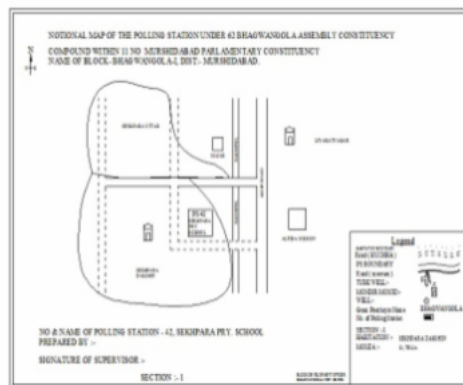

নির্বাচক নিবন্ধন আধিকারিকের স্বাক্ষর

Nazri Naksha

Google Map View

Polling Station Building Front View

Polling Station Front View

Cad View

Key MAP View

1 নাম : মার্জিনা বিবি স্বামীর নাম : সামিম আজাদ বাড়ির নং : n0172 বয়স : 37 লিঙ্গ : মহিলা	SQP0137083 ফটো উপলব্ধ	2 নাম : মোঃ কবিরুল ইসলাম পিতার নাম : মোঃ নিজামুদ্দিন বাড়ির নং : n0169 বয়স : 39 লিঙ্গ : পুরুষ	KSM2486033 ফটো উপলব্ধ	3 নাম : মোঃ মোসাইদ হোসেন পিতার নাম : আজমল হক বাড়ির নং : n0163 বয়স : 38 লিঙ্গ : পুরুষ	SQP0136572 ফটো উপলব্ধ
4 নাম : সুলেখা বিবি স্বামীর নাম : বাবর আলি বাড়ির নং : n0158 বয়স : 62 লিঙ্গ : মহিলা	KSM1945799 ফটো উপলব্ধ	5 নাম : আনেসুদ্দিন পিতার নাম : আসিরুদ্দিন বাড়ির নং : n0154 বয়স : 77 লিঙ্গ : পুরুষ	WB/09/056/072087 ফটো উপলব্ধ	6 নাম : হাসিবুল সেখ পিতার নাম : হাবিবুর রহমান বাড়ির নং : n0151 বয়স : 41 লিঙ্গ : পুরুষ	SQP0919787 ফটো উপলব্ধ
7 নাম : মিনারুল সেখ পিতার নাম : উমর আলি বাবলু সেখ বাড়ির নং : n0117 বয়স : 35 লিঙ্গ : পুরুষ	SQP0983536 ফটো উপলব্ধ	8 নাম : রকেট সেখ পিতার নাম : উমর আলি বাড়ির নং : n0117 বয়স : 37 লিঙ্গ : পুরুষ	SQP1208230 ফটো উপলব্ধ	9 নাম : কাবিরুল সেখ পিতার নাম : উমর আলী বাড়ির নং : n0117 বয়স : 41 লিঙ্গ : পুরুষ	SQP0983411 ফটো উপলব্ধ
10 নাম : উমর আলী পিতার নাম : ওসমান আলী বাড়ির নং : n0117 বয়স : 73 লিঙ্গ : পুরুষ	KSM2274975 ফটো উপলব্ধ	11 নাম : সাকিবুর রহমান পিতার নাম : জামাল সেখ বাড়ির নং : n0138 বয়স : 41 লিঙ্গ : পুরুষ	KSM2612646 ফটো উপলব্ধ	12 নাম : নায়েসা বিবি স্বামীর নাম : মুকুল সেখ বাড়ির নং : n0126 বয়স : 35 লিঙ্গ : মহিলা	KSM1943661 ফটো উপলব্ধ
13 নাম : আতিকুর সেখ পিতার নাম : লোকমান সেখ বাড়ির নং : n0122 বয়স : 44 লিঙ্গ : পুরুষ	KSM2611291 ফটো উপলব্ধ	14 নাম : কমা বিবি স্বামীর নাম : কাওসার বাড়ির নং : n0215 বয়স : 33 লিঙ্গ : মহিলা	SQP1207687 ফটো উপলব্ধ	15 নাম : হাসিনা বিবি স্বামীর নাম : জোহুরুল হক বাড়ির নং : n0205 বয়স : 38 লিঙ্গ : মহিলা	SQP0919308 ফটো উপলব্ধ
16 নাম : সেফলী বিবি স্বামীর নাম : হাইরুল হক বাড়ির নং : n0184 বয়স : 63 লিঙ্গ : মহিলা	SQP2896934 ফটো উপলব্ধ	17 নাম : হাবিবা বিবি স্বামীর নাম : আজমল হক বাড়ির নং : n0144 বয়স : 67 লিঙ্গ : মহিলা	KSM1945500 ফটো উপলব্ধ	18 নাম : মাজেদা বিবি স্বামীর নাম : টিয়ারুল সেখ বাড়ির নং : n0162 বয়স : 50 লিঙ্গ : মহিলা	KSM1137694 ফটো উপলব্ধ
19 নাম : মানসুরা বেওয়া স্বামীর নাম : নজরুল ইসলাম বাড়ির নং : n0046 বয়স : 57 লিঙ্গ : মহিলা	KSM1948256 ফটো উপলব্ধ	20 নাম : মোঃ আরিফ সেখ পিতার নাম : মোঃ আব্দুল আজিজ বাড়ির নং : n0045 বয়স : 34 লিঙ্গ : পুরুষ	SQP1208156 ফটো উপলব্ধ	21 নাম : আব্দুল আজিজ পিতার নাম : মকসেদ সেখ বাড়ির নং : n0045 বয়স : 67 লিঙ্গ : পুরুষ	KSM1947779 ফটো উপলব্ধ
22 নাম : মুহুলা বিবি স্বামীর নাম : বাইতুল হক বাড়ির নং : n0043 বয়স : 74 লিঙ্গ : মহিলা	KSM1947332 ফটো উপলব্ধ	23 নাম : আলিয়া বিবি স্বামীর নাম : আলিহোসেন বাড়ির নং : n0042 বয়স : 32 লিঙ্গ : মহিলা	SQP1314392 ফটো উপলব্ধ	24 নাম : আওয়াল সেখ পিতার নাম : সামসুল হোদা বাড়ির নং : n0042 বয়স : 34 লিঙ্গ : পুরুষ	SQP1314012 ফটো উপলব্ধ
25 নাম : অসেদা বিবি স্বামীর নাম : রেজাউল করিম বাড়ির নং : n0039 বয়স : 64 লিঙ্গ : মহিলা	KSM1947381 ফটো উপলব্ধ	26 নাম : বিজলা বিবি স্বামীর নাম : নেকসাদ আলি বাড়ির নং : n0074 বয়স : 34 লিঙ্গ : মহিলা	SQP1314368 ফটো উপলব্ধ	27 নাম : সুরফন বিবি স্বামীর নাম : নাজিমুদ্দিন বাড়ির নং : n0011 বয়স : 58 লিঙ্গ : মহিলা	KSM1948207 ফটো উপলব্ধ
28 নাম : নেকসাদ আলি পিতার নাম : জসিমুদ্দিন মন্ডল বাড়ির নং : n0074 বয়স : 43 লিঙ্গ : পুরুষ	KSM1946532 ফটো উপলব্ধ	29 নাম : নাজিমুদ্দিন পিতার নাম : আব্দুল রশিদ বাড়ির নং : n0011 বয়স : 68 লিঙ্গ : পুরুষ	KSM1948215 ফটো উপলব্ধ	30 নাম : মুহুরুল মন্ডল পিতার নাম : জসিমুদ্দিন মন্ডল বাড়ির নং : n0074 বয়স : 52 লিঙ্গ : পুরুষ	SQP1576388 ফটো উপলব্ধ