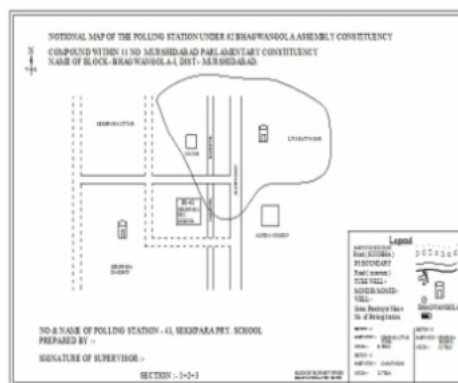

Cad View

Key MAP View