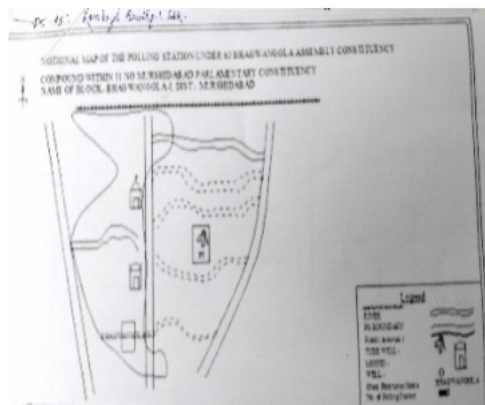

Nazri Naksha