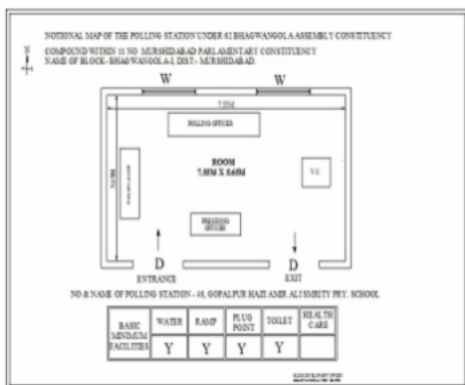

নির্বাচক নিবন্ধন আধিকারিকের স্বাক্ষর

Nazri Naksha

Google Map View

Polling Station Building Front View

Polling Station Front View

Cad View

Key MAP View

1 নাম : দিলখুস বিবি স্বামীর নাম : পিয়াসুদ্দিন মুল্লদার বাড়ির নং : n0055 বয়স : 40 লিঙ্গ : মহিলা	SQP1578434	ফটো উপলব্ধ	2 নাম : মালেকা বিবি স্বামীর নাম : লবানি সেখ বাড়ির নং : n0055 বয়স : 70 লিঙ্গ : মহিলা	WB/09/056/081112	ফটো উপলব্ধ	3 নাম : নুজরুল ইসলাম পিতার নাম : লবানি সেখ বাড়ির নং : n0055 বয়স : 56 লিঙ্গ : পুরুষ	WB/09/056/081113	ফটো উপলব্ধ
4 নাম : রেহেনা বিবি স্বামীর নাম : নুজরুল ইসলাম বাড়ির নং : n0055 বয়স : 52 লিঙ্গ : মহিলা	WB/09/056/081114	ফটো উপলব্ধ	5 নাম : জামসেদ সেখ পিতার নাম : আবদুল রহমান সেখ বাড়ির নং : n0044 বয়স : 51 লিঙ্গ : পুরুষ	SQP2205201	ফটো উপলব্ধ	6 নাম : রমজান আলী পিতার নাম : সামসের আলী বাড়ির নং : n0003 বয়স : 34 লিঙ্গ : পুরুষ	SQP1445824	ফটো উপলব্ধ
7 নাম : সবুর সেখ পিতার নাম : লাবনী সেখ বাড়ির নং : n0055 বয়স : 34 লিঙ্গ : পুরুষ	SQP1445774	ফটো উপলব্ধ	8 নাম : জোৎস্না বিবি স্বামীর নাম : সবুর সেখ বাড়ির নং : n0055 বয়স : 32 লিঙ্গ : মহিলা	SQP1316009	ফটো উপলব্ধ	9 নাম : ফেলু সেখ পিতার নাম : লবানি সেখ বাড়ির নং : n0055 বয়স : 30 লিঙ্গ : পুরুষ	SQP1445857	ফটো উপলব্ধ
10 নাম : মুরসালিম সেখ পিতার নাম : নুজরুল ইসলাম বাড়ির নং : N0055 বয়স : 27 লিঙ্গ : পুরুষ	SQP2560068	ফটো উপলব্ধ	11 নাম : মুস্তাকিম সেখ পিতার নাম : নুজরুল ইসলাম বাড়ির নং : এন0055 বয়স : 25 লিঙ্গ : পুরুষ	SQP2063287	ফটো উপলব্ধ	12 নাম : আলেনুর বেওয়া স্বামীর নাম : মহি সেখ বাড়ির নং : n0079 বয়স : 82 লিঙ্গ : মহিলা	WB/09/056/081100	ফটো উপলব্ধ
13 নাম : আবিরণ বিবি স্বামীর নাম : জলিল সেখ বাড়ির নং : n0038 বয়স : 67 লিঙ্গ : মহিলা	WB/09/056/081074	ফটো উপলব্ধ	14 নাম : আনারুল সেখ পিতার নাম : মজিদ সেখ বাড়ির নং : n0050 বয়স : 62 লিঙ্গ : পুরুষ	WB/09/056/081125	ফটো উপলব্ধ	15 নাম : আনসারুল সেখ পিতার নাম : আনারুল সেখ বাড়ির নং : n0050 বয়স : 42 লিঙ্গ : পুরুষ	SQP0986505	ফটো উপলব্ধ
16 নাম : মুনসুর সেখ পিতার নাম : আনারুল সেখ বাড়ির নং : n0050 বয়স : 35 লিঙ্গ : পুরুষ	SQP1315902	ফটো উপলব্ধ	17 নাম : দিলরুবা বিবি স্বামীর নাম : আনসারুল সেখ বাড়ির নং : n0050 বয়স : 28 লিঙ্গ : মহিলা	SQP1663038	ফটো উপলব্ধ	18 নাম : কুমকুম খাতুন পিতার নাম : পিয়ারুল ইসলাম বাড়ির নং : এন0050 বয়স : 28 লিঙ্গ : মহিলা	SQP1929066	ফটো উপলব্ধ
19 নাম : এব্রাহিম সেখ পিতার নাম : কাইউম বাড়ির নং : N0146 বয়স : 46 লিঙ্গ : পুরুষ	KSM1957281	ফটো উপলব্ধ	20 নাম : মুসলেমা খাতুন স্বামীর নাম : বাবুল হোসেন বাড়ির নং : N0001 বয়স : 42 লিঙ্গ : মহিলা	SQP2558336	ফটো উপলব্ধ	21 নাম : মাসতুবা বিবি স্বামীর নাম : কহেদুল সেখ বাড়ির নং : n0062 বয়স : 33 লিঙ্গ : মহিলা	SQP1445915	ফটো উপলব্ধ
22 নাম : রাজ সেখ পিতার নাম : বাবুল হোসেন বাড়ির নং : এন0001 বয়স : 24 লিঙ্গ : পুরুষ	SQP2624054	ফটো উপলব্ধ	23 নাম : মান্নান পিতার নাম : নিয়ামত বাড়ির নং : n0020 বয়স : 66 লিঙ্গ : পুরুষ	SQP2208254	ফটো উপলব্ধ	24 নাম : মুনিয়ারা বিবি স্বামীর নাম : মান্নান সেখ বাড়ির নং : n0020 বয়স : 60 লিঙ্গ : মহিলা	WB/09/056/081030	ফটো উপলব্ধ
25 নাম : আদোরা বিবি স্বামীর নাম : আনোয়ার সেখ বাড়ির নং : n0067 বয়স : 48 লিঙ্গ : মহিলা	SQP2279040	ফটো উপলব্ধ	26 নাম : হুমায়ুন ইসলাম পিতার নাম : আইনুল সেখ বাড়ির নং : এন0020 বয়স : 39 লিঙ্গ : পুরুষ	SQP1145598	ফটো উপলব্ধ	27 নাম : জাহেদা বিবি স্বামীর নাম : হুমায়ুন ইসলাম বাড়ির নং : n0020 বয়স : 33 লিঙ্গ : মহিলা	SQP1209550	ফটো উপলব্ধ
28 নাম : এব্রাহিম সেখ পিতার নাম : আরিজুল সেখ বাড়ির নং : n0020 বয়স : 31 লিঙ্গ : পুরুষ	SQP1445667	ফটো উপলব্ধ	29 নাম : মেকাইল সেখ পিতার নাম : সাজ্জাদ সেখ বাড়ির নং : n0096 বয়স : 31 লিঙ্গ : পুরুষ	SQP1578376	ফটো উপলব্ধ	30 নাম : রিয়াজ সেখ পিতার নাম : ইব্রাহিম সেখ বাড়ির নং : এন0325 বয়স : 21 লিঙ্গ : পুরুষ	SQP2939908	ফটো উপলব্ধ