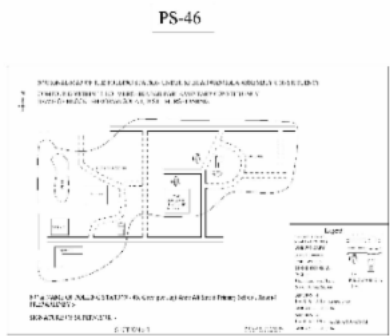

নির্বাচক নিবন্ধন আধিকারিকের স্বাক্ষর

Nazri Naksha

Google Map View

Polling Station Building Front View

Polling Station Front View

Cad View

Key MAP View

1 নাম : দিলখুস বিবি স্বামীর নাম : পিয়াসুদ্দিন মুল্লদার বাড়ির নং : n0055 বয়স : 40 লিঙ্গ : মহিলা	SQP1578434	ফটো উপলব্ধ	2 নাম : মালেকা বিবি স্বামীর নাম : লবানি সেখ বাড়ির নং : n0055 বয়স : 70 লিঙ্গ : মহিলা	WB/09/056/081112	ফটো উপলব্ধ	3 নাম : নুজরুল ইসলাম পিতার নাম : লবানি সেখ বাড়ির নং : n0055 বয়স : 56 লিঙ্গ : পুরুষ	WB/09/056/081113	ফটো উপলব্ধ
4 নাম : রেহেনা বিবি স্বামীর নাম : নুজরুল ইসলাম বাড়ির নং : n0055 বয়স : 52 লিঙ্গ : মহিলা	WB/09/056/081114	ফটো উপলব্ধ	5 নাম : জামসেদ সেখ পিতার নাম : আবদুল রহমান সেখ বাড়ির নং : n0044 বয়স : 51 লিঙ্গ : পুরুষ	SQP2205201	ফটো উপলব্ধ	6 নাম : রমজান আলী পিতার নাম : সামসের আলী বাড়ির নং : n0003 বয়স : 34 লিঙ্গ : পুরুষ	SQP1445824	ফটো উপলব্ধ
7 নাম : সবুর সেখ পিতার নাম : লাবনী সেখ বাড়ির নং : n0055 বয়স : 34 লিঙ্গ : পুরুষ	SQP1445774	ফটো উপলব্ধ	8 নাম : জোৎস্না বিবি স্বামীর নাম : সবুর সেখ বাড়ির নং : n0055 বয়স : 32 লিঙ্গ : মহিলা	SQP1316009	ফটো উপলব্ধ	9 নাম : ফেলু সেখ পিতার নাম : লবানি সেখ বাড়ির নং : n0055 বয়স : 30 লিঙ্গ : পুরুষ	SQP1445857	ফটো উপলব্ধ
10 নাম : মুরসালিম সেখ পিতার নাম : নুজরুল ইসলাম বাড়ির নং : N0055 বয়স : 27 লিঙ্গ : পুরুষ	SQP2560068	ফটো উপলব্ধ	11 নাম : মুস্তাকিম সেখ পিতার নাম : নুজরুল ইসলাম বাড়ির নং : এন0055 বয়স : 25 লিঙ্গ : পুরুষ	SQP2063287	ফটো উপলব্ধ	12 নাম : আলেনুর বেওয়া স্বামীর নাম : মহি সেখ বাড়ির নং : n0079 বয়স : 82 লিঙ্গ : মহিলা	WB/09/056/081100	ফটো উপলব্ধ
13 নাম : আবিরণ বিবি স্বামীর নাম : জলিল সেখ বাড়ির নং : n0038 বয়স : 67 লিঙ্গ : মহিলা	WB/09/056/081074	ফটো উপলব্ধ	14 নাম : আনারুল সেখ পিতার নাম : মজিদ সেখ বাড়ির নং : n0050 বয়স : 62 লিঙ্গ : পুরুষ	WB/09/056/081125	ফটো উপলব্ধ	15 নাম : আনসারুল সেখ পিতার নাম : আনারুল সেখ বাড়ির নং : n0050 বয়স : 42 লিঙ্গ : পুরুষ	SQP0986505	ফটো উপলব্ধ
16 নাম : মুনসুর সেখ পিতার নাম : আনারুল সেখ বাড়ির নং : n0050 বয়স : 35 লিঙ্গ : পুরুষ	SQP1315902	ফটো উপলব্ধ	17 নাম : দিলরুবা বিবি স্বামীর নাম : আনসারুল সেখ বাড়ির নং : n0050 বয়স : 28 লিঙ্গ : মহিলা	SQP1663038	ফটো উপলব্ধ	18 নাম : কুমকুম খাতুন পিতার নাম : পিয়ারুল ইসলাম বাড়ির নং : এন0050 বয়স : 28 লিঙ্গ : মহিলা	SQP1929066	ফটো উপলব্ধ
19 নাম : এব্রাহিম সেখ পিতার নাম : কাইউম বাড়ির নং : N0146 বয়স : 46 লিঙ্গ : পুরুষ	KSM1957281	ফটো উপলব্ধ	20 নাম : মুসলেমা খাতুন স্বামীর নাম : বাবুল হোসেন বাড়ির নং : N0001 বয়স : 42 লিঙ্গ : মহিলা	SQP2558336	ফটো উপলব্ধ	21 নাম : মাসতুবা বিবি স্বামীর নাম : কহেদুল সেখ বাড়ির নং : n0062 বয়স : 33 লিঙ্গ : মহিলা	SQP1445915	ফটো উপলব্ধ
22 নাম : রাজ সেখ পিতার নাম : বাবুল হোসেন বাড়ির নং : এন0001 বয়স : 24 লিঙ্গ : পুরুষ	SQP2624054	ফটো উপলব্ধ	23 নাম : মান্নান পিতার নাম : নিয়ামত বাড়ির নং : n0020 বয়স : 66 লিঙ্গ : পুরুষ	SQP2208254	ফটো উপলব্ধ	24 নাম : মুনিয়ারা বিবি স্বামীর নাম : মান্নান সেখ বাড়ির নং : n0020 বয়স : 60 লিঙ্গ : মহিলা	WB/09/056/081030	ফটো উপলব্ধ
25 নাম : আদোরা বিবি স্বামীর নাম : আনোয়ার সেখ বাড়ির নং : n0067 বয়স : 48 লিঙ্গ : মহিলা	SQP2279040	ফটো উপলব্ধ	26 নাম : হুমায়ুন ইসলাম পিতার নাম : আইনুল সেখ বাড়ির নং : এন0020 বয়স : 39 লিঙ্গ : পুরুষ	SQP1145598	ফটো উপলব্ধ	27 নাম : জাহেদা বিবি স্বামীর নাম : হুমায়ুন ইসলাম বাড়ির নং : n0020 বয়স : 33 লিঙ্গ : মহিলা	SQP1209550	ফটো উপলব্ধ
28 নাম : এব্রাহিম সেখ পিতার নাম : আরিজুল সেখ বাড়ির নং : n0020 বয়স : 31 লিঙ্গ : পুরুষ	SQP1445667	ফটো উপলব্ধ	29 নাম : মেকাইল সেখ পিতার নাম : সাজ্জাদ সেখ বাড়ির নং : n0096 বয়স : 31 লিঙ্গ : পুরুষ	SQP1578376	ফটো উপলব্ধ	30 নাম : রিয়াজ সেখ পিতার নাম : ইব্রাহিম সেখ বাড়ির নং : এন0325 বয়স : 21 লিঙ্গ : পুরুষ	SQP2939908	ফটো উপলব্ধ