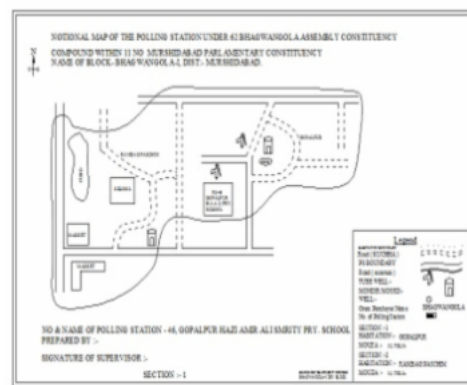

নির্বাচক নিবন্ধন আধিকারিকের স্বাক্ষর

Nazri Naksha

Google Map View

Polling Station Building Front View

Polling Station Front View

Cad View

Key MAP View

1 নাম : দিলখুস বিবি স্বামীর নাম : পিয়াসুদ্দিন মুল্লদার বাড়ির নং : n0055 বয়স : 40 লিঙ্গ : মহিলা	SQP1578434	ফটো উপলব্ধ	2 নাম : মালেকা বিবি স্বামীর নাম : লবানি সেখ বাড়ির নং : n0055 বয়স : 70 লিঙ্গ : মহিলা	WB/09/056/081112	ফটো উপলব্ধ	3 নাম : নুজরুল ইসলাম পিতার নাম : লবানি সেখ বাড়ির নং : n0055 বয়স : 56 লিঙ্গ : পুরুষ	WB/09/056/081113	ফটো উপলব্ধ
4 নাম : রেহেনা বিবি স্বামীর নাম : নুজরুল ইসলাম বাড়ির নং : n0055 বয়স : 52 লিঙ্গ : মহিলা	WB/09/056/081114	ফটো উপলব্ধ	5 নাম : জামসেদ সেখ পিতার নাম : আবদুল রহমান সেখ বাড়ির নং : n0044 বয়স : 51 লিঙ্গ : পুরুষ	SQP2205201	ফটো উপলব্ধ	6 নাম : রমজান আলী পিতার নাম : সামসের আলী বাড়ির নং : n0003 বয়স : 34 লিঙ্গ : পুরুষ	SQP1445824	ফটো উপলব্ধ
7 নাম : সবুর সেখ পিতার নাম : লাবনী সেখ বাড়ির নং : n0055 বয়স : 34 লিঙ্গ : পুরুষ	SQP1445774	ফটো উপলব্ধ	8 নাম : জোৎস্না বিবি স্বামীর নাম : সবুর সেখ বাড়ির নং : n0055 বয়স : 32 লিঙ্গ : মহিলা	SQP1316009	ফটো উপলব্ধ	9 নাম : ফেলু সেখ পিতার নাম : লবানি সেখ বাড়ির নং : n0055 বয়স : 30 লিঙ্গ : পুরুষ	SQP1445857	ফটো উপলব্ধ
10 নাম : মুরসালিম সেখ পিতার নাম : নুজরুল ইসলাম বাড়ির নং : N0055 বয়স : 27 লিঙ্গ : পুরুষ	SQP2560068	ফটো উপলব্ধ	11 নাম : মুস্তাকিম সেখ পিতার নাম : নুজরুল ইসলাম বাড়ির নং : এন0055 বয়স : 25 লিঙ্গ : পুরুষ	SQP2063287	ফটো উপলব্ধ	12 নাম : আলেনুর বেওয়া স্বামীর নাম : মহি সেখ বাড়ির নং : n0079 বয়স : 82 লিঙ্গ : মহিলা	WB/09/056/081100	ফটো উপলব্ধ
13 নাম : আবিরণ বিবি স্বামীর নাম : জলিল সেখ বাড়ির নং : n0038 বয়স : 67 লিঙ্গ : মহিলা	WB/09/056/081074	ফটো উপলব্ধ	14 নাম : আনারুল সেখ পিতার নাম : মজিদ সেখ বাড়ির নং : n0050 বয়স : 62 লিঙ্গ : পুরুষ	WB/09/056/081125	ফটো উপলব্ধ	15 নাম : আনসারুল সেখ পিতার নাম : আনারুল সেখ বাড়ির নং : n0050 বয়স : 42 লিঙ্গ : পুরুষ	SQP0986505	ফটো উপলব্ধ
16 নাম : মুনসুর সেখ পিতার নাম : আনারুল সেখ বাড়ির নং : n0050 বয়স : 35 লিঙ্গ : পুরুষ	SQP1315902	ফটো উপলব্ধ	17 নাম : দিলরুবা বিবি স্বামীর নাম : আনসারুল সেখ বাড়ির নং : n0050 বয়স : 28 লিঙ্গ : মহিলা	SQP1663038	ফটো উপলব্ধ	18 নাম : কুমকুম খাতুন পিতার নাম : পিয়ারুল ইসলাম বাড়ির নং : এন0050 বয়স : 28 লিঙ্গ : মহিলা	SQP1929066	ফটো উপলব্ধ
19 নাম : এব্রাহিম সেখ পিতার নাম : কাইউম বাড়ির নং : N0146 বয়স : 46 লিঙ্গ : পুরুষ	KSM1957281	ফটো উপলব্ধ	20 নাম : মুসলেমা খাতুন স্বামীর নাম : বাবুল হোসেন বাড়ির নং : N0001 বয়স : 42 লিঙ্গ : মহিলা	SQP2558336	ফটো উপলব্ধ	21 নাম : মাসতুবা বিবি স্বামীর নাম : কহেদুল সেখ বাড়ির নং : n0062 বয়স : 33 লিঙ্গ : মহিলা	SQP1445915	ফটো উপলব্ধ
22 নাম : রাজ সেখ পিতার নাম : বাবুল হোসেন বাড়ির নং : এন0001 বয়স : 24 লিঙ্গ : পুরুষ	SQP2624054	ফটো উপলব্ধ	23 নাম : মান্নান পিতার নাম : নিয়ামত বাড়ির নং : n0020 বয়স : 66 লিঙ্গ : পুরুষ	SQP2208254	ফটো উপলব্ধ	24 নাম : মুনিয়ারা বিবি স্বামীর নাম : মান্নান সেখ বাড়ির নং : n0020 বয়স : 60 লিঙ্গ : মহিলা	WB/09/056/081030	ফটো উপলব্ধ
25 নাম : আদোরা বিবি স্বামীর নাম : আনোয়ার সেখ বাড়ির নং : n0067 বয়স : 48 লিঙ্গ : মহিলা	SQP2279040	ফটো উপলব্ধ	26 নাম : হুমায়ুন ইসলাম পিতার নাম : আইনুল সেখ বাড়ির নং : এন0020 বয়স : 39 লিঙ্গ : পুরুষ	SQP1145598	ফটো উপলব্ধ	27 নাম : জাহেদা বিবি স্বামীর নাম : হুমায়ুন ইসলাম বাড়ির নং : n0020 বয়স : 33 লিঙ্গ : মহিলা	SQP1209550	ফটো উপলব্ধ
28 নাম : এব্রাহিম সেখ পিতার নাম : আরিজুল সেখ বাড়ির নং : n0020 বয়স : 31 লিঙ্গ : পুরুষ	SQP1445667	ফটো উপলব্ধ	29 নাম : মেকাইল সেখ পিতার নাম : সাজ্জাদ সেখ বাড়ির নং : n0096 বয়স : 31 লিঙ্গ : পুরুষ	SQP1578376	ফটো উপলব্ধ	30 নাম : রিয়াজ সেখ পিতার নাম : ইব্রাহিম সেখ বাড়ির নং : এন0325 বয়স : 21 লিঙ্গ : পুরুষ	SQP2939908	ফটো উপলব্ধ