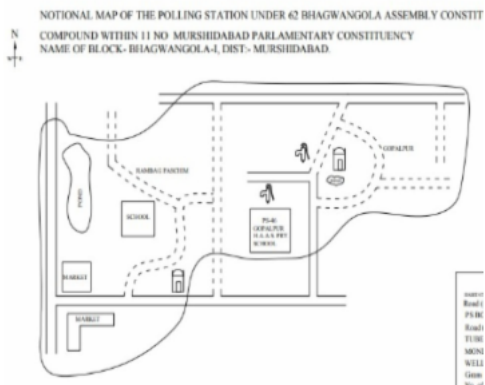

নির্বাচক নিবন্ধন আধিকারিকের স্বাক্ষর

Nazri Naksha

Google Map View

Polling Station Building Front View

Polling Station Front View

Cad View

Key MAP View

1 নাম : সাবেরা বিবি স্বামীর নাম: রফিকুল ইসলাম বাড়ির নং : এন0220 রামবাগ পশ্চিম বয়স : 51 লিঙ্গ : মহিলা	SQP1146331 ফটো উপলব্ধ	2 নাম : দিলয়ারা খাতুন পিতার নাম: হজরত আলি বাড়ির নং : এন0160 বয়স : 34 লিঙ্গ : মহিলা	WSC1161512 ফটো উপলব্ধ	3 নাম : মমতাজ বেগম স্বামীর নাম: লালচাঁদ সেখ বাড়ির নং : এন0055 বয়স : 28 লিঙ্গ : মহিলা	SQP1670686 ফটো উপলব্ধ
4 নাম : মোসাঃ কাজল রেখা খাতুন পিতার নাম: আলতাভ সেখ বাড়ির নং : এন0167 বয়স : 27 লিঙ্গ : মহিলা	SQP2573830 ফটো উপলব্ধ	5 নাম : ফিরোজা বেগম স্বামীর নাম: মোঃ আবুল কালাম বাড়ির নং : n0154 বয়স : 53 লিঙ্গ : মহিলা	WB/09/056/081193 ফটো উপলব্ধ	6 নাম : লালটু মহলদার পিতার নাম: সাদেম আলি বাড়ির নং : n0204 বয়স : 37 লিঙ্গ : পুরুষ	KSM2675833 ফটো উপলব্ধ
7 নাম : আক্তা মহলদার পিতার নাম: সাদেম আলি মহলদার বাড়ির নং : n0204 বয়স : 39 লিঙ্গ : পুরুষ	KSM2487353 ফটো উপলব্ধ	8 নাম : মিরো বিবি স্বামীর নাম: সেন্টু মহলদার বাড়ির নং : n0204 বয়স : 31 লিঙ্গ : মহিলা	SQP1316397 ফটো উপলব্ধ	9 নাম : সেন্টু মহলদার পিতার নাম: সাদেম মহলদার বাড়ির নং : n0204 বয়স : 50 লিঙ্গ : পুরুষ	WB/09/056/081420 ফটো উপলব্ধ
10 নাম : নুরগোলেমা বেওয়া স্বামীর নাম: সাদেম আলি মহলদার বাড়ির নং : n0204 বয়স : 70 লিঙ্গ : মহিলা	WB/09/056/081417 ফটো উপলব্ধ	11 নাম : বেওয়া সায়রা স্বামীর নাম: বৃন্দিন মহলদার বাড়ির নং : n0194 বয়স : 84 লিঙ্গ : মহিলা	WB/09/056/081322 ফটো উপলব্ধ	12 নাম : রিক্তা বিবি স্বামীর নাম: নুজরুল মহলদার বাড়ির নং : n0191 বয়স : 41 লিঙ্গ : মহিলা	KSM2227668 ফটো উপলব্ধ
13 নাম : জমজমা বেওয়া স্বামীর নাম: আমিরুল মহলদার বাড়ির নং : n0191 বয়স : 77 লিঙ্গ : মহিলা	WB/09/056/081451 ফটো উপলব্ধ	14 নাম : বায়তুন বিবি স্বামীর নাম: হালিম মহলদার বাড়ির নং : n0186 বয়স : 62 লিঙ্গ : মহিলা	WB/09/056/081434 ফটো উপলব্ধ	15 নাম : সারমিলি খাতুন মায়ের নাম: আব্দুর রোফ মহলদার বাড়ির নং : n0207 বয়স : 31 লিঙ্গ : মহিলা	SQP1316538 ফটো উপলব্ধ
16 নাম : সিনারুল প্রামানিক পিতার নাম: শুকলাল প্রামানিক বাড়ির নং : n0273 বয়স : 38 লিঙ্গ : পুরুষ	SQP0986935 ফটো উপলব্ধ	17 নাম : জায়েদা খাতুন পিতার নাম: শুকলাল প্রামানিক বাড়ির নং : n0273 বয়স : 52 লিঙ্গ : মহিলা	WB/09/056/081278 ফটো উপলব্ধ	18 নাম : রাজেমা বেওয়া স্বামীর নাম: শুকলাল প্রামানিক বাড়ির নং : n0273 বয়স : 51 লিঙ্গ : মহিলা	SQP2950798 ফটো উপলব্ধ
19 নাম : হাকিম মহলদার পিতার নাম: রিয়াজুল মহলদার বাড়ির নং : n0272 বয়স : 31 লিঙ্গ : পুরুষ	SQP1446145 ফটো উপলব্ধ	20 নাম : ভূট্ট প্রামানিক পিতার নাম: লিলু প্রামানিক বাড়ির নং : n0272 বয়স : 38 লিঙ্গ : পুরুষ	KSM2487460 ফটো উপলব্ধ	21 নাম : মাহামদা বিবি স্বামীর নাম: ফারিজুল প্রামানিক বাড়ির নং : n0269 বয়স : 67 লিঙ্গ : মহিলা	SQP2952323 ফটো উপলব্ধ
22 নাম : মিতু প্রামানিক পিতার নাম: হাফিজুর প্রামানিক বাড়ির নং : n0268 বয়স : 31 লিঙ্গ : পুরুষ	SQP1578806 ফটো উপলব্ধ	23 নাম : সুবেল সেখ পিতার নাম: মুন্ট সেখ বাড়ির নং : n0268 বয়স : 36 লিঙ্গ : পুরুষ	SQP1144773 ফটো উপলব্ধ	24 নাম : সোভা বিবি স্বামীর নাম: পিয়ারুল প্রামানিক বাড়ির নং : n0268 বয়স : 32 লিঙ্গ : মহিলা	SQP1316371 ফটো উপলব্ধ
25 নাম : পিয়ারুল প্রামানিক পিতার নাম: হাফিজুর প্রামানিক বাড়ির নং : n0268 বয়স : 38 লিঙ্গ : পুরুষ	KSM2609469 ফটো উপলব্ধ	26 নাম : জোয়না বিবি স্বামীর নাম: আরমান মহলদার বাড়ির নং : n0268 বয়স : 54 লিঙ্গ : মহিলা	WB/09/056/081324 ফটো উপলব্ধ	27 নাম : ফিরোজা বেগম স্বামীর নাম: হাফিজুর প্রামানিক বাড়ির নং : n0268 বয়স : 69 লিঙ্গ : মহিলা	SQP2952315 ফটো উপলব্ধ
28 নাম : রুমন মহলদার পিতার নাম: তাহাসেন মন্ডল বাড়ির নং : n0225 বয়স : 30 লিঙ্গ : মহিলা	SQP1446095 ফটো উপলব্ধ	29 নাম : সেতারা বিবি স্বামীর নাম: রিয়াজুদ্দিন প্রামানিক বাড়ির নং : n0212 বয়স : 82 লিঙ্গ : মহিলা	SQP2965762 ফটো উপলব্ধ	30 নাম : নাসিরা বিবি স্বামীর নাম: শাতুল হোসেন প্রামানিক বাড়ির নং : n0206 বয়স : 57 লিঙ্গ : মহিলা	WB/09/056/081232 ফটো উপলব্ধ