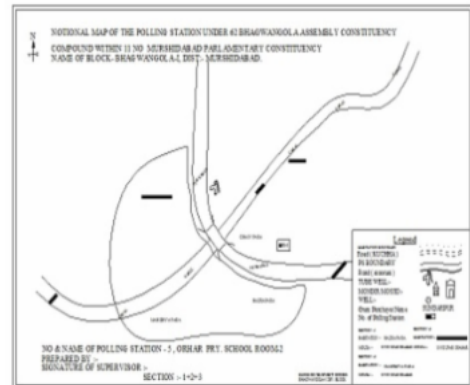

Cad View

Key MAP View