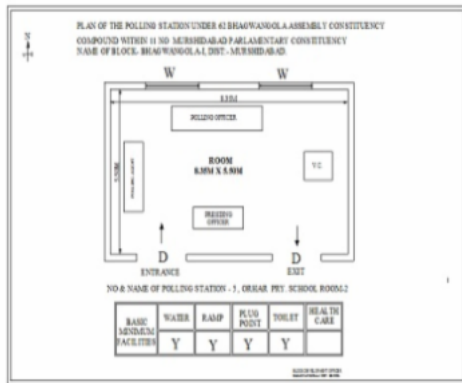

নির্বাচক নিবন্ধন আধিকারিকের স্বাক্ষর

Nazri Naksha

Google Map View

Polling Station Building Front View

Polling Station Front View

Cad View

Key MAP View

1 নাম : মেনকা হাজরা স্বামীর নাম: গনেশ হাজরা বাড়ির নং : n0160 বয়স : 42 লিঙ্গ : মহিলা	SQP0013136 ফটো উপলব্ধ	2 নাম : মোঃ বুন আমিন পিতার নাম: এস্তাজ আলি বিশ্বাস বাড়ির নং : এন000 বয়স : 58 লিঙ্গ : পুরুষ	WSC2235786 ফটো উপলব্ধ	3 নাম : মৌ দাস স্বামীর নাম: প্রোশেনজিত কর্মকার বাড়ির নং : এন0024 বয়স : 28 লিঙ্গ : মহিলা	UYN1959717 ফটো উপলব্ধ
4 নাম : আয়েশা সিদ্দিকা পিতার নাম: আসাদুজ্জামান বাড়ির নং : n0037 বয়স : 24 লিঙ্গ : মহিলা	SQP2540623 ফটো উপলব্ধ	5 নাম : পাপিয়া হাজরা স্বামীর নাম: সীতারাম হাজরা বাড়ির নং : n0037 বয়স : 30 লিঙ্গ : মহিলা	SQP1649441 ফটো উপলব্ধ	6 নাম : পীযুষ কর্মকার পিতার নাম: চিত্তরঞ্জন কর্মকার বাড়ির নং : n0172 বয়স : 26 লিঙ্গ : পুরুষ	SQP1848936 ফটো উপলব্ধ
7 নাম : তাপসী সালুই (কর্মকার) স্বামীর নাম: বাসুদেব কর্মকার বাড়ির নং : n0037 বয়স : 40 লিঙ্গ : মহিলা	SQP1298488 ফটো উপলব্ধ	8 নাম : বাসুদেব কর্মকার পিতার নাম: মনোরঞ্জন কর্মকার বাড়ির নং : n0037 বয়স : 43 লিঙ্গ : পুরুষ	KSM1908029 ফটো উপলব্ধ	9 নাম : গীতা কর্মকার স্বামীর নাম: চিত্তরঞ্জন কর্মকার বাড়ির নং : n0037 বয়স : 57 লিঙ্গ : মহিলা	WB/09/056/006225 ফটো উপলব্ধ
10 নাম : রেখারানী কর্মকার স্বামীর নাম: মনোরঞ্জন কর্মকার বাড়ির নং : n0037 বয়স : 67 লিঙ্গ : মহিলা	WB/09/056/006221 ফটো উপলব্ধ	11 নাম : মনোরঞ্জন কর্মকার পিতার নাম: নলিনী কর্মকার বাড়ির নং : n0037 বয়স : 74 লিঙ্গ : পুরুষ	WB/09/056/006220 ফটো উপলব্ধ	12 নাম : কৌশিক কর্মকার পিতার নাম: রাজকুমার কর্মকার বাড়ির নং : n0036 বয়স : 31 লিঙ্গ : পুরুষ	SQP1298330 ফটো উপলব্ধ
13 নাম : নয়নতারা কর্মকার স্বামীর নাম: রাজকুমার কর্মকার বাড়ির নং : n0036 বয়স : 51 লিঙ্গ : মহিলা	WB/09/056/006219 ফটো উপলব্ধ	14 নাম : প্রশেনজিত কর্মকার পিতার নাম: কার্তিক কর্মকার বাড়ির নং : n0024 বয়স : 35 লিঙ্গ : পুরুষ	SQP1198035 ফটো উপলব্ধ	15 নাম : দিপালী কর্মকার স্বামীর নাম: জয়দেব কর্মকার বাড়ির নং : n0036 বয়স : 43 লিঙ্গ : মহিলা	KSM2478766 ফটো উপলব্ধ
16 নাম : জয়দেব কর্মকার পিতার নাম: বৈদ্যনাথ কর্মকার বাড়ির নং : n0036 বয়স : 53 লিঙ্গ : পুরুষ	SQP2217578 ফটো উপলব্ধ	17 নাম : পাপন কর্মকার পিতার নাম: কার্তিক কর্মকার বাড়ির নং : এন0024 বয়স : 21 লিঙ্গ : পুরুষ	SQP2810232 ফটো উপলব্ধ	18 নাম : মাধবীলতা কর্মকার স্বামীর নাম: বিশ্বনাথ কর্মকার বাড়ির নং : n0037 বয়স : 59 লিঙ্গ : মহিলা	SQP2218519 ফটো উপলব্ধ
19 নাম : আসাদুজ্জামান পিতার নাম: আব্দুল বারি বাড়ির নং : n0037 বয়স : 54 লিঙ্গ : পুরুষ	SQP1649516 ফটো উপলব্ধ	20 নাম : শৌভিক কর্মকার পিতার নাম: জয়দেব কর্মকার বাড়ির নং : এন0036 বয়স : 26 লিঙ্গ : পুরুষ	SQP1993195 ফটো উপলব্ধ	21 নাম : নাজিরা বিবি স্বামীর নাম: আসাদুজ্জামান বাড়ির নং : n0037 বয়স : 41 লিঙ্গ : মহিলা	SQP1649508 ফটো উপলব্ধ
22 নাম : চিত্তরঞ্জন কর্মকার পিতার নাম: নলিনী কান্ত কর্মকার বাড়ির নং : n0037 বয়স : 60 লিঙ্গ : পুরুষ	SQP2217560 ফটো উপলব্ধ	23 নাম : ডোনা দাস স্বামীর নাম: বিশ্বনাথ দাস বাড়ির নং : n0176 বয়স : 30 লিঙ্গ : মহিলা	SQP1848977 ফটো উপলব্ধ	24 নাম : সুলেখা দাস স্বামীর নাম: নিশপতি দাস বাড়ির নং : n0151 বয়স : 56 লিঙ্গ : মহিলা	SQP1566215 ফটো উপলব্ধ
25 নাম : নিশপতি দাস পিতার নাম: দুলাপদ দাস বাড়ির নং : n0150 বয়স : 61 লিঙ্গ : পুরুষ	SQP1566207 ফটো উপলব্ধ	26 নাম : কিরণ দাস পিতার নাম: নিশপতি দাস বাড়ির নং : n0149 বয়স : 32 লিঙ্গ : পুরুষ	SQP1566140 ফটো উপলব্ধ	27 নাম : প্রসেনজিৎ দাস পিতার নাম: নিশপতি দাস বাড়ির নং : n0148 বয়স : 30 লিঙ্গ : পুরুষ	SQP1566108 ফটো উপলব্ধ
28 নাম : জয়দেব দাস পিতার নাম: ডাবলু দাস বাড়ির নং : এন0064 বয়স : 24 লিঙ্গ : পুরুষ	SQP2692374 ফটো উপলব্ধ	29 নাম : বিপ্লব দাস পিতার নাম: বিশ্বনাথ দাস বাড়ির নং : n0154 বয়স : 35 লিঙ্গ : পুরুষ	SQP0964544 ফটো উপলব্ধ	30 নাম : সীমা দাস স্বামীর নাম: বিজন কুমার দাস বাড়ির নং : এন0053 বয়স : 27 লিঙ্গ : মহিলা	SQP2692341 ফটো উপলব্ধ