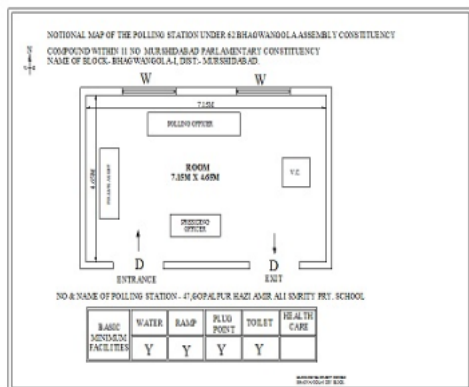

Cad View

Key MAP View