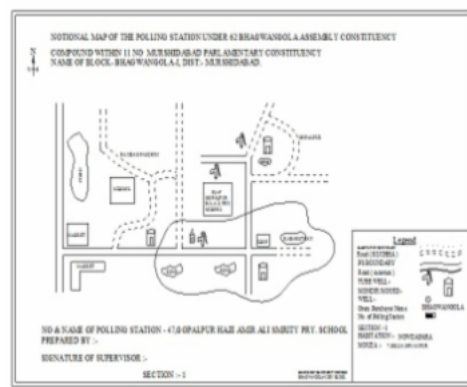

Cad View

Key MAP View