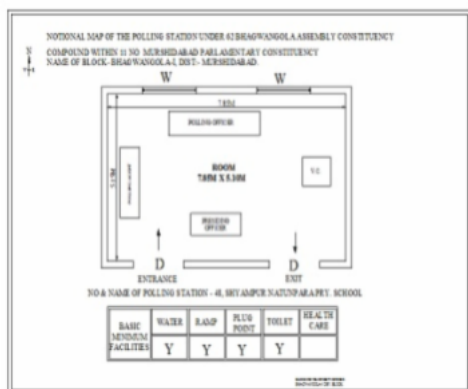

নির্বাচক নিবন্ধন আধিকারিকের স্বাক্ষর

Nazri Naksha

Google Map View

Polling Station Building Front View

Polling Station Front View

Cad View

Key MAP View

1 নাম : তানসুরা বিবি স্বামীর নাম: নুরুল সেখ বাড়ির নং : n0005 বয়স : 44 লিঙ্গ : মহিলা	KSM1955947 ফটো উপলব্ধ	2 নাম : লালমুন খাতুন পিতার নাম: ইয়াকুব বাড়ির নং : n0006 বয়স : 59 লিঙ্গ : মহিলা	WB/09/056/084294 ফটো উপলব্ধ	3 নাম : রাজেশা বেওয়া স্বামীর নাম: সাজ্জাদ সেখ বাড়ির নং : n0007 বয়স : 70 লিঙ্গ : মহিলা	SQP2163038 ফটো উপলব্ধ
4 নাম : মুসা করিম পিতার নাম: নজরুল ইসলাম বাড়ির নং : n0129 বয়স : 34 লিঙ্গ : পুরুষ	SQP1147057 ফটো উপলব্ধ	5 নাম : মমতাজ বিবি স্বামীর নাম: নজরুল ইসলাম বাড়ির নং : n0129 বয়স : 70 লিঙ্গ : মহিলা	WB/09/056/084587 ফটো উপলব্ধ	6 নাম : সাহেব আলী পিতার নাম: সাজ্জাদ সেখ বাড়ির নং : n0008 বয়স : 56 লিঙ্গ : পুরুষ	SQP2162998 ফটো উপলব্ধ
7 নাম : তাহিরা বিবি স্বামীর নাম: পিন্টু সেখ বাড়ির নং : n0007 বয়স : 31 লিঙ্গ : মহিলা	SQP1447044 ফটো উপলব্ধ	8 নাম : ময়দুল সেখ পিতার নাম: সাজ্জাদ সেখ বাড়ির নং : n0007 বয়স : 37 লিঙ্গ : পুরুষ	SQP1447341 ফটো উপলব্ধ	9 নাম : আনারুল হক পিতার নাম: কয়েস সেখ বাড়ির নং : n0074 বয়স : 55 লিঙ্গ : পুরুষ	WB/09/056/084464 ফটো উপলব্ধ
10 নাম : কহেনুর বিবি স্বামীর নাম: কয়েস সেখ বাড়ির নং : n0074 বয়স : 79 লিঙ্গ : মহিলা	WB/09/056/084463 ফটো উপলব্ধ	11 নাম : আজু বিবি স্বামীর নাম: জয়নুদ্দীন সেখ বাড়ির নং : n0065 বয়স : 60 লিঙ্গ : মহিলা	KSM1142181 ফটো উপলব্ধ	12 নাম : হাকিমুদ্দিন পিতার নাম: মুক্তার আলি বাড়ির নং : n0056 বয়স : 31 লিঙ্গ : পুরুষ	SQP1447275 ফটো উপলব্ধ
13 নাম : মানোয়ারা বিবি স্বামীর নাম: মুক্তার সেখ বাড়ির নং : n0056 বয়স : 66 লিঙ্গ : মহিলা	WB/09/056/084301 ফটো উপলব্ধ	14 নাম : বেগম বিবি স্বামীর নাম: চাঁদ সেখ বাড়ির নং : n0016 বয়স : 58 লিঙ্গ : মহিলা	SQP2166510 ফটো উপলব্ধ	15 নাম : হানিফ সেখ পিতার নাম: চাঁদ সেখ বাড়ির নং : n0016 বয়স : 39 লিঙ্গ : পুরুষ	SQP0987602 ফটো উপলব্ধ
16 নাম : নুরজাহান বেওয়া স্বামীর নাম: এসাহাক প্রামানিক বাড়ির নং : n0016 বয়স : 81 লিঙ্গ : মহিলা	KSM2609956 ফটো উপলব্ধ	17 নাম : রিজিয়া বিবি স্বামীর নাম: সাইদুর রহমান বাড়ির নং : n0114 বয়স : 60 লিঙ্গ : মহিলা	KSM1142306 ফটো উপলব্ধ	18 নাম : আব্দুর রহিম পিতার নাম: আব্দুল কাইউম সরকার বাড়ির নং : n0043 বয়স : 38 লিঙ্গ : পুরুষ	KSM2609840 ফটো উপলব্ধ
19 নাম : সামিমা আক্তার স্বামীর নাম: জামাল হোসেন বাড়ির নং : n0043 বয়স : 33 লিঙ্গ : মহিলা	SQP1317148 ফটো উপলব্ধ	20 নাম : সুরিফা বিবি স্বামীর নাম: ইমামুন্ কবির বাড়ির নং : n0029 বয়স : 40 লিঙ্গ : মহিলা	KSM2487882 ফটো উপলব্ধ	21 নাম : লুৎফা বিবি স্বামীর নাম: সাওকাত সেখ বাড়ির নং : n0029 বয়স : 67 লিঙ্গ : মহিলা	SQP2163061 ফটো উপলব্ধ
22 নাম : রাফিকুল ইসলাম পিতার নাম: ওসমান সেখ বাড়ির নং : n0026 বয়স : 49 লিঙ্গ : পুরুষ	WB/09/056/084764 ফটো উপলব্ধ	23 নাম : মালেকা খাতুন পিতার নাম: লুৎফার রহমান বাড়ির নং : n0035 বয়স : 32 লিঙ্গ : মহিলা	SQP1210525 ফটো উপলব্ধ	24 নাম : নাসরিন খাতুন পিতার নাম: আবুল কালাম আজাদ বাড়ির নং : এন0063 বয়স : 27 লিঙ্গ : মহিলা	SQP2006138 ফটো উপলব্ধ
25 নাম : আনোয়ারা বিবি স্বামীর নাম: সাহেব আলী বাড়ির নং : n0008 বয়স : 54 লিঙ্গ : মহিলা	SQP2162980 ফটো উপলব্ধ	26 নাম : রনি সেখ পিতার নাম: আজিজুল হক বাড়ির নং : n0069 বয়স : 29 লিঙ্গ : পুরুষ	SQP1664135 ফটো উপলব্ধ	27 নাম : সাগির হোসেন পিতার নাম: আবুল হোসেন বাড়ির নং : n0024 বয়স : 34 লিঙ্গ : পুরুষ	SQP0987388 ফটো উপলব্ধ
28 নাম : সেরিনা বিবি স্বামীর নাম: আকবর হোসেন বাড়ির নং : n0024 বয়স : 33 লিঙ্গ : মহিলা	SQP1447051 ফটো উপলব্ধ	29 নাম : আকবর হোসেন পিতার নাম: আবুল হোসেন বাড়ির নং : n0024 বয়স : 42 লিঙ্গ : পুরুষ	KSM1955178 ফটো উপলব্ধ	30 নাম : তাজলোমা বিবি স্বামীর নাম: কুরবান আলি বাড়ির নং : n0004 বয়স : 62 লিঙ্গ : মহিলা	SQP2188852 ফটো উপলব্ধ