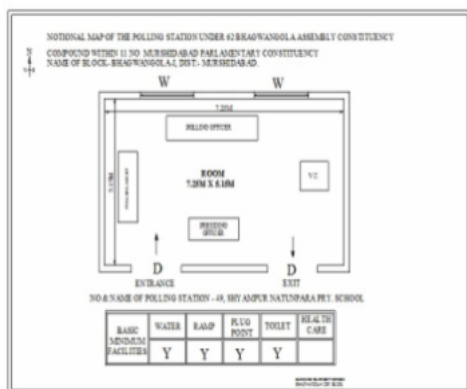

নির্বাচক নিবন্ধন আধিকারিকের স্বাক্ষর

Nazri Naksha

Google Map View

PS-49

Polling Station Building Front View

Polling Station Front View

Cad View

Key MAP View