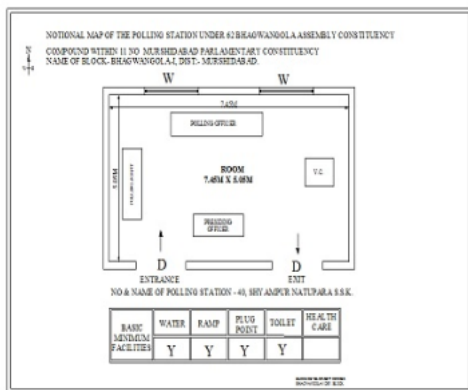

Cad View

Key MAP View