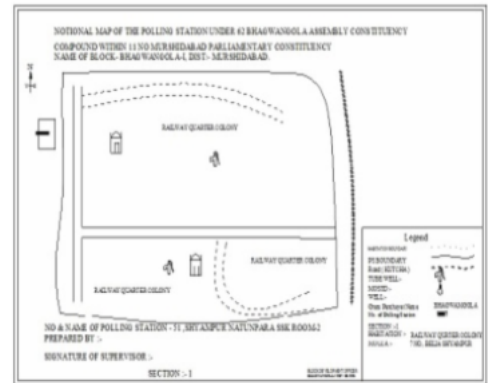

নির্বাচক নিবন্ধন আধিকারিকের স্বাক্ষর

Nazri Naksha

Google Map View

PS-51

Polling Station Building Front View

Polling Station Front View

Cad View

Key MAP View