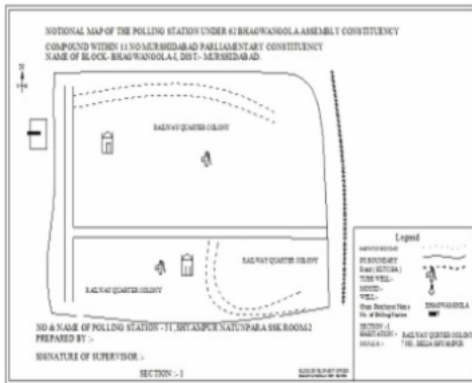

নির্বাচক নিবন্ধন আধিকারিকের স্বাক্ষর

Nazri Naksha

Google Map View

PS-51

Polling Station Building Front View

Polling Station Front View

Cad View

Key MAP View