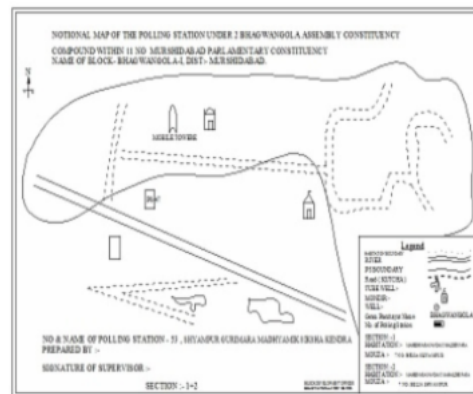

নির্বাচক নিবন্ধন আধিকারিকের স্বাক্ষর

Nazri Naksha

Google Map View

Polling Station Building Front View

Polling Station Front View

Cad View

Key MAP View

1 নাম : রতন হালদার পিতার নাম: পতীত হালদার বাড়ির নং : n0098 বয়স : 39 লিঙ্গ : পুরুষ	KSM2488856 ফটো উপলব্ধ	2 নাম : মঞ্জু হালদার স্বামীর নাম: পতীত হালদার বাড়ির নং : n0097 বয়স : 62 লিঙ্গ : মহিলা	WB/09/056/093487 ফটো উপলব্ধ	3 নাম : বিভাস্বীনা স্বাস্থ্যনৈক পিতার নাম: স্বাস্থ্যনৈক নিকষানন বাড়ির নং : n0089 বয়স : 30 লিঙ্গ : মহিলা	SQP1450204 ফটো উপলব্ধ
4 নাম : শার্বিনা স্বাস্থ্যনৈক পিতার নাম: স্বাস্থ্যনৈক নিকষানন বাড়ির নং : n0089 বয়স : 32 লিঙ্গ : মহিলা	SQP1211408 ফটো উপলব্ধ	5 নাম : রাফিনা ইয়াসমিন স্বামীর নাম: স্বাস্থ্যনৈক নিকষানন বাড়ির নং : n0089 বয়স : 52 লিঙ্গ : মহিলা	SQP0173625 ফটো উপলব্ধ	6 নাম : স্বাস্থ্যনৈক নিকষানন পিতার নাম: স্বাস্থ্যনৈক নিকষোপল বাড়ির নং : n0089 বয়স : 58 লিঙ্গ : পুরুষ	KSM0043851 ফটো উপলব্ধ
7 নাম : বিদ্যুত হালদার পিতার নাম: পতীত হালদার বাড়ির নং : n0072 বয়স : 35 লিঙ্গ : পুরুষ	SQP0989970 ফটো উপলব্ধ	8 নাম : সিজারা বিবি স্বামীর নাম: এনাউল আলি বাড়ির নং : n0091 বয়স : 28 লিঙ্গ : মহিলা	SQP1665462 ফটো উপলব্ধ	9 নাম : মোসাঃ সুলেখা বিবি স্বামীর নাম: রবিউল বাড়ির নং : n0091 বয়স : 39 লিঙ্গ : মহিলা	SQP1319870 ফটো উপলব্ধ
10 নাম : মিরুন হালদার পিতার নাম: পতীত হালদার বাড়ির নং : n0072 বয়স : 36 লিঙ্গ : পুরুষ	SQP0989780 ফটো উপলব্ধ	11 নাম : জাইফা খাতুন স্বামীর নাম: উজ্জ্বল আলি বাড়ির নং : n0091 বয়স : 28 লিঙ্গ : মহিলা	KSM2675502 ফটো উপলব্ধ	12 নাম : রতন মন্ডল পিতার নাম: নরেশ মন্ডল বাড়ির নং : এন0157 বয়স : 44 লিঙ্গ : পুরুষ	SQP0919563 ফটো উপলব্ধ
13 নাম : পূর্ণিমা ধর পিতার নাম: প্রবীর রঞ্জন ধর বাড়ির নং : এন0095 বয়স : 23 লিঙ্গ : মহিলা	SQP2757631 ফটো উপলব্ধ	14 নাম : বুদ্ধদেব হালদার পিতার নাম: রতন হালদার বাড়ির নং : এন0098 বয়স : 22 লিঙ্গ : পুরুষ	SQP2843258 ফটো উপলব্ধ	15 নাম : রকি সেখ পিতার নাম: আনাকুল সেখ বাড়ির নং : এন0134 বয়স : 21 লিঙ্গ : পুরুষ	SQP2843076 ফটো উপলব্ধ
16 নাম : আব্দুল সালিম পিতার নাম: সাজেদ সেখ বাড়ির নং : n0091 বয়স : 44 লিঙ্গ : পুরুষ	SQP0989822 ফটো উপলব্ধ	17 নাম : দিলওয়ারা বিবি স্বামীর নাম: আবদুস সালাম বাড়ির নং : n0091 বয়স : 44 লিঙ্গ : মহিলা	DTN2284370 ফটো উপলব্ধ	18 নাম : সারিফা বিবি স্বামীর নাম: হাসিবুল বাড়ির নং : এন0000 বয়স : 50 লিঙ্গ : মহিলা	KSM2042505 ফটো উপলব্ধ
19 নাম : হাসিবুল পিতার নাম: গোলামরসুল বাড়ির নং : এন0000 বয়স : 57 লিঙ্গ : পুরুষ	SQP2306496 ফটো উপলব্ধ	20 নাম : রবিউল পিতার নাম: হাসিম সেখ বাড়ির নং : n0091 বয়স : 46 লিঙ্গ : পুরুষ	SQP1319862 ফটো উপলব্ধ	21 নাম : এনাউল আলি পিতার নাম: সাজেদ সেখ বাড়ির নং : এন0000 বয়স : 46 লিঙ্গ : পুরুষ	SQP1319714 ফটো উপলব্ধ
22 নাম : ঋতস্বীনা স্বাস্থ্যনৈক পিতার নাম: স্বাস্থ্যনৈক নিকষানন বাড়ির নং : এন0089 বয়স : 23 লিঙ্গ : মহিলা	SQP2626828 ফটো উপলব্ধ	23 নাম : রাকেশ সেখ পিতার নাম: রবিউল বাড়ির নং : এন0091 বয়স : 23 লিঙ্গ : পুরুষ	SQP2683803 ফটো উপলব্ধ	24 নাম : বন্দনা ধর স্বামীর নাম: প্রবীর রঞ্জন ধর বাড়ির নং : n0096 বয়স : 41 লিঙ্গ : মহিলা	SQP0173617 ফটো উপলব্ধ
25 নাম : প্রবীর রঞ্জন ধর পিতার নাম: নিতারণন ধর বাড়ির নং : n0095 বয়স : 53 লিঙ্গ : পুরুষ	SQP0173609 ফটো উপলব্ধ	26 নাম : মারসিনা খাতুন স্বামীর নাম: আরমান মহলদার বাড়ির নং : এন0139 বয়স : 30 লিঙ্গ : মহিলা	WSC1869288 ফটো উপলব্ধ	27 নাম : রিঙ্কি খাতুন পিতার নাম: ইসলাম মহলদার বাড়ির নং : এন0214 বয়স : 28 লিঙ্গ : মহিলা	SQP1851179 ফটো উপলব্ধ
28 নাম : রুস্তোনা খাতুন পিতার নাম: রাবুল মহলদার বাড়ির নং : এন0116 বয়স : 28 লিঙ্গ : মহিলা	SQP2018075 ফটো উপলব্ধ	29 নাম : খালিদা খাতুন পিতার নাম: ইউনুস আলি বাড়ির নং : এন0139 বয়স : 25 লিঙ্গ : মহিলা	SQP1934777 ফটো উপলব্ধ	30 নাম : মনোহারা খাতুন স্বামীর নাম: আলমগীর মহলদার বাড়ির নং : এন0100 বয়স : 23 লিঙ্গ : মহিলা	SQP2757821 ফটো উপলব্ধ