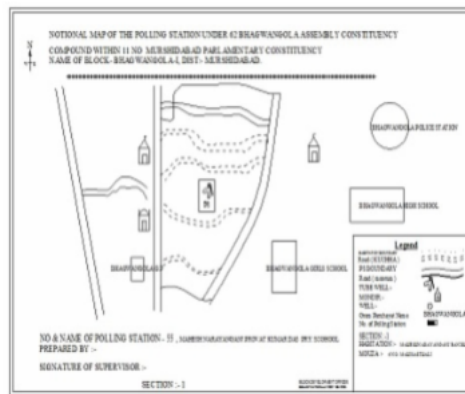

নির্বাচক নিবন্ধন আধিকারিকের স্বাক্ষর

Nazri Naksha

Google Map View

Polling Station Building Front View

Polling Station Front View

Cad View

Key MAP View

1 নাম : আসিফ আহমেদ পিতার নাম: মমতাজ আহমেদ বাড়ির নং : n0096 বয়স : 23 লিঙ্গ : পুরুষ	KSM2489250 ফটো উপলব্ধ	2 নাম : মোঃ আক্তারউদ্দিন পিতার নাম: সৈয়দ নিজামুদ্দিন বাড়ির নং : n0023 বয়স : 55 লিঙ্গ : পুরুষ	SQP0181966 ফটো উপলব্ধ	3 নাম : সেতারা বিবি স্বামীর নাম: নিজামুদ্দিন সৈয়দ বাড়ির নং : n0023 বয়স : 77 লিঙ্গ : মহিলা	KSM1146620 ফটো উপলব্ধ
4 নাম : সৈয়দ বাদশা পিতার নাম: সৈয়দ জামালউদ্দিন বাড়ির নং : n0018 বয়স : 47 লিঙ্গ : পুরুষ	KSM2534816 ফটো উপলব্ধ	5 নাম : সাইমা বেগম স্বামীর নাম: সৈয়দ রৌশন আলী বাড়ির নং : n0018 বয়স : 42 লিঙ্গ : মহিলা	KSM2285104 ফটো উপলব্ধ	6 নাম : সৈয়দ রৌশন আলী পিতার নাম: সৈয়দ জামালউদ্দিন বাড়ির নং : n0018 বয়স : 50 লিঙ্গ : পুরুষ	KSM1148162 ফটো উপলব্ধ
7 নাম : রেহেনা বিবি স্বামীর নাম: সৈয়দ জামালুদ্দিন বাড়ির নং : n0018 বয়স : 67 লিঙ্গ : মহিলা	KSM1147362 ফটো উপলব্ধ	8 নাম : সৈয়দ মতিউর পিতার নাম: সৈয়দ জামালুদ্দিন বাড়ির নং : n0018 বয়স : 42 লিঙ্গ : পুরুষ	KSM2285088 ফটো উপলব্ধ	9 নাম : জরিলা বিবি স্বামীর নাম: সাইদুল রহমান বাড়ির নং : n0055 বয়স : 60 লিঙ্গ : মহিলা	KSM1962745 ফটো উপলব্ধ
10 নাম : জালালউদ্দিন সরকার পিতার নাম: হাজি সোলেমান সরকার বাড়ির নং : n0011 বয়স : 44 লিঙ্গ : পুরুষ	KSM1962992 ফটো উপলব্ধ	11 নাম : জয়নাল আবেদিন পিতার নাম: সোলেমান সরকার বাড়ির নং : n0011 বয়স : 46 লিঙ্গ : পুরুষ	KSM1962984 ফটো উপলব্ধ	12 নাম : রামচন্দ্র লালা পিতার নাম: হেমন্ত লালা বাড়ির নং : n0186 বয়স : 37 লিঙ্গ : পুরুষ	KSM2678563 ফটো উপলব্ধ
13 নাম : সালমা খাতুন স্বামীর নাম: ফিরোজ মিয়া বাড়ির নং : n0095 বয়স : 42 লিঙ্গ : মহিলা	SQP0182659 ফটো উপলব্ধ	14 নাম : রেহেনা বিবি স্বামীর নাম: মাইনুদ্দীন মিয়া বাড়ির নং : n0095 বয়স : 62 লিঙ্গ : মহিলা	KSM1147941 ফটো উপলব্ধ	15 নাম : আফরোজা বিবি স্বামীর নাম: আনিকুল সেখ বাড়ির নং : n0014 বয়স : 50 লিঙ্গ : মহিলা	SQP0991562 ফটো উপলব্ধ
16 নাম : সাইফুদ্দিন সেখ পিতার নাম: সারজু সেখ বাড়ির নং : n0014 বয়স : 31 লিঙ্গ : পুরুষ	SQP1451335 ফটো উপলব্ধ	17 নাম : সায়েরা বিবি স্বামীর নাম: ইউসুফ মিয়া বাড়ির নং : n0099 বয়স : 77 লিঙ্গ : মহিলা	KSM1963073 ফটো উপলব্ধ	18 নাম : মরিয়াম খাতুন পিতার নাম: ইউসুফ মিয়া বাড়ির নং : n0099 বয়স : 45 লিঙ্গ : মহিলা	KSM1963099 ফটো উপলব্ধ
19 নাম : সম্রাট আনসারি পিতার নাম: সাজাহান আনসারি বাড়ির নং : n0099 বয়স : 32 লিঙ্গ : পুরুষ	SQP1212380 ফটো উপলব্ধ	20 নাম : সাইদা ইয়াসমিন পিতার নাম: গোলাম মুরসেদ বাড়ির নং : n0066 বয়স : 31 লিঙ্গ : মহিলা	SQP1320464 ফটো উপলব্ধ	21 নাম : নুরজেলা বিবি স্বামীর নাম: আঃ জাক্বার বাড়ির নং : n0137 বয়স : 61 লিঙ্গ : মহিলা	KSM1963230 ফটো উপলব্ধ
22 নাম : মিনহাজুল ইসলাম পিতার নাম: আব্দুল জাক্বার বাড়ির নং : n0137 বয়স : 31 লিঙ্গ : পুরুষ	SQP1320399 ফটো উপলব্ধ	23 নাম : আফিরা বিবি পিতার নাম: হাজি আবুল হোসেন মোল্লা সেখ বাড়ির নং : n0141 বয়স : 53 লিঙ্গ : মহিলা	KSM2285195 ফটো উপলব্ধ	24 নাম : সোহেল রানা পিতার নাম: খোসমহম্মদ বাড়ির নং : n0141 বয়স : 34 লিঙ্গ : পুরুষ	SQP1148501 ফটো উপলব্ধ
25 নাম : রেশমা খাতুন পিতার নাম: হাসেন আলি মোলা বাড়ির নং : এন0025 বয়স : 26 লিঙ্গ : মহিলা	ZUB2038909 ফটো উপলব্ধ	26 নাম : আব্দুর রৌফ পিতার নাম: সাইফুল সরকার বাড়ির নং : n0176 বয়স : 71 লিঙ্গ : পুরুষ	KSM2534832 ফটো উপলব্ধ	27 নাম : সায়েলা বিবি স্বামীর নাম: আব্দুর রৌফ বাড়ির নং : n0176 বয়স : 56 লিঙ্গ : মহিলা	SQP2168805 ফটো উপলব্ধ
28 নাম : সামিমা আক্তার পিতার নাম: আব্দুর রৌফ বাড়ির নং : n0176 বয়স : 32 লিঙ্গ : মহিলা	SQP1320506 ফটো উপলব্ধ	29 নাম : সামিম আক্তার পিতার নাম: আব্দুর রৌফ বাড়ির নং : n0176 বয়স : 37 লিঙ্গ : পুরুষ	KSM2678266 ফটো উপলব্ধ	30 নাম : মাজদারআলী পিতার নাম: মুলুকজান সেখ বাড়ির নং : n0087 বয়স : 74 লিঙ্গ : পুরুষ	KSM1148279 ফটো উপলব্ধ