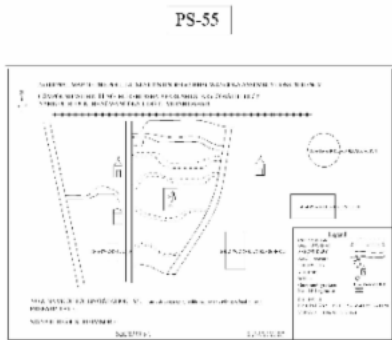

নির্বাচক নিবন্ধন আধিকারিকের স্বাক্ষর

Nazri Naksha

Google Map View

Polling Station Building Front View

Polling Station Front View

Cad View

Key MAP View

1 নাম : আসিফ আহমেদ পিতার নাম: মমতাজ আহমেদ বাড়ির নং : n0096 বয়স : 23 লিঙ্গ : পুরুষ	KSM2489250 ফটো উপলব্ধ	2 নাম : মোঃ আক্তারউদ্দিন পিতার নাম: সৈয়দ নিজামুদ্দিন বাড়ির নং : n0023 বয়স : 55 লিঙ্গ : পুরুষ	SQP0181966 ফটো উপলব্ধ	3 নাম : সেতারা বিবি স্বামীর নাম: নিজামুদ্দিন সৈয়দ বাড়ির নং : n0023 বয়স : 77 লিঙ্গ : মহিলা	KSM1146620 ফটো উপলব্ধ
4 নাম : সৈয়দ বাদশা পিতার নাম: সৈয়দ জামালউদ্দিন বাড়ির নং : n0018 বয়স : 47 লিঙ্গ : পুরুষ	KSM2534816 ফটো উপলব্ধ	5 নাম : সাইমা বেগম স্বামীর নাম: সৈয়দ রৌশন আলী বাড়ির নং : n0018 বয়স : 42 লিঙ্গ : মহিলা	KSM2285104 ফটো উপলব্ধ	6 নাম : সৈয়দ রৌশন আলী পিতার নাম: সৈয়দ জামালউদ্দিন বাড়ির নং : n0018 বয়স : 50 লিঙ্গ : পুরুষ	KSM1148162 ফটো উপলব্ধ
7 নাম : রেহেনা বিবি স্বামীর নাম: সৈয়দ জামালুদ্দিন বাড়ির নং : n0018 বয়স : 67 লিঙ্গ : মহিলা	KSM1147362 ফটো উপলব্ধ	8 নাম : সৈয়দ মতিউর পিতার নাম: সৈয়দ জামালুদ্দিন বাড়ির নং : n0018 বয়স : 42 লিঙ্গ : পুরুষ	KSM2285088 ফটো উপলব্ধ	9 নাম : জরিলা বিবি স্বামীর নাম: সাইদুল রহমান বাড়ির নং : n0055 বয়স : 60 লিঙ্গ : মহিলা	KSM1962745 ফটো উপলব্ধ
10 নাম : জালালউদ্দিন সরকার পিতার নাম: হাজি সোলেমান সরকার বাড়ির নং : n0011 বয়স : 44 লিঙ্গ : পুরুষ	KSM1962992 ফটো উপলব্ধ	11 নাম : জয়নাল আবেদিন পিতার নাম: সোলেমান সরকার বাড়ির নং : n0011 বয়স : 46 লিঙ্গ : পুরুষ	KSM1962984 ফটো উপলব্ধ	12 নাম : রামচন্দ্র লালা পিতার নাম: হেমন্ত লালা বাড়ির নং : n0186 বয়স : 37 লিঙ্গ : পুরুষ	KSM2678563 ফটো উপলব্ধ
13 নাম : সালমা খাতুন স্বামীর নাম: ফিরোজ মিয়া বাড়ির নং : n0095 বয়স : 42 লিঙ্গ : মহিলা	SQP0182659 ফটো উপলব্ধ	14 নাম : রেহেনা বিবি স্বামীর নাম: মাইনুদ্দীন মিয়া বাড়ির নং : n0095 বয়স : 62 লিঙ্গ : মহিলা	KSM1147941 ফটো উপলব্ধ	15 নাম : আফরোজা বিবি স্বামীর নাম: আনিকুল সেখ বাড়ির নং : n0014 বয়স : 50 লিঙ্গ : মহিলা	SQP0991562 ফটো উপলব্ধ
16 নাম : সাইফুদ্দিন সেখ পিতার নাম: সারজু সেখ বাড়ির নং : n0014 বয়স : 31 লিঙ্গ : পুরুষ	SQP1451335 ফটো উপলব্ধ	17 নাম : সায়েরা বিবি স্বামীর নাম: ইউসুফ মিয়া বাড়ির নং : n0099 বয়স : 77 লিঙ্গ : মহিলা	KSM1963073 ফটো উপলব্ধ	18 নাম : মরিয়াম খাতুন পিতার নাম: ইউসুফ মিয়া বাড়ির নং : n0099 বয়স : 45 লিঙ্গ : মহিলা	KSM1963099 ফটো উপলব্ধ
19 নাম : সম্রাট আনসারি পিতার নাম: সাজাহান আনসারি বাড়ির নং : n0099 বয়স : 32 লিঙ্গ : পুরুষ	SQP1212380 ফটো উপলব্ধ	20 নাম : সাইদা ইয়াসমিন পিতার নাম: গোলাম মুরসেদ বাড়ির নং : n0066 বয়স : 31 লিঙ্গ : মহিলা	SQP1320464 ফটো উপলব্ধ	21 নাম : নুরজেলা বিবি স্বামীর নাম: আঃ জাক্বার বাড়ির নং : n0137 বয়স : 61 লিঙ্গ : মহিলা	KSM1963230 ফটো উপলব্ধ
22 নাম : মিনহাজুল ইসলাম পিতার নাম: আব্দুল জাক্বার বাড়ির নং : n0137 বয়স : 31 লিঙ্গ : পুরুষ	SQP1320399 ফটো উপলব্ধ	23 নাম : আফিরা বিবি পিতার নাম: হাজি আবুল হোসেন মোল্লা সেখ বাড়ির নং : n0141 বয়স : 53 লিঙ্গ : মহিলা	KSM2285195 ফটো উপলব্ধ	24 নাম : সোহেল রানা পিতার নাম: খোসমহম্মদ বাড়ির নং : n0141 বয়স : 34 লিঙ্গ : পুরুষ	SQP1148501 ফটো উপলব্ধ
25 নাম : রেশমা খাতুন পিতার নাম: হাসেন আলি মোলা বাড়ির নং : এন0025 বয়স : 26 লিঙ্গ : মহিলা	ZUB2038909 ফটো উপলব্ধ	26 নাম : আব্দুর রৌফ পিতার নাম: সাইফুল সরকার বাড়ির নং : n0176 বয়স : 71 লিঙ্গ : পুরুষ	KSM2534832 ফটো উপলব্ধ	27 নাম : সায়েলা বিবি স্বামীর নাম: আব্দুর রৌফ বাড়ির নং : n0176 বয়স : 56 লিঙ্গ : মহিলা	SQP2168805 ফটো উপলব্ধ
28 নাম : সামিমা আক্তার পিতার নাম: আব্দুর রৌফ বাড়ির নং : n0176 বয়স : 32 লিঙ্গ : মহিলা	SQP1320506 ফটো উপলব্ধ	29 নাম : সামিম আক্তার পিতার নাম: আব্দুর রৌফ বাড়ির নং : n0176 বয়স : 37 লিঙ্গ : পুরুষ	KSM2678266 ফটো উপলব্ধ	30 নাম : মাজদারআলী পিতার নাম: মুলুকজান সেখ বাড়ির নং : n0087 বয়স : 74 লিঙ্গ : পুরুষ	KSM1148279 ফটো উপলব্ধ