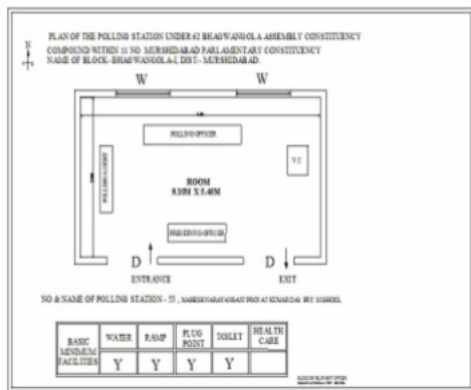

নির্বাচক নিবন্ধন আধিকারিকের স্বাক্ষর

Nazri Naksha

Google Map View

Polling Station Building Front View

Polling Station Front View

Cad View

Key MAP View

1 নাম : আসিফ আহমেদ পিতার নাম: মমতাজ আহমেদ বাড়ির নং : n0096 বয়স : 23 লিঙ্গ : পুরুষ	KSM2489250 ফটো উপলব্ধ	2 নাম : মোঃ আক্তারউদ্দিন পিতার নাম: সৈয়দ নিজামুদ্দিন বাড়ির নং : n0023 বয়স : 55 লিঙ্গ : পুরুষ	SQP0181966 ফটো উপলব্ধ	3 নাম : সেতারা বিবি স্বামীর নাম: নিজামুদ্দিন সৈয়দ বাড়ির নং : n0023 বয়স : 77 লিঙ্গ : মহিলা	KSM1146620 ফটো উপলব্ধ
4 নাম : সৈয়দ বাদশা পিতার নাম: সৈয়দ জামালউদ্দিন বাড়ির নং : n0018 বয়স : 47 লিঙ্গ : পুরুষ	KSM2534816 ফটো উপলব্ধ	5 নাম : সাইমা বেগম স্বামীর নাম: সৈয়দ রৌশন আলী বাড়ির নং : n0018 বয়স : 42 লিঙ্গ : মহিলা	KSM2285104 ফটো উপলব্ধ	6 নাম : সৈয়দ রৌশন আলী পিতার নাম: সৈয়দ জামালউদ্দিন বাড়ির নং : n0018 বয়স : 50 লিঙ্গ : পুরুষ	KSM1148162 ফটো উপলব্ধ
7 নাম : রেহেনা বিবি স্বামীর নাম: সৈয়দ জামালুদ্দিন বাড়ির নং : n0018 বয়স : 67 লিঙ্গ : মহিলা	KSM1147362 ফটো উপলব্ধ	8 নাম : সৈয়দ মতিউর পিতার নাম: সৈয়দ জামালুদ্দিন বাড়ির নং : n0018 বয়স : 42 লিঙ্গ : পুরুষ	KSM2285088 ফটো উপলব্ধ	9 নাম : জরিলা বিবি স্বামীর নাম: সাইদুল রহমান বাড়ির নং : n0055 বয়স : 60 লিঙ্গ : মহিলা	KSM1962745 ফটো উপলব্ধ
10 নাম : জালালউদ্দিন সরকার পিতার নাম: হাজি সোলেমান সরকার বাড়ির নং : n0011 বয়স : 44 লিঙ্গ : পুরুষ	KSM1962992 ফটো উপলব্ধ	11 নাম : জয়নাল আবেদিন পিতার নাম: সোলেমান সরকার বাড়ির নং : n0011 বয়স : 46 লিঙ্গ : পুরুষ	KSM1962984 ফটো উপলব্ধ	12 নাম : রামচন্দ্র লালা পিতার নাম: হেমন্ত লালা বাড়ির নং : n0186 বয়স : 37 লিঙ্গ : পুরুষ	KSM2678563 ফটো উপলব্ধ
13 নাম : সালমা খাতুন স্বামীর নাম: ফিরোজ মিয়া বাড়ির নং : n0095 বয়স : 42 লিঙ্গ : মহিলা	SQP0182659 ফটো উপলব্ধ	14 নাম : রেহেনা বিবি স্বামীর নাম: মাইনুদ্দীন মিয়া বাড়ির নং : n0095 বয়স : 62 লিঙ্গ : মহিলা	KSM1147941 ফটো উপলব্ধ	15 নাম : আফরোজা বিবি স্বামীর নাম: আনিকুল সেখ বাড়ির নং : n0014 বয়স : 50 লিঙ্গ : মহিলা	SQP0991562 ফটো উপলব্ধ
16 নাম : সাইফুদ্দিন সেখ পিতার নাম: সারজু সেখ বাড়ির নং : n0014 বয়স : 31 লিঙ্গ : পুরুষ	SQP1451335 ফটো উপলব্ধ	17 নাম : সায়েরা বিবি স্বামীর নাম: ইউসুফ মিয়া বাড়ির নং : n0099 বয়স : 77 লিঙ্গ : মহিলা	KSM1963073 ফটো উপলব্ধ	18 নাম : মরিয়াম খাতুন পিতার নাম: ইউসুফ মিয়া বাড়ির নং : n0099 বয়স : 45 লিঙ্গ : মহিলা	KSM1963099 ফটো উপলব্ধ
19 নাম : সম্রাট আনসারি পিতার নাম: সাজাহান আনসারি বাড়ির নং : n0099 বয়স : 32 লিঙ্গ : পুরুষ	SQP1212380 ফটো উপলব্ধ	20 নাম : সাইদা ইয়াসমিন পিতার নাম: গোলাম মুরসেদ বাড়ির নং : n0066 বয়স : 31 লিঙ্গ : মহিলা	SQP1320464 ফটো উপলব্ধ	21 নাম : নুরজেলা বিবি স্বামীর নাম: আঃ জাক্বার বাড়ির নং : n0137 বয়স : 61 লিঙ্গ : মহিলা	KSM1963230 ফটো উপলব্ধ
22 নাম : মিনহাজুল ইসলাম পিতার নাম: আব্দুল জাক্বার বাড়ির নং : n0137 বয়স : 31 লিঙ্গ : পুরুষ	SQP1320399 ফটো উপলব্ধ	23 নাম : আফিরা বিবি পিতার নাম: হাজি আবুল হোসেন মোল্লা সেখ বাড়ির নং : n0141 বয়স : 53 লিঙ্গ : মহিলা	KSM2285195 ফটো উপলব্ধ	24 নাম : সোহেল রানা পিতার নাম: খোসমহম্মদ বাড়ির নং : n0141 বয়স : 34 লিঙ্গ : পুরুষ	SQP1148501 ফটো উপলব্ধ
25 নাম : রেশমা খাতুন পিতার নাম: হাসেন আলি মোলা বাড়ির নং : এন0025 বয়স : 26 লিঙ্গ : মহিলা	ZUB2038909 ফটো উপলব্ধ	26 নাম : আব্দুর রৌফ পিতার নাম: সাইফুল সরকার বাড়ির নং : n0176 বয়স : 71 লিঙ্গ : পুরুষ	KSM2534832 ফটো উপলব্ধ	27 নাম : সায়েলা বিবি স্বামীর নাম: আব্দুর রৌফ বাড়ির নং : n0176 বয়স : 56 লিঙ্গ : মহিলা	SQP2168805 ফটো উপলব্ধ
28 নাম : সামিমা আক্তার পিতার নাম: আব্দুর রৌফ বাড়ির নং : n0176 বয়স : 32 লিঙ্গ : মহিলা	SQP1320506 ফটো উপলব্ধ	29 নাম : সামিম আক্তার পিতার নাম: আব্দুর রৌফ বাড়ির নং : n0176 বয়স : 37 লিঙ্গ : পুরুষ	KSM2678266 ফটো উপলব্ধ	30 নাম : মাজদারআলী পিতার নাম: মুলুকজান সেখ বাড়ির নং : n0087 বয়স : 74 লিঙ্গ : পুরুষ	KSM1148279 ফটো উপলব্ধ