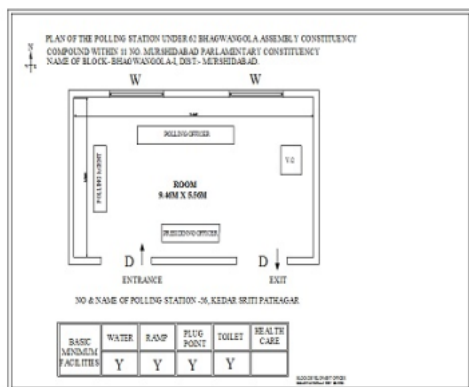

নির্বাচক নিবন্ধন আধিকারিকের স্বাক্ষর

Nazri Naksha

Google Map View

Polling Station Building Front View

Polling Station Front View

Cad View

Key MAP View

1 নাম : বেনজির হক মায়ের নাম: শ্রীফা বিবি বাড়ির নং : n0040 বয়স : 32 লিঙ্গ : পুরুষ	SQP1212588 ফটো উপলব্ধ	2 নাম : মিন্টু সেখ পিতার নাম: কেতাবুল সেখ বাড়ির নং : n0040 বয়স : 51 লিঙ্গ : পুরুষ	SQP1581693 ফটো উপলব্ধ	3 নাম : সাহানাজ পারভীন স্বামীর নাম: আব্দুস সাত্তার বাড়ির নং : n0045 বয়স : 33 লিঙ্গ : মহিলা	SQP1320894 ফটো উপলব্ধ
4 নাম : আব্দুস সাত্তার পিতার নাম: কালু সেখ বাড়ির নং : n0185 বয়স : 41 লিঙ্গ : পুরুষ	KSM2043586 ফটো উপলব্ধ	5 নাম : সুরাইয়া খাতুন পিতার নাম: আব্দুস সাত্তার বাড়ির নং : এন0185 বয়স : 20 লিঙ্গ : মহিলা	SQP2933901 ফটো উপলব্ধ	6 নাম : কালু সেখ পিতার নাম: কেলামত সেখ বাড়ির নং : n0052 বয়স : 29 লিঙ্গ : পুরুষ	SQP1581545 ফটো উপলব্ধ
7 নাম : সাগির সেখ পিতার নাম: কেলামত সেখ বাড়ির নং : n0052 বয়স : 32 লিঙ্গ : পুরুষ	SQP1212646 ফটো উপলব্ধ	8 নাম : চাইনা বিবি স্বামীর নাম: কেলামত সেখ বাড়ির নং : n0052 বয়স : 62 লিঙ্গ : মহিলা	WB/09/056/099433 ফটো উপলব্ধ	9 নাম : পিয়ারুল সেখ পিতার নাম: আব্দুল হান্নান সেখ বাড়ির নং : n0046 বয়স : 38 লিঙ্গ : পুরুষ	KSM2489466 ফটো উপলব্ধ
10 নাম : আব্বাসউদ্দিন সেখ পিতার নাম: আব্দুল মান্নান সেখ বাড়ির নং : n0046 বয়স : 45 লিঙ্গ : পুরুষ	SQP0186403 ফটো উপলব্ধ	11 নাম : আফরোজা বেগম স্বামীর নাম: আমিনুল ইসলাম বাড়ির নং : n0090 বয়স : 65 লিঙ্গ : মহিলা	SQP2189371 ফটো উপলব্ধ	12 নাম : সেহেরুন বিবি স্বামীর নাম: আব্দুল হান্নান সেখ বাড়ির নং : n0046 বয়স : 67 লিঙ্গ : মহিলা	WB/09/056/099406 ফটো উপলব্ধ
13 নাম : রমিশান বেওয়া স্বামীর নাম: কামালউদ্দিন বাড়ির নং : n0078 বয়স : 78 লিঙ্গ : মহিলা	WB/09/056/099029 ফটো উপলব্ধ	14 নাম : রফিকুল ইসলাম পিতার নাম: আব্দুল মান্নান বাড়ির নং : n0076 বয়স : 50 লিঙ্গ : পুরুষ	WB/09/056/099018 ফটো উপলব্ধ	15 নাম : তৌসিফ ইকবাল পিতার নাম: সফিকুর রহমান বাড়ির নং : n0076 বয়স : 31 লিঙ্গ : পুরুষ	SQP1320811 ফটো উপলব্ধ
16 নাম : রুহুলা বিবি স্বামীর নাম: আব্দুল মান্নান বাড়ির নং : n0076 বয়স : 74 লিঙ্গ : মহিলা	WB/09/056/099012 ফটো উপলব্ধ	17 নাম : আবু হাসনাত পিতার নাম: মোঃ তোষাদেক হোসেন বাড়ির নং : n0072 বয়স : 51 লিঙ্গ : পুরুষ	WB/09/056/240528 ফটো উপলব্ধ	18 নাম : রঞ্জিদা বেগম স্বামীর নাম: মোঃ মুকুল হক বাড়ির নং : n0071 বয়স : 48 লিঙ্গ : মহিলা	KSM1965714 ফটো উপলব্ধ
19 নাম : বাপি সেখ পিতার নাম: মহিউদ্দিন সেখ বাড়ির নং : 58 বয়স : 38 লিঙ্গ : পুরুষ	SQP0184457 ফটো উপলব্ধ	20 নাম : মিনহাজুল হক পিতার নাম: আদিলুজ্জামান বাড়ির নং : n0061 বয়স : 31 লিঙ্গ : পুরুষ	SQP1320787 ফটো উপলব্ধ	21 নাম : ফারুক হোসেন পিতার নাম: মোঃ নেফাজুদ্দিন আমেদ বাড়ির নং : n0047 বয়স : 46 লিঙ্গ : পুরুষ	KSM2286938 ফটো উপলব্ধ
22 নাম : মৌমিতাজামান স্বামীর নাম: বদিউজ্জামান বাড়ির নং : n0044 বয়স : 47 লিঙ্গ : মহিলা	KSM2678753 ফটো উপলব্ধ	23 নাম : হেদায়েতুল্লা সেখ পিতার নাম: মাইমুর সুলতান বাড়ির নং : n0044 বয়স : 54 লিঙ্গ : পুরুষ	WB/09/056/099395 ফটো উপলব্ধ	24 নাম : আবিদা সুলতানা স্বামীর নাম: আবু হাসনাত বাড়ির নং : n0072 বয়স : 40 লিঙ্গ : মহিলা	KSM1966639 ফটো উপলব্ধ
25 নাম : আব্দুরা বিবি স্বামীর নাম: তালিমুদ্দিন বাড়ির নং : n0332 বয়স : 82 লিঙ্গ : মহিলা	KSM1468925 ফটো উপলব্ধ	26 নাম : মুকুল সেখ পিতার নাম: মাইমুর সুলতান বাড়ির নং : n0044 বয়স : 61 লিঙ্গ : পুরুষ	WB/09/056/099393 ফটো উপলব্ধ	27 নাম : আব্দুস সাত্তার পিতার নাম: সাদেক হোসেন বাড়ির নং : n0101 বয়স : 52 লিঙ্গ : পুরুষ	WB/09/056/099140 ফটো উপলব্ধ
28 নাম : মহেলা বিবি স্বামীর নাম: সাদেক হোসেন বাড়ির নং : n0101 বয়স : 76 লিঙ্গ : মহিলা	WB/09/056/099137 ফটো উপলব্ধ	29 নাম : দিশান আলী( পলাশ) পিতার নাম: গোলাম মোস্তফা বাড়ির নং : n0126 বয়স : 33 লিঙ্গ : পুরুষ	SQP1212554 ফটো উপলব্ধ	30 নাম : রুকসাদ খাতুন স্বামীর নাম: কাবির আলি বাড়ির নং : n0126 বয়স : 34 লিঙ্গ : মহিলা	SQP1581776 ফটো উপলব্ধ