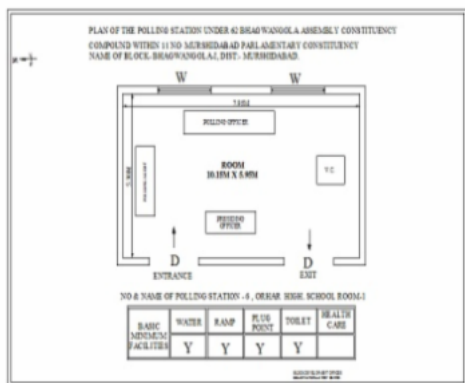

নির্বাচক নিবন্ধন আধিকারিকের স্বাক্ষর

Nazri Naksha

Google Map View

Polling Station Building Front View

Polling Station Front View

Cad View

Key MAP View

1 নাম : সেইবুর সেখ পিতার নাম: আব্দুর রশিদ বাড়ির নং : n0018 বয়স : 39 লিঙ্গ : পুরুষ ফটো উপলব্ধ	KSM2601367	2 নাম : সাদিকুর সেখ পিতার নাম: আব্দুর রশিদ সেখ বাড়ির নং : n0018 বয়স : 32 লিঙ্গ : পুরুষ ফটো উপলব্ধ	SQP1566397	3 নাম : সমীর সেখ পিতার নাম: আব্দুর রশিদ সেখ বাড়ির নং : n0018 বয়স : 43 লিঙ্গ : পুরুষ ফটো উপলব্ধ	SQP0962019
4 নাম : সারেজান বিবি স্বামীর নাম: আ রশিদ সেখ বাড়ির নং : n0018 বয়স : 80 লিঙ্গ : মহিলা ফটো উপলব্ধ	WB/09/056/009152	5 নাম : নজরুল সেখ পিতার নাম: লুতফর রহমান বাড়ির নং : n0016 বয়স : 34 লিঙ্গ : পুরুষ ফটো উপলব্ধ	SQP1198225	6 নাম : কায়েমা বিবি স্বামীর নাম: সেখ লুতফর রহমান বাড়ির নং : n0016 বয়স : 72 লিঙ্গ : মহিলা ফটো উপলব্ধ	WB/09/056/009157
7 নাম : জনেরা বিবি স্বামীর নাম: শুকদ্দি সেখ বাড়ির নং : n0052 বয়স : 42 লিঙ্গ : মহিলা ফটো উপলব্ধ	KSM2600112	8 নাম : সুকুরদ্দিন সেখ পিতার নাম: জকিমুদ্দিন সেখ বাড়ির নং : n0052 বয়স : 40 লিঙ্গ : পুরুষ ফটো উপলব্ধ	KSM2600161	9 নাম : সায়েমা বিবি স্বামীর নাম: মতিজুল সেখ বাড়ির নং : n0052 বয়স : 50 লিঙ্গ : মহিলা ফটো উপলব্ধ	WB/09/056/009084
10 নাম : মতিজুল সেখ পিতার নাম: জকিমুদ্দিন সেখ বাড়ির নং : n0052 বয়স : 52 লিঙ্গ : পুরুষ ফটো উপলব্ধ	WB/09/056/009083	11 নাম : গুলবানু বিবি স্বামীর নাম: সাবিরুল সেখ বাড়ির নং : n0037 বয়স : 30 লিঙ্গ : মহিলা ফটো উপলব্ধ	SQP1566470	12 নাম : সাবিরুল সেখ মায়ের নাম: রাসেদা বেওয়া বাড়ির নং : n0037 বয়স : 30 লিঙ্গ : পুরুষ ফটো উপলব্ধ	SQP1566314
13 নাম : টুটুল সেখ মায়ের নাম: রাসেদা বেওয়া বাড়ির নং : n0037 বয়স : 32 লিঙ্গ : পুরুষ ফটো উপলব্ধ	SQP1566389	14 নাম : বাহারুল সেখ মায়ের নাম: রাসেদা বেওয়া বাড়ির নং : n0037 বয়স : 38 লিঙ্গ : পুরুষ ফটো উপলব্ধ	SQP0013987	15 নাম : জ্যোৎস্না বিবি স্বামীর নাম: বাগবুল সেখ বাড়ির নং : n0037 বয়স : 30 লিঙ্গ : মহিলা ফটো উপলব্ধ	SQP1566462
16 নাম : সালেহা বিবি স্বামীর নাম: সেখ আসাদুল বাড়ির নং : n0019 বয়স : 88 লিঙ্গ : মহিলা ফটো উপলব্ধ	WB/09/056/009145	17 নাম : কুতুবুদ্দিন পিতার নাম: সাদরুল আমিন বাড়ির নং : n0008 বয়স : 30 লিঙ্গ : পুরুষ ফটো উপলব্ধ	SQP1425750	18 নাম : তাসমিরা বিবি স্বামীর নাম: সাদরুল আমিন বাড়ির নং : n0008 বয়স : 55 লিঙ্গ : মহিলা ফটো উপলব্ধ	WB/09/056/009004
19 নাম : সাদরুল আমিন পিতার নাম: অজ্জেদ আলী বাড়ির নং : n0008 বয়স : 58 লিঙ্গ : পুরুষ ফটো উপলব্ধ	WB/09/056/009003	20 নাম : ময়না বিবি স্বামীর নাম: ফরিদ সেখ বাড়ির নং : n0023 বয়স : 35 লিঙ্গ : মহিলা ফটো উপলব্ধ	SQP0962167	21 নাম : ফরিদ সেখ পিতার নাম: নজরুল সেখ বাড়ির নং : n0023 বয়স : 38 লিঙ্গ : পুরুষ ফটো উপলব্ধ	SQP0013854
22 নাম : জয়গন বিবি স্বামীর নাম: নজরুল সেখ বাড়ির নং : n0023 বয়স : 67 লিঙ্গ : মহিলা ফটো উপলব্ধ	WB/09/056/009143	23 নাম : তোয়েবা বিবি স্বামীর নাম: জকিমুদ্দিন সেখ বাড়ির নং : n0052 বয়স : 68 লিঙ্গ : মহিলা ফটো উপলব্ধ	WB/09/056/009081	24 নাম : রেজিনা বিবি স্বামীর নাম: সোনারুল সেখ বাড়ির নং : n0052 বয়স : 38 লিঙ্গ : মহিলা ফটো উপলব্ধ	SQP0962126
25 নাম : সোনারুল সেখ পিতার নাম: জাকিমুদ্দিন সেখ বাড়ির নং : n0052 বয়স : 39 লিঙ্গ : পুরুষ ফটো উপলব্ধ	SQP0914424	26 নাম : আজমা বিবি স্বামীর নাম: খাইরুল সেখ বাড়ির নং : n0051 বয়স : 72 লিঙ্গ : মহিলা ফটো উপলব্ধ	WB/09/056/009070	27 নাম : আকতারু বিবি স্বামীর নাম: রফিক সেখ বাড়ির নং : n0049 বয়স : 40 লিঙ্গ : মহিলা ফটো উপলব্ধ	SQP0962118
28 নাম : দেলেরা বিবি স্বামীর নাম: তাহাজুল হক বাড়ির নং : n0073 বয়স : 66 লিঙ্গ : মহিলা ফটো উপলব্ধ	WB/09/056/009196	29 নাম : মরসেলিম সেখ পিতার নাম: নবী সেখ বাড়ির নং : n0030 বয়স : 33 লিঙ্গ : পুরুষ ফটো উপলব্ধ	SQP1298801	30 নাম : সমিয়া খাতুন পিতার নাম: নবী সেখ বাড়ির নং : n0030 বয়স : 33 লিঙ্গ : পুরুষ ফটো উপলব্ধ	SQP0914390