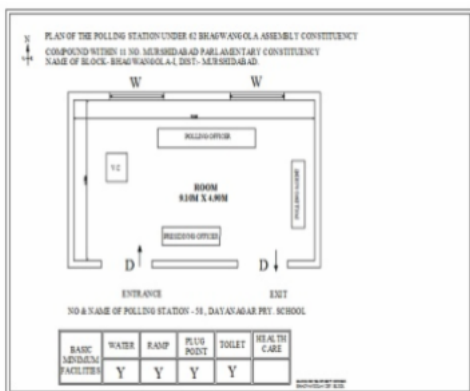

নির্বাচক নিবন্ধন আধিকারিকের স্বাক্ষর

Nazri Naksha

Google Map View

Polling Station Building Front View

Polling Station Front View

Cad View

Key MAP View

1 নাম : রোসনা বিবি স্বামীর নাম : নবির সেখ বাড়ির নং : n0075 বয়স : 62 লিঙ্গ : মহিলা	KSM1969153 ফটো উপলব্ধ	2 নাম : মামনি বিবি স্বামীর নাম : সামাউন কবির বাড়ির নং : n0075 বয়স : 33 লিঙ্গ : মহিলা	SQP1452572 ফটো উপলব্ধ	3 নাম : জরিনা বিবি স্বামীর নাম : জয়দুল ইসলাম বাড়ির নং : n0078 বয়স : 60 লিঙ্গ : মহিলা	KSM1967801 ফটো উপলব্ধ
4 নাম : নাদিরা বিবি স্বামীর নাম : আহাসান আলী বাড়ির নং : n0151 বয়স : 57 লিঙ্গ : মহিলা	SQP2159291 ফটো উপলব্ধ	5 নাম : সেলিম সেখ পিতার নাম : জেনারেল সেখ বাড়ির নং : n0033 বয়স : 33 লিঙ্গ : পুরুষ	SQP1213198 ফটো উপলব্ধ	6 নাম : সিনারুল সেখ পিতার নাম : সন্দর আলী বাড়ির নং : n0033 বয়স : 49 লিঙ্গ : পুরুষ	KSM1969385 ফটো উপলব্ধ
7 নাম : অজেনা বিবি স্বামীর নাম : মিনারুল সেখ বাড়ির নং : n0033 বয়স : 48 লিঙ্গ : মহিলা	KSM1151786 ফটো উপলব্ধ	8 নাম : মিনরুল সেখ পিতার নাম : সন্দর আলী বাড়ির নং : n0033 বয়স : 54 লিঙ্গ : পুরুষ	KSM2288793 ফটো উপলব্ধ	9 নাম : বেসজান বিবি স্বামীর নাম : সন্দর সেখ বাড়ির নং : n0033 বয়স : 69 লিঙ্গ : মহিলা	KSM1969351 ফটো উপলব্ধ
10 নাম : রেণু সেখ পিতার নাম : সন্দর আলী বাড়ির নং : n0033 বয়স : 42 লিঙ্গ : পুরুষ	KSM2288801 ফটো উপলব্ধ	11 নাম : তাজরুল সেখ পিতার নাম : সন্দর আলী বাড়ির নং : n0033 বয়স : 44 লিঙ্গ : পুরুষ	KSM1969419 ফটো উপলব্ধ	12 নাম : সাহিন ইকবাল পিতার নাম : আনোয়ারুল আলম বাড়ির নং : n0154 বয়স : 52 লিঙ্গ : পুরুষ	WB/09/056/231087 ফটো উপলব্ধ
13 নাম : জাকির হোসেন পিতার নাম : আমিরুল মোমিন বাড়ির নং : n0013 বয়স : 27 লিঙ্গ : পুরুষ	SQP1787324 ফটো উপলব্ধ	14 নাম : অনিক রাজা পিতার নাম : হেলাল সেখ বাড়ির নং : n0020 বয়স : 27 লিঙ্গ : পুরুষ	SQP1787316 ফটো উপলব্ধ	15 নাম : তুজামুল সেখ পিতার নাম : মিনারুল সেখ বাড়ির নং : n0033 বয়স : 28 লিঙ্গ : পুরুষ	SQP1787282 ফটো উপলব্ধ
16 নাম : সাফুরা বিবি স্বামীর নাম : মনসুর সেখ বাড়ির নং : n0045 বয়স : 70 লিঙ্গ : মহিলা	KSM2288561 ফটো উপলব্ধ	17 নাম : নাজেমা বিবি পিতার নাম : মনসুর মিঞা বাড়ির নং : n0045 বয়স : 39 লিঙ্গ : মহিলা	SQP1582204 ফটো উপলব্ধ	18 নাম : চাঁদু সেখ পিতার নাম : সামাদ সেখ বাড়ির নং : n0035 বয়স : 36 লিঙ্গ : পুরুষ	SQP0190579 ফটো উপলব্ধ
19 নাম : সামিম আকতার পিতার নাম : সাফিউল ইসলাম বাড়ির নং : n0013 বয়স : 28 লিঙ্গ : পুরুষ	SQP1667047 ফটো উপলব্ধ	20 নাম : ফেরদৌসী খাতুন পিতার নাম : জিন্নাত আলী বাড়ির নং : n0028 বয়স : 28 লিঙ্গ : মহিলা	SQP1667039 ফটো উপলব্ধ	21 নাম : আমিরুলমোমিন পিতার নাম : আবুল কাশেম বাড়ির নং : n0013 বয়স : 66 লিঙ্গ : পুরুষ	KSM1967967 ফটো উপলব্ধ
22 নাম : মিনারুল সেখ পিতার নাম : জাকিমুদ্দিন সেখ বাড়ির নং : n0055 বয়স : 45 লিঙ্গ : পুরুষ	KSM1967462 ফটো উপলব্ধ	23 নাম : সাকিয়া বিবি স্বামীর নাম : আনিকুল ইসলাম বাড়ির নং : n0062 বয়স : 32 লিঙ্গ : মহিলা	SQP1452416 ফটো উপলব্ধ	24 নাম : পারভীন খানম (বিবি) স্বামীর নাম : রুস্তম সেখ বাড়ির নং : n0021 বয়স : 32 লিঙ্গ : মহিলা	SQP1322007 ফটো উপলব্ধ
25 নাম : রুস্তম সেখ পিতার নাম : নুরসেদ সেখ বাড়ির নং : n0021 বয়স : 41 লিঙ্গ : পুরুষ	KSM1969674 ফটো উপলব্ধ	26 নাম : হাজেরা বিবি স্বামীর নাম : হাবিব ফিরদোস বাড়ির নং : n0166 বয়স : 52 লিঙ্গ : মহিলা	SQP2200764 ফটো উপলব্ধ	27 নাম : কহেনুর বিবি স্বামীর নাম : নুরসেদ আলী বাড়ির নং : n0021 বয়স : 64 লিঙ্গ : মহিলা	KSM1152784 ফটো উপলব্ধ
28 নাম : সফিক রহমান পিতার নাম : গোলাম মোস্তফা বাড়ির নং : n0009 বয়স : 30 লিঙ্গ : পুরুষ	SQP1321686 ফটো উপলব্ধ	29 নাম : নুরমহলু বিবি স্বামীর নাম : সামাউন ইসলাম বাড়ির নং : n0024 বয়স : 33 লিঙ্গ : মহিলা	SQP0993428 ফটো উপলব্ধ	30 নাম : ফিরোজা বিবি স্বামীর নাম : কালাম সেখ বাড়ির নং : n0052 বয়স : 64 লিঙ্গ : মহিলা	KSM1969633 ফটো উপলব্ধ