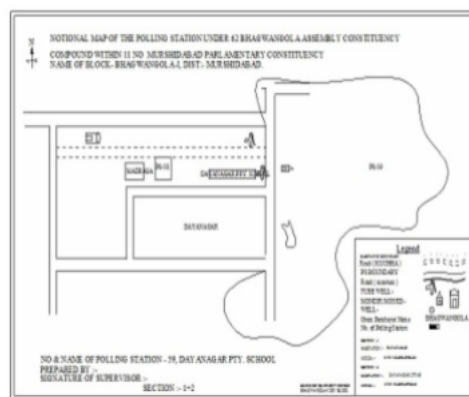

নির্বাচক নিবন্ধন আধিকারিকের স্বাক্ষর

Nazri Naksha

Google Map View

Polling Station Building Front View

Polling Station Front View

Cad View

Key MAP View

1 নাম : মোহেব্বিনা বিবি স্বামীর নাম : রিয়াজুল সেখ বাড়ির নং : n0029 বয়স : মহিলা	SQP0993279 ফটো উপলব্ধ	2 নাম : সাইরাবানু স্বামীর নাম : রিয়াজুল বাড়ির নং : n0017 বয়স : 70 লিঙ্গ : মহিলা	KSM1969237 ফটো উপলব্ধ	3 নাম : নাজিবুল সেখ পিতার নাম : কাইমুদ্দিন সেখ বাড়ির নং : n0020 বয়স : 67 লিঙ্গ : পুরুষ	KSM1968114 ফটো উপলব্ধ
4 নাম : এমদাদুল হক পিতার নাম : ইসমাইল হক বাড়ির নং : 20 বয়স : 37 লিঙ্গ : পুরুষ	KSM2612679 ফটো উপলব্ধ	5 নাম : পিয়ারুল সেখ পিতার নাম : তাহাজুল সেখ বাড়ির নং : n0029 বয়স : 56 লিঙ্গ : পুরুষ	KSM1968361 ফটো উপলব্ধ	6 নাম : আয়েসা বিবি স্বামীর নাম : মাইনুল সেখ বাড়ির নং : n0025 বয়স : 52 লিঙ্গ : মহিলা	KSM1968338 ফটো উপলব্ধ
7 নাম : সফিয়া বিবি স্বামীর নাম : সাফিকুর সেখ বাড়ির নং : n0030 বয়স : মহিলা	SQP1213206 ফটো উপলব্ধ	8 নাম : হানিফ সেখ পিতার নাম : সামাদ সেখ বাড়ির নং : n0025 বয়স : 40 লিঙ্গ : পুরুষ	KSM2679074 ফটো উপলব্ধ	9 নাম : মাইনুল সেখ পিতার নাম : সামাদ সেখ বাড়ির নং : n0025 বয়স : 60 লিঙ্গ : পুরুষ	KSM1968320 ফটো উপলব্ধ
10 নাম : ইসমাইল সেখ পিতার নাম : মঞ্জুর সেখ বাড়ির নং : n0003 বয়স : 61 লিঙ্গ : পুরুষ	KSM1969724 ফটো উপলব্ধ	11 নাম : ডালিয়া পারভেজ পিতার নাম : সাফিকুল ইসলাম বাড়ির নং : n0047 বয়স : 30 লিঙ্গ : মহিলা	SQP1452846 ফটো উপলব্ধ	12 নাম : শিখা খাতুন স্বামীর নাম : এমদাদুল হক বাড়ির নং : n0019 বয়স : মহিলা	SQP1282094 ফটো উপলব্ধ
13 নাম : ইমরান সিদ্দিকী পিতার নাম : আব্দুল হান্নান বাড়ির নং : N0054 বয়স : 25 লিঙ্গ : পুরুষ	SQP2520989 ফটো উপলব্ধ	14 নাম : সামিমা আক্তার স্বামীর নাম : রাজা সেখ বাড়ির নং : N0029 বয়স : 24 লিঙ্গ : মহিলা	SQP2521326 ফটো উপলব্ধ	15 নাম : নাসিমা বিবি স্বামীর নাম : মতিউর রহমান বাড়ির নং : n0019 বয়স : 57 লিঙ্গ : মহিলা	KSM1149681 ফটো উপলব্ধ
16 নাম : মোঃ সালাম আনসারী পিতার নাম : রুহুল আমিন বাড়ির নং : এন0128 বয়স : 28 লিঙ্গ : পুরুষ	SQP1689843 ফটো উপলব্ধ	17 নাম : আফরুজা বিবি স্বামীর নাম : পিয়ারুল সেখ বাড়ির নং : n0029 বয়স : 51 লিঙ্গ : মহিলা	KSM1150382 ফটো উপলব্ধ	18 নাম : সুকুর আলি পিতার নাম : দুলাল সেখ বাড়ির নং : n0025 বয়স : 27 লিঙ্গ : পুরুষ	SQP1787480 ফটো উপলব্ধ
19 নাম : চান্দমুন বেওয়া পিতার নাম : মাহাতাব সেখ বাড়ির নং : n0147 বয়স : 58 লিঙ্গ : মহিলা	WB/09/056/105479 ফটো উপলব্ধ	20 নাম : সুরাজ আলি পিতার নাম : নাজিবুল সেখ বাড়ির নং : N0029 বয়স : 38 লিঙ্গ : পুরুষ	SQP2020055 ফটো উপলব্ধ	21 নাম : সাবিনা বিবি স্বামীর নাম : মমিন সেখ বাড়ির নং : n0145 বয়স : 50 লিঙ্গ : মহিলা	WB/09/055/540388 ফটো উপলব্ধ
22 নাম : জেলেখা বিবি স্বামীর নাম : রেজত বাড়ির নং : n0020 বয়স : মহিলা	SQP1149061 ফটো উপলব্ধ	23 নাম : রাখি খাতুন স্বামীর নাম : আব্দুল হাকিম বাড়ির নং : n0050 বয়স : 32 লিঙ্গ : মহিলা	SQP1667393 ফটো উপলব্ধ	24 নাম : অরুণা বিবি স্বামীর নাম : সালাম সেখ বাড়ির নং : n0043 বয়স : মহিলা	KSM1971613 ফটো উপলব্ধ
25 নাম : টুলটুলি বিবি পিতার নাম : আব্দুস সামাদ বাড়ির নং : n0025 বয়স : 51 লিঙ্গ : মহিলা	KSM1968346 ফটো উপলব্ধ	26 নাম : মিনারা বিবি স্বামীর নাম : মনি বাড়ির নং : N0030 বয়স : 67 লিঙ্গ : মহিলা	SQP2435311 ফটো উপলব্ধ	27 নাম : মিলটোন সেখ পিতার নাম : নাজিবুল সেখ বাড়ির নং : n0020 বয়স : 34 লিঙ্গ : পুরুষ	SQP1452838 ফটো উপলব্ধ
28 নাম : জাম্মাতুন ফেরদৌস স্বামীর নাম : সাফিকুল ইসলাম বাড়ির নং : n0048 বয়স : 48 লিঙ্গ : মহিলা	KSM1150804 ফটো উপলব্ধ	29 নাম : সাফিকুল ইসলাম পিতার নাম : আইনাল হক বাড়ির নং : n0047 বয়স : 52 লিঙ্গ : পুরুষ	KSM1150754 ফটো উপলব্ধ	30 নাম : হিরামুনেনসা বিবি স্বামীর নাম : আকবর সেখ বাড়ির নং : n0030 বয়স : 42 লিঙ্গ : মহিলা	KSM2288496 ফটো উপলব্ধ