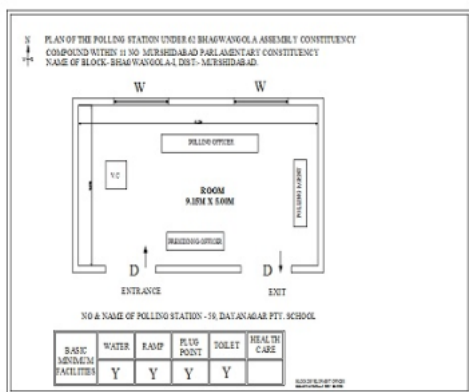

নির্বাচক নিবন্ধন আধিকারিকের স্বাক্ষর

Nazri Naksha

Google Map View

Polling Station Building Front View

Polling Station Front View

Cad View

Key MAP View

1 নাম : মোহেব্বিনা বিবি স্বামীর নাম : রিয়াজুল সেখ বাড়ির নং : n0029 বয়স : মহিলা	SQP0993279 ফটো উপলব্ধ	2 নাম : সাইরাবানু স্বামীর নাম : রিয়াজুল বাড়ির নং : n0017 বয়স : 70 লিঙ্গ : মহিলা	KSM1969237 ফটো উপলব্ধ	3 নাম : নাজিবুল সেখ পিতার নাম : কাইমুদ্দিন সেখ বাড়ির নং : n0020 বয়স : 67 লিঙ্গ : পুরুষ	KSM1968114 ফটো উপলব্ধ
4 নাম : এমদাদুল হক পিতার নাম : ইসমাইল হক বাড়ির নং : 20 বয়স : 37 লিঙ্গ : পুরুষ	KSM2612679 ফটো উপলব্ধ	5 নাম : পিয়ারুল সেখ পিতার নাম : তাহাজুল সেখ বাড়ির নং : n0029 বয়স : 56 লিঙ্গ : পুরুষ	KSM1968361 ফটো উপলব্ধ	6 নাম : আয়েসা বিবি স্বামীর নাম : মাইনুল সেখ বাড়ির নং : n0025 বয়স : 52 লিঙ্গ : মহিলা	KSM1968338 ফটো উপলব্ধ
7 নাম : সফিয়া বিবি স্বামীর নাম : সাফিকুর সেখ বাড়ির নং : n0030 বয়স : মহিলা	SQP1213206 ফটো উপলব্ধ	8 নাম : হানিফ সেখ পিতার নাম : সামাদ সেখ বাড়ির নং : n0025 বয়স : 40 লিঙ্গ : পুরুষ	KSM2679074 ফটো উপলব্ধ	9 নাম : মাইনুল সেখ পিতার নাম : সামাদ সেখ বাড়ির নং : n0025 বয়স : 60 লিঙ্গ : পুরুষ	KSM1968320 ফটো উপলব্ধ
10 নাম : ইসমাইল সেখ পিতার নাম : মঞ্জুর সেখ বাড়ির নং : n0003 বয়স : 61 লিঙ্গ : পুরুষ	KSM1969724 ফটো উপলব্ধ	11 নাম : ডালিয়া পারভেজ পিতার নাম : সাফিকুল ইসলাম বাড়ির নং : n0047 বয়স : 30 লিঙ্গ : মহিলা	SQP1452846 ফটো উপলব্ধ	12 নাম : শিখা খাতুন স্বামীর নাম : এমদাদুল হক বাড়ির নং : n0019 বয়স : মহিলা	SQP1282094 ফটো উপলব্ধ
13 নাম : ইমরান সিদ্দিকী পিতার নাম : আব্দুল হান্নান বাড়ির নং : N0054 বয়স : 25 লিঙ্গ : পুরুষ	SQP2520989 ফটো উপলব্ধ	14 নাম : সামিমা আক্তার স্বামীর নাম : রাজা সেখ বাড়ির নং : N0029 বয়স : 24 লিঙ্গ : মহিলা	SQP2521326 ফটো উপলব্ধ	15 নাম : নাসিমা বিবি স্বামীর নাম : মতিউর রহমান বাড়ির নং : n0019 বয়স : 57 লিঙ্গ : মহিলা	KSM1149681 ফটো উপলব্ধ
16 নাম : মোঃ সালাম আনসারী পিতার নাম : রুহুল আমিন বাড়ির নং : এন0128 বয়স : 28 লিঙ্গ : পুরুষ	SQP1689843 ফটো উপলব্ধ	17 নাম : আফরুজা বিবি স্বামীর নাম : পিয়ারুল সেখ বাড়ির নং : n0029 বয়স : 51 লিঙ্গ : মহিলা	KSM1150382 ফটো উপলব্ধ	18 নাম : সুকুর আলি পিতার নাম : দুলাল সেখ বাড়ির নং : n0025 বয়স : 27 লিঙ্গ : পুরুষ	SQP1787480 ফটো উপলব্ধ
19 নাম : চান্দমুন বেওয়া পিতার নাম : মাহাতাব সেখ বাড়ির নং : n0147 বয়স : 58 লিঙ্গ : মহিলা	WB/09/056/105479 ফটো উপলব্ধ	20 নাম : সুরাজ আলি পিতার নাম : নাজিবুল সেখ বাড়ির নং : N0029 বয়স : 38 লিঙ্গ : পুরুষ	SQP2020055 ফটো উপলব্ধ	21 নাম : সাবিনা বিবি স্বামীর নাম : মমিন সেখ বাড়ির নং : n0145 বয়স : 50 লিঙ্গ : মহিলা	WB/09/055/540388 ফটো উপলব্ধ
22 নাম : জেলেখা বিবি স্বামীর নাম : রেজত বাড়ির নং : n0020 বয়স : মহিলা	SQP1149061 ফটো উপলব্ধ	23 নাম : রাখি খাতুন স্বামীর নাম : আব্দুল হাকিম বাড়ির নং : n0050 বয়স : 32 লিঙ্গ : মহিলা	SQP1667393 ফটো উপলব্ধ	24 নাম : অরুণা বিবি স্বামীর নাম : সালাম সেখ বাড়ির নং : n0043 বয়স : মহিলা	KSM1971613 ফটো উপলব্ধ
25 নাম : টুলটুলি বিবি পিতার নাম : আব্দুস সামাদ বাড়ির নং : n0025 বয়স : 51 লিঙ্গ : মহিলা	KSM1968346 ফটো উপলব্ধ	26 নাম : মিনারা বিবি স্বামীর নাম : মনি বাড়ির নং : N0030 বয়স : 67 লিঙ্গ : মহিলা	SQP2435311 ফটো উপলব্ধ	27 নাম : মিলটোন সেখ পিতার নাম : নাজিবুল সেখ বাড়ির নং : n0020 বয়স : 34 লিঙ্গ : পুরুষ	SQP1452838 ফটো উপলব্ধ
28 নাম : জাম্মাতুন ফেরদৌস স্বামীর নাম : সাফিকুল ইসলাম বাড়ির নং : n0048 বয়স : 48 লিঙ্গ : মহিলা	KSM1150804 ফটো উপলব্ধ	29 নাম : সাফিকুল ইসলাম পিতার নাম : আইনাল হক বাড়ির নং : n0047 বয়স : 52 লিঙ্গ : পুরুষ	KSM1150754 ফটো উপলব্ধ	30 নাম : হিরামুনেনসা বিবি স্বামীর নাম : আকবর সেখ বাড়ির নং : n0030 বয়স : 42 লিঙ্গ : মহিলা	KSM2288496 ফটো উপলব্ধ