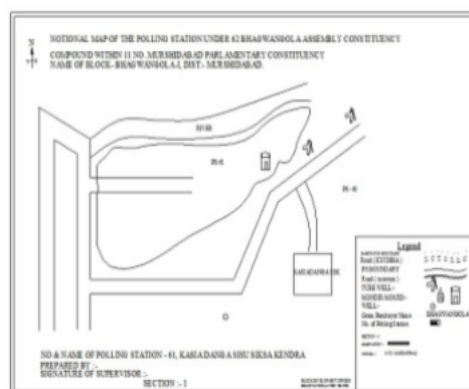

নির্বাচক নিবন্ধন আধিকারিকের স্বাক্ষর

Nazri Naksha

Google Map View

Polling Station Building Front View

Polling Station Front View

Cad View

Key MAP View

1	SQP1453620	নাম : নূর জামাল মায়ের নাম: নুন্নেহার বেওয়া বাড়ির নং : n0039 বয়স : 30 লিঙ্গ : পুরুষ	ফটো উপলব্ধ	2	SQP1149533	নাম : নূরসেলিম পিতার নাম: ফজল সেখ বাড়ির নং : n0039 বয়স : 33 লিঙ্গ : পুরুষ	ফটো উপলব্ধ	3	SQP2159606	নাম : নুন্নেহার বিবি স্বামীর নাম: ফজল সেখ বাড়ির নং : n0039 বয়স : 77 লিঙ্গ : মহিলা	ফটো উপলব্ধ
4	KSM2679918	নাম : ফিরোজ সেখ মায়ের নাম: কুসেদা বেওয়া বাড়ির নং : n0038 বয়স : 40 লিঙ্গ : পুরুষ	ফটো উপলব্ধ	5	WB/09/056/105317	নাম : বেওয়া কুমেদা স্বামীর নাম: আজহার বাড়ির নং : n0038 বয়স : 68 লিঙ্গ : মহিলা	ফটো উপলব্ধ	6	KSM1972686	নাম : দুলাব বিবি স্বামীর নাম: সাত্তার সেখ বাড়ির নং : n0033 বয়স : 45 লিঙ্গ : মহিলা	ফটো উপলব্ধ
7	WB/09/056/105401	নাম : সাত্তার সেখ পিতার নাম: মাজেদ সেখ বাড়ির নং : n0033 বয়স : 51 লিঙ্গ : পুরুষ	ফটো উপলব্ধ	8	KSM1973338	নাম : জালাল সেখ পিতার নাম: মাজেদ সেখ বাড়ির নং : n0033 বয়স : 60 লিঙ্গ : পুরুষ	ফটো উপলব্ধ	9	WB/09/056/105402	নাম : কালাম সেখ পিতার নাম: মাজেদ সেখ বাড়ির নং : n0033 বয়স : 61 লিঙ্গ : পুরুষ	ফটো উপলব্ধ
10	KSM1972744	নাম : সাহাদুল সেখ পিতার নাম: পাঞ্জাব আলি বাড়ির নং : n0092 বয়স : 52 লিঙ্গ : পুরুষ	ফটো উপলব্ধ	11	SQP0921858	নাম : লিলুফা বিবি স্বামীর নাম: সাইদুল সেখ বাড়ির নং : n0092 বয়স : 37 লিঙ্গ : মহিলা	ফটো উপলব্ধ	12	WB/09/056/105445	নাম : সাইদুল সেখ পিতার নাম: পাঞ্জাব আলি বাড়ির নং : n0092 বয়স : 55 লিঙ্গ : পুরুষ	ফটো উপলব্ধ
13	SQP1453794	নাম : নারগিস বিবি স্বামীর নাম: শিলন সেখ বাড়ির নং : n0094 বয়স : 30 লিঙ্গ : মহিলা	ফটো উপলব্ধ	14	SQP1213446	নাম : মিলন সেখ পিতার নাম: রেণ্টু সেখ বাড়ির নং : n0094 বয়স : 39 লিঙ্গ : পুরুষ	ফটো উপলব্ধ	15	SQP1213388	নাম : নাজমিরা বিবি স্বামীর নাম: মিনারুল সেখ বাড়ির নং : n0091 বয়স : 33 লিঙ্গ : মহিলা	ফটো উপলব্ধ
16	SQP0194027	নাম : মিনারুল সেখ পিতার নাম: আমজাদ আলী বাড়ির নং : n0091 বয়স : 42 লিঙ্গ : পুরুষ	ফটো উপলব্ধ	17	WB/09/056/105286	নাম : সুজাউদ্দিন আলী পিতার নাম: আমজাদ আলী বাড়ির নং : n0091 বয়স : 55 লিঙ্গ : পুরুষ	ফটো উপলব্ধ	18	WB/09/056/105285	নাম : রুহুলা বিবি স্বামীর নাম: আমজাদ আলী বাড়ির নং : n0091 বয়স : 78 লিঙ্গ : মহিলা	ফটো উপলব্ধ
19	WB/09/056/105352	নাম : গোলাম মোস্তাফা পিতার নাম: মহিউদ্দিন বাড়ির নং : n0087 বয়স : 58 লিঙ্গ : পুরুষ	ফটো উপলব্ধ	20	WB/09/056/105257	নাম : আব্দুল নূরজামাল পিতার নাম: আব্দুল কুদ্দুস বাড়ির নং : n0086 বয়স : 52 লিঙ্গ : পুরুষ	ফটো উপলব্ধ	21	WB/09/056/105253	নাম : মিনারা বিবি স্বামীর নাম: আব্দুল কুদ্দুস বাড়ির নং : n0086 বয়স : 73 লিঙ্গ : মহিলা	ফটো উপলব্ধ
22	SQP0994830	নাম : গোলাম কিবরিয়া পিতার নাম: মতিউর রহমান বাড়ির নং : n0084 বয়স : 39 লিঙ্গ : পুরুষ	ফটো উপলব্ধ	23	SQP3029493	নাম : আলিয়া বিবি স্বামীর নাম: মতিউর রহমান বাড়ির নং : n0084 বয়স : 65 লিঙ্গ : মহিলা	ফটো উপলব্ধ	24	SQP1213339	নাম : ওয়াসিম আক্রাম পিতার নাম: ইসমাইল হোসেন বাড়ির নং : n0077 বয়স : 33 লিঙ্গ : পুরুষ	ফটো উপলব্ধ
25	KSM1151067	নাম : ফেরদৌসী বেগম স্বামীর নাম: ইসমাইল হোসেন বাড়ির নং : n0077 বয়স : 52 লিঙ্গ : মহিলা	ফটো উপলব্ধ	26	SQP1322627	নাম : আমান কুরেশি পিতার নাম: তাজমহল হক বাড়ির নং : n0075 বয়স : 31 লিঙ্গ : পুরুষ	ফটো উপলব্ধ	27	SQP1213347	নাম : তামান্না পারভেজ পিতার নাম: তাজমহল হক বাড়ির নং : n0075 বয়স : 34 লিঙ্গ : মহিলা	ফটো উপলব্ধ
28	KSM2289643	নাম : লালটু সেখ পিতার নাম: নইরুদ্দিন সেখ বাড়ির নং : n0075 বয়স : 44 লিঙ্গ : পুরুষ	ফটো উপলব্ধ	29	WB/09/056/105431	নাম : মানসুরা বিবি স্বামীর নাম: মাখন সেখ বাড়ির নং : n0075 বয়স : 51 লিঙ্গ : মহিলা	ফটো উপলব্ধ	30	WB/09/056/105429	নাম : মাখন সেখ পিতার নাম: নইরুদ্দিন বাড়ির নং : n0075 বয়স : 54 লিঙ্গ : পুরুষ	ফটো উপলব্ধ