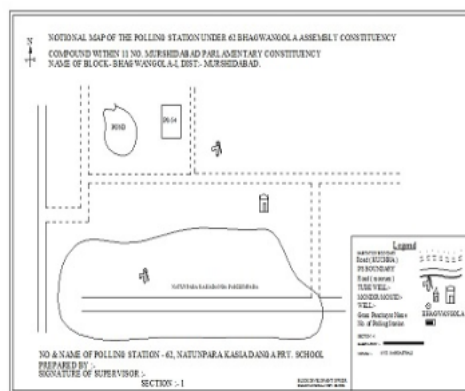

নির্বাচক নিবন্ধন আধিকারিকের স্বাক্ষর

Nazri Naksha

Google Map View

Polling Station Building Front View

Polling Station Front View

Cad View

Key MAP View

1 নাম : রিনা বিবি স্বামীর নাম: হালিম সেখ বাড়ির নং : n0013 বয়স : 28 লিঙ্গ : মহিলা	SQP1668227 ফটো উপলব্ধ	2 নাম : রুমা বিবি স্বামীর নাম: নাটোর সেখ বাড়ির নং : n0037 বয়স : 40 লিঙ্গ : মহিলা	SQP0198341 ফটো উপলব্ধ	3 নাম : হুমুফা বেওয়া স্বামীর নাম: একরাম বাড়ির নং : n0039 বয়স : 90 লিঙ্গ : মহিলা	KSM1154327 ফটো উপলব্ধ
4 নাম : মানোয়ারা বিবি স্বামীর নাম: গাজুরুদ্দিন সেখ বাড়ির নং : n0023 বয়স : 57 লিঙ্গ : মহিলা	WB/09/056/108015 ফটো উপলব্ধ	5 নাম : রাকিব চৌধুরী পিতার নাম: আবুল কালাম বাড়ির নং : n0037 বয়স : 39 লিঙ্গ : পুরুষ	KSM2290575 ফটো উপলব্ধ	6 নাম : কহেনুর বিবি স্বামীর নাম: এস্তাজ সেখ বাড়ির নং : n0075 বয়স : 70 লিঙ্গ : মহিলা	WB/09/056/108380 ফটো উপলব্ধ
7 নাম : মেহেবুব হাসান পিতার নাম: শাওকত আলী বাড়ির নং : n0071 বয়স : 31 লিঙ্গ : পুরুষ	SQP1454040 ফটো উপলব্ধ	8 নাম : জাহরুল ইসলাম পিতার নাম: শাওকত আলী বাড়ির নং : n0071 বয়স : 38 লিঙ্গ : পুরুষ	SQP0995324 ফটো উপলব্ধ	9 নাম : এসরাইল সেখ পিতার নাম: ওয়াজেদ সেখ বাড়ির নং : n0071 বয়স : 44 লিঙ্গ : পুরুষ	KSM1973650 ফটো উপলব্ধ
10 নাম : হাবিবা বিবি স্বামীর নাম: সৈয়ব আলি বাড়ির নং : n0071 বয়স : 36 লিঙ্গ : মহিলা	SQP0196204 ফটো উপলব্ধ	11 নাম : চিন্তামনি বিবি স্বামীর নাম: তেজবুল ইসলাম বাড়ির নং : n0039 বয়স : 52 লিঙ্গ : মহিলা	KSM1155332 ফটো উপলব্ধ	12 নাম : আসেন্দা বিবি স্বামীর নাম: জুব্বার সেখ বাড়ির নং : n0038 বয়স : 82 লিঙ্গ : মহিলা	WB/09/056/108192 ফটো উপলব্ধ
13 নাম : সরিফুল ইসলাম পিতার নাম: জসিমুদ্দিন সেখ বাড়ির নং : n0031 বয়স : 35 লিঙ্গ : পুরুষ	SQP1149756 ফটো উপলব্ধ	14 নাম : আলমগীর পিতার নাম: জসিমুদ্দিন সেখ বাড়ির নং : n0031 বয়স : 36 লিঙ্গ : পুরুষ	SQP0921999 ফটো উপলব্ধ	15 নাম : আহেনুর বিবি স্বামীর নাম: জসিম সেখ বাড়ির নং : n0031 বয়স : 75 লিঙ্গ : মহিলা	WB/09/056/108174 ফটো উপলব্ধ
16 নাম : রাহুল সেখ মায়ের নাম: সুলেখা বিবি বাড়ির নং : n0027 বয়স : 30 লিঙ্গ : পুরুষ	SQP1554997 ফটো উপলব্ধ	17 নাম : লিল বিবি স্বামীর নাম: মাইনুদ্দিন সেখ বাড়ির নং : n0027 বয়স : 35 লিঙ্গ : মহিলা	SQP1454412 ফটো উপলব্ধ	18 নাম : মাইনুদ্দিন সেখ পিতার নাম: আসাদুল শেখ বাড়ির নং : n0027 বয়স : 35 লিঙ্গ : পুরুষ	SQP0921981 ফটো উপলব্ধ
19 নাম : মোঃ সেলিম সেখ পিতার নাম: মোঃ রকিবুর সেখ বাড়ির নং : n0024 বয়স : 38 লিঙ্গ : পুরুষ	KSM2618825 ফটো উপলব্ধ	20 নাম : রাজিয়া বিবি স্বামীর নাম: নাজিমুদ্দিন সেখ বাড়ির নং : n0024 বয়স : 62 লিঙ্গ : মহিলা	KSM2489995 ফটো উপলব্ধ	21 নাম : নাজিমুদ্দিন সেখ পিতার নাম: আরসিদ সেখ বাড়ির নং : n0024 বয়স : 62 লিঙ্গ : পুরুষ	WB/09/056/108121 ফটো উপলব্ধ
22 নাম : সামিম সেখ পিতার নাম: কাজিমুদ্দিন বাড়ির নং : n0024 বয়স : 29 লিঙ্গ : পুরুষ	SQP1582733 ফটো উপলব্ধ	23 নাম : ডালিম সেখ পিতার নাম: রকিবুর সেখ বাড়ির নং : n0024 বয়স : 34 লিঙ্গ : পুরুষ	SQP1454081 ফটো উপলব্ধ	24 নাম : তাজেল হোসেন পিতার নাম: গাজিরুদ্দিন বাড়ির নং : n0023 বয়স : 31 লিঙ্গ : পুরুষ	SQP1454073 ফটো উপলব্ধ
25 নাম : লিয়াকত আলি পিতার নাম: ওয়াজেদ সেখ বাড়ির নং : n0071 বয়স : 65 লিঙ্গ : পুরুষ	WB/09/056/108352 ফটো উপলব্ধ	26 নাম : মাজুরা বিবি স্বামীর নাম: শাওকত আলি বাড়ির নং : n0071 বয়স : 64 লিঙ্গ : মহিলা	WB/09/056/108351 ফটো উপলব্ধ	27 নাম : জাহানারা বিবি স্বামীর নাম: অজেদ সেখ বাড়ির নং : n0071 বয়স : 80 লিঙ্গ : মহিলা	WB/09/056/108349 ফটো উপলব্ধ
28 নাম : মেরিনা খাতুন পিতার নাম: মসিম সেখ বাড়ির নং : n0070 বয়স : 33 লিঙ্গ : মহিলা	SQP1322957 ফটো উপলব্ধ	29 নাম : মসেমা বেওয়া স্বামীর নাম: মসিম সেখ বাড়ির নং : n0070 বয়স : 69 লিঙ্গ : মহিলা	WB/09/056/108420 ফটো উপলব্ধ	30 নাম : কমেলা বেওয়া স্বামীর নাম: সালাম সেখ বাড়ির নং : n0069 বয়স : 67 লিঙ্গ : মহিলা	WB/09/056/108320 ফটো উপলব্ধ