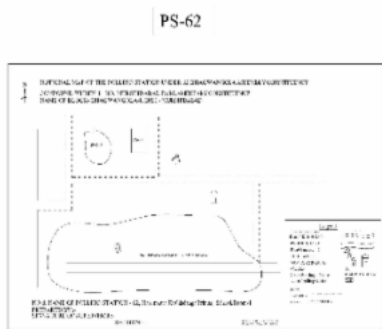

নির্বাচক নিবন্ধন আধিকারিকের স্বাক্ষর

Nazri Naksha

Google Map View

Polling Station Building Front View

Polling Station Front View

Cad View

Key MAP View

1 নাম : রিনা বিবি স্বামীর নাম: হালিম সেখ বাড়ির নং : n0013 বয়স : 28 লিঙ্গ : মহিলা	SQP1668227 ফটো উপলব্ধ	2 নাম : রুমা বিবি স্বামীর নাম: নাটোর সেখ বাড়ির নং : n0037 বয়স : 40 লিঙ্গ : মহিলা	SQP0198341 ফটো উপলব্ধ	3 নাম : হুমুফা বেওয়া স্বামীর নাম: একরাম বাড়ির নং : n0039 বয়স : 90 লিঙ্গ : মহিলা	KSM1154327 ফটো উপলব্ধ
4 নাম : মানোয়ারা বিবি স্বামীর নাম: গাজুরুদ্দিন সেখ বাড়ির নং : n0023 বয়স : 57 লিঙ্গ : মহিলা	WB/09/056/108015 ফটো উপলব্ধ	5 নাম : রাকিব চৌধুরী পিতার নাম: আবুল কালাম বাড়ির নং : n0037 বয়স : 39 লিঙ্গ : পুরুষ	KSM2290575 ফটো উপলব্ধ	6 নাম : কহেনুর বিবি স্বামীর নাম: এস্তাজ সেখ বাড়ির নং : n0075 বয়স : 70 লিঙ্গ : মহিলা	WB/09/056/108380 ফটো উপলব্ধ
7 নাম : মেহেবুব হাসান পিতার নাম: শাওকত আলী বাড়ির নং : n0071 বয়স : 31 লিঙ্গ : পুরুষ	SQP1454040 ফটো উপলব্ধ	8 নাম : জাহরুল ইসলাম পিতার নাম: শাওকত আলী বাড়ির নং : n0071 বয়স : 38 লিঙ্গ : পুরুষ	SQP0995324 ফটো উপলব্ধ	9 নাম : এসরাইল সেখ পিতার নাম: ওয়াজেদ সেখ বাড়ির নং : n0071 বয়স : 44 লিঙ্গ : পুরুষ	KSM1973650 ফটো উপলব্ধ
10 নাম : হাবিবা বিবি স্বামীর নাম: সৈয়ব আলি বাড়ির নং : n0071 বয়স : 36 লিঙ্গ : মহিলা	SQP0196204 ফটো উপলব্ধ	11 নাম : চিন্তামনি বিবি স্বামীর নাম: তেজবুল ইসলাম বাড়ির নং : n0039 বয়স : 52 লিঙ্গ : মহিলা	KSM1155332 ফটো উপলব্ধ	12 নাম : আসেন্দা বিবি স্বামীর নাম: জুব্বার সেখ বাড়ির নং : n0038 বয়স : 82 লিঙ্গ : মহিলা	WB/09/056/108192 ফটো উপলব্ধ
13 নাম : সরিফুল ইসলাম পিতার নাম: জসিমুদ্দিন সেখ বাড়ির নং : n0031 বয়স : 35 লিঙ্গ : পুরুষ	SQP1149756 ফটো উপলব্ধ	14 নাম : আলমগীর পিতার নাম: জসিমুদ্দিন সেখ বাড়ির নং : n0031 বয়স : 36 লিঙ্গ : পুরুষ	SQP0921999 ফটো উপলব্ধ	15 নাম : আহেনুর বিবি স্বামীর নাম: জসিম সেখ বাড়ির নং : n0031 বয়স : 75 লিঙ্গ : মহিলা	WB/09/056/108174 ফটো উপলব্ধ
16 নাম : রাহুল সেখ মায়ের নাম: সুলেখা বিবি বাড়ির নং : n0027 বয়স : 30 লিঙ্গ : পুরুষ	SQP1554997 ফটো উপলব্ধ	17 নাম : লিল বিবি স্বামীর নাম: মাইনুদ্দিন সেখ বাড়ির নং : n0027 বয়স : 35 লিঙ্গ : মহিলা	SQP1454412 ফটো উপলব্ধ	18 নাম : মাইনুদ্দিন সেখ পিতার নাম: আসাদুল শেখ বাড়ির নং : n0027 বয়স : 35 লিঙ্গ : পুরুষ	SQP0921981 ফটো উপলব্ধ
19 নাম : মোঃ সেলিম সেখ পিতার নাম: মোঃ রকিবুর সেখ বাড়ির নং : n0024 বয়স : 38 লিঙ্গ : পুরুষ	KSM2618825 ফটো উপলব্ধ	20 নাম : রাজিয়া বিবি স্বামীর নাম: নাজিমুদ্দিন সেখ বাড়ির নং : n0024 বয়স : 62 লিঙ্গ : মহিলা	KSM2489995 ফটো উপলব্ধ	21 নাম : নাজিমুদ্দিন সেখ পিতার নাম: আরসিদ সেখ বাড়ির নং : n0024 বয়স : 62 লিঙ্গ : পুরুষ	WB/09/056/108121 ফটো উপলব্ধ
22 নাম : সামিম সেখ পিতার নাম: কাজিমুদ্দিন বাড়ির নং : n0024 বয়স : 29 লিঙ্গ : পুরুষ	SQP1582733 ফটো উপলব্ধ	23 নাম : ডালিম সেখ পিতার নাম: রকিবুর সেখ বাড়ির নং : n0024 বয়স : 34 লিঙ্গ : পুরুষ	SQP1454081 ফটো উপলব্ধ	24 নাম : তাজেল হোসেন পিতার নাম: গাজিরুদ্দিন বাড়ির নং : n0023 বয়স : 31 লিঙ্গ : পুরুষ	SQP1454073 ফটো উপলব্ধ
25 নাম : লিয়াকত আলি পিতার নাম: ওয়াজেদ সেখ বাড়ির নং : n0071 বয়স : 65 লিঙ্গ : পুরুষ	WB/09/056/108352 ফটো উপলব্ধ	26 নাম : মাজুরা বিবি স্বামীর নাম: শাওকত আলি বাড়ির নং : n0071 বয়স : 64 লিঙ্গ : মহিলা	WB/09/056/108351 ফটো উপলব্ধ	27 নাম : জাহানারা বিবি স্বামীর নাম: অজেদ সেখ বাড়ির নং : n0071 বয়স : 80 লিঙ্গ : মহিলা	WB/09/056/108349 ফটো উপলব্ধ
28 নাম : মেরিনা খাতুন পিতার নাম: মসিম সেখ বাড়ির নং : n0070 বয়স : 33 লিঙ্গ : মহিলা	SQP1322957 ফটো উপলব্ধ	29 নাম : মসেমা বেওয়া স্বামীর নাম: মসিম সেখ বাড়ির নং : n0070 বয়স : 69 লিঙ্গ : মহিলা	WB/09/056/108420 ফটো উপলব্ধ	30 নাম : কমেলা বেওয়া স্বামীর নাম: সালাম সেখ বাড়ির নং : n0069 বয়স : 67 লিঙ্গ : মহিলা	WB/09/056/108320 ফটো উপলব্ধ