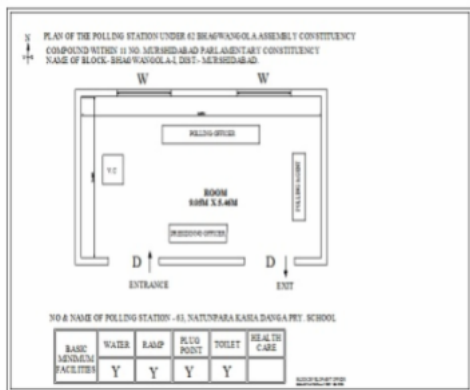

নির্বাচক নিবন্ধন আধিকারিকের স্বাক্ষর

Nazri Naksha

Google Map View

Polling Station Building Front View

Polling Station Front View

Cad View

Key MAP View

1 নাম : রেজিনা বেওয়া স্বামীর নাম: আক্কাশ সেখ বাড়ির নং : n0032 বয়স : 59 লিঙ্গ : মহিলা ফটো উপলব্ধ	WB/09/056/108641	2 নাম : মিনারুল সেখ পিতার নাম: কালু সেখ বাড়ির নং : n0034 বয়স : 38 লিঙ্গ : পুরুষ ফটো উপলব্ধ	SQP0995589	3 নাম : হাজিকুল ইসলাম পিতার নাম: কালু সেখ বাড়ির নং : n0034 বয়স : 35 লিঙ্গ : পুরুষ ফটো উপলব্ধ	SQP0995837
4 নাম : হেনা খাতুন পিতার নাম: রাজবুল হক বাড়ির নং : n0034 বয়স : 33 লিঙ্গ : মহিলা ফটো উপলব্ধ	SQP1323336	5 নাম : সুফেরা বেওয়া স্বামীর নাম: ওলিল বাড়ির নং : n0041 বয়স : 80 লিঙ্গ : মহিলা ফটো উপলব্ধ	WB/09/056/108518	6 নাম : টগরা বিবি স্বামীর নাম: মনিরুল সেখ বাড়ির নং : n0041 বয়স : 53 লিঙ্গ : মহিলা ফটো উপলব্ধ	KSM1155506
7 নাম : নুরেদা বিবি স্বামীর নাম: আমজাদ সেখ বাড়ির নং : n0048 বয়স : 76 লিঙ্গ : মহিলা ফটো উপলব্ধ	WB/09/056/108569	8 নাম : সরিফা বিবি স্বামীর নাম: জুমান সেখ বাড়ির নং : n0151 বয়স : 33 লিঙ্গ : মহিলা ফটো উপলব্ধ	SQP1323302	9 নাম : রাসেল সেখ পিতার নাম: আব্দুল সোভান বাড়ির নং : n0007 বয়স : 30 লিঙ্গ : পুরুষ ফটো উপলব্ধ	SQP1454750
10 নাম : আমেনা বেওয়া স্বামীর নাম: কাশিমুদ্দিন বাড়ির নং : n0044 বয়স : 93 লিঙ্গ : মহিলা ফটো উপলব্ধ	WB/09/056/108483	11 নাম : সারিকা খাতুন পিতার নাম: আসাদজামান বাড়ির নং : n0004 বয়স : 31 লিঙ্গ : মহিলা ফটো উপলব্ধ	SQP1454610	12 নাম : আদোয়াবুদ্দিন স্বামীর নাম: সিহিদ সেখ বাড়ির নং : n0008 বয়স : 93 লিঙ্গ : মহিলা ফটো উপলব্ধ	WB/09/056/585465
13 নাম : আল্লারাখা পিতার নাম: রেজাউল সেখ বাড়ির নং : n0044 বয়স : 31 লিঙ্গ : পুরুষ ফটো উপলব্ধ	SQP1555028	14 নাম : মিনারা বিবি স্বামীর নাম: আঃ সাত্তার বাড়ির নং : n0046 বয়স : 48 লিঙ্গ : মহিলা ফটো উপলব্ধ	KSM1974328	15 নাম : আমিনা বিবি স্বামীর নাম: আব্বাসউদ্দিন বাড়ির নং : n0065 বয়স : 35 লিঙ্গ : মহিলা ফটো উপলব্ধ	SQP0995696
16 নাম : আজিম হাপিজ পিতার নাম: আমজাদ সেখ বাড়ির নং : n0065 বয়স : 42 লিঙ্গ : পুরুষ ফটো উপলব্ধ	KSM2290286	17 নাম : মাসেদা খাতুন পিতার নাম: তাহসেন সেখ বাড়ির নং : n0078 বয়স : 51 লিঙ্গ : মহিলা ফটো উপলব্ধ	WB/09/056/108751	18 নাম : সায়রা বানু পিতার নাম: তাহসেন সেখ বাড়ির নং : n0078 বয়স : 42 লিঙ্গ : মহিলা ফটো উপলব্ধ	SQP0202051
19 নাম : নূরবানু বিবি স্বামীর নাম: আবদুল গনি সেখ বাড়ির নং : n0018 বয়স : 74 লিঙ্গ : মহিলা ফটো উপলব্ধ	WB/09/056/108500	20 নাম : রাজিয়া বিবি স্বামীর নাম: মাইনুল ইসলাম বাড়ির নং : n0018 বয়স : 53 লিঙ্গ : মহিলা ফটো উপলব্ধ	WB/09/056/108502	21 নাম : মহরম আলী পিতার নাম: আঃগনি সেখ বাড়ির নং : n0018 বয়স : 53 লিঙ্গ : পুরুষ ফটো উপলব্ধ	WB/09/056/108503
22 নাম : লুতফা বিবি স্বামীর নাম: আনাকুল ইসলাম বাড়ির নং : n0029 বয়স : 51 লিঙ্গ : মহিলা ফটো উপলব্ধ	KSM1974153	23 নাম : সামসুন্নেহার বেওয়া স্বামীর নাম: আহম্মাদ সেখ বাড়ির নং : n0025 বয়স : 79 লিঙ্গ : মহিলা ফটো উপলব্ধ	WB/09/056/108610	24 নাম : মাজরুল সেখ পিতার নাম: আহম্মাদ সেখ বাড়ির নং : n0048 বয়স : 60 লিঙ্গ : পুরুষ ফটো উপলব্ধ	KSM1974120
25 নাম : আমবিয়া বিবি স্বামীর নাম: বেদ্রুল সেখ বাড়ির নং : n0052 বয়স : 43 লিঙ্গ : মহিলা ফটো উপলব্ধ	KSM2680064	26 নাম : জুবেদা বিবি স্বামীর নাম: আসিরুদ্দিন সেখ বাড়ির নং : n0055 বয়স : 70 লিঙ্গ : মহিলা ফটো উপলব্ধ	WB/09/056/108605	27 নাম : আসেমা বিবি পিতার নাম: আসিরুদ্দিন সেখ বাড়ির নং : n0055 বয়স : 53 লিঙ্গ : মহিলা ফটো উপলব্ধ	WB/09/056/108606
28 নাম : রিনা বিবি স্বামীর নাম: নূরসেদ সেখ বাড়ির নং : n0055 বয়স : 43 লিঙ্গ : মহিলা ফটো উপলব্ধ	KSM2680106	29 নাম : রবিউল ইসলাম পিতার নাম: আসিরুদ্দিন সেখ বাড়ির নং : n0055 বয়স : 40 লিঙ্গ : পুরুষ ফটো উপলব্ধ	KSM2290435	30 নাম : ইসমাইল সেখ পিতার নাম: আব্দুল সামাদ সেখ বাড়ির নং : n0055 বয়স : 40 লিঙ্গ : পুরুষ ফটো উপলব্ধ	SQP1213834