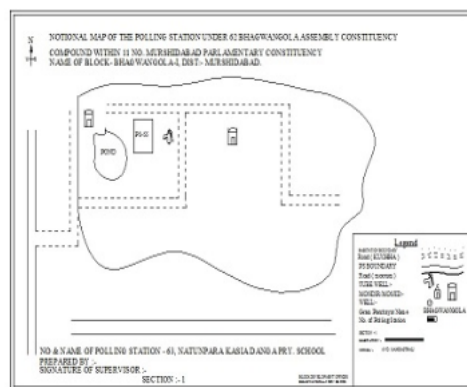

নির্বাচক নিবন্ধন আধিকারিকের স্বাক্ষর

Nazri Naksha

Google Map View

Polling Station Building Front View

Polling Station Front View

Cad View

Key MAP View

1 নাম : রেজিনা বেওয়া স্বামীর নাম: আক্কাশ সেখ বাড়ির নং : n0032 বয়স : 59 লিঙ্গ : মহিলা ফটো উপলব্ধ	WB/09/056/108641	2 নাম : মিনারুল সেখ পিতার নাম: কালু সেখ বাড়ির নং : n0034 বয়স : 38 লিঙ্গ : পুরুষ ফটো উপলব্ধ	SQP0995589	3 নাম : হাজিকুল ইসলাম পিতার নাম: কালু সেখ বাড়ির নং : n0034 বয়স : 35 লিঙ্গ : পুরুষ ফটো উপলব্ধ	SQP0995837
4 নাম : হেনা খাতুন পিতার নাম: রাজবুল হক বাড়ির নং : n0034 বয়স : 33 লিঙ্গ : মহিলা ফটো উপলব্ধ	SQP1323336	5 নাম : সুফেরা বেওয়া স্বামীর নাম: ওলিল বাড়ির নং : n0041 বয়স : 80 লিঙ্গ : মহিলা ফটো উপলব্ধ	WB/09/056/108518	6 নাম : টগরা বিবি স্বামীর নাম: মনিরুল সেখ বাড়ির নং : n0041 বয়স : 53 লিঙ্গ : মহিলা ফটো উপলব্ধ	KSM1155506
7 নাম : নুরেদা বিবি স্বামীর নাম: আমজাদ সেখ বাড়ির নং : n0048 বয়স : 76 লিঙ্গ : মহিলা ফটো উপলব্ধ	WB/09/056/108569	8 নাম : সরিফা বিবি স্বামীর নাম: জুমান সেখ বাড়ির নং : n0151 বয়স : 33 লিঙ্গ : মহিলা ফটো উপলব্ধ	SQP1323302	9 নাম : রাসেল সেখ পিতার নাম: আব্দুল সোভান বাড়ির নং : n0007 বয়স : 30 লিঙ্গ : পুরুষ ফটো উপলব্ধ	SQP1454750
10 নাম : আমেনা বেওয়া স্বামীর নাম: কাশিমুদ্দিন বাড়ির নং : n0044 বয়স : 93 লিঙ্গ : মহিলা ফটো উপলব্ধ	WB/09/056/108483	11 নাম : সারিকা খাতুন পিতার নাম: আসাদজামান বাড়ির নং : n0004 বয়স : 31 লিঙ্গ : মহিলা ফটো উপলব্ধ	SQP1454610	12 নাম : আদোয়াবুদ্দিন স্বামীর নাম: সিহিদ সেখ বাড়ির নং : n0008 বয়স : 93 লিঙ্গ : মহিলা ফটো উপলব্ধ	WB/09/056/585465
13 নাম : আল্লারাখা পিতার নাম: রেজাউল সেখ বাড়ির নং : n0044 বয়স : 31 লিঙ্গ : পুরুষ ফটো উপলব্ধ	SQP1555028	14 নাম : মিনারা বিবি স্বামীর নাম: আঃ সাত্তার বাড়ির নং : n0046 বয়স : 48 লিঙ্গ : মহিলা ফটো উপলব্ধ	KSM1974328	15 নাম : আমিনা বিবি স্বামীর নাম: আব্বাসউদ্দিন বাড়ির নং : n0065 বয়স : 35 লিঙ্গ : মহিলা ফটো উপলব্ধ	SQP0995696
16 নাম : আজিম হাপিজ পিতার নাম: আমজাদ সেখ বাড়ির নং : n0065 বয়স : 42 লিঙ্গ : পুরুষ ফটো উপলব্ধ	KSM2290286	17 নাম : মাসেদা খাতুন পিতার নাম: তাহসেন সেখ বাড়ির নং : n0078 বয়স : 51 লিঙ্গ : মহিলা ফটো উপলব্ধ	WB/09/056/108751	18 নাম : সায়রা বানু পিতার নাম: তাহসেন সেখ বাড়ির নং : n0078 বয়স : 42 লিঙ্গ : মহিলা ফটো উপলব্ধ	SQP0202051
19 নাম : নূরবানু বিবি স্বামীর নাম: আবদুল গনি সেখ বাড়ির নং : n0018 বয়স : 74 লিঙ্গ : মহিলা ফটো উপলব্ধ	WB/09/056/108500	20 নাম : রাজিয়া বিবি স্বামীর নাম: মাইনুল ইসলাম বাড়ির নং : n0018 বয়স : 53 লিঙ্গ : মহিলা ফটো উপলব্ধ	WB/09/056/108502	21 নাম : মহরম আলী পিতার নাম: আঃগনি সেখ বাড়ির নং : n0018 বয়স : 53 লিঙ্গ : পুরুষ ফটো উপলব্ধ	WB/09/056/108503
22 নাম : লুতফা বিবি স্বামীর নাম: আনাকুল ইসলাম বাড়ির নং : n0029 বয়স : 51 লিঙ্গ : মহিলা ফটো উপলব্ধ	KSM1974153	23 নাম : সামসুন্নেহার বেওয়া স্বামীর নাম: আহম্মাদ সেখ বাড়ির নং : n0025 বয়স : 79 লিঙ্গ : মহিলা ফটো উপলব্ধ	WB/09/056/108610	24 নাম : মাজরুল সেখ পিতার নাম: আহম্মাদ সেখ বাড়ির নং : n0048 বয়স : 60 লিঙ্গ : পুরুষ ফটো উপলব্ধ	KSM1974120
25 নাম : আমবিয়া বিবি স্বামীর নাম: বেদ্রুল সেখ বাড়ির নং : n0052 বয়স : 43 লিঙ্গ : মহিলা ফটো উপলব্ধ	KSM2680064	26 নাম : জুবেদা বিবি স্বামীর নাম: আসিরুদ্দিন সেখ বাড়ির নং : n0055 বয়স : 70 লিঙ্গ : মহিলা ফটো উপলব্ধ	WB/09/056/108605	27 নাম : আসেমা বিবি পিতার নাম: আসিরুদ্দিন সেখ বাড়ির নং : n0055 বয়স : 53 লিঙ্গ : মহিলা ফটো উপলব্ধ	WB/09/056/108606
28 নাম : রিনা বিবি স্বামীর নাম: নূরসেদ সেখ বাড়ির নং : n0055 বয়স : 43 লিঙ্গ : মহিলা ফটো উপলব্ধ	KSM2680106	29 নাম : রবিউল ইসলাম পিতার নাম: আসিরুদ্দিন সেখ বাড়ির নং : n0055 বয়স : 40 লিঙ্গ : পুরুষ ফটো উপলব্ধ	KSM2290435	30 নাম : ইসমাইল সেখ পিতার নাম: আব্দুল সামাদ সেখ বাড়ির নং : n0055 বয়স : 40 লিঙ্গ : পুরুষ ফটো উপলব্ধ	SQP1213834