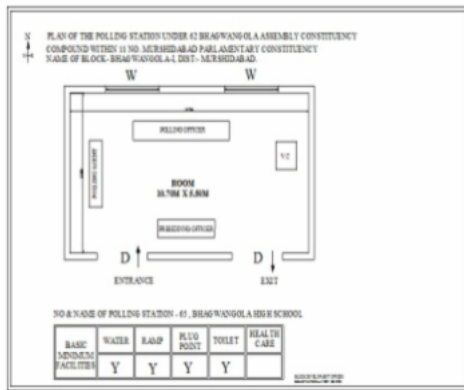

নির্বাচক নিবন্ধন আধিকারিকের স্বাক্ষর

Nazri Naksha

Google Map View

Polling Station Building Front View

Polling Station Front View

Cad View

Key MAP View

1 নাম : জয়দেব দাস পিতার নাম: রামপদ দাস বাড়ির নং : n0052 বয়স : 64 লিঙ্গ : পুরুষ	KSM2614352 ফটো উপলব্ধ	2 নাম : উজ্জল দাস পিতার নাম: জয়দেব দাস বাড়ির নং : n0052 বয়স : 29 লিঙ্গ : পুরুষ	SQP1583657 ফটো উপলব্ধ	3 নাম : দুলাল চন্দ্র পাল পিতার নাম: বীরেন চন্দ্র পাল বাড়ির নং : n0053 বয়স : 35 লিঙ্গ : পুরুষ	SQP0922187 ফটো উপলব্ধ
4 নাম : সুবোধ চন্দ্র মন্ডল পিতার নাম: সুরেন্দ্র নাথ মন্ডল বাড়ির নং : এন0137 বয়স : 67 লিঙ্গ : পুরুষ	HVH2462265 ফটো উপলব্ধ	5 নাম : রেকসোনা খাতুন পিতার নাম: মুসলেম সেখ বাড়ির নং : n0122 বয়স : 30 লিঙ্গ : মহিলা	SQP1583582 ফটো উপলব্ধ	6 নাম : মনজেন্দ্রা বিবি স্বামীর নাম: শিয়ারুল হক বাড়ির নং : n0087 বয়স : 42 লিঙ্গ : মহিলা	KSM2680700 ফটো উপলব্ধ
7 নাম : টুনু ঘোষ স্বামীর নাম: অনিল ঘোষ বাড়ির নং : n0064 বয়স : 55 লিঙ্গ : মহিলা	KSM2614337 ফটো উপলব্ধ	8 নাম : উপাসী মন্ডল স্বামীর নাম: ভবানী মন্ডল বাড়ির নং : n0129 বয়স : 62 লিঙ্গ : মহিলা	KSM2739845 ফটো উপলব্ধ	9 নাম : মতিবুল আলি পিতার নাম: কাশিম আলি বাড়ির নং : n0049 বয়স : 62 লিঙ্গ : পুরুষ	WB/09/056/114004 ফটো উপলব্ধ
10 নাম : মীরা বিবি স্বামীর নাম: তাজরুল সেখ বাড়ির নং : n0049 বয়স : 39 লিঙ্গ : মহিলা	SQP1324557 ফটো উপলব্ধ	11 নাম : তাজরুল সেখ পিতার নাম: আমজাদ আলি বাড়ির নং : n0049 বয়স : 40 লিঙ্গ : পুরুষ	KSM2490563 ফটো উপলব্ধ	12 নাম : আঙ্গুরা বিবি স্বামীর নাম: আমজাদ আলি বাড়ির নং : n0049 বয়স : 76 লিঙ্গ : মহিলা	WB/09/056/114002 ফটো উপলব্ধ
13 নাম : পিয়ারুল হক পিতার নাম: আব্দুল রাজ্জাক বাড়ির নং : n0087 বয়স : 51 লিঙ্গ : পুরুষ	KSM2614428 ফটো উপলব্ধ	14 নাম : রুপা দাস স্বামীর নাম: জয়দেব দাস বাড়ির নং : n0061 বয়স : 58 লিঙ্গ : মহিলা	KSM2614360 ফটো উপলব্ধ	15 নাম : পার্বতি রায় ঘোষ স্বামীর নাম: অর্জিত ঘোষ বাড়ির নং : n0010 বয়স : 33 লিঙ্গ : মহিলা	SQP1455625 ফটো উপলব্ধ
16 নাম : অর্জিত ঘোষ পিতার নাম: সন্তোষ ঘোষ বাড়ির নং : n0010 বয়স : 46 লিঙ্গ : পুরুষ	KSM1975820 ফটো উপলব্ধ	17 নাম : সবিতা ঘোষ স্বামীর নাম: সন্তোষ ঘোষ বাড়ির নং : n0010 বয়স : 64 লিঙ্গ : মহিলা	WB/09/056/114053 ফটো উপলব্ধ	18 নাম : মাধবী ঘোষ স্বামীর নাম: বাবলু ঘোষ বাড়ির নং : n0020 বয়স : 45 লিঙ্গ : মহিলা	KSM1975796 ফটো উপলব্ধ
19 নাম : বাবলু ঘোষ পিতার নাম: কিনু ঘোষ বাড়ির নং : n0020 বয়স : 50 লিঙ্গ : পুরুষ	WB/09/056/114083 ফটো উপলব্ধ	20 নাম : অনুপ ঘোষ পিতার নাম: হরেন ঘোষ বাড়ির নং : n0020 বয়স : 33 লিঙ্গ : পুরুষ	SQP1324284 ফটো উপলব্ধ	21 নাম : মমতা ঘোষ স্বামীর নাম: হরেন ঘোষ বাড়ির নং : n0020 বয়স : 51 লিঙ্গ : মহিলা	WB/09/056/114080 ফটো উপলব্ধ
22 নাম : হরেন ঘোষ পিতার নাম: নিনু ঘোষ বাড়ির নং : n0020 বয়স : 56 লিঙ্গ : পুরুষ	WB/09/056/114079 ফটো উপলব্ধ	23 নাম : সেতারা বিবি স্বামীর নাম: নাজমুল হক বাড়ির নং : n0405 বয়স : 49 লিঙ্গ : মহিলা	KSM1153782 ফটো উপলব্ধ	24 নাম : করুনা দাস ঘোষ স্বামীর নাম: অনুপ ঘোষ বাড়ির নং : n0020 বয়স : 33 লিঙ্গ : মহিলা	SQP1738509 ফটো উপলব্ধ
25 নাম : মোঃ আবু সুফিয়ান পিতার নাম: মোঃ ইয়াসিন সরকার বাড়ির নং : n0422 বয়স : 59 লিঙ্গ : পুরুষ	KSM1476399 ফটো উপলব্ধ	26 নাম : পারভিন বিবি স্বামীর নাম: মোঃ আবু সুফিয়ান বাড়ির নং : n0418 বয়স : 50 লিঙ্গ : মহিলা	KSM1476670 ফটো উপলব্ধ	27 নাম : আজমা বেওয়া স্বামীর নাম: কুদ্দুস বাড়ির নং : n0411 বয়স : 63 লিঙ্গ : মহিলা	KSM1972835 ফটো উপলব্ধ
28 নাম : কাজল রেখা স্বামীর নাম: গোলাম মোস্তফা বাড়ির নং : n0421 বয়স : 50 লিঙ্গ : মহিলা	SQP0213892 ফটো উপলব্ধ	29 নাম : মুরসালিম মায়ের নাম: আজমা বেওয়া বাড়ির নং : n0423 বয়স : 31 লিঙ্গ : পুরুষ	SQP1322536 ফটো উপলব্ধ	30 নাম : মলেদা বিবি স্বামীর নাম: সাকিমুদ্দিন সেখ বাড়ির নং : n0379 বয়স : 73 লিঙ্গ : মহিলা	KSM1154285 ফটো উপলব্ধ