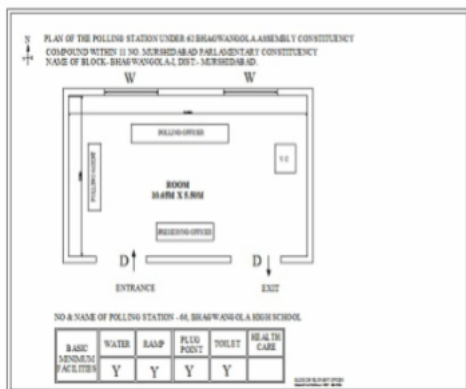

নির্বাচক নিবন্ধন আধিকারিকের স্বাক্ষর

Nazri Naksha

Google Map View

Polling Station Building Front View

Polling Station Front View

Cad View

Key MAP View

1 নাম : বাইরন আলি পিতার নাম: হারু সেখ বাড়ির নং : n0096 বয়স : 50 লিঙ্গ : পুরুষ	SQP2965291 ফটো উপলব্ধ	2 নাম : নার্নিস কবীর স্বামীর নাম: দেলওয়ার হোসেন বাড়ির নং : n0120 বয়স : 39 লিঙ্গ : মহিলা	SQP1324920 ফটো উপলব্ধ	3 নাম : দেলওয়ার হোসেন পিতার নাম: আলি মহাম্মদ বাড়ির নং : n0120 বয়স : 44 লিঙ্গ : পুরুষ	KSM2292860 ফটো উপলব্ধ
4 নাম : রাকিবুল হাসান পিতার নাম: আলি মোহাম্মদ বাড়ির নং : n0097 বয়স : 39 লিঙ্গ : পুরুষ	KSM2490969 ফটো উপলব্ধ	5 নাম : হালিমা বিবি স্বামীর নাম: আলিমহম্মদ বাড়ির নং : n0097 বয়স : 66 লিঙ্গ : মহিলা	WB/09/056/333449 ফটো উপলব্ধ	6 নাম : উম্মে কুলসুম স্বামীর নাম: সুকুরদ্দিন বাড়ির নং : n0097 বয়স : 36 লিঙ্গ : মহিলা	SQP1324912 ফটো উপলব্ধ
7 নাম : সুকুরদ্দিন পিতার নাম: আলি মহম্মদ বাড়ির নং : n0097 বয়স : 43 লিঙ্গ : পুরুষ	KSM1423391 ফটো উপলব্ধ	8 নাম : আলি মহম্মদ পিতার নাম: আলম মন্ডল বাড়ির নং : n0097 বয়স : 72 লিঙ্গ : পুরুষ	KSM2536324 ফটো উপলব্ধ	9 নাম : মাহামুদা রহমান স্বামীর নাম: কাভুর আলি বাড়ির নং : n0096 বয়স : 37 লিঙ্গ : মহিলা	KSM2614758 ফটো উপলব্ধ
10 নাম : কাভুর আলি পিতার নাম: হারু সেখ বাড়ির নং : n0096 বয়স : 55 লিঙ্গ : পুরুষ	WB/09/056/114607 ফটো উপলব্ধ	11 নাম : মারসেদ আলি পিতার নাম: হারু সেখ বাড়ির নং : n0096 বয়স : 59 লিঙ্গ : পুরুষ	WB/09/056/114605 ফটো উপলব্ধ	12 নাম : টুলু বিবি স্বামীর নাম: নজরুল সেখ বাড়ির নং : n0079 বয়স : 62 লিঙ্গ : মহিলা	WB/09/056/114628 ফটো উপলব্ধ
13 নাম : হজরত সেখ পিতার নাম: তুজরুল সেখ বাড়ির নং : n0059 বয়স : 30 লিঙ্গ : পুরুষ	SQP1738608 ফটো উপলব্ধ	14 নাম : বার্না খাতুন পিতার নাম: তুজরুল সেখ বাড়ির নং : n0059 বয়স : 38 লিঙ্গ : মহিলা	SQP1738558 ফটো উপলব্ধ	15 নাম : নাসিমা খাতুন স্বামীর নাম: মোঃ আমিনুল ইসলাম বাড়ির নং : n0041 বয়স : 33 লিঙ্গ : মহিলা	SQP1670017 ফটো উপলব্ধ
16 নাম : কামরুন্নেশা পিতার নাম: কামরুজ্জামান বাড়ির নং : n0054 বয়স : 28 লিঙ্গ : মহিলা	SQP1669969 ফটো উপলব্ধ	17 নাম : দিলরুবা বিবি স্বামীর নাম: আলিম সেখ বাড়ির নং : n0072 বয়স : 28 লিঙ্গ : মহিলা	SQP1669951 ফটো উপলব্ধ	18 নাম : শাহনাজ বেগম স্বামীর নাম: মোঃ তুজামোল হক বাড়ির নং : n0186 বয়স : 43 লিঙ্গ : মহিলা	KSM2710085 ফটো উপলব্ধ
19 নাম : দিলরুবা খাতুন স্বামীর নাম: উম্মার আলি বাড়ির নং : n0096 বয়স : 39 লিঙ্গ : মহিলা	KSM2491140 ফটো উপলব্ধ	20 নাম : আওয়াল আলি পিতার নাম: রুব্বান আলি বাড়ির নং : n0055 বয়স : 31 লিঙ্গ : পুরুষ	SQP1583921 ফটো উপলব্ধ	21 নাম : কাওসার আলী পিতার নাম: রুব্বান আলি বাড়ির নং : বয়স : 32 লিঙ্গ : পুরুষ	SQP1215128 ফটো উপলব্ধ
22 নাম : হায়দার আলি পিতার নাম: রুব্বান সেখ বাড়ির নং : n0055 বয়স : 36 লিঙ্গ : পুরুষ	SQP0214650 ফটো উপলব্ধ	23 নাম : আবুল কালাম আজাদ পিতার নাম: রুপবান আলি বাড়ির নং : n0055 বয়স : 41 লিঙ্গ : পুরুষ	KSM2292977 ফটো উপলব্ধ	24 নাম : দিলআফরুজা বেওয়া স্বামীর নাম: রুপবান আলি বাড়ির নং : n0055 বয়স : 67 লিঙ্গ : মহিলা	WB/09/056/114473 ফটো উপলব্ধ
25 নাম : রাবিয়া বিবি স্বামীর নাম: আনারুল সেখ বাড়ির নং : n0167 বয়স : 42 লিঙ্গ : মহিলা	SQP0219246 ফটো উপলব্ধ	26 নাম : আজেন্দা বিবি স্বামীর নাম: নাজির হোসেন বাড়ির নং : n0175 বয়স : 64 লিঙ্গ : মহিলা	SQP2779791 ফটো উপলব্ধ	27 নাম : জাহানারা বিবি স্বামীর নাম: সরজেম সেখ বাড়ির নং : n0138 বয়স : 39 লিঙ্গ : মহিলা	KSM2615094 ফটো উপলব্ধ
28 নাম : সাজ্জাদ হোসেন পিতার নাম: মাহামুদ বাড়ির নং : n0125 বয়স : 62 লিঙ্গ : পুরুষ	KSM1469352 ফটো উপলব্ধ	29 নাম : গহেরা বিবি স্বামীর নাম: আজাদ সেখ বাড়ির নং : n0036 বয়স : 54 লিঙ্গ : মহিলা	WB/09/056/114669 ফটো উপলব্ধ	30 নাম : আজাদ সেখ পিতার নাম: রহিম বাড়ির নং : n0036 বয়স : 59 লিঙ্গ : পুরুষ	WB/09/056/114668 ফটো উপলব্ধ