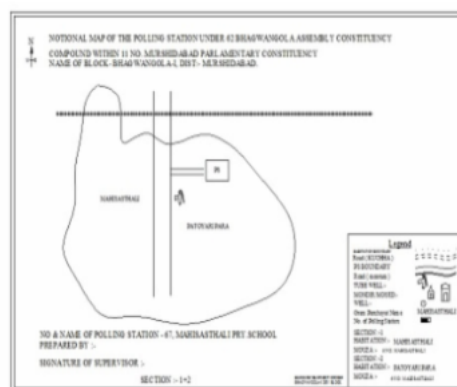

নির্বাচক নিবন্ধন আধিকারিকের স্বাক্ষর

Nazri Naksha

Google Map View

Polling Station Building Front View

Polling Station Front View

Cad View

Key MAP View

1 নাম : মাইনুল হক পিতার নাম: আব্দুর রহমান বাড়ির নং : n0001 বয়স : 39 লিঙ্গ : পুরুষ	KSM2491355 ফটো উপলব্ধ	2 নাম : আইনুল হক পিতার নাম: আব্দুর রহমান বাড়ির নং : n0001 বয়স : 51 লিঙ্গ : পুরুষ	WB/09/056/117160 ফটো উপলব্ধ	3 নাম : আবুল কালাম আজাদ পিতার নাম: আব্দুর রহমান বাড়ির নং : n0001 বয়স : 62 লিঙ্গ : পুরুষ	WB/09/056/117156 ফটো উপলব্ধ
4 নাম : সাজেদা বিবি স্বামীর নাম: আবদুর রহমান বাড়ির নং : n0001 বয়স : 78 লিঙ্গ : মহিলা	WB/09/056/117155 ফটো উপলব্ধ	5 নাম : রঙ্গিলা বেওয়া স্বামীর নাম: আব্দুস সালাম বাড়ির নং : n0014 বয়স : 56 লিঙ্গ : মহিলা	WB/09/056/117008 ফটো উপলব্ধ	6 নাম : তারজিনা খাতুন পিতার নাম: আব্দুস সালাম বাড়ির নং : n0014 বয়স : 31 লিঙ্গ : মহিলা	SQP1325331 ফটো উপলব্ধ
7 নাম : টুকু বিবি স্বামীর নাম: আবজাল সেখ বাড়ির নং : n0131 বয়স : 68 লিঙ্গ : মহিলা	KSM2293686 ফটো উপলব্ধ	8 নাম : মেরিনা বিবি স্বামীর নাম: রবিউল সেখ বাড়ির নং : n0130 বয়স : 42 লিঙ্গ : মহিলা	KSM2293801 ফটো উপলব্ধ	9 নাম : বেদানা বিবি স্বামীর নাম: কুদরোতুল্লা সেখ বাড়ির নং : n0102 বয়স : 53 লিঙ্গ : মহিলা	WB/09/056/117284 ফটো উপলব্ধ
10 নাম : রাজেস ইসলাম পিতার নাম: তসলেমুদ্দিন ইসলাম বাড়ির নং : n0052 বয়স : 43 লিঙ্গ : পুরুষ	KSM2536563 ফটো উপলব্ধ	11 নাম : জাহানারা বিবি স্বামীর নাম: তালেপ সেখ বাড়ির নং : n0043 বয়স : 66 লিঙ্গ : মহিলা	SQP2959252 ফটো উপলব্ধ	12 নাম : আরিফা বিবি স্বামীর নাম: সরিফ সেখ বাড়ির নং : 264 বয়স : 31 লিঙ্গ : মহিলা	SQP1325505 ফটো উপলব্ধ
13 নাম : সরিফ সেখ পিতার নাম: কালাম সেখ বাড়ির নং : 264 বয়স : 36 লিঙ্গ : পুরুষ	SQP0216226 ফটো উপলব্ধ	14 নাম : হাসিনা বানু স্বামীর নাম: পারভেজ আলম বাড়ির নং : n0124 বয়স : 49 লিঙ্গ : মহিলা	KSM2293785 ফটো উপলব্ধ	15 নাম : আলিমুদ্দিন পিতার নাম: দাশেশ বাড়ির নং : n0122 বয়স : 75 লিঙ্গ : পুরুষ	WB/09/056/099851 ফটো উপলব্ধ
16 নাম : সুলেখা দাস স্বামীর নাম: বিধানচন্দ্র দাস বাড়ির নং : n0115 বয়স : 40 লিঙ্গ : মহিলা	KSM2614790 ফটো উপলব্ধ	17 নাম : বীরবল প্রসাদ পিতার নাম: জগন্নাথ প্রসাদ বাড়ির নং : n0101 বয়স : 32 লিঙ্গ : পুরুষ	SQP1215383 ফটো উপলব্ধ	18 নাম : শিবশংকর প্রসাদ পিতার নাম: জগন্নাথ প্রসাদ বাড়ির নং : n0101 বয়স : 35 লিঙ্গ : পুরুষ	SQP0998336 ফটো উপলব্ধ
19 নাম : সিদ্ধার্থ প্রসাদ পিতার নাম: জগন্নাথ প্রসাদ বাড়ির নং : n0101 বয়স : 37 লিঙ্গ : পুরুষ	SQP0922450 ফটো উপলব্ধ	20 নাম : জয়া প্রসাদ স্বামীর নাম: জগন্নাথ প্রসাদ বাড়ির নং : n0101 বয়স : 55 লিঙ্গ : মহিলা	WB/09/056/117055 ফটো উপলব্ধ	21 নাম : জগন্নাথ প্রসাদ পিতার নাম: হরি নারায়ন প্রসাদ বাড়ির নং : n0101 বয়স : 64 লিঙ্গ : পুরুষ	WB/09/056/117054 ফটো উপলব্ধ
22 নাম : নবী সেখ পিতার নাম: আয়ুব সেখ বাড়ির নং : n0091 বয়স : 33 লিঙ্গ : পুরুষ	SQP1215458 ফটো উপলব্ধ	23 নাম : কালু সেখ পিতার নাম: আয়ুব সেখ বাড়ির নং : n0091 বয়স : 34 লিঙ্গ : পুরুষ	SQP1215441 ফটো উপলব্ধ	24 নাম : আয়ুব সেখ পিতার নাম: জাকিমুদ্দিন বাড়ির নং : n0091 বয়স : 68 লিঙ্গ : পুরুষ	SQP0216101 ফটো উপলব্ধ
25 নাম : সেমেরা বিবি স্বামীর নাম: আসাদুল সেখ বাড়ির নং : n0142 বয়স : 54 লিঙ্গ : মহিলা	KSM2681245 ফটো উপলব্ধ	26 নাম : সামিউল ইসলাম পিতার নাম: আসাদুল সেখ বাড়ির নং : n0141 বয়স : 35 লিঙ্গ : পুরুষ	SQP1325414 ফটো উপলব্ধ	27 নাম : আসাদুল সেখ পিতার নাম: আকবর বাড়ির নং : n0141 বয়স : 60 লিঙ্গ : পুরুষ	KSM2681237 ফটো উপলব্ধ
28 নাম : নাজিরা খাতুন (বিবি) স্বামীর নাম: সাইদুল সেখ বাড়ির নং : n0139 বয়স : 40 লিঙ্গ : মহিলা	KSM2681195 ফটো উপলব্ধ	29 নাম : সুলতানা আমেদ স্বামীর নাম: সাহাবুদ্দিন আমেদ বাড়ির নং : n0028 বয়স : 54 লিঙ্গ : মহিলা	KSM0233742 ফটো উপলব্ধ	30 নাম : মোঃ জাহাঙ্গীর আলম পিতার নাম: মোঃ আব্দুর রহমান বাড়ির নং : n0247 বয়স : 50 লিঙ্গ : পুরুষ	WB/09/056/276007 ফটো উপলব্ধ