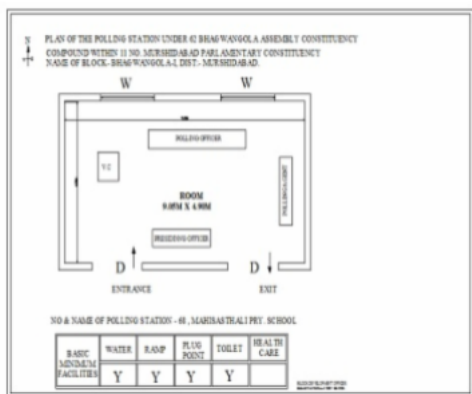

নির্বাচক নিবন্ধন আধিকারিকের স্বাক্ষর

Nazri Naksha

Google Map View

Polling Station Building Front View

Polling Station Front View

Cad View

Key MAP View

1 নাম : সরিফা বিবি স্বামীর নাম: মজিবুর সেখ বাড়ির নং : n0003 বয়স : 47 লিঙ্গ : মহিলা	SQP2230472 ফটো উপলব্ধ	2 নাম : আব্দুস সালাম পিতার নাম: সৈয়ব আলী বাড়ির নং : n0033 বয়স : 65 লিঙ্গ : পুরুষ	SQP2230274 ফটো উপলব্ধ	3 নাম : রমিজ সেখ পিতার নাম: আব্দুস সালাম বাড়ির নং : n0033 বয়স : 38 লিঙ্গ : পুরুষ	KSM2621886 ফটো উপলব্ধ
4 নাম : মজিবুর সেখ পিতার নাম: পাতান সেখ বাড়ির নং : n0003 বয়স : 55 লিঙ্গ : পুরুষ	SQP2230464 ফটো উপলব্ধ	5 নাম : মেরিনা বিবি স্বামীর নাম: সাইদুল সেখ বাড়ির নং : n0135 বয়স : 41 লিঙ্গ : মহিলা	KSM1235738 ফটো উপলব্ধ	6 নাম : সোলেমান সেখ পিতার নাম: মঞ্জুর আলি বাড়ির নং : n0002 বয়স : 33 লিঙ্গ : পুরুষ	SQP1150838 ফটো উপলব্ধ
7 নাম : মাহাফুজা খাতুন বিবি স্বামীর নাম: সোলেমান সেখ বাড়ির নং : এন0002 বয়স : 26 লিঙ্গ : মহিলা	SQP2020147 ফটো উপলব্ধ	8 নাম : আনারুল পিতার নাম: জানমহম্মদ সেখ বাড়ির নং : n0053 বয়স : 57 লিঙ্গ : পুরুষ	KSM1154079 ফটো উপলব্ধ	9 নাম : রেজিনা বিবি স্বামীর নাম: ফরিজুল সেখ বাড়ির নং : n0012 বয়স : 36 লিঙ্গ : মহিলা	KSM2681369 ফটো উপলব্ধ
10 নাম : সাজিমুদ্দিন পিতার নাম: সাদেক সেখ বাড়ির নং : n0012 বয়স : 43 লিঙ্গ : পুরুষ	KSM1978048 ফটো উপলব্ধ	11 নাম : সাালেমা সুলতানা স্বামীর নাম: ইমরান আলি বাড়ির নং : এন0053 বয়স : 26 লিঙ্গ : মহিলা	SQP2683670 ফটো উপলব্ধ	12 নাম : শ্রীমন্ত সরকার পিতার নাম: দুলাল সরকার বাড়ির নং : এন0000 বয়স : 36 লিঙ্গ : পুরুষ	SQP0922492 ফটো উপলব্ধ
13 নাম : ফারহাদ হোসেন পিতার নাম: আব্দুস সালাম বাড়ির নং : n0033 বয়স : 41 লিঙ্গ : পুরুষ	KSM2295178 ফটো উপলব্ধ	14 নাম : আব্দুর রউফ পিতার নাম: আব্দুল গাফুর সরকার বাড়ির নং : n0003 বয়স : 80 লিঙ্গ : পুরুষ	WB/09/056/261205 ফটো উপলব্ধ	15 নাম : পানথারা বেগম স্বামীর নাম: আমিনুল ইসলাম বাড়ির নং : n0136 বয়স : 68 লিঙ্গ : মহিলা	WB/09/056/117440 ফটো উপলব্ধ
16 নাম : ইমরান আলি পিতার নাম: আনারুল বাড়ির নং : n0053 বয়স : 28 লিঙ্গ : পুরুষ	SQP1670629 ফটো উপলব্ধ	17 নাম : মোঃ ইয়াজবিন পিতার নাম: মোঃ আবদুস সালাম বাড়ির নং : n0033 বয়স : 44 লিঙ্গ : পুরুষ	SQP2955946 ফটো উপলব্ধ	18 নাম : সিনা বিবি স্বামীর নাম: সারিজুল সেখ বাড়ির নং : n0012 বয়স : 35 লিঙ্গ : মহিলা	SQP0998674 ফটো উপলব্ধ
19 নাম : সারিজুল সেখ পিতার নাম: সাদেক সেখ বাড়ির নং : n0012 বয়স : 37 লিঙ্গ : পুরুষ	SQP0220665 ফটো উপলব্ধ	20 নাম : মোঃ মনজুর আলি সেখ পিতার নাম: জসিমুদ্দিন সেখ বাড়ির নং : n0002 বয়স : 70 লিঙ্গ : পুরুষ	KSM0239285 ফটো উপলব্ধ	21 নাম : শান্তি দাস স্বামীর নাম: রামপদ দাস বাড়ির নং : 283 বয়স : 80 লিঙ্গ : মহিলা	WB/09/056/096019 ফটো উপলব্ধ
22 নাম : তসলিমা বিবি স্বামীর নাম: আনারুল বাড়ির নং : n0054 বয়স : 51 লিঙ্গ : মহিলা	KSM1154707 ফটো উপলব্ধ	23 নাম : চুমকি খাতুন পিতার নাম: আব্দুর রৌফ বাড়ির নং : n0003 বয়স : 32 লিঙ্গ : মহিলা	SQP1325893 ফটো উপলব্ধ	24 নাম : বিশাখারানী সাহা স্বামীর নাম: সত্যেন সাহা বাড়ির নং : n0049 বয়স : 47 লিঙ্গ : মহিলা	KSM1491299 ফটো উপলব্ধ
25 নাম : সুফেরা বিবি স্বামীর নাম: সাজিমুদ্দিন বাড়ির নং : n0012 বয়স : 42 লিঙ্গ : মহিলা	KSM2295194 ফটো উপলব্ধ	26 নাম : ফরিজুল সেখ পিতার নাম: সাদেক আলী বাড়ির নং : n0012 বয়স : 39 লিঙ্গ : পুরুষ	KSM2491652 ফটো উপলব্ধ	27 নাম : কমলা বেগম স্বামীর নাম: তাহাসেন আলী বাড়ির নং : n0136 বয়স : 80 লিঙ্গ : মহিলা	KSM0233270 ফটো উপলব্ধ
28 নাম : আজমিনা বিবি স্বামীর নাম: ফারহাদ হোসেন বাড়ির নং : n0033 বয়স : 35 লিঙ্গ : মহিলা	SQP0998708 ফটো উপলব্ধ	29 নাম : হাসিনা বিবি স্বামীর নাম: আব্দুস সালাম বাড়ির নং : n0033 বয়স : 61 লিঙ্গ : মহিলা	SQP2404986 ফটো উপলব্ধ	30 নাম : সাগর সেখ পিতার নাম: সাজিমুদ্দিন সেখ বাড়ির নং : এন0012 বয়স : 22 লিঙ্গ : পুরুষ	SQP2763134 ফটো উপলব্ধ